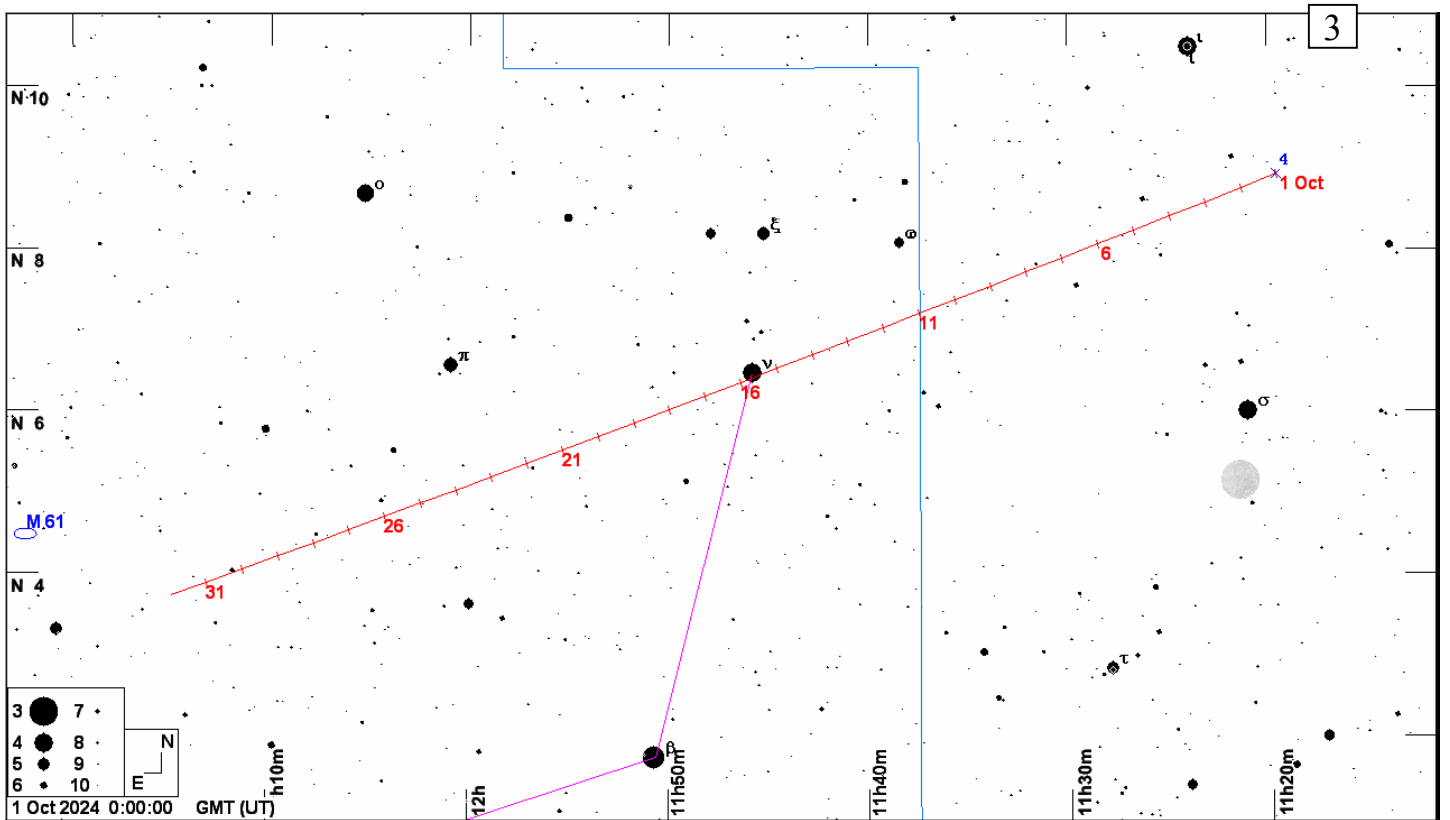

Карты окрестностей комет до 10m и астероидов до 10m в **октябре 2024 года**. Кометы и астероиды показаны относительно опорных звезд (ОЗ). Чтобы облегчить поиск объекта во время наблюдений вырежьте в листе бумаги кружок размером 1 градус, согласно координатной сетки выбранной карты (образовавшееся отверстие и будет полем зрения телескопа в 1 градус), и передвигайте его по звездной карте к объекту, ориентируясь относительно опорной звезды. Если поле зрения Вашего телескопа отлично от указанного, вырежьте в бумаге кружок соответствующего размера. Например, кружок поля зрения телескопа в 2 градуса будет в два раза больше по диаметру. Вместо бумаги можно использовать проволоку, изогнутую в виде кольца соответствующего размера. Время всемирное.

1. Путь кометы Tsuchinshan-ATLAS (C/2023 A3) (метки даны с 1 октября на каждый день, звезды - до 6m, ОЗ - α Волопаса)
2. Путь астероида Церера (1) (метки даны с 1 октября на каждый день, звезды - до 10m, ОЗ - ζ Стрельца)
3. Путь астероида Веста (4) (метки даны с 1 октября на каждый день, звезды - до 10m, ОЗ - ν Девы)
4. Путь астероида Ирида (7) (метки даны с 1 октября на каждый день, звезды - до 10m, ОЗ - α Козерога)
5. Путь астероида Евномия (15) (метки даны с 1 октября на каждый день, звезды - до 10m, ОЗ - θ Возничего)
6. Путь астероида Фортуна (19) (метки даны с 1 октября на каждый день, звезды - до 10m, ОЗ - \circ Рыб)
7. Путь астероида Массалия (20) (метки даны с 1 октября на каждый день, звезды - до 10m, ОЗ - λ Рыб)
8. Путь астероида Laetitia (39) (метки даны с 1 октября на каждый день, звезды - до 10m, ОЗ - θ Кита)
9. Путь астероида Ганимед (1036) (метки даны с 1 октября на каждый день, звезды - до 10m, ОЗ - α Лебедя)