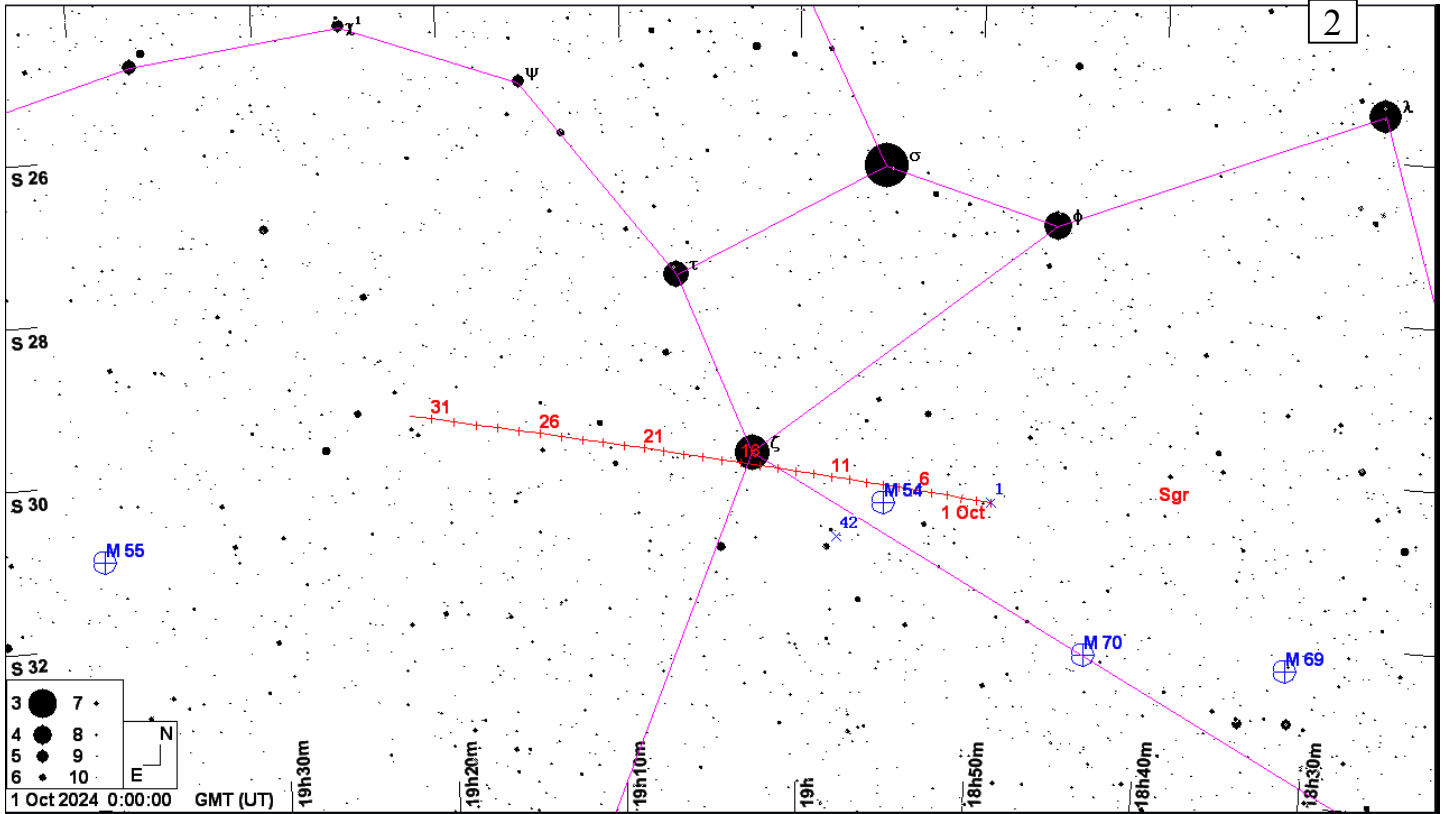

Карты окрестностей комет до 10m и астероидов до 10m в **октябре 2024 года**. Кометы и астероиды показаны относительно опорных звезд (ОЗ). Чтобы облегчить поиск объекта во время наблюдений вырежьте в листе бумаги кружок размером 1 градус, согласно координатной сетки выбранной карты (образовавшееся отверстие и будет полем зрения телескопа в 1 градус), и передвигайте его по звездной карте к объекту, ориентируясь относительно опорной звезды. Если поле зрения Вашего телескопа отлично от указанного, вырежьте в бумаге кружок соответствующего размера. Например, кружок поля зрения телескопа в 2 градуса будет в два раза больше по диаметру. Вместо бумаги можно использовать проволоку, изогнутую в виде кольца соответствующего размера. Время всемирное.

1. Путь кометы Tsuchinshan-ATLAS (C/2023 A3) (метки даны с 1 октября на каждый день, звезды - до 6m, ОЗ - α Волопаса)
2. Путь астероида Церера (1) (метки даны с 1 октября на каждый день, звезды - до 10m, ОЗ - ζ Стрельца)
3. Путь астероида Веста (4) (метки даны с 1 октября на каждый день, звезды - до 10m, ОЗ - ν Девы)
4. Путь астероида Ирида (7) (метки даны с 1 октября на каждый день, звезды - до 10m, ОЗ - α Козерога)
5. Путь астероида Евномия (15) (метки даны с 1 октября на каждый день, звезды - до 10m, ОЗ - θ Возничего)
6. Путь астероида Фортуна (19) (метки даны с 1 октября на каждый день, звезды - до 10m, ОЗ - \circ Рыб)
7. Путь астероида Массалия (20) (метки даны с 1 октября на каждый день, звезды - до 10m, ОЗ - λ Рыб)
8. Путь астероида Laetitia (39) (метки даны с 1 октября на каждый день, звезды - до 10m, ОЗ - θ Кита)
9. Путь астероида Ганимед (1036) (метки даны с 1 октября на каждый день, звезды - до 10m, ОЗ - α Лебедя)