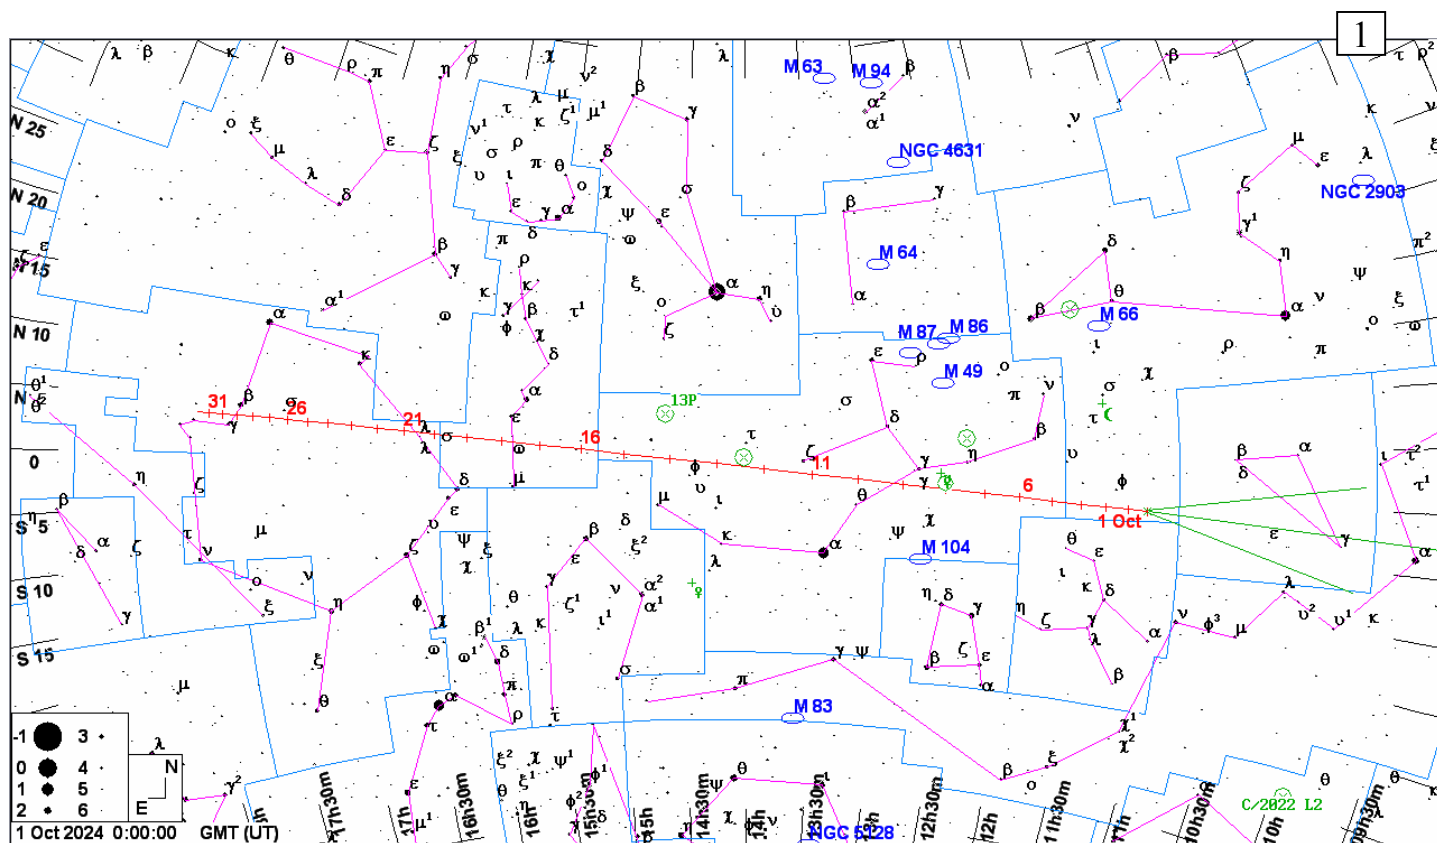

Карты окрестностей комет до 10m и астероидов до 10m в **октябре 2024 года**. Кометы и астероиды показаны относительно опорных звезд (ОЗ). Чтобы облегчить поиск объекта во время наблюдений вырежьте в листе бумаги кружок размером 1 градус, согласно координатной сетки выбранной карты (образовавшееся отверстие и будет полем зрения телескопа в 1 градус), и передвигайте его по звездной карте к объекту, ориентируясь относительно опорной звезды. Если поле зрения Вашего телескопа отлично от указанного, вырежьте в бумаге кружок соответствующего размера. Например, кружок поля зрения телескопа в 2 градуса будет в два раза больше по диаметру. Вместо бумаги можно использовать проволоку, изогнутую в виде кольца соответствующего размера. Время всемирное.

1. Путь кометы Tsuchinshan-ATLAS (C/2023 A3) (метки даны с 1 октября на каждый день, звезды - до 6m, ОЗ - α Волопаса)
2. Путь астероида Церера (1) (метки даны с 1 октября на каждый день, звезды - до 10m, ОЗ - ζ Стрельца)
3. Путь астероида Веста (4) (метки даны с 1 октября на каждый день, звезды - до 10m, ОЗ - ν Девы)
4. Путь астероида Ирида (7) (метки даны с 1 октября на каждый день, звезды - до 10m, ОЗ - α Козерога)
5. Путь астероида Евномия (15) (метки даны с 1 октября на каждый день, звезды - до 10m, ОЗ - θ Возничего)
6. Путь астероида Фортуна (19) (метки даны с 1 октября на каждый день, звезды - до 10m, ОЗ - \circ Рыб)
7. Путь астероида Массалия (20) (метки даны с 1 октября на каждый день, звезды - до 10m, ОЗ - λ Рыб)
8. Путь астероида Laetitia (39) (метки даны с 1 октября на каждый день, звезды - до 10m, ОЗ - θ Кита)
9. Путь астероида Ганимед (1036) (метки даны с 1 октября на каждый день, звезды - до 10m, ОЗ - α Лебедя)