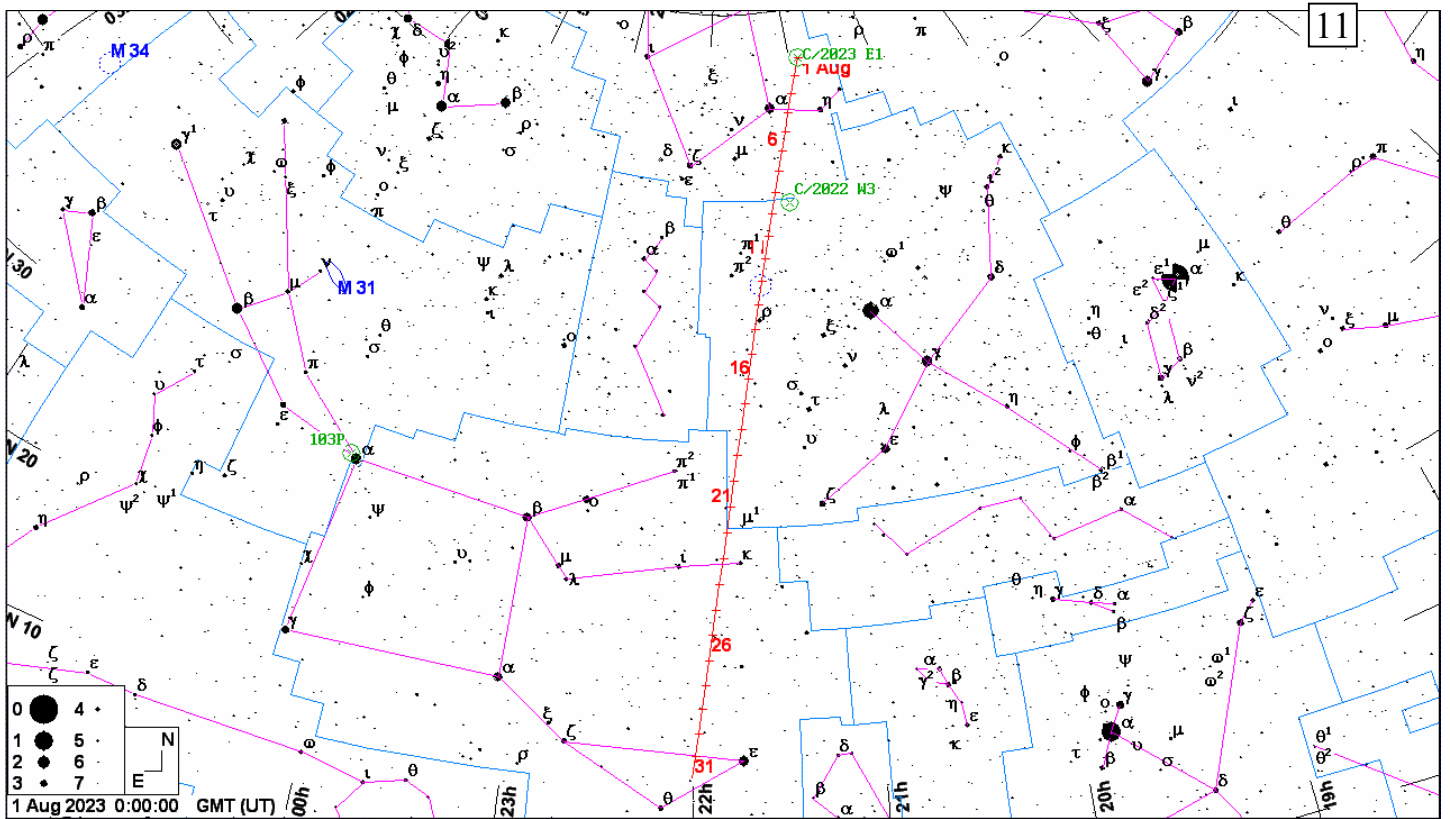

1. Путь кометы ZTF (C/2020 V2) (метки даны с 1 августа на каждый день, звезды - до 10m, ОЗ - α Кита)
2. Путь кометы Lemmon (C/2021 T4) (метки даны с 1 августа на каждый день, звезды - до 9m, ОЗ - α Скорпиона)
3. Путь астероида Церера (1) (метки даны с 1 августа на каждый день, звезды - до 10m, ОЗ - δ Девы)
4. Путь астероида Паллада (2) (метки даны с 1 августа на каждый день, звезды - до 10m, ОЗ - γ Льва)
5. Путь астероида Юнона (3) (метки даны с 1 августа на каждый день, звезды - до 10m, ОЗ - λ Близнецов)
6. Путь астероида Веста (4) (метки даны с 1 августа на каждый день, звезды - до 10m, ОЗ - α Тельца)
7. Путь астероида Флора (8) (метки даны с 1 августа на каждый день, звезды - до 10m, ОЗ - τ Водолея)
8. Путь астероида Гигея (10) (метки даны с 1 августа на каждый день, звезды - до 10m, ОЗ - ν Водолея)
9. Путь астероида Евномия (15) (метки даны с 1 августа на каждый день, звезды - до 10m, ОЗ - λ Стрельца)
10. Путь астероида Мельпомена (18) (метки даны с 1 августа на каждый день, звезды - до 10m, ОЗ - α Кита)
11. Путь кометы ATLAS (C/2023 E1) (метки даны с 1 августа на каждый день, звезды - до 7m, ОЗ - α Цефея)
12. Путь кометы P/Hartley (103P) (метки даны с 1 августа на каждый день, звезды - до 9m, ОЗ - α Андромеды)
13. Путь кометы PANSTARRS (C/2017 K2) (метки даны с 1 августа на каждый день, звезды - до 10m, ОЗ - β Единорога)