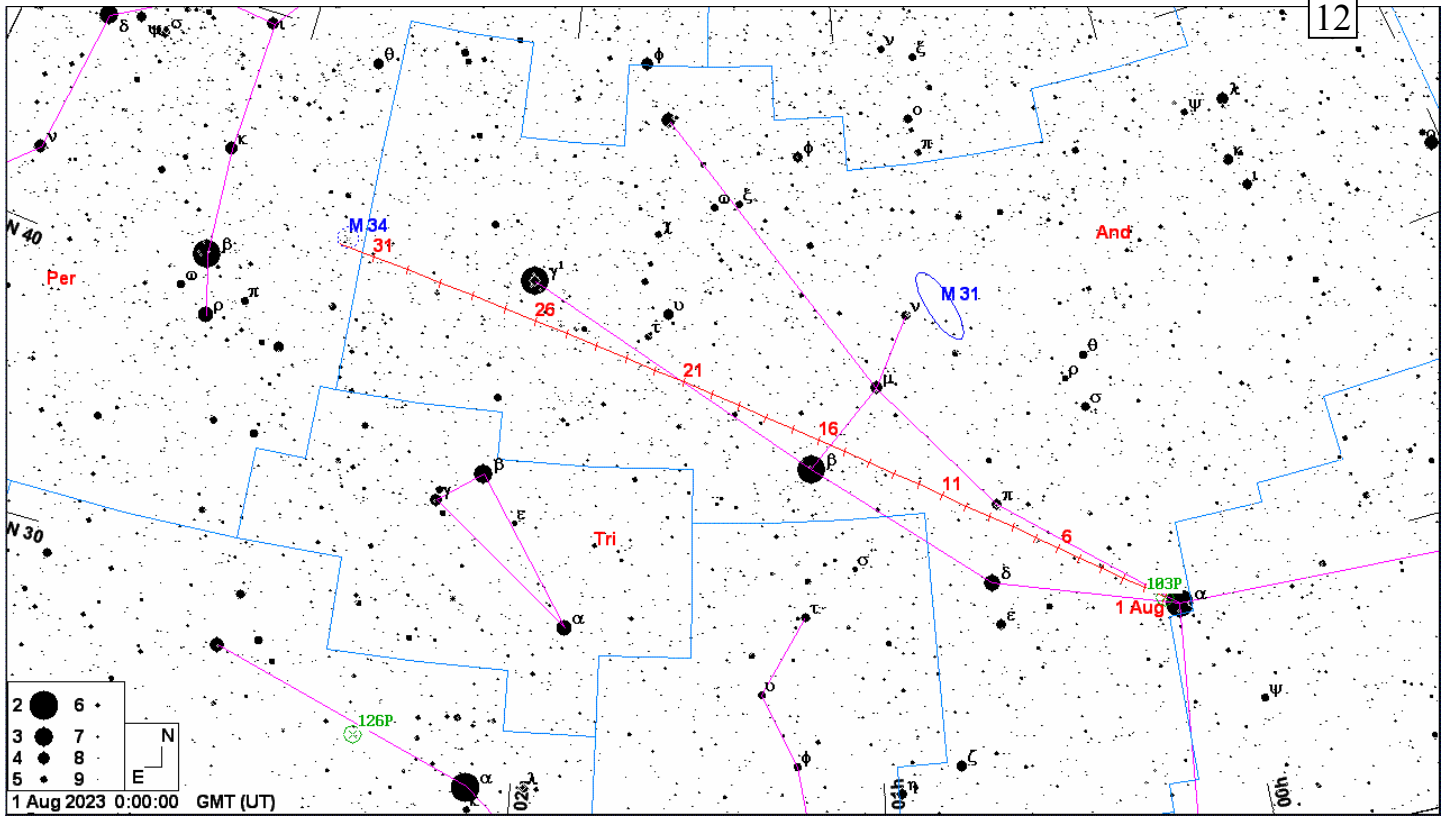

1. Путь кометы ZTF (C/2020 V2) (метки даны с 1 августа на каждый день, звезды - до 10m, ОЗ - α Кита)
2. Путь кометы Lemmon (C/2021 T4) (метки даны с 1 августа на каждый день, звезды - до 9m, ОЗ - α Скорпиона)
3. Путь астероида Церера (1) (метки даны с 1 августа на каждый день, звезды - до 10m, ОЗ - δ Девы)
4. Путь астероида Паллада (2) (метки даны с 1 августа на каждый день, звезды - до 10m, ОЗ - γ Льва)
5. Путь астероида Юнона (3) (метки даны с 1 августа на каждый день, звезды - до 10m, ОЗ - λ Близнецов)
6. Путь астероида Веста (4) (метки даны с 1 августа на каждый день, звезды - до 10m, ОЗ - α Тельца)
7. Путь астероида Флора (8) (метки даны с 1 августа на каждый день, звезды - до 10m, ОЗ - τ Водолея)
8. Путь астероида Гигея (10) (метки даны с 1 августа на каждый день, звезды - до 10m, ОЗ - ν Водолея)
9. Путь астероида Евномия (15) (метки даны с 1 августа на каждый день, звезды - до 10m, ОЗ - λ Стрельца)
10. Путь астероида Мельпомена (18) (метки даны с 1 августа на каждый день, звезды - до 10m, ОЗ - α Кита)
11. Путь кометы ATLAS (C/2023 E1) (метки даны с 1 августа на каждый день, звезды - до 7m, ОЗ - α Цефея)
12. Путь кометы P/Hartley (103P) (метки даны с 1 августа на каждый день, звезды - до 9m, ОЗ - α Андромеды)
13. Путь кометы PANSTARRS (C/2017 K2) (метки даны с 1 августа на каждый день, звезды - до 10m, ОЗ - β Единорога)

Durations: Max = 17.9 secs
 1km = 0.13 secs, 1mas = 0.091 secs
 Mag Drop = 1.0 [61%]v
 Sun : Dist = 172°, illum = 84%
 Moon: Dist = 47°, illum = 84%
 Error 44.0 x 5.0 mas in PA 73°

Asteroid: (in DAMIT, ISAM)
 Mag = 8.4
 Dia = 142 ± 7km, 196 mas
 Parallax = 8.811"
 Hourly dRA = -2.271s
 dDec = -22.53"
 JPL#1312022Jun10, Known errors