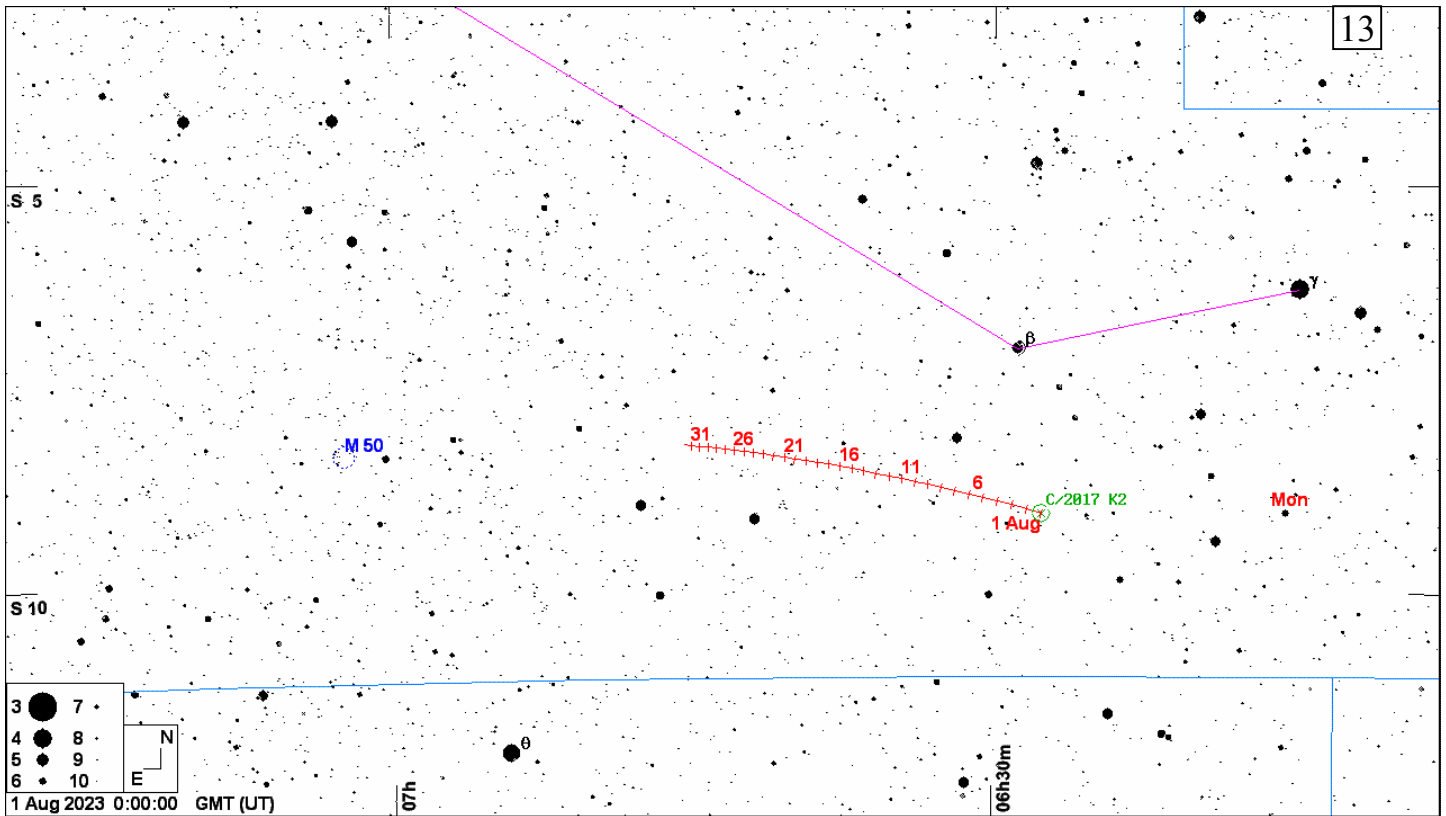

1. Путь кометы ZTF (C/2020 V2) (метки даны с 1 августа на каждый день, звезды - до 10m, ОЗ - α Кита)
2. Путь кометы Lemmon (C/2021 T4) (метки даны с 1 августа на каждый день, звезды - до 9m, ОЗ - α Скорпиона)
3. Путь астероида Церера (1) (метки даны с 1 августа на каждый день, звезды - до 10m, ОЗ - δ Девы)
4. Путь астероида Паллада (2) (метки даны с 1 августа на каждый день, звезды - до 10m, ОЗ - γ Льва)
5. Путь астероида Юнона (3) (метки даны с 1 августа на каждый день, звезды - до 10m, ОЗ - λ Близнецов)
6. Путь астероида Веста (4) (метки даны с 1 августа на каждый день, звезды - до 10m, ОЗ - α Тельца)
7. Путь астероида Флора (8) (метки даны с 1 августа на каждый день, звезды - до 10m, ОЗ - τ Водолея)
8. Путь астероида Гигея (10) (метки даны с 1 августа на каждый день, звезды - до 10m, ОЗ - ν Водолея)
9. Путь астероида Евномия (15) (метки даны с 1 августа на каждый день, звезды - до 10m, ОЗ - λ Стрельца)
10. Путь астероида Мельпомена (18) (метки даны с 1 августа на каждый день, звезды - до 10m, ОЗ - α Кита)
11. Путь кометы ATLAS (C/2023 E1) (метки даны с 1 августа на каждый день, звезды - до 7m, ОЗ - α Цефея)
12. Путь кометы P/Hartley (103P) (метки даны с 1 августа на каждый день, звезды - до 9m, ОЗ - α Андромеды)
13. Путь кометы PANSTARRS (C/2017 K2) (метки даны с 1 августа на каждый день, звезды - до 10m, ОЗ - β Единорога)

Durations: Max = 17.9 secs
 1km = 0.13 secs, 1mas = 0.091 secs
 Mag Drop = 1.0 [61%]v
 Sun : Dist = 172°, illum = 84%
 Moon: Dist = 47°, illum = 84%
 Error 44.0 x 5.0 mas in PA 73°

Asteroid: (in DAMIT, ISAM)
 Mag = 8.4
 Dia = 142 ± 7km, 196 mas
 Parallax = 8.811"
 Hourly dRA = -2.271s
 dDec = -22.53"
 JPL#1312022Jun10, Known errors