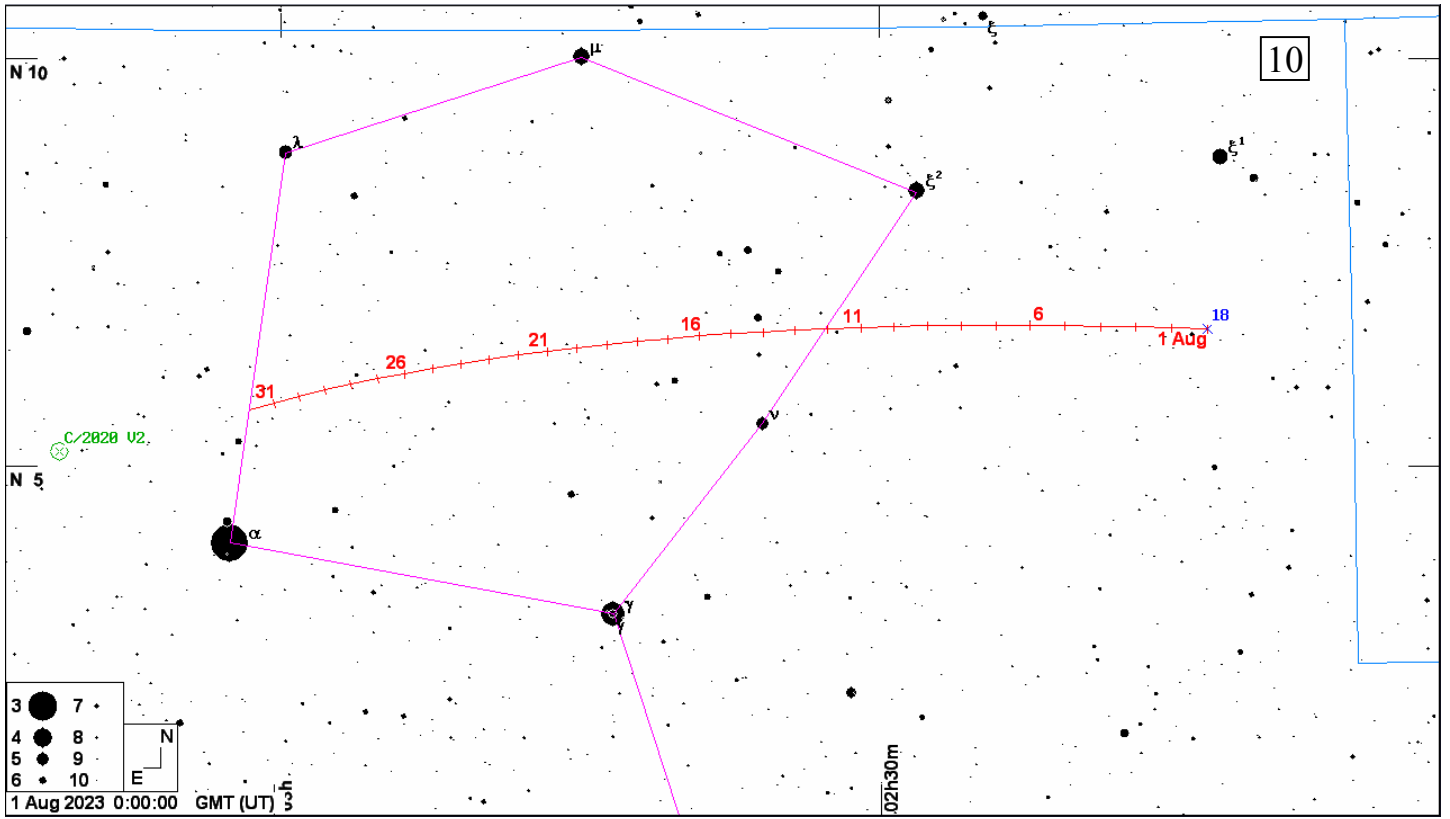

1. Путь кометы ZTF (C/2020 V2) (метки даны с 1 августа на каждый день, звезды - до 10m, ОЗ - α Кита)
2. Путь кометы Lemmon (C/2021 T4) (метки даны с 1 августа на каждый день, звезды - до 9m, ОЗ - α Скорпиона)
3. Путь астероида Церера (1) (метки даны с 1 августа на каждый день, звезды - до 10m, ОЗ - δ Девы)
4. Путь астероида Паллада (2) (метки даны с 1 августа на каждый день, звезды - до 10m, ОЗ - γ Льва)
5. Путь астероида Юнона (3) (метки даны с 1 августа на каждый день, звезды - до 10m, ОЗ - λ Близнецов)
6. Путь астероида Веста (4) (метки даны с 1 августа на каждый день, звезды - до 10m, ОЗ - α Тельца)
7. Путь астероида Флора (8) (метки даны с 1 августа на каждый день, звезды - до 10m, ОЗ - τ Водолея)
8. Путь астероида Гигея (10) (метки даны с 1 августа на каждый день, звезды - до 10m, ОЗ - ν Водолея)
9. Путь астероида Евномия (15) (метки даны с 1 августа на каждый день, звезды - до 10m, ОЗ - λ Стрельца)
10. Путь астероида Мельпомена (18) (метки даны с 1 августа на каждый день, звезды - до 10m, ОЗ - α Кита)
11. Путь кометы ATLAS (C/2023 E1) (метки даны с 1 августа на каждый день, звезды - до 7m, ОЗ - α Цефея)
12. Путь кометы P/Hartley (103P) (метки даны с 1 августа на каждый день, звезды - до 9m, ОЗ - α Андромеды)
13. Путь кометы PANSTARRS (C/2017 K2) (метки даны с 1 августа на каждый день, звезды - до 10m, ОЗ - β Единорога)

Durations: Max = 17.9 secs
 1km = 0.13 secs, 1mas = 0.091 secs
 Mag Drop = 1.0 [61%]v
 Sun : Dist = 172°, illum = 84%
 Moon: Dist = 47°, illum = 84%
 Error 44.0 x 5.0 mas in PA 73°

Asteroid: (in DAMIT, ISAM)
 Mag = 8.4
 Dia = 142 ± 7km, 196 mas
 Parallax = 8.811"
 Hourly dRA = -2.271s
 dDec = -22.53"
 JPL#1312022Jun10, Known errors