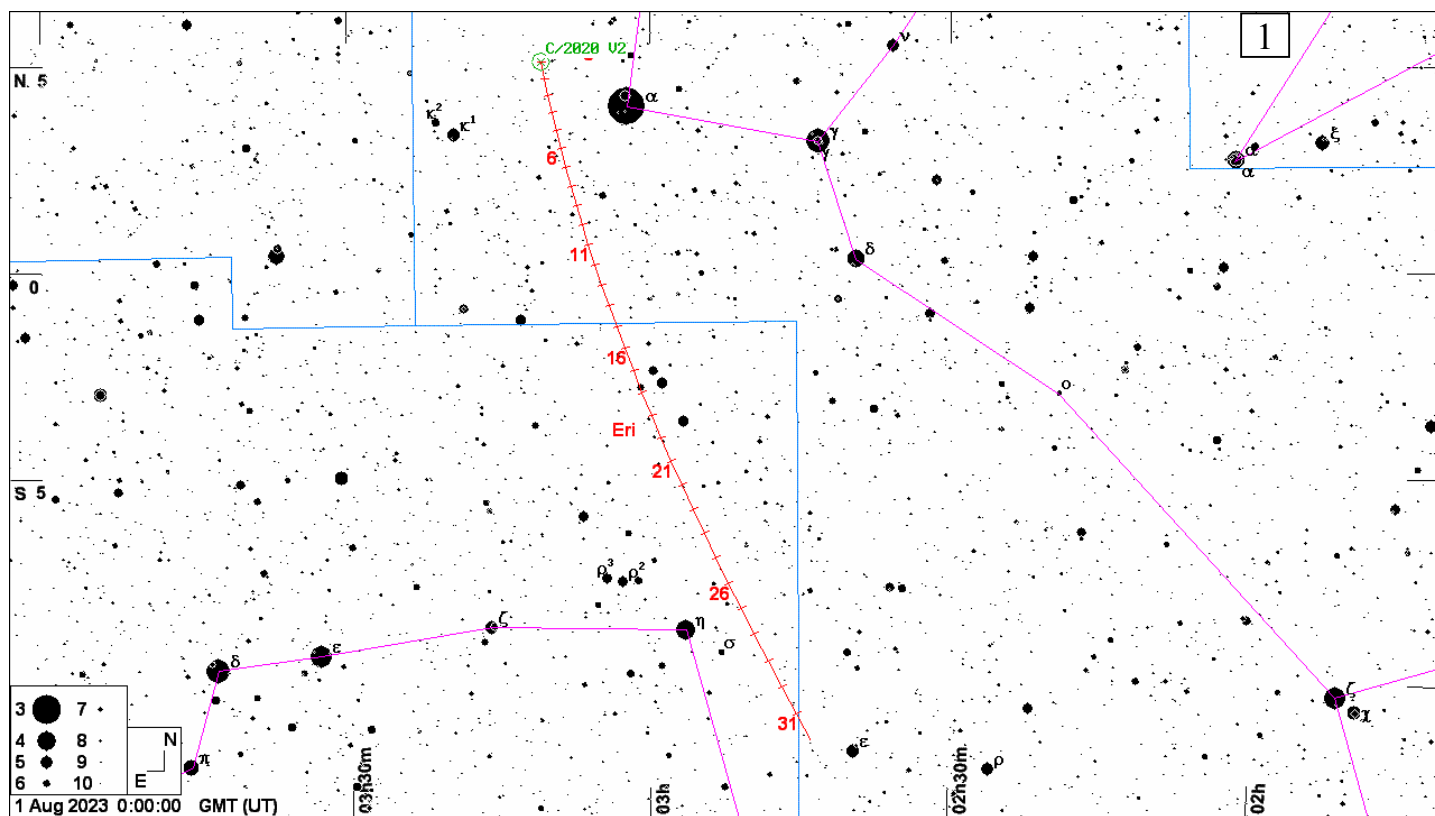

1. Путь кометы ZTF (C/2020 V2) (метки даны с 1 августа на каждый день, звезды - до 10m, ОЗ - α Кита)
2. Путь кометы Lemmon (C/2021 T4) (метки даны с 1 августа на каждый день, звезды - до 9m, ОЗ - α Скорпиона)
3. Путь астероида Церера (1) (метки даны с 1 августа на каждый день, звезды - до 10m, ОЗ - δ Девы)
4. Путь астероида Паллада (2) (метки даны с 1 августа на каждый день, звезды - до 10m, ОЗ - γ Льва)
5. Путь астероида Юнона (3) (метки даны с 1 августа на каждый день, звезды - до 10m, ОЗ - λ Близнецов)
6. Путь астероида Веста (4) (метки даны с 1 августа на каждый день, звезды - до 10m, ОЗ - α Тельца)
7. Путь астероида Флора (8) (метки даны с 1 августа на каждый день, звезды - до 10m, ОЗ - τ Водолея)
8. Путь астероида Гигея (10) (метки даны с 1 августа на каждый день, звезды - до 10m, ОЗ - ν Водолея)
9. Путь астероида Евномия (15) (метки даны с 1 августа на каждый день, звезды - до 10m, ОЗ - λ Стрельца)
10. Путь астероида Мельпомена (18) (метки даны с 1 августа на каждый день, звезды - до 10m, ОЗ - α Кита)
11. Путь кометы ATLAS (C/2023 E1) (метки даны с 1 августа на каждый день, звезды - до 7m, ОЗ - α Цефея)
12. Путь кометы P/Hartley (103P) (метки даны с 1 августа на каждый день, звезды - до 9m, ОЗ - α Андромеды)
13. Путь кометы PANSTARRS (C/2017 K2) (метки даны с 1 августа на каждый день, звезды - до 10m, ОЗ - β Единорога)