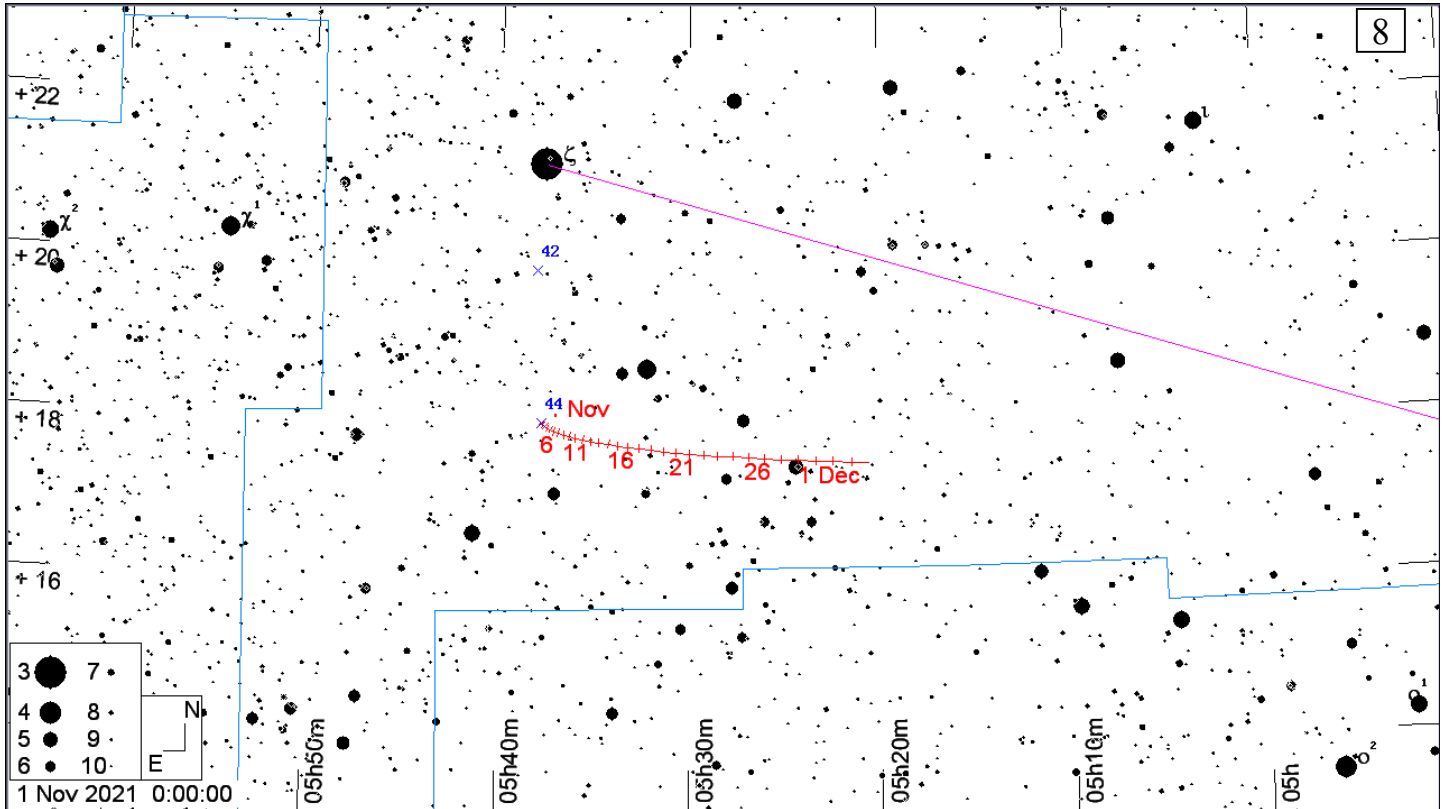

Карты окрестностей комет до 11m и астероидов до 10m в **ноябре 2021 года**. Кометы и астероиды показаны относительно опорных звезд (ОЗ). Чтобы облегчить поиск объекта во время наблюдений вырежьте в листе бумаги кружок размером 1 градус, согласно координатной сетки выбранной карты (образовавшееся отверстие и будет полем зрения телескопа в 1 градус), и передвигайте его по звездной карте к объекту, ориентируясь относительно опорной звезды. Если поле зрения Вашего телескопа отлично от указанного, вырежьте в бумаге кружок соответствующего размера. Например, кружок поля зрения телескопа в 2 градуса будет в два раза больше по диаметру. Вместо бумаги можно использовать проволоку, изогнутую в виде кольца соответствующего размера. Время всемирное.

1. Путь кометы P/Churyumov-Gerasimenko (67P) (метки даны с 1 ноября на каждый день, звезды - до 9m, ОЗ - β Блинецов)
2. Путь кометы Leonard (C/2021 A1) (метки даны с 1 ноября на каждый день, звезды - до 9m, ОЗ - α Гончих Псов)
3. Путь астероида Церера (1) (метки даны с 1 ноября на каждый день, звезды - до 9m, ОЗ - α Тельца)
4. Путь астероида Паллада (2) (метки даны с 1 ноября на каждый день, звезды - до 10m, ОЗ - λ Водолея)
5. Путь астероида Веста (4) (метки даны с 1 ноября на каждый день, звезды - до 10m, ОЗ - β Скорпиона)
6. Путь астероида Геба (6) (метки даны с 1 ноября на каждый день, звезды - до 11m, ОЗ - η Козерога)
7. Путь астероида Ирида (7) и (метки даны с 1 ноября на каждый день, звезды - до 10m, ОЗ - κ Блинецов)
8. Путь астероида Nysa (44) (метки даны с 1 ноября на каждый день, звезды - до 11m, ОЗ - ζ Тельца)

3 ● 7 ●
4 ● 8 ●
5 ● 9 ●
6 ● 10 ●

1 Nov 2021 0:00:00

05h50m

05h40m

05h30m

05h20m

05h10m

05h