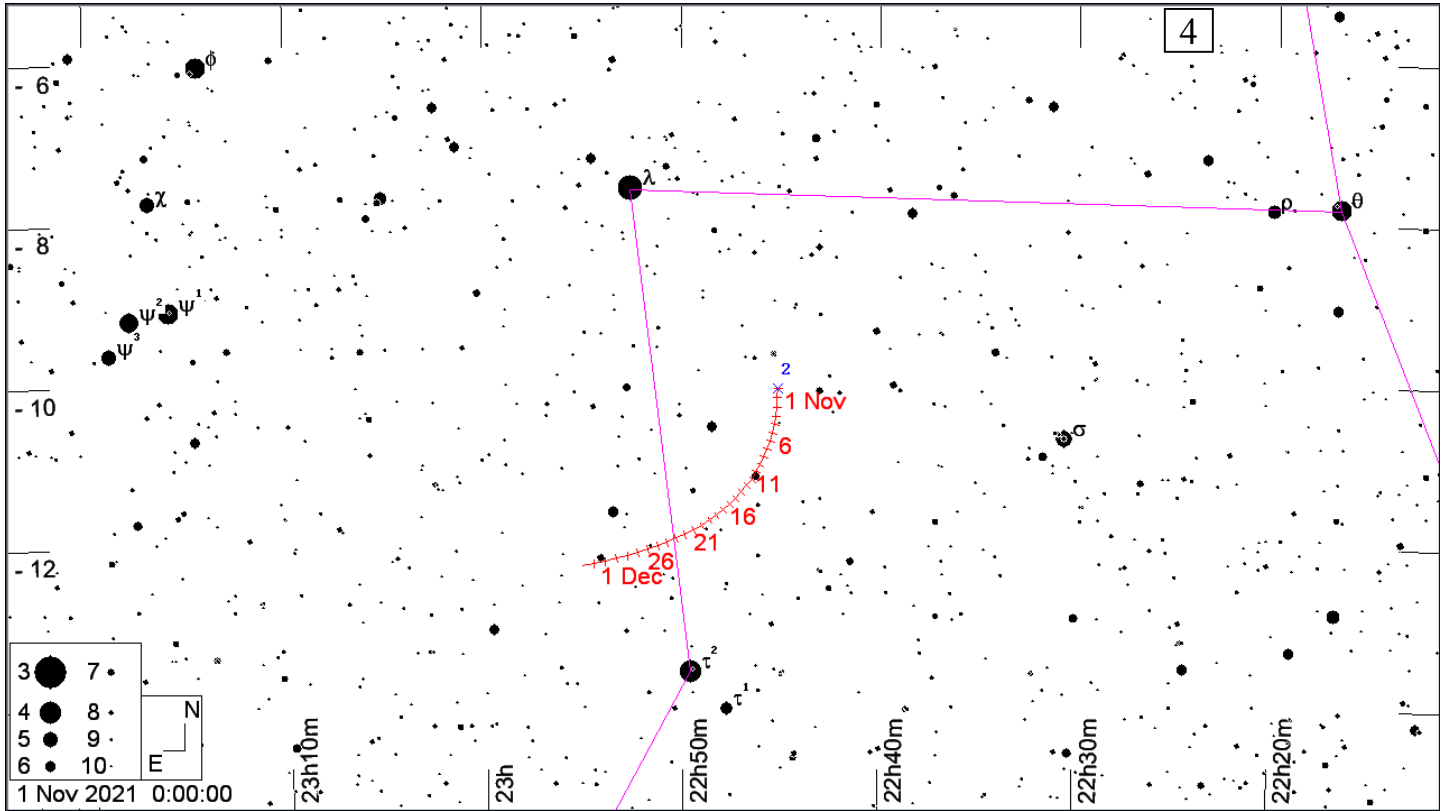

Карты окрестностей комет до 11m и астероидов до 10m в **ноябре 2021 года**. Кометы и астероиды показаны относительно опорных звезд (ОЗ). Чтобы облегчить поиск объекта во время наблюдений вырежьте в листе бумаги кружок размером 1 градус, согласно координатной сетки выбранной карты (образовавшееся отверстие и будет полем зрения телескопа в 1 градус), и передвигайте его по звездной карте к объекту, ориентируясь относительно опорной звезды. Если поле зрения Вашего телескопа отлично от указанного, вырежьте в бумаге кружок соответствующего размера. Например, кружок поля зрения телескопа в 2 градуса будет в два раза больше по диаметру. Вместо бумаги можно использовать проволоку, изогнутую в виде кольца соответствующего размера. Время всемирное.

1. Путь кометы P/Churyumov-Gerasimenko (67P) (метки даны с 1 ноября на каждый день, звезды - до 9m, ОЗ - β Блинецов)
2. Путь кометы Leonard (C/2021 A1) (метки даны с 1 ноября на каждый день, звезды - до 9m, ОЗ - α Гончих Псов)
3. Путь астероида Церера (1) (метки даны с 1 ноября на каждый день, звезды - до 9m, ОЗ - α Тельца)
4. Путь астероида Паллада (2) (метки даны с 1 ноября на каждый день, звезды - до 10m, ОЗ - λ Водолея)
5. Путь астероида Веста (4) (метки даны с 1 ноября на каждый день, звезды - до 10m, ОЗ - β Скорпиона)
6. Путь астероида Геба (6) (метки даны с 1 ноября на каждый день, звезды - до 11m, ОЗ - η Козерога)
7. Путь астероида Ирида (7) и (метки даны с 1 ноября на каждый день, звезды - до 10m, ОЗ - κ Блинецов)
8. Путь астероида Nysa (44) (метки даны с 1 ноября на каждый день, звезды - до 11m, ОЗ - ζ Тельца)

3 ● 7 ●
4 ● 8 ●
5 ● 9 ●
6 ● 10 ●

1 Nov 2021 0:00:00

05h50m

05h40m

05h30m

05h20m

05h10m

05h