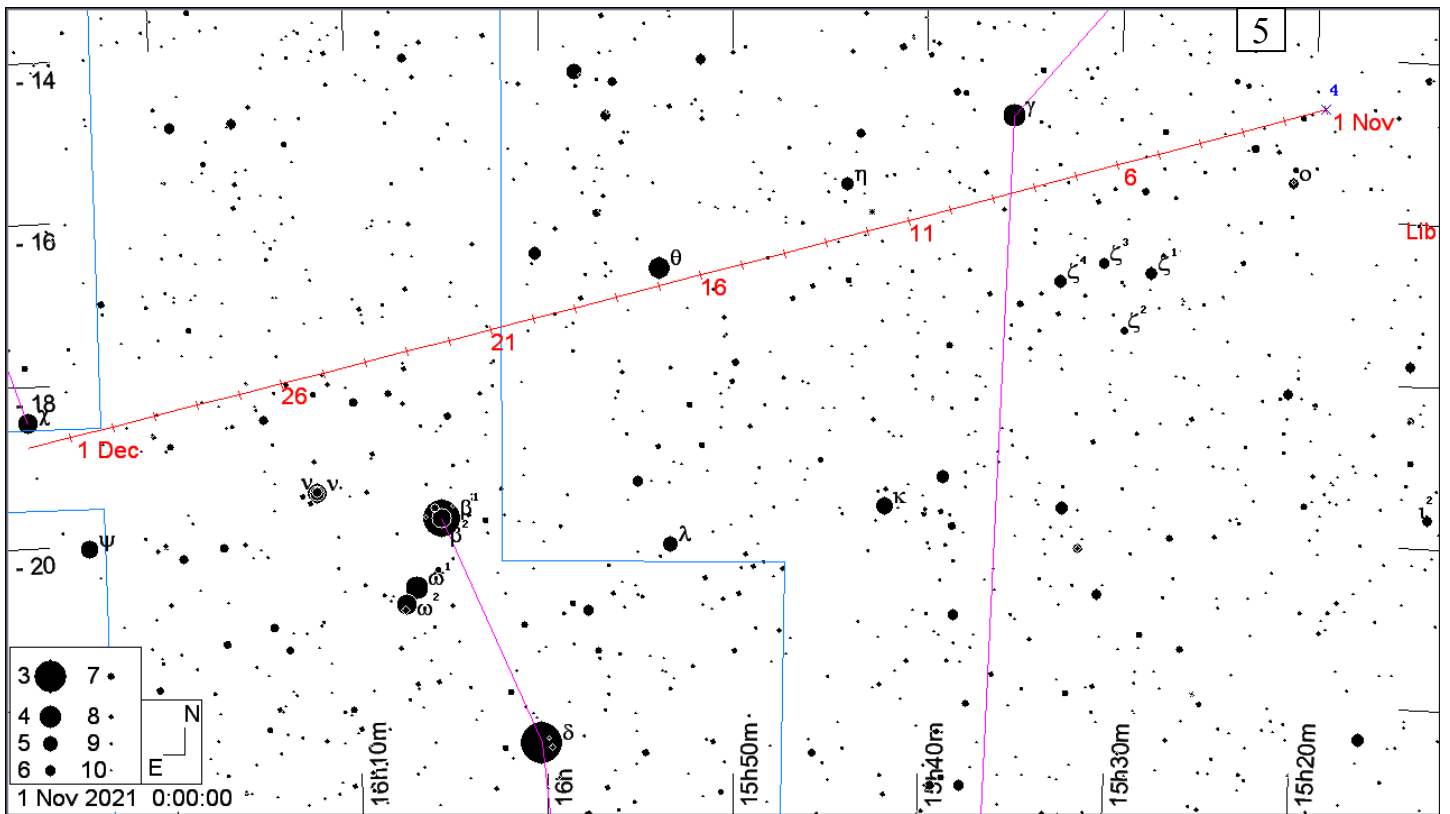

Карты окрестностей комет до 11m и астероидов до 10m в **ноябре 2021 года**. Кометы и астероиды показаны относительно опорных звезд (ОЗ). Чтобы облегчить поиск объекта во время наблюдений вырежьте в листе бумаги кружок размером 1 градус, согласно координатной сетки выбранной карты (образовавшееся отверстие и будет полем зрения телескопа в 1 градус), и передвигайте его по звездной карте к объекту, ориентируясь относительно опорной звезды. Если поле зрения Вашего телескопа отлично от указанного, вырежьте в бумаге кружок соответствующего размера. Например, кружок поля зрения телескопа в 2 градуса будет в два раза больше по диаметру. Вместо бумаги можно использовать проволоку, изогнутую в виде кольца соответствующего размера. Время всемирное.

1. Путь кометы P/Churyumov-Gerasimenko (67P) (метки даны с 1 ноября на каждый день, звезды - до 9m, ОЗ - β Блинецов)
2. Путь кометы Leonard (C/2021 A1) (метки даны с 1 ноября на каждый день, звезды - до 9m, ОЗ - α Гончих Псов)
3. Путь астероида Церера (1) (метки даны с 1 ноября на каждый день, звезды - до 9m, ОЗ - α Тельца)
4. Путь астероида Паллада (2) (метки даны с 1 ноября на каждый день, звезды - до 10m, ОЗ - λ Водолея)
5. Путь астероида Веста (4) (метки даны с 1 ноября на каждый день, звезды - до 10m, ОЗ - β Скорпиона)
6. Путь астероида Геба (6) (метки даны с 1 ноября на каждый день, звезды - до 11m, ОЗ - η Козерога)
7. Путь астероида Ирида (7) и (метки даны с 1 ноября на каждый день, звезды - до 10m, ОЗ - κ Блинецов)
8. Путь астероида Nysa (44) (метки даны с 1 ноября на каждый день, звезды - до 11m, ОЗ - ζ Тельца)

3 ● 7 ●
4 ● 8 ●
5 ● 9 ●
6 ● 10 ●

1 Nov 2021 0:00:00

05h50m

05h40m

05h30m

05h20m

05h10m

05h