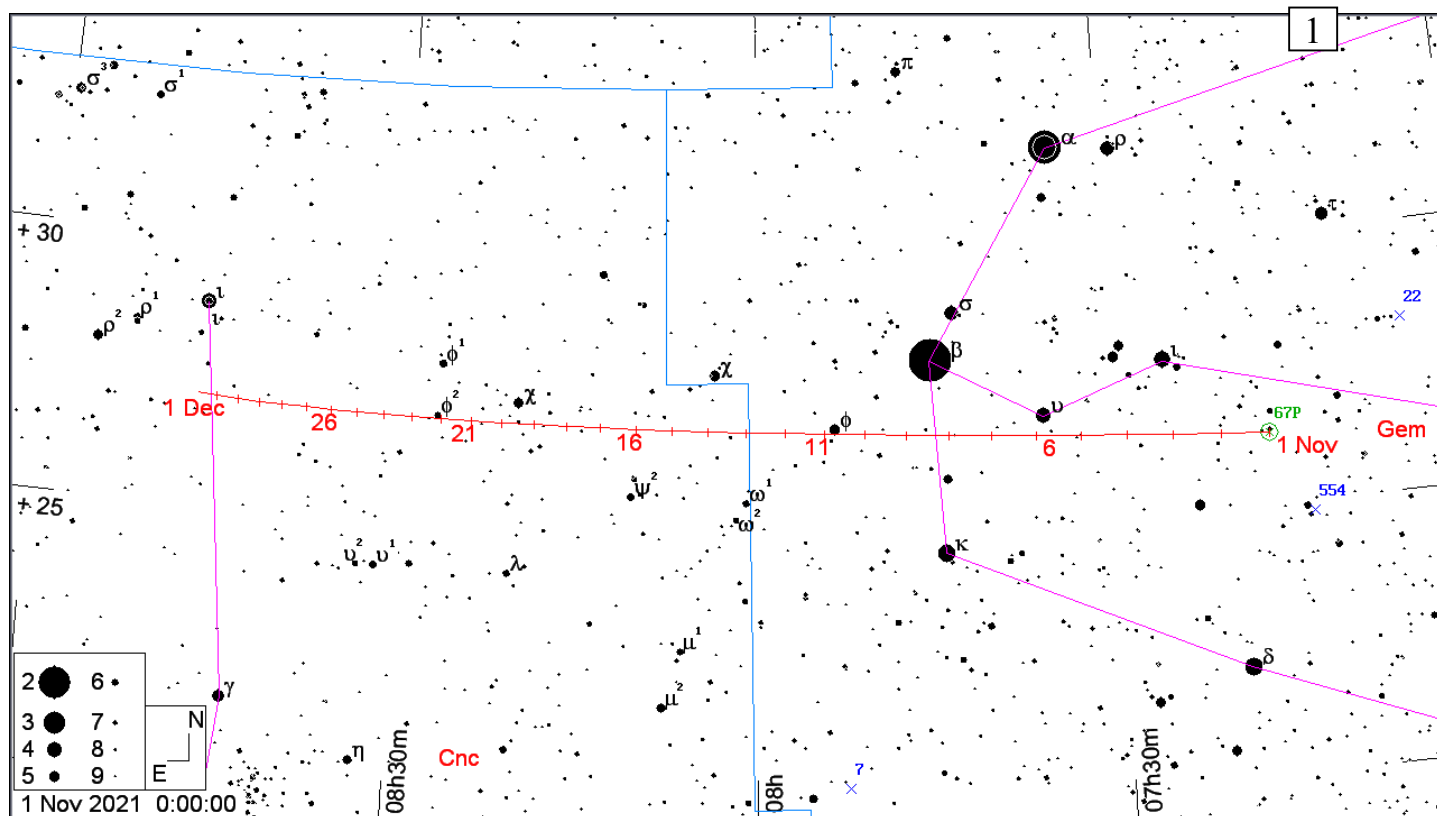

Карты окрестностей комет до 11m и астероидов до 10m в **ноябре 2021 года**. Кометы и астероиды показаны относительно опорных звезд (ОЗ). Чтобы облегчить поиск объекта во время наблюдений вырежьте в листе бумаги кружок размером 1 градус, согласно координатной сетки выбранной карты (образовавшееся отверстие и будет полем зрения телескопа в 1 градус), и передвигайте его по звездной карте к объекту, ориентируясь относительно опорной звезды. Если поле зрения Вашего телескопа отлично от указанного, вырежьте в бумаге кружок соответствующего размера. Например, кружок поля зрения телескопа в 2 градуса будет в два раза больше по диаметру. Вместо бумаги можно использовать проволоку, изогнутую в виде кольца соответствующего размера. Время всемирное.

1. Путь кометы P/Churyumov-Gerasimenko (67P) (метки даны с 1 ноября на каждый день, звезды - до 9m, ОЗ - β Блинецов)
2. Путь кометы Leonard (C/2021 A1) (метки даны с 1 ноября на каждый день, звезды - до 9m, ОЗ - α Гончих Псов)
3. Путь астероида Церера (1) (метки даны с 1 ноября на каждый день, звезды - до 9m, ОЗ - α Тельца)
4. Путь астероида Паллада (2) (метки даны с 1 ноября на каждый день, звезды - до 10m, ОЗ - λ Водолея)
5. Путь астероида Веста (4) (метки даны с 1 ноября на каждый день, звезды - до 10m, ОЗ - β Скорпиона)
6. Путь астероида Геба (6) (метки даны с 1 ноября на каждый день, звезды - до 11m, ОЗ - η Козерога)
7. Путь астероида Ирида (7) и (метки даны с 1 ноября на каждый день, звезды - до 10m, ОЗ - κ Блинецов)
8. Путь астероида Nysa (44) (метки даны с 1 ноября на каждый день, звезды - до 11m, ОЗ - ζ Тельца)

3 ● 7 ●
4 ● 8 ●
5 ● 9 ●
6 ● 10 ●

1 Nov 2021 0:00:00

05h50m

05h40m

05h30m

05h20m

05h10m

05h