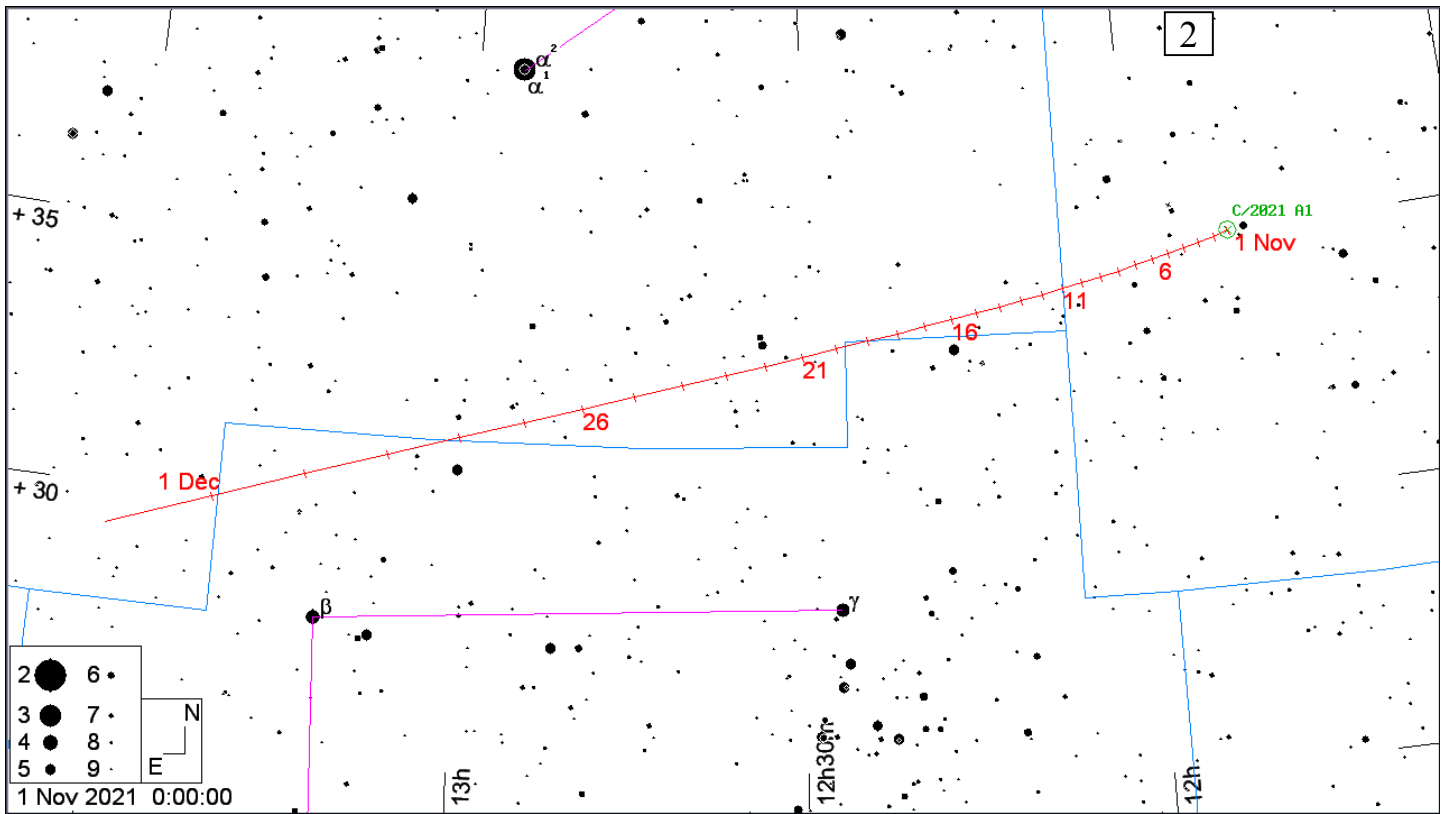

Карты окрестностей комет до 11m и астероидов до 10m в **ноябре 2021 года**. Кометы и астероиды показаны относительно опорных звезд (ОЗ). Чтобы облегчить поиск объекта во время наблюдений вырежьте в листе бумаги кружок размером 1 градус, согласно координатной сетки выбранной карты (образовавшееся отверстие и будет полем зрения телескопа в 1 градус), и передвигайте его по звездной карте к объекту, ориентируясь относительно опорной звезды. Если поле зрения Вашего телескопа отлично от указанного, вырежьте в бумаге кружок соответствующего размера. Например, кружок поля зрения телескопа в 2 градуса будет в два раза больше по диаметру. Вместо бумаги можно использовать проволоку, изогнутую в виде кольца соответствующего размера. Время всемирное.

1. Путь кометы P/Churyumov-Gerasimenko (67P) (метки даны с 1 ноября на каждый день, звезды - до 9m, ОЗ - β Блинецов)
2. Путь кометы Leonard (C/2021 A1) (метки даны с 1 ноября на каждый день, звезды - до 9m, ОЗ - α Гончих Псов)
3. Путь астероида Церера (1) (метки даны с 1 ноября на каждый день, звезды - до 9m, ОЗ - α Тельца)
4. Путь астероида Паллада (2) (метки даны с 1 ноября на каждый день, звезды - до 10m, ОЗ - λ Водолея)
5. Путь астероида Веста (4) (метки даны с 1 ноября на каждый день, звезды - до 10m, ОЗ - β Скорпиона)
6. Путь астероида Геба (6) (метки даны с 1 ноября на каждый день, звезды - до 11m, ОЗ - η Козерога)
7. Путь астероида Ирида (7) и (метки даны с 1 ноября на каждый день, звезды - до 10m, ОЗ - κ Блинецов)
8. Путь астероида Nysa (44) (метки даны с 1 ноября на каждый день, звезды - до 11m, ОЗ - ζ Тельца)

3 ● 7 ●
4 ● 8 ●
5 ● 9 ●
6 ● 10 ●

1 Nov 2021 0:00:00

05h50m

05h40m

05h30m

05h20m

05h10m

05h