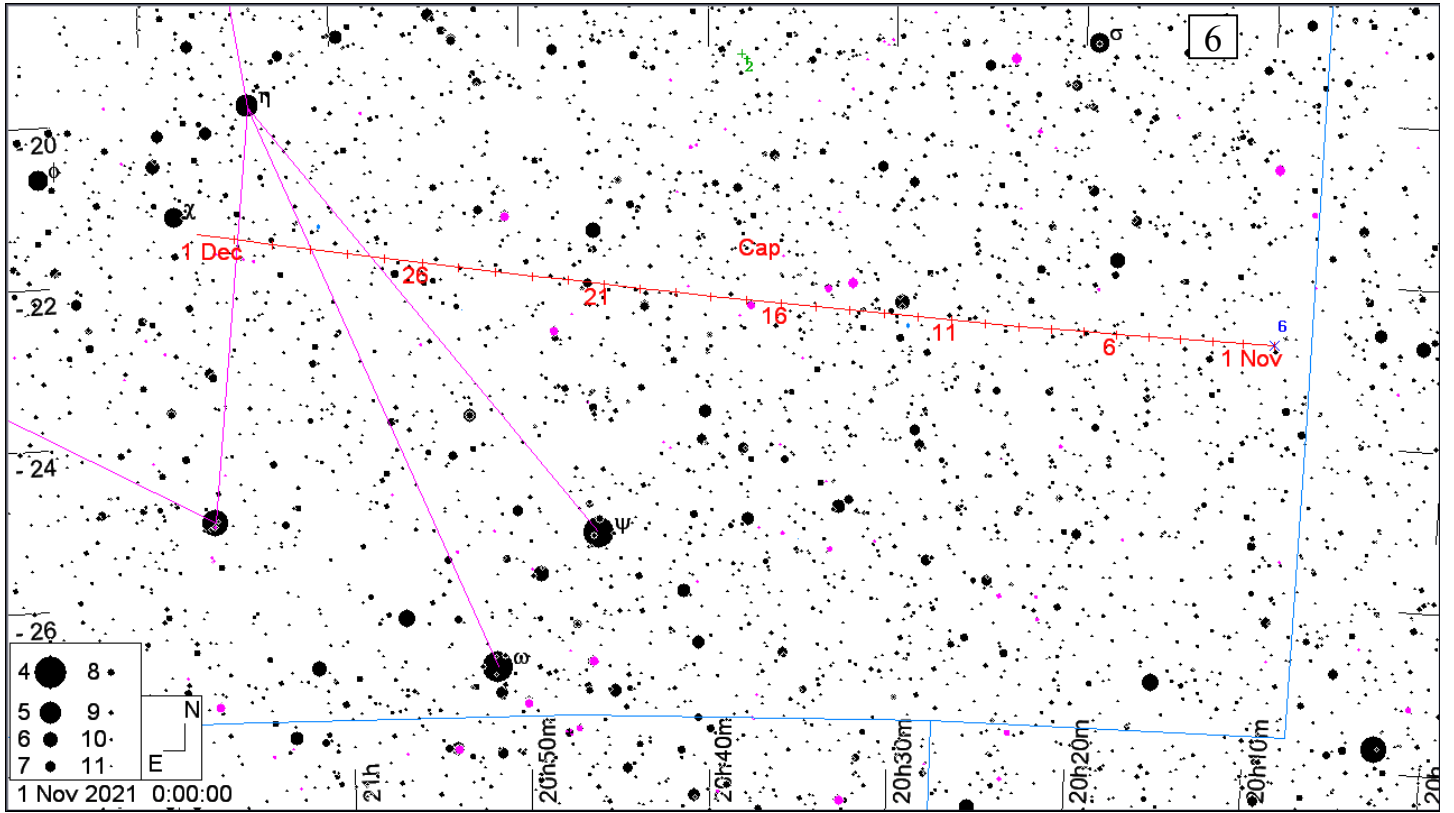

Карты окрестностей комет до 11m и астероидов до 10m в **ноябре 2021 года**. Кометы и астероиды показаны относительно опорных звезд (ОЗ). Чтобы облегчить поиск объекта во время наблюдений вырежьте в листе бумаги кружок размером 1 градус, согласно координатной сетки выбранной карты (образовавшееся отверстие и будет полем зрения телескопа в 1 градус), и передвигайте его по звездной карте к объекту, ориентируясь относительно опорной звезды. Если поле зрения Вашего телескопа отлично от указанного, вырежьте в бумаге кружок соответствующего размера. Например, кружок поля зрения телескопа в 2 градуса будет в два раза больше по диаметру. Вместо бумаги можно использовать проволоку, изогнутую в виде кольца соответствующего размера. Время всемирное.

1. Путь кометы P/Churyumov-Gerasimenko (67P) (метки даны с 1 ноября на каждый день, звезды - до 9m, ОЗ - β Блинецов)
2. Путь кометы Leonard (C/2021 A1) (метки даны с 1 ноября на каждый день, звезды - до 9m, ОЗ - α Гончих Псов)
3. Путь астероида Церера (1) (метки даны с 1 ноября на каждый день, звезды - до 9m, ОЗ - α Тельца)
4. Путь астероида Паллада (2) (метки даны с 1 ноября на каждый день, звезды - до 10m, ОЗ - λ Водолея)
5. Путь астероида Веста (4) (метки даны с 1 ноября на каждый день, звезды - до 10m, ОЗ - β Скорпиона)
6. Путь астероида Геба (6) (метки даны с 1 ноября на каждый день, звезды - до 11m, ОЗ - η Козерога)
7. Путь астероида Ирида (7) и (метки даны с 1 ноября на каждый день, звезды - до 10m, ОЗ - κ Блинецов)
8. Путь астероида Nysa (44) (метки даны с 1 ноября на каждый день, звезды - до 11m, ОЗ - ζ Тельца)

3 ● 7 ●
4 ● 8 ●
5 ● 9 ●
6 ● 10 ●

1 Nov 2021 0:00:00

05h50m

05h40m

05h30m

05h20m

05h10m

05h