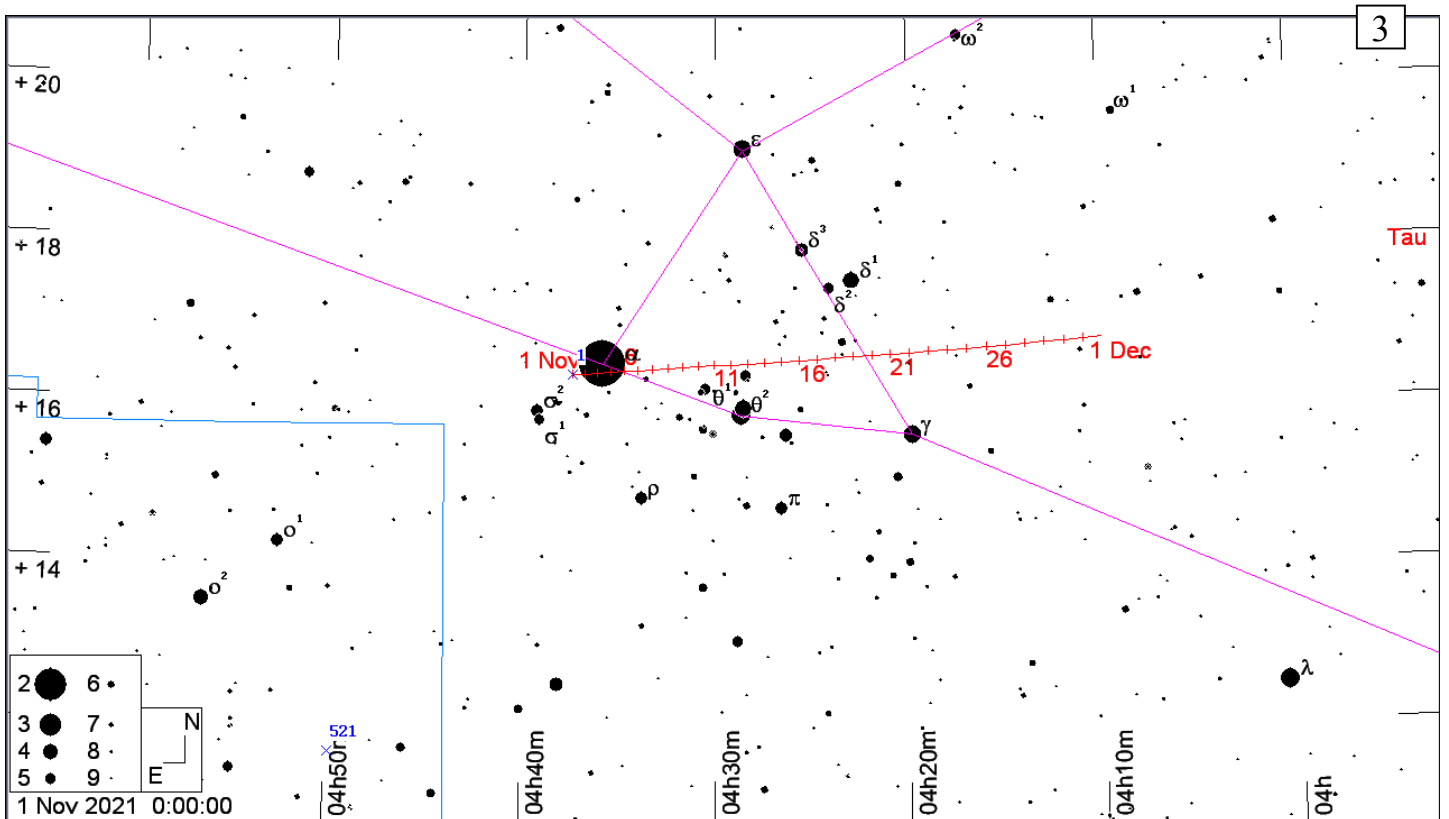

Карты окрестностей комет до 11m и астероидов до 10m в **ноябре 2021 года**. Кометы и астероиды показаны относительно опорных звезд (ОЗ). Чтобы облегчить поиск объекта во время наблюдений вырежьте в листе бумаги кружок размером 1 градус, согласно координатной сетки выбранной карты (образовавшееся отверстие и будет полем зрения телескопа в 1 градус), и передвигайте его по звездной карте к объекту, ориентируясь относительно опорной звезды. Если поле зрения Вашего телескопа отлично от указанного, вырежьте в бумаге кружок соответствующего размера. Например, кружок поля зрения телескопа в 2 градуса будет в два раза больше по диаметру. Вместо бумаги можно использовать проволоку, изогнутую в виде кольца соответствующего размера. Время всемирное.

1. Путь кометы P/Churyumov-Gerasimenko (67P) (метки даны с 1 ноября на каждый день, звезды - до 9m, ОЗ - β Блинецов)
2. Путь кометы Leonard (C/2021 A1) (метки даны с 1 ноября на каждый день, звезды - до 9m, ОЗ - α Гончих Псов)
3. Путь астероида Церера (1) (метки даны с 1 ноября на каждый день, звезды - до 9m, ОЗ - α Тельца)
4. Путь астероида Паллада (2) (метки даны с 1 ноября на каждый день, звезды - до 10m, ОЗ - λ Водолея)
5. Путь астероида Веста (4) (метки даны с 1 ноября на каждый день, звезды - до 10m, ОЗ - β Скорпиона)
6. Путь астероида Геба (6) (метки даны с 1 ноября на каждый день, звезды - до 11m, ОЗ - η Козерога)
7. Путь астероида Ирида (7) и (метки даны с 1 ноября на каждый день, звезды - до 10m, ОЗ - κ Блинецов)
8. Путь астероида Nysa (44) (метки даны с 1 ноября на каждый день, звезды - до 11m, ОЗ - ζ Тельца)

3 ● 7 ●
4 ● 8 ●
5 ● 9 ●
6 ● 10 ●

1 Nov 2021 0:00:00

05h50m

05h40m

05h30m

05h20m

05h10m

05h