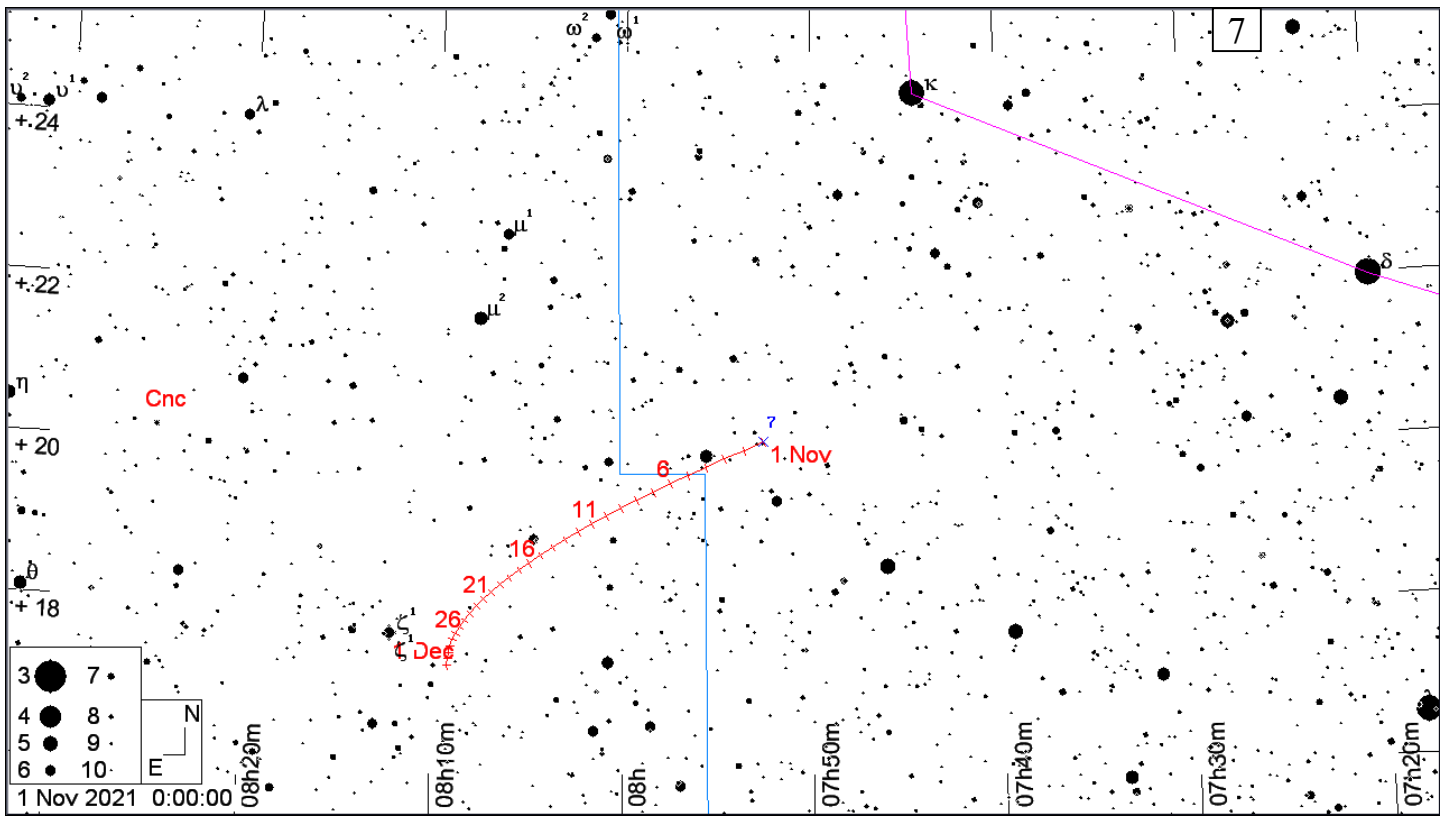

Карты окрестностей комет до 11m и астероидов до 10m в **ноябре 2021 года**. Кометы и астероиды показаны относительно опорных звезд (ОЗ). Чтобы облегчить поиск объекта во время наблюдений вырежьте в листе бумаги кружок размером 1 градус, согласно координатной сетки выбранной карты (образовавшееся отверстие и будет полем зрения телескопа в 1 градус), и передвигайте его по звездной карте к объекту, ориентируясь относительно опорной звезды. Если поле зрения Вашего телескопа отлично от указанного, вырежьте в бумаге кружок соответствующего размера. Например, кружок поля зрения телескопа в 2 градуса будет в два раза больше по диаметру. Вместо бумаги можно использовать проволоку, изогнутую в виде кольца соответствующего размера. Время всемирное.

1. Путь кометы P/Churyumov-Gerasimenko (67P) (метки даны с 1 ноября на каждый день, звезды - до 9m, ОЗ - β Блинецов)
2. Путь кометы Leonard (C/2021 A1) (метки даны с 1 ноября на каждый день, звезды - до 9m, ОЗ - α Гончих Псов)
3. Путь астероида Церера (1) (метки даны с 1 ноября на каждый день, звезды - до 9m, ОЗ - α Тельца)
4. Путь астероида Паллада (2) (метки даны с 1 ноября на каждый день, звезды - до 10m, ОЗ - λ Водолея)
5. Путь астероида Веста (4) (метки даны с 1 ноября на каждый день, звезды - до 10m, ОЗ - β Скорпиона)
6. Путь астероида Геба (6) (метки даны с 1 ноября на каждый день, звезды - до 11m, ОЗ - η Козерога)
7. Путь астероида Ирида (7) и (метки даны с 1 ноября на каждый день, звезды - до 10m, ОЗ - κ Блинецов)
8. Путь астероида Nysa (44) (метки даны с 1 ноября на каждый день, звезды - до 11m, ОЗ - ζ Тельца)

3 ● 7 ●
4 ● 8 ●
5 ● 9 ●
6 ● 10 ●

1 Nov 2021 0:00:00

05h50m

05h40m

05h30m

05h20m

05h10m

05h