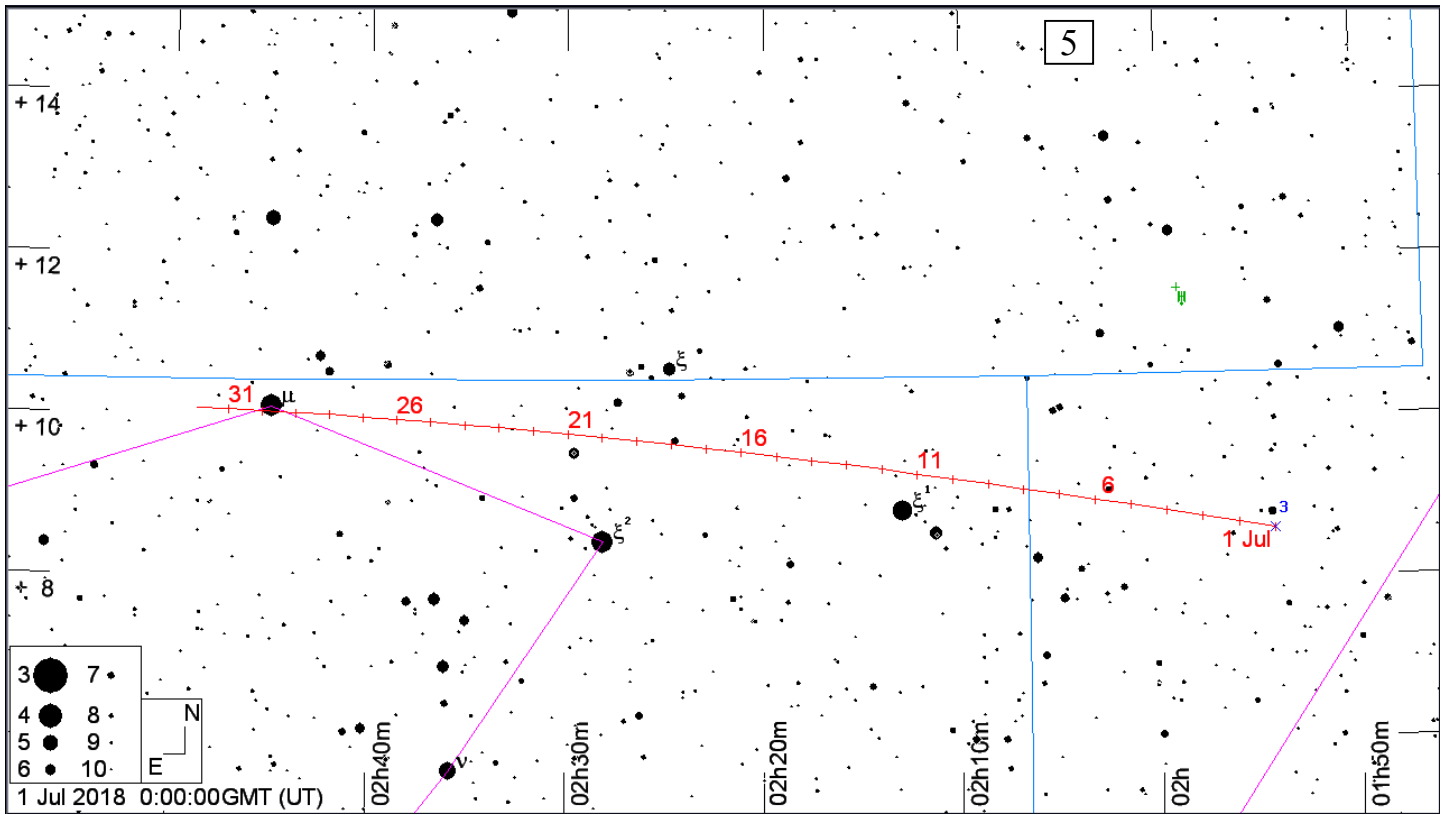

Карты окрестностей комет до 11m и астероидов до 10m в июле 2018 года. Кометы и астероиды показаны относительно опорных звезд (ОЗ). Чтобы облегчить поиск объекта во время наблюдений вырежьте в листе бумаги кружок размером 1 градус, согласно координатной сетки выбранной карты (образовавшееся отверстие и будет полем зрения телескопа в 1 градус), и передвигайте его по звездной карте к объекту, ориентируясь относительно опорной звезды. Если поле зрения Вашего телескопа отлично от указанного, вырежьте в бумаге кружок соответствующего размера. Например, кружок поля зрения телескопа в 2 градуса будет в два раза больше по диаметру. Вместо бумаги можно использовать проволоку, изогнутую в виде кольца соответствующего размера. Время всемирное.

1. Путь кометы P/Giacobini-Zinner (21P) (метки даны с 1 июля на каждый день, звезды - до 8m, ОЗ - α Цефея)
2. Путь кометы PANSTARRS (C/2017 S3) (метки даны с 1 июля на каждый день, звезды - до 8m, ОЗ - α Персея)
3. Путь астероида Церера (1) (метки даны с 1 июля на каждый день, звезды - до 10m, ОЗ - α Льва)
4. Путь астероида Паллада (2) (метки даны с 1 июля на каждый день, звезды - до 10m, ОЗ - α Малого Пса)
5. Путь астероида Юнона (3) (метки даны с 1 июля на каждый день, звезды - до 10m, ОЗ - ξ Кита)
6. Путь астероида Веста (4) (метки даны с 1 июля на каждый день, звезды - до 10m, ОЗ - ξ Змееносца)
7. Путь астероида Амфитрита (29) (метки даны с 1 июля на каждый день, звезды - до 11m, ОЗ - ϵ Скорпиона)
8. Путь астероида Thisbe (88) (метки даны с 1 июля на каждый день, звезды - до 11m, ОЗ - β Козерога)

8

-14

-16

-18

1. Jul 88 6 11 16 21 26 31

- | | |
|---|----|
| 4 | 8 |
| 5 | 9 |
| 6 | 10 |
| 7 | 11 |

1 Jul 2018 0:00:00 GMT (UT)

20h 10m

20h

19h 50m

19h 40m