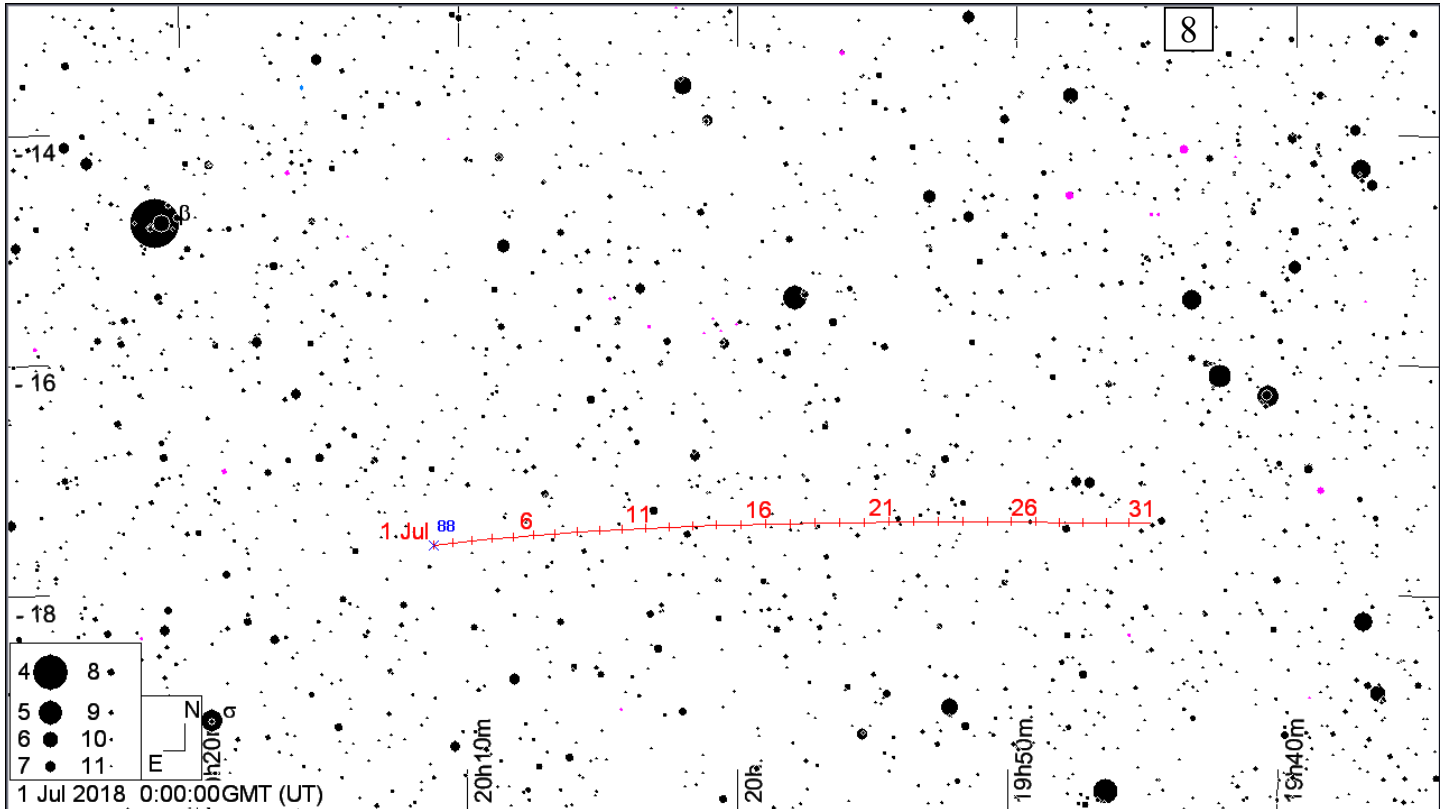

Карты окрестностей комет до 11m и астероидов до 10m в июле 2018 года. Кометы и астероиды показаны относительно опорных звезд (ОЗ). Чтобы облегчить поиск объекта во время наблюдений вырежьте в листе бумаги кружок размером 1 градус, согласно координатной сетки выбранной карты (образовавшееся отверстие и будет полем зрения телескопа в 1 градус), и передвигайте его по звездной карте к объекту, ориентируясь относительно опорной звезды. Если поле зрения Вашего телескопа отлично от указанного, вырежьте в бумаге кружок соответствующего размера. Например, кружок поля зрения телескопа в 2 градуса будет в два раза больше по диаметру. Вместо бумаги можно использовать проволоку, изогнутую в виде кольца соответствующего размера. Время всемирное.

1. Путь кометы P/Giacobini-Zinner (21P) (метки даны с 1 июля на каждый день, звезды - до 8m, ОЗ - α Цефея)
2. Путь кометы PANSTARRS (C/2017 S3) (метки даны с 1 июля на каждый день, звезды - до 8m, ОЗ - α Персея)
3. Путь астероида Церера (1) (метки даны с 1 июля на каждый день, звезды - до 10m, ОЗ - α Льва)
4. Путь астероида Паллада (2) (метки даны с 1 июля на каждый день, звезды - до 10m, ОЗ - α Малого Пса)
5. Путь астероида Юнона (3) (метки даны с 1 июля на каждый день, звезды - до 10m, ОЗ - ξ Кита)
6. Путь астероида Веста (4) (метки даны с 1 июля на каждый день, звезды - до 10m, ОЗ - ξ Змееносца)
7. Путь астероида Амфитрита (29) (метки даны с 1 июля на каждый день, звезды - до 11m, ОЗ - ϵ Скорпиона)
8. Путь астероида Thisbe (88) (метки даны с 1 июля на каждый день, звезды - до 11m, ОЗ - β Козерога)

8

-14

-16

-18

1. Jul 88 6 11 16 21 26 31

- | | |
|---|----|
| 4 | 8 |
| 5 | 9 |
| 6 | 10 |
| 7 | 11 |

1 Jul 2018 0:00:00 GMT (UT)

20h 10m

20h

19h 50m

19h 40m