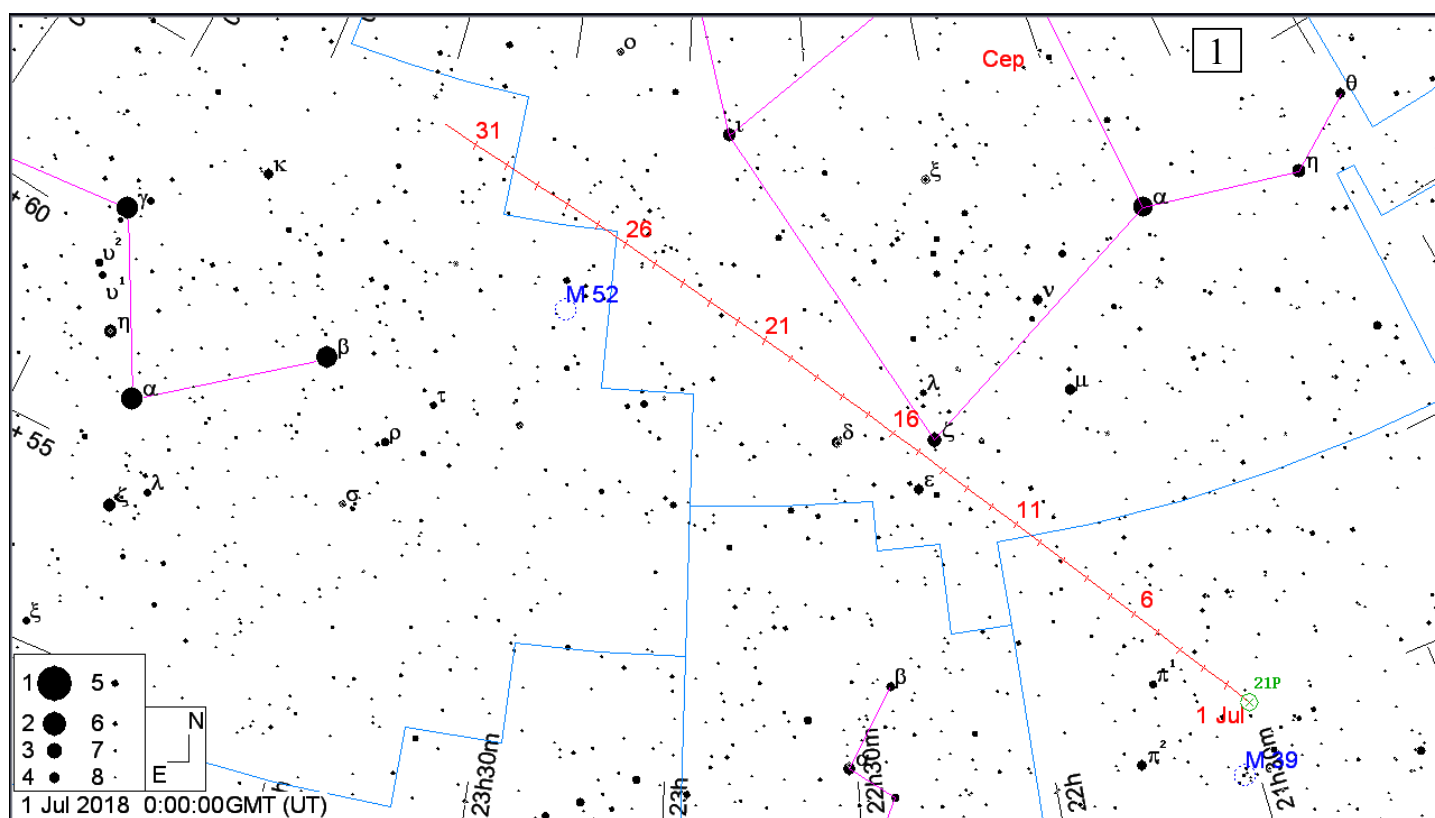

Карты окрестностей комет до 11m и астероидов до 10m в июле 2018 года. Кометы и астероиды показаны относительно опорных звезд (ОЗ). Чтобы облегчить поиск объекта во время наблюдений вырежьте в листе бумаги кружок размером 1 градус, согласно координатной сетки выбранной карты (образовавшееся отверстие и будет полем зрения телескопа в 1 градус), и передвигайте его по звездной карте к объекту, ориентируясь относительно опорной звезды. Если поле зрения Вашего телескопа отлично от указанного, вырежьте в бумаге кружок соответствующего размера. Например, кружок поля зрения телескопа в 2 градуса будет в два раза больше по диаметру. Вместо бумаги можно использовать проволоку, изогнутую в виде кольца соответствующего размера. Время всемирное.

1. Путь кометы P/Giacobini-Zinner (21P) (метки даны с 1 июля на каждый день, звезды - до 8m, ОЗ - α Цефея)
2. Путь кометы PANSTARRS (C/2017 S3) (метки даны с 1 июля на каждый день, звезды - до 8m, ОЗ - α Персея)
3. Путь астероида Церера (1) (метки даны с 1 июля на каждый день, звезды - до 10m, ОЗ - α Льва)
4. Путь астероида Паллада (2) (метки даны с 1 июля на каждый день, звезды - до 10m, ОЗ - α Малого Пса)
5. Путь астероида Юнона (3) (метки даны с 1 июля на каждый день, звезды - до 10m, ОЗ - ξ Кита)
6. Путь астероида Веста (4) (метки даны с 1 июля на каждый день, звезды - до 10m, ОЗ - ξ Змееносца)
7. Путь астероида Амфитрита (29) (метки даны с 1 июля на каждый день, звезды - до 11m, ОЗ - ϵ Скорпиона)
8. Путь астероида Thisbe (88) (метки даны с 1 июля на каждый день, звезды - до 11m, ОЗ - β Козерога)

8

-14

-16

-18

1. Jul 88 6 11 16 21 26 31

- | | |
|---|----|
| 4 | 8 |
| 5 | 9 |
| 6 | 10 |
| 7 | 11 |

1 Jul 2018 0:00:00 GMT (UT)

20h 10m

20h

19h 50m

19h 40m