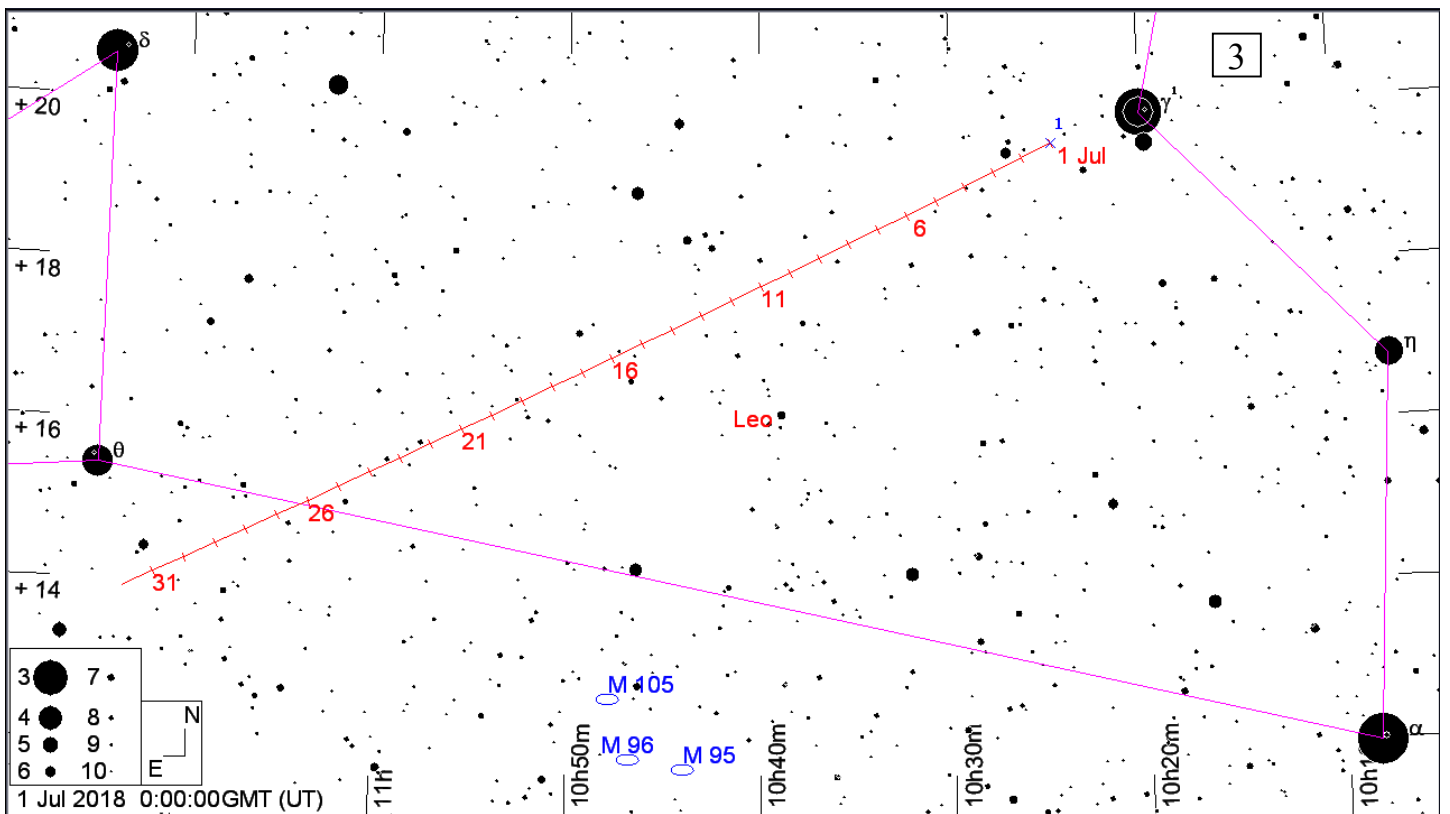

Карты окрестностей комет до 11m и астероидов до 10m в июле 2018 года. Кометы и астероиды показаны относительно опорных звезд (ОЗ). Чтобы облегчить поиск объекта во время наблюдений вырежьте в листе бумаги кружок размером 1 градус, согласно координатной сетки выбранной карты (образовавшееся отверстие и будет полем зрения телескопа в 1 градус), и передвигайте его по звездной карте к объекту, ориентируясь относительно опорной звезды. Если поле зрения Вашего телескопа отлично от указанного, вырежьте в бумаге кружок соответствующего размера. Например, кружок поля зрения телескопа в 2 градуса будет в два раза больше по диаметру. Вместо бумаги можно использовать проволоку, изогнутую в виде кольца соответствующего размера. Время всемирное.

1. Путь кометы P/Giacobini-Zinner (21P) (метки даны с 1 июля на каждый день, звезды - до 8m, ОЗ - α Цефея)
2. Путь кометы PANSTARRS (C/2017 S3) (метки даны с 1 июля на каждый день, звезды - до 8m, ОЗ - α Персея)
3. Путь астероида Церера (1) (метки даны с 1 июля на каждый день, звезды - до 10m, ОЗ - α Льва)
4. Путь астероида Паллада (2) (метки даны с 1 июля на каждый день, звезды - до 10m, ОЗ - α Малого Пса)
5. Путь астероида Юнона (3) (метки даны с 1 июля на каждый день, звезды - до 10m, ОЗ - ξ Кита)
6. Путь астероида Веста (4) (метки даны с 1 июля на каждый день, звезды - до 10m, ОЗ - ξ Змееносца)
7. Путь астероида Амфитрита (29) (метки даны с 1 июля на каждый день, звезды - до 11m, ОЗ - ϵ Скорпиона)
8. Путь астероида Thisbe (88) (метки даны с 1 июля на каждый день, звезды - до 11m, ОЗ - β Козерога)

8

-14

-16

-18

1. Jul 88 6 11 16 21 26 31

- | | |
|---|----|
| 4 | 8 |
| 5 | 9 |
| 6 | 10 |
| 7 | 11 |

1 Jul 2018 0:00:00 GMT (UT)

20h 10m

20h

19h 50m

19h 40m