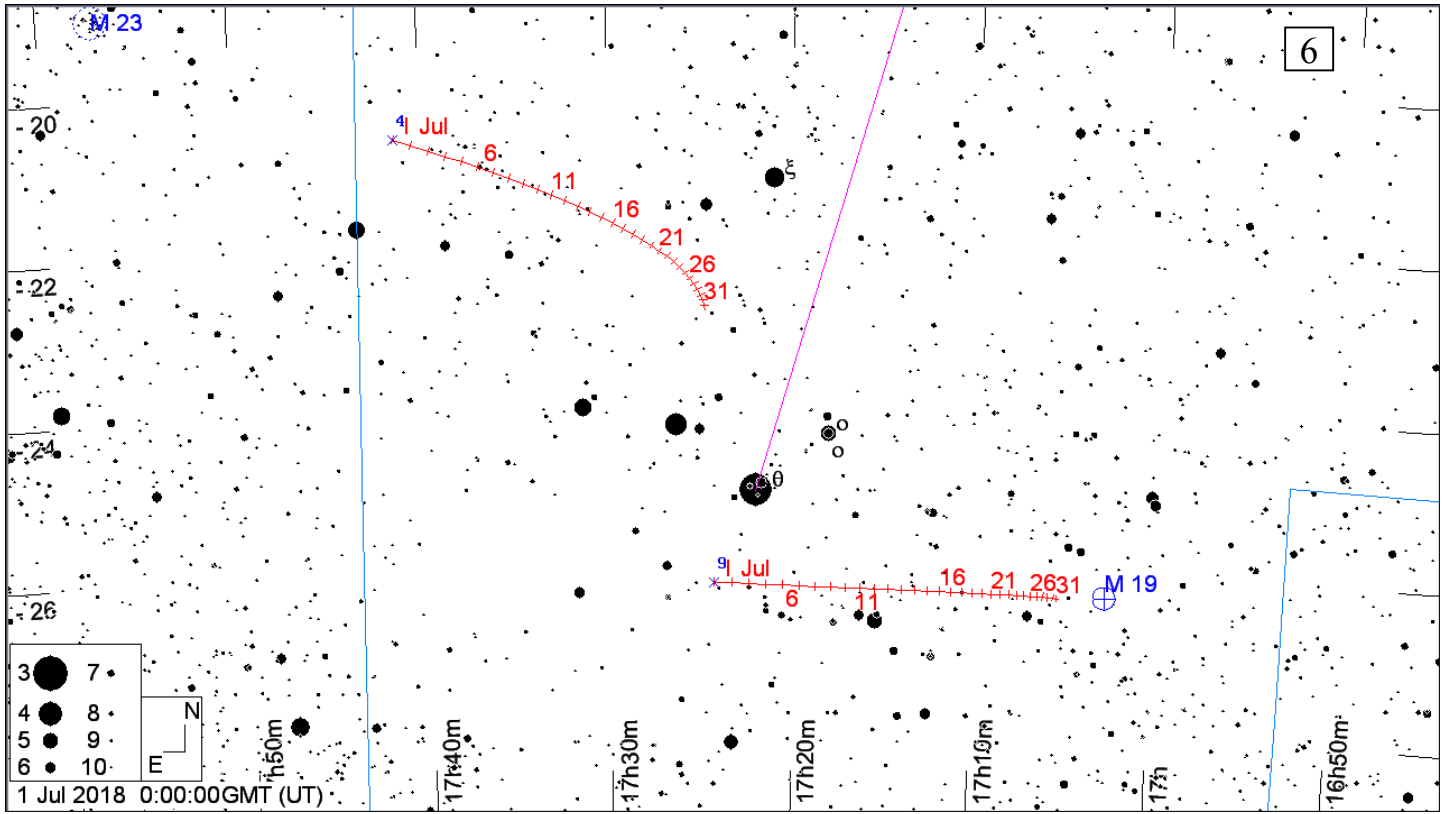

Карты окрестностей комет до 11m и астероидов до 10m в июле 2018 года. Кометы и астероиды показаны относительно опорных звезд (ОЗ). Чтобы облегчить поиск объекта во время наблюдений вырежьте в листе бумаги кружок размером 1 градус, согласно координатной сетки выбранной карты (образовавшееся отверстие и будет полем зрения телескопа в 1 градус), и передвигайте его по звездной карте к объекту, ориентируясь относительно опорной звезды. Если поле зрения Вашего телескопа отлично от указанного, вырежьте в бумаге кружок соответствующего размера. Например, кружок поля зрения телескопа в 2 градуса будет в два раза больше по диаметру. Вместо бумаги можно использовать проволоку, изогнутую в виде кольца соответствующего размера. Время всемирное.

1. Путь кометы P/Giacobini-Zinner (21P) (метки даны с 1 июля на каждый день, звезды - до 8m, ОЗ - α Цефея)
2. Путь кометы PANSTARRS (C/2017 S3) (метки даны с 1 июля на каждый день, звезды - до 8m, ОЗ - α Персея)
3. Путь астероида Церера (1) (метки даны с 1 июля на каждый день, звезды - до 10m, ОЗ - α Льва)
4. Путь астероида Паллада (2) (метки даны с 1 июля на каждый день, звезды - до 10m, ОЗ - α Малого Пса)
5. Путь астероида Юнона (3) (метки даны с 1 июля на каждый день, звезды - до 10m, ОЗ - ξ Кита)
6. Путь астероида Веста (4) (метки даны с 1 июля на каждый день, звезды - до 10m, ОЗ - ξ Змееносца)
7. Путь астероида Амфитрита (29) (метки даны с 1 июля на каждый день, звезды - до 11m, ОЗ - ϵ Скорпиона)
8. Путь астероида Thisbe (88) (метки даны с 1 июля на каждый день, звезды - до 11m, ОЗ - β Козерога)

8

-14

-16

-18

1. Jul 88 6 11 16 21 26 31

- | | |
|---|----|
| 4 | 8 |
| 5 | 9 |
| 6 | 10 |
| 7 | 11 |

1 Jul 2018 0:00:00 GMT (UT)

20h 10m

20h

19h 50m

19h 40m