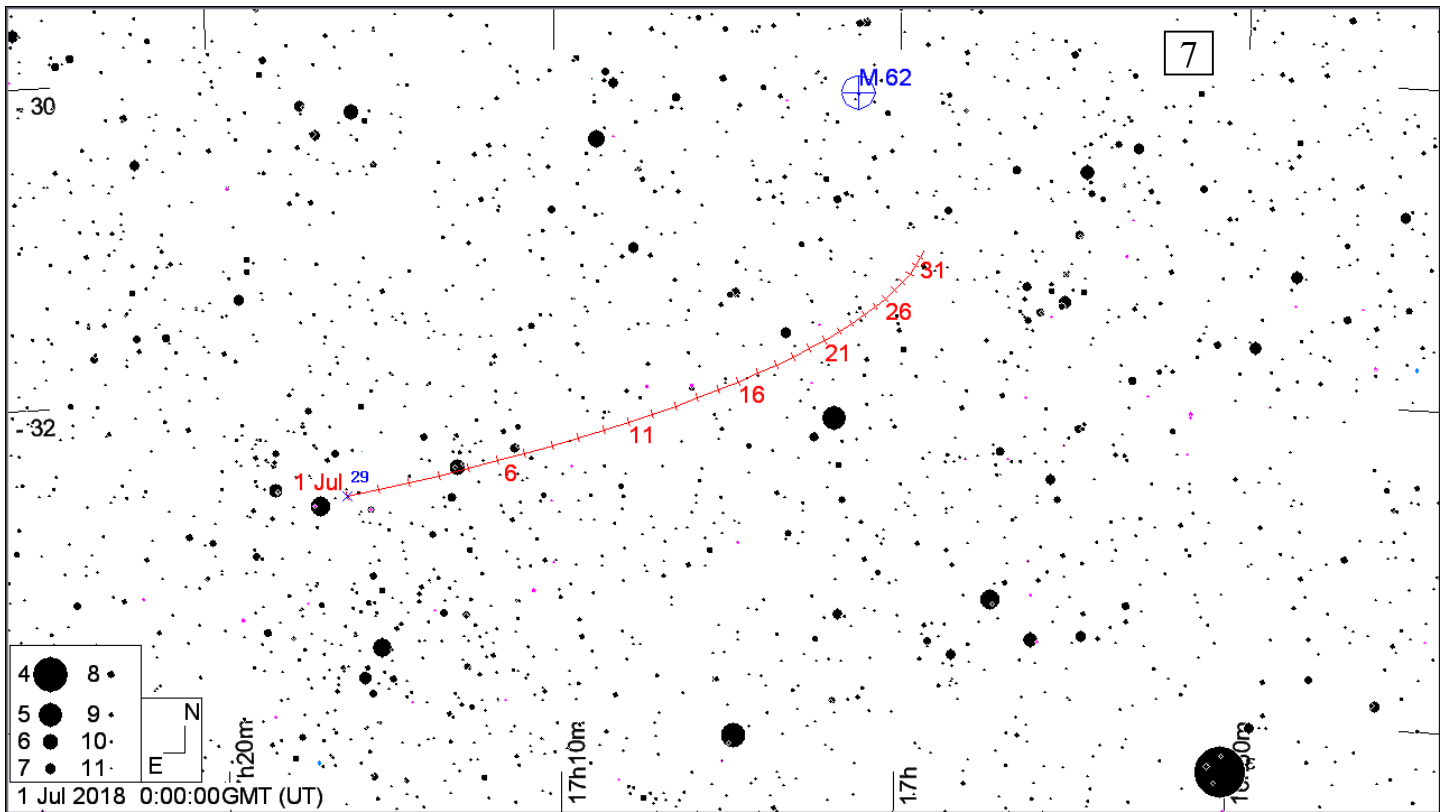

Карты окрестностей комет до 11m и астероидов до 10m в июле 2018 года. Кометы и астероиды показаны относительно опорных звезд (ОЗ). Чтобы облегчить поиск объекта во время наблюдений вырежьте в листе бумаги кружок размером 1 градус, согласно координатной сетки выбранной карты (образовавшееся отверстие и будет полем зрения телескопа в 1 градус), и передвигайте его по звездной карте к объекту, ориентируясь относительно опорной звезды. Если поле зрения Вашего телескопа отлично от указанного, вырежьте в бумаге кружок соответствующего размера. Например, кружок поля зрения телескопа в 2 градуса будет в два раза больше по диаметру. Вместо бумаги можно использовать проволоку, изогнутую в виде кольца соответствующего размера. Время всемирное.

1. Путь кометы P/Giacobini-Zinner (21P) (метки даны с 1 июля на каждый день, звезды - до 8m, ОЗ - α Цефея)
2. Путь кометы PANSTARRS (C/2017 S3) (метки даны с 1 июля на каждый день, звезды - до 8m, ОЗ - α Персея)
3. Путь астероида Церера (1) (метки даны с 1 июля на каждый день, звезды - до 10m, ОЗ - α Льва)
4. Путь астероида Паллада (2) (метки даны с 1 июля на каждый день, звезды - до 10m, ОЗ - α Малого Пса)
5. Путь астероида Юнона (3) (метки даны с 1 июля на каждый день, звезды - до 10m, ОЗ - ξ Кита)
6. Путь астероида Веста (4) (метки даны с 1 июля на каждый день, звезды - до 10m, ОЗ - ξ Змееносца)
7. Путь астероида Амфитрита (29) (метки даны с 1 июля на каждый день, звезды - до 11m, ОЗ - ϵ Скорпиона)
8. Путь астероида Thisbe (88) (метки даны с 1 июля на каждый день, звезды - до 11m, ОЗ - β Козерога)

8

-14

-16

-18

1. Jul 88 6 11 16 21 26 31

- | | |
|---|----|
| 4 | 8 |
| 5 | 9 |
| 6 | 10 |
| 7 | 11 |

1 Jul 2018 0:00:00 GMT (UT)

20h 10m

20h

19h 50m

19h 40m