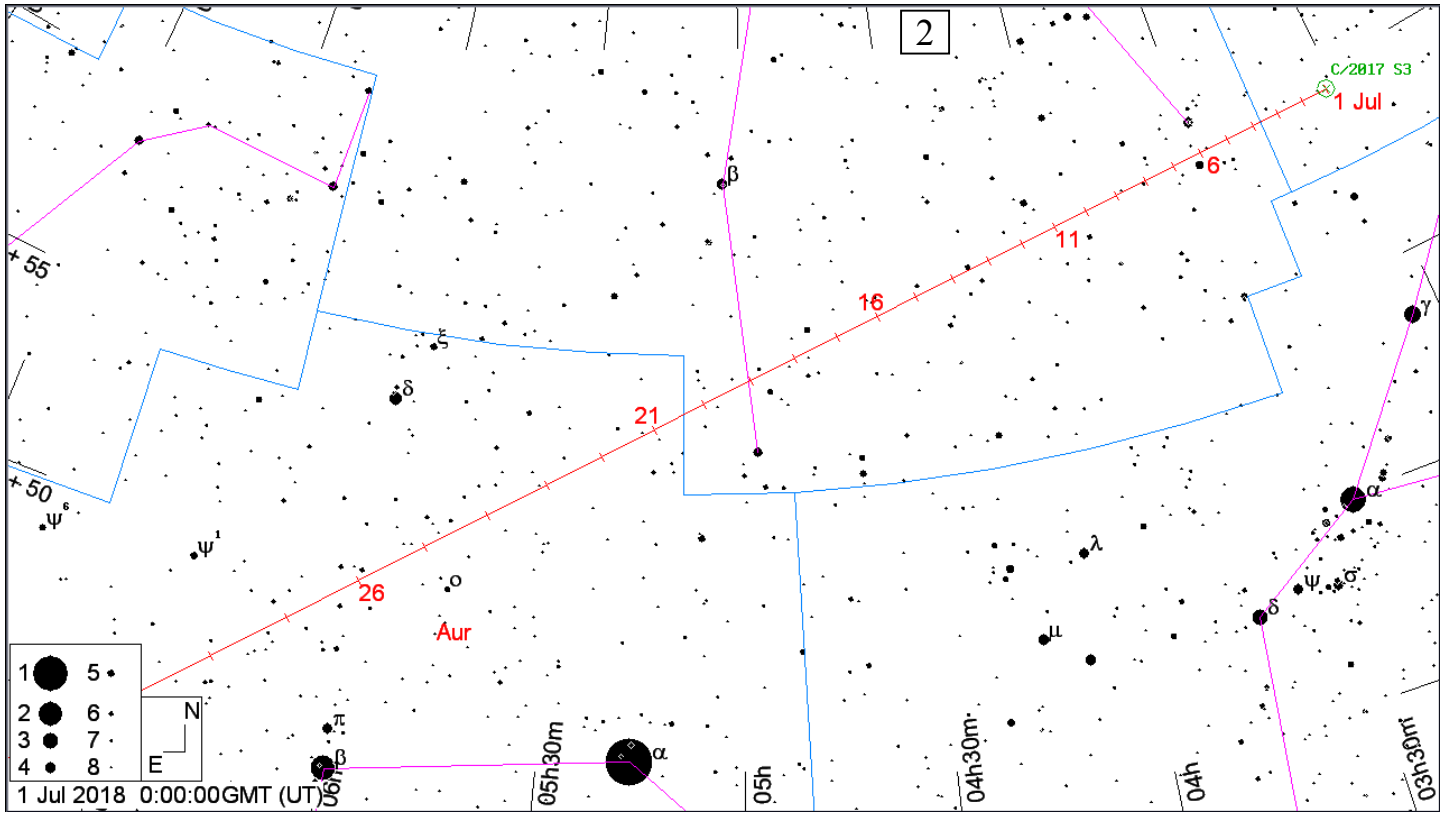

Карты окрестностей комет до 11m и астероидов до 10m в июле 2018 года. Кометы и астероиды показаны относительно опорных звезд (ОЗ). Чтобы облегчить поиск объекта во время наблюдений вырежьте в листе бумаги кружок размером 1 градус, согласно координатной сетки выбранной карты (образовавшееся отверстие и будет полем зрения телескопа в 1 градус), и передвигайте его по звездной карте к объекту, ориентируясь относительно опорной звезды. Если поле зрения Вашего телескопа отлично от указанного, вырежьте в бумаге кружок соответствующего размера. Например, кружок поля зрения телескопа в 2 градуса будет в два раза больше по диаметру. Вместо бумаги можно использовать проволоку, изогнутую в виде кольца соответствующего размера. Время всемирное.

1. Путь кометы P/Giacobini-Zinner (21P) (метки даны с 1 июля на каждый день, звезды - до 8m, ОЗ - α Цефея)
2. Путь кометы PANSTARRS (C/2017 S3) (метки даны с 1 июля на каждый день, звезды - до 8m, ОЗ - α Персея)
3. Путь астероида Церера (1) (метки даны с 1 июля на каждый день, звезды - до 10m, ОЗ - α Льва)
4. Путь астероида Паллада (2) (метки даны с 1 июля на каждый день, звезды - до 10m, ОЗ - α Малого Пса)
5. Путь астероида Юнона (3) (метки даны с 1 июля на каждый день, звезды - до 10m, ОЗ - ξ Кита)
6. Путь астероида Веста (4) (метки даны с 1 июля на каждый день, звезды - до 10m, ОЗ - ξ Змееносца)
7. Путь астероида Амфитрита (29) (метки даны с 1 июля на каждый день, звезды - до 11m, ОЗ - ϵ Скорпиона)
8. Путь астероида Thisbe (88) (метки даны с 1 июля на каждый день, звезды - до 11m, ОЗ - β Козерога)

8

-14

-16

-18

1. Jul 88 6 11 16 21 26 31

- | | |
|---|----|
| 4 | 8 |
| 5 | 9 |
| 6 | 10 |
| 7 | 11 |

1 Jul 2018 0:00:00 GMT (UT)

20h 10m

20h

19h 50m

19h 40m