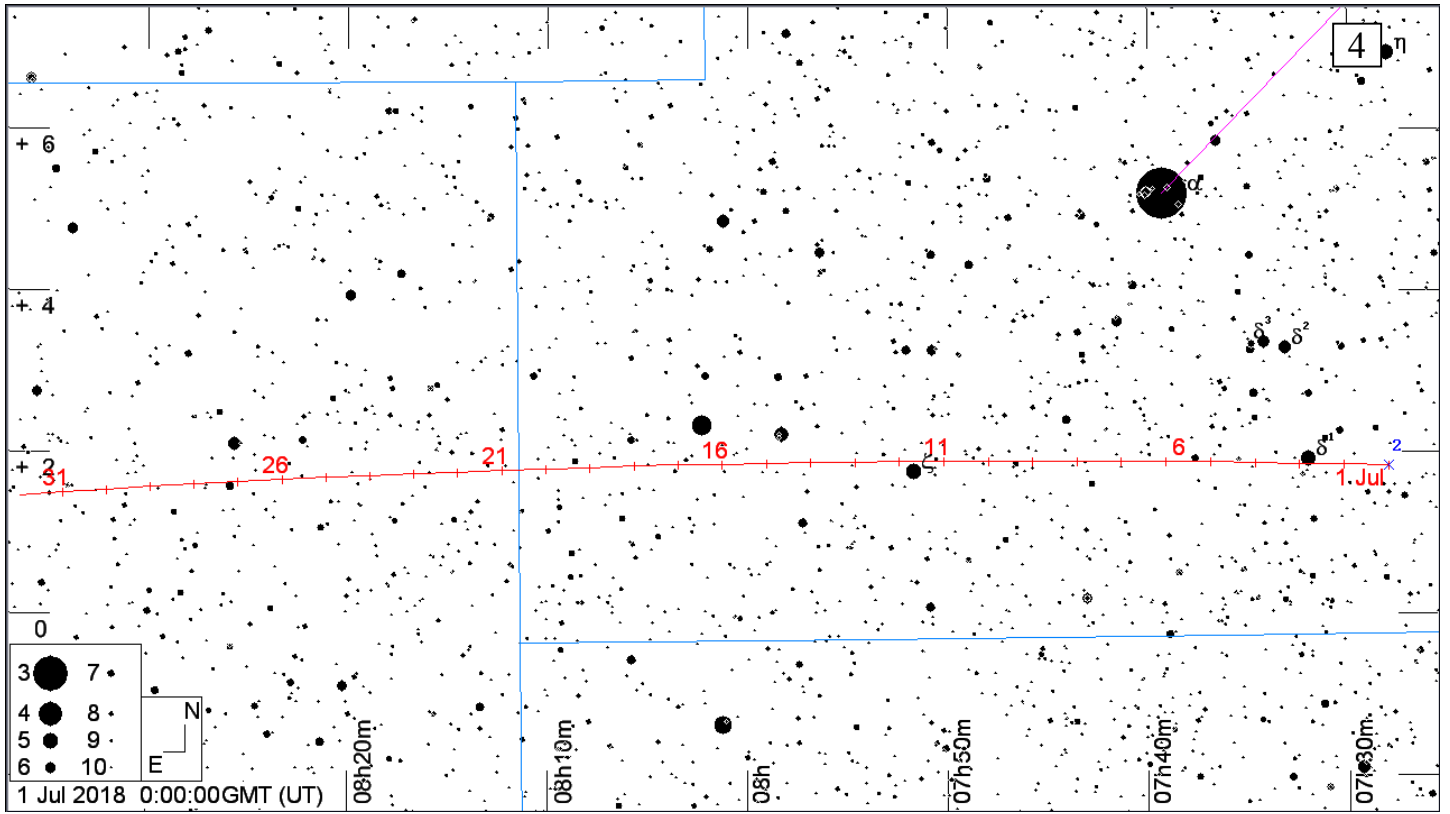

Карты окрестностей комет до 11m и астероидов до 10m в июле 2018 года. Кометы и астероиды показаны относительно опорных звезд (ОЗ). Чтобы облегчить поиск объекта во время наблюдений вырежьте в листе бумаги кружок размером 1 градус, согласно координатной сетки выбранной карты (образовавшееся отверстие и будет полем зрения телескопа в 1 градус), и передвигайте его по звездной карте к объекту, ориентируясь относительно опорной звезды. Если поле зрения Вашего телескопа отлично от указанного, вырежьте в бумаге кружок соответствующего размера. Например, кружок поля зрения телескопа в 2 градуса будет в два раза больше по диаметру. Вместо бумаги можно использовать проволоку, изогнутую в виде кольца соответствующего размера. Время всемирное.

1. Путь кометы P/Giacobini-Zinner (21P) (метки даны с 1 июля на каждый день, звезды - до 8m, ОЗ - α Цефея)
2. Путь кометы PANSTARRS (C/2017 S3) (метки даны с 1 июля на каждый день, звезды - до 8m, ОЗ - α Персея)
3. Путь астероида Церера (1) (метки даны с 1 июля на каждый день, звезды - до 10m, ОЗ - α Льва)
4. Путь астероида Паллада (2) (метки даны с 1 июля на каждый день, звезды - до 10m, ОЗ - α Малого Пса)
5. Путь астероида Юнона (3) (метки даны с 1 июля на каждый день, звезды - до 10m, ОЗ - ξ Кита)
6. Путь астероида Веста (4) (метки даны с 1 июля на каждый день, звезды - до 10m, ОЗ - ξ Змееносца)
7. Путь астероида Амфитрита (29) (метки даны с 1 июля на каждый день, звезды - до 11m, ОЗ - ϵ Скорпиона)
8. Путь астероида Thisbe (88) (метки даны с 1 июля на каждый день, звезды - до 11m, ОЗ - β Козерога)

8

-14

-16

-18

1. Jul 88 6 11 16 21 26 31

- | | |
|---|----|
| 4 | 8 |
| 5 | 9 |
| 6 | 10 |
| 7 | 11 |

1 Jul 2018 0:00:00 GMT (UT)

20h 10m

20h

19h 50m

19h 40m