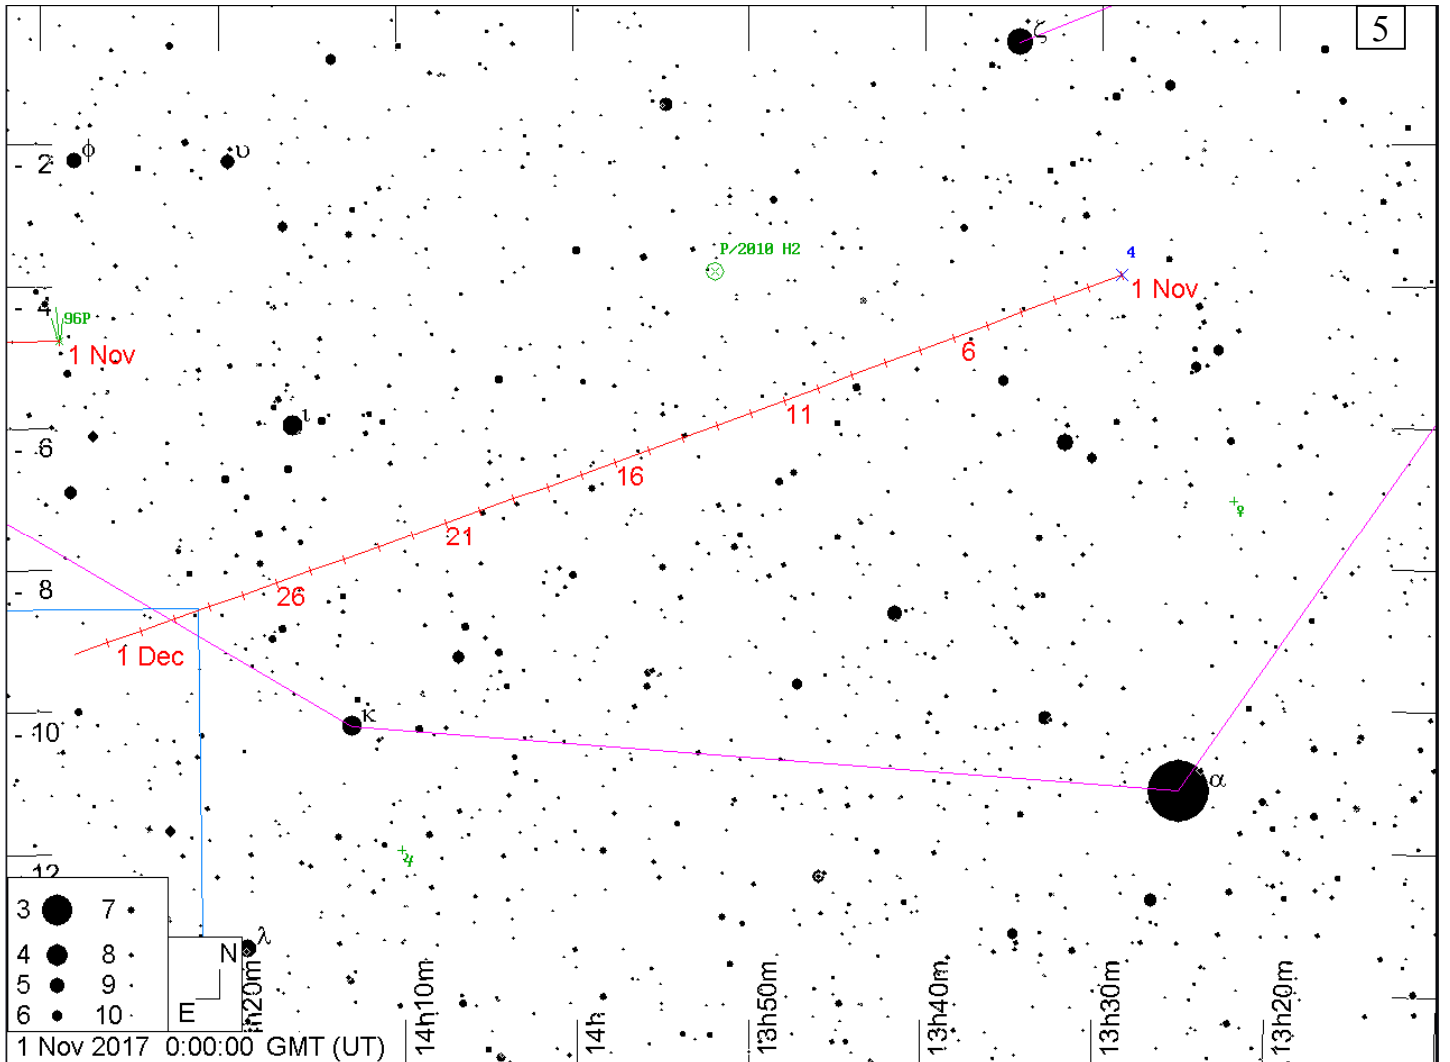

Карты окрестностей комет до 11m и астероидов до 10m в **ноябре 2017 года**. Кометы и астероиды показаны относительно опорных звезд (ОЗ). Чтобы облегчить поиск объекта во время наблюдений вырежьте в листе бумаги кружок размером 1 градус, согласно координатной сетки выбранной карты (образовавшееся отверстие и будет полем зрения телескопа в 1 градус), и передвигайте его по звездной карте к объекту, ориентируясь относительно опорной звезды. Если поле зрения Вашего телескопа отлично от указанного, вырежьте в бумаге кружок соответствующего размера. Например, кружок поля зрения телескопа в 2 градуса будет в два раза больше по диаметру, чем на карте. Вместо бумаги можно использовать проволоку, изогнутую в виде кольца соответствующего размера. Время всемирное.

1. Путь кометы P/Machholz (96P) (метки даны с 1 ноября на каждый день, звезды - до 8m, ОЗ -  $\beta$  Весов)
2. Путь кометы ASASSN (C/2017 O1) (метки даны с 1 ноября на каждый день, звезды - до 9m, ОЗ -  $\gamma$  Жирафа)
3. Путь астероида Церера (1) (метки даны с 1 ноября на каждый день, звезды - до 11m, ОЗ -  $\xi$  Рака)
4. Путь астероида Паллада (2) (метки даны с 1 ноября на каждый день, звезды - до 11m, ОЗ -  $\tau$  Эридана)
5. Путь астероида Веста (4) (метки даны с 1 ноября на каждый день, звезды - до 10m, ОЗ -  $\alpha$  Девы)
6. Путь астероида Ирида (7) (метки даны с 1 ноября на каждый день, звезды - до 11m, ОЗ -  $\alpha$  Овна)
7. Путь астероида Флора (8) (метки даны с 1 ноября на каждый день, звезды - до 11m, ОЗ -  $\lambda$  Близнецов)
8. Путь астероида Массалия (20) (метки даны с 1 ноября на каждый день, звезды - до 11m, ОЗ -  $\eta$  Близнецов)
9. Путь астероида Nysa (44) (метки даны с 1 ноября на каждый день, звезды - до 11m, ОЗ -  $\mu$  Кита)
10. Путь астероида Dembowska (349) (метки даны с 1 ноября на каждый день, звезды - до 11m, ОЗ -  $\iota$  Возничего)