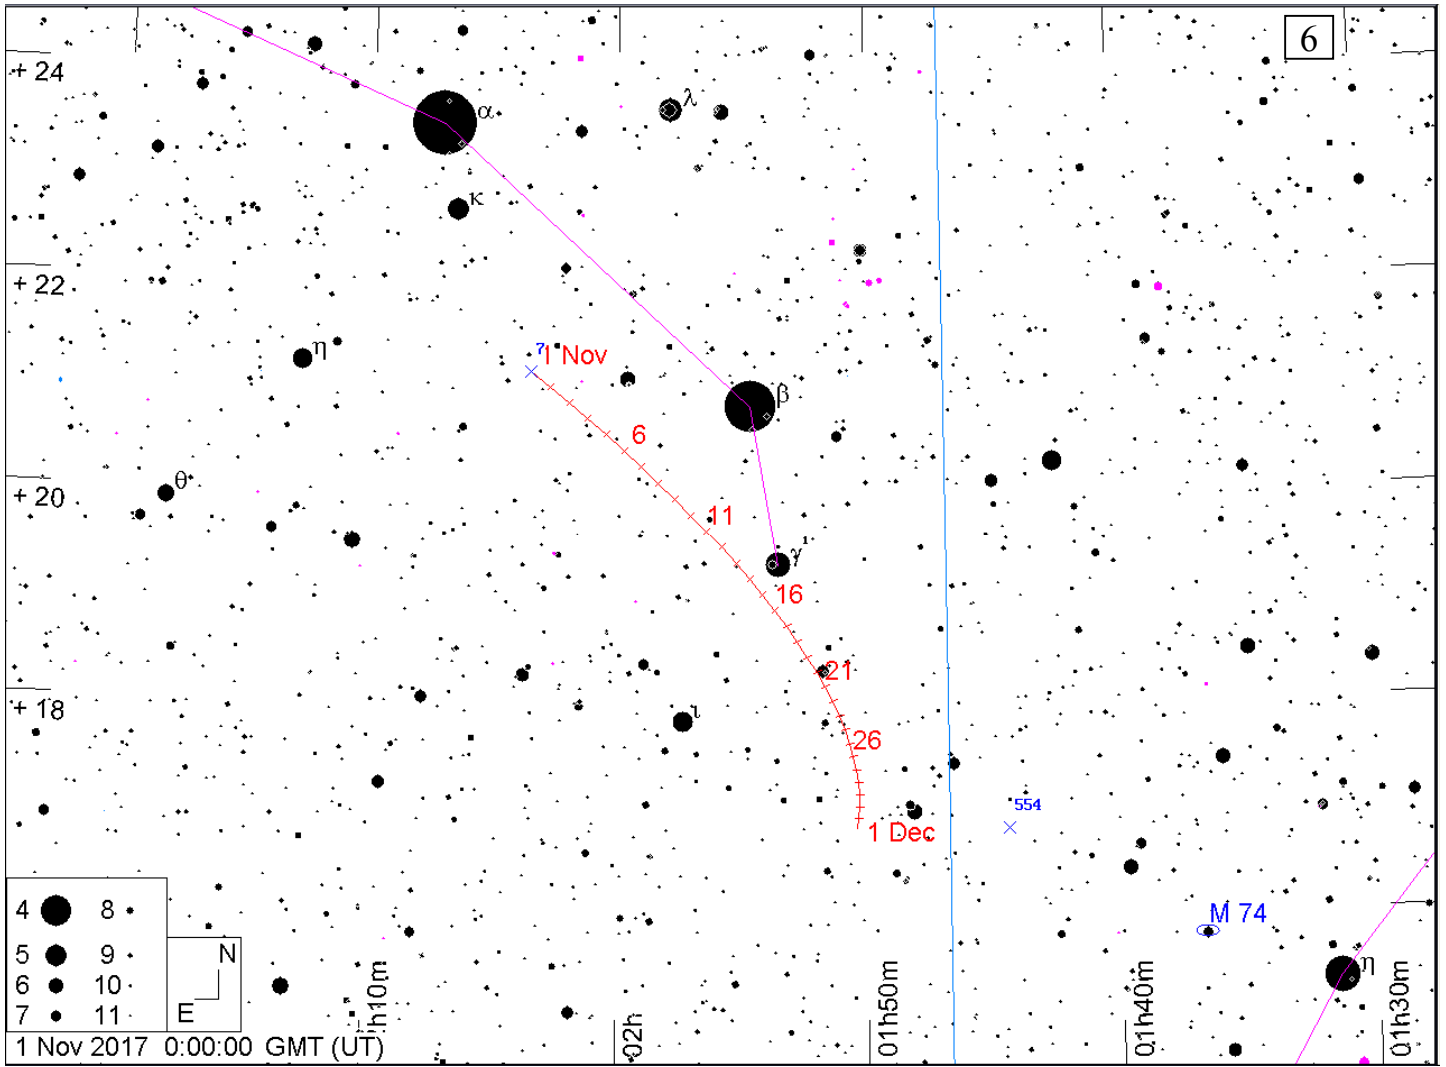

Карты окрестностей комет до 11m и астероидов до 10m в **ноябре 2017 года**. Кометы и астероиды показаны относительно опорных звезд (ОЗ). Чтобы облегчить поиск объекта во время наблюдений вырежьте в листе бумаги кружок размером 1 градус, согласно координатной сетки выбранной карты (образовавшееся отверстие и будет полем зрения телескопа в 1 градус), и передвигайте его по звездной карте к объекту, ориентируясь относительно опорной звезды. Если поле зрения Вашего телескопа отлично от указанного, вырежьте в бумаге кружок соответствующего размера. Например, кружок поля зрения телескопа в 2 градуса будет в два раза больше по диаметру, чем на карте. Вместо бумаги можно использовать проволоку, изогнутую в виде кольца соответствующего размера. Время всемирное.

1. Путь кометы P/Machholz (96P) (метки даны с 1 ноября на каждый день, звезды - до 8m, ОЗ -  $\beta$  Весов)
2. Путь кометы ASASSN (C/2017 O1) (метки даны с 1 ноября на каждый день, звезды - до 9m, ОЗ -  $\gamma$  Жирафа)
3. Путь астероида Церера (1) (метки даны с 1 ноября на каждый день, звезды - до 11m, ОЗ -  $\xi$  Рака)
4. Путь астероида Паллада (2) (метки даны с 1 ноября на каждый день, звезды - до 11m, ОЗ -  $\tau$  Эридана)
5. Путь астероида Веста (4) (метки даны с 1 ноября на каждый день, звезды - до 10m, ОЗ -  $\alpha$  Девы)
6. Путь астероида Ирида (7) (метки даны с 1 ноября на каждый день, звезды - до 11m, ОЗ -  $\alpha$  Овна)
7. Путь астероида Флора (8) (метки даны с 1 ноября на каждый день, звезды - до 11m, ОЗ -  $\lambda$  Близнецов)
8. Путь астероида Массалия (20) (метки даны с 1 ноября на каждый день, звезды - до 11m, ОЗ -  $\eta$  Близнецов)
9. Путь астероида Nysa (44) (метки даны с 1 ноября на каждый день, звезды - до 11m, ОЗ -  $\mu$  Кита)
10. Путь астероида Dembowska (349) (метки даны с 1 ноября на каждый день, звезды - до 11m, ОЗ -  $\iota$  Возничего)