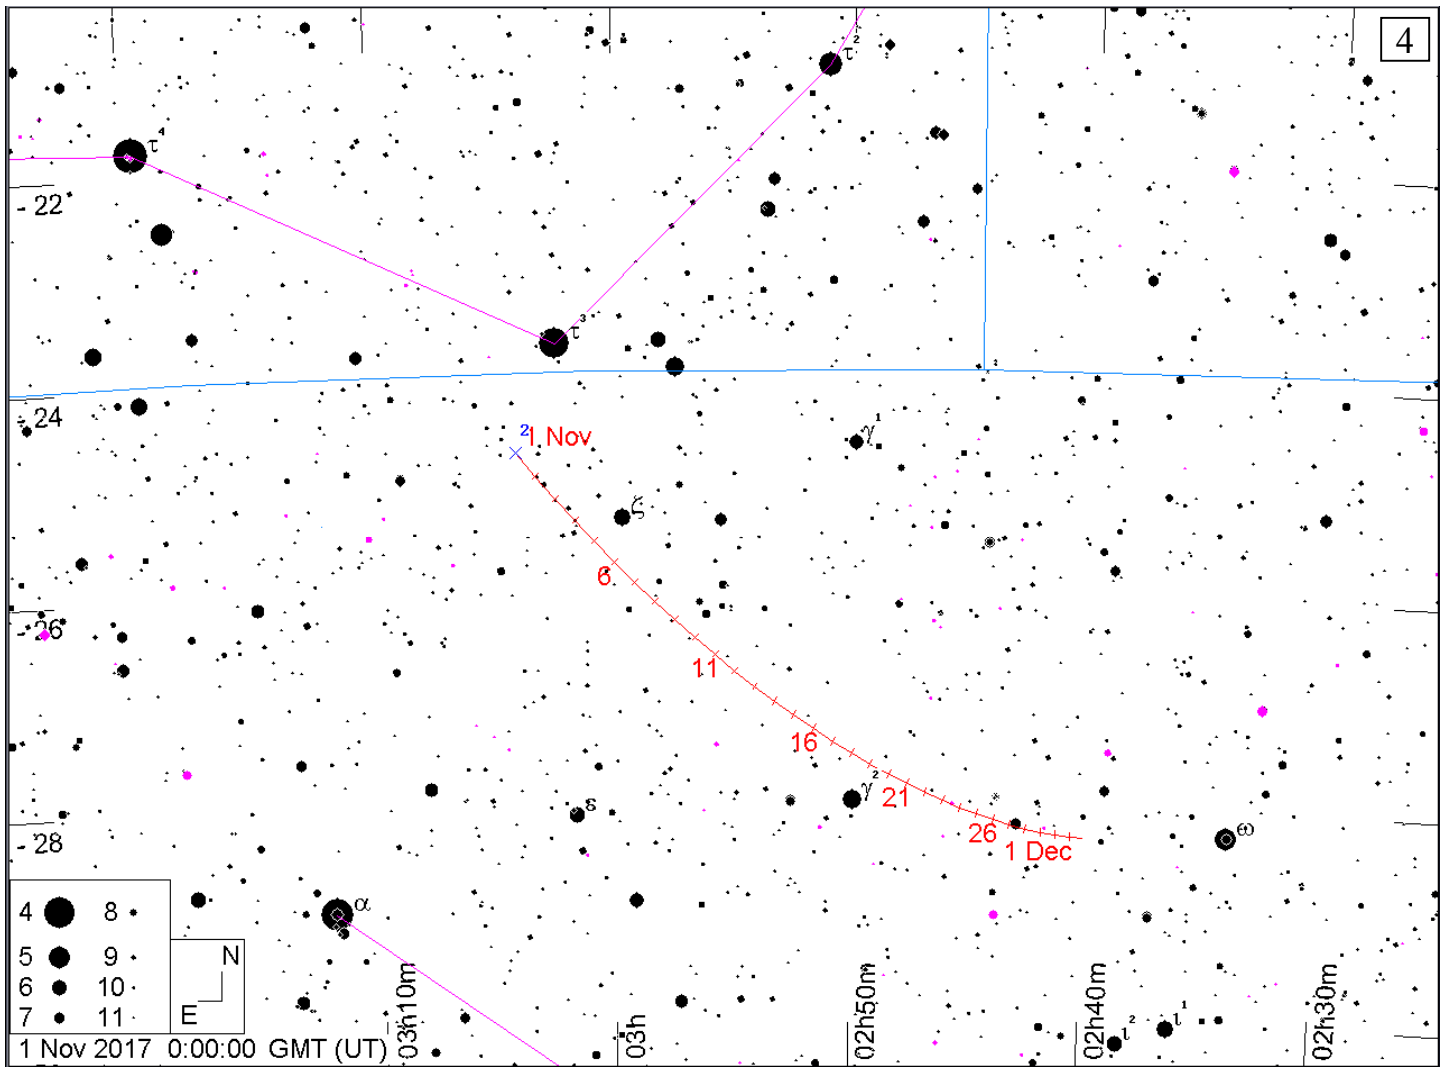

Карты окрестностей комет до 11m и астероидов до 10m в **ноябре 2017 года**. Кометы и астероиды показаны относительно опорных звезд (ОЗ). Чтобы облегчить поиск объекта во время наблюдений вырежьте в листе бумаги кружок размером 1 градус, согласно координатной сетки выбранной карты (образовавшееся отверстие и будет полем зрения телескопа в 1 градус), и передвигайте его по звездной карте к объекту, ориентируясь относительно опорной звезды. Если поле зрения Вашего телескопа отлично от указанного, вырежьте в бумаге кружок соответствующего размера. Например, кружок поля зрения телескопа в 2 градуса будет в два раза больше по диаметру, чем на карте. Вместо бумаги можно использовать проволоку, изогнутую в виде кольца соответствующего размера. Время всемирное.

1. Путь кометы P/Machholz (96P) (метки даны с 1 ноября на каждый день, звезды - до 8m, ОЗ -  $\beta$  Весов)
2. Путь кометы ASASSN (C/2017 O1) (метки даны с 1 ноября на каждый день, звезды - до 9m, ОЗ -  $\gamma$  Жирафа)
3. Путь астероида Церера (1) (метки даны с 1 ноября на каждый день, звезды - до 11m, ОЗ -  $\xi$  Рака)
4. Путь астероида Паллада (2) (метки даны с 1 ноября на каждый день, звезды - до 11m, ОЗ -  $\tau$  Эридана)
5. Путь астероида Веста (4) (метки даны с 1 ноября на каждый день, звезды - до 10m, ОЗ -  $\alpha$  Девы)
6. Путь астероида Ирида (7) (метки даны с 1 ноября на каждый день, звезды - до 11m, ОЗ -  $\alpha$  Овна)
7. Путь астероида Флора (8) (метки даны с 1 ноября на каждый день, звезды - до 11m, ОЗ -  $\lambda$  Близнецов)
8. Путь астероида Массалия (20) (метки даны с 1 ноября на каждый день, звезды - до 11m, ОЗ -  $\eta$  Близнецов)
9. Путь астероида Nysa (44) (метки даны с 1 ноября на каждый день, звезды - до 11m, ОЗ -  $\mu$  Кита)
10. Путь астероида Dembowska (349) (метки даны с 1 ноября на каждый день, звезды - до 11m, ОЗ -  $\iota$  Возничего)