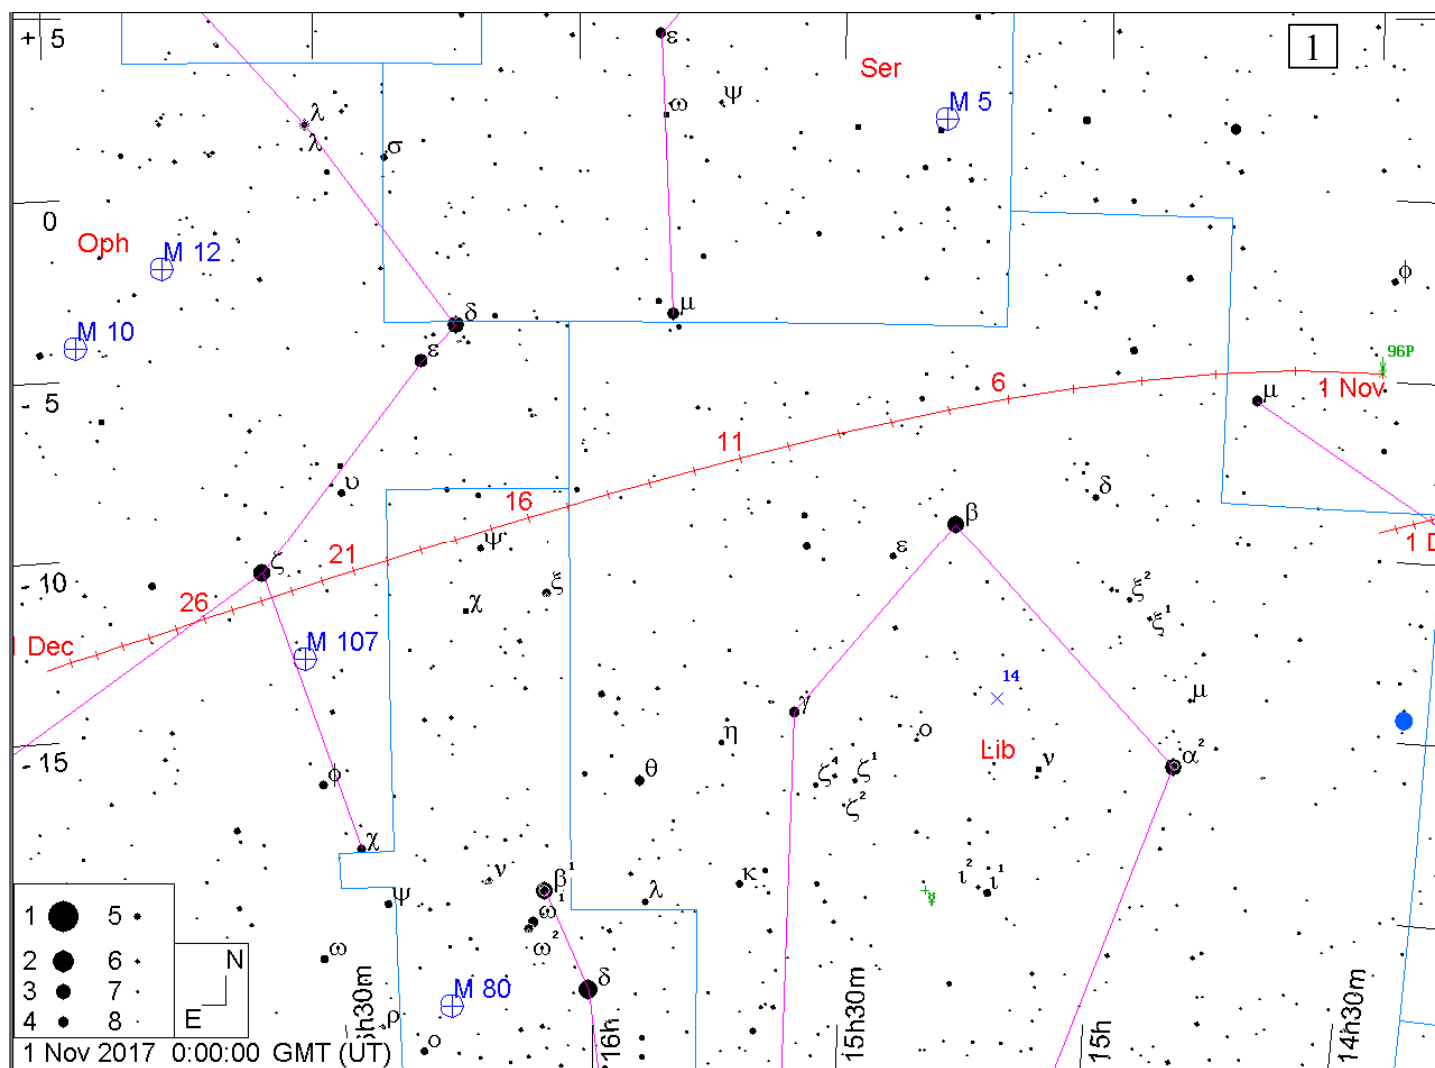

Карты окрестностей комет до 11m и астероидов до 10m в **ноябре 2017 года**. Кометы и астероиды показаны относительно опорных звезд (ОЗ). Чтобы облегчить поиск объекта во время наблюдений вырежьте в листе бумаги кружок размером 1 градус, согласно координатной сетки выбранной карты (образовавшееся отверстие и будет полем зрения телескопа в 1 градус), и передвигайте его по звездной карте к объекту, ориентируясь относительно опорной звезды. Если поле зрения Вашего телескопа отлично от указанного, вырежьте в бумаге кружок соответствующего размера. Например, кружок поля зрения телескопа в 2 градуса будет в два раза больше по диаметру, чем на карте. Вместо бумаги можно использовать проволоку, изогнутую в виде кольца соответствующего размера. Время всемирное.

1. Путь кометы P/Machholz (96P) (метки даны с 1 ноября на каждый день, звезды - до 8m, ОЗ -  $\beta$  Весов)
2. Путь кометы ASASSN (C/2017 O1) (метки даны с 1 ноября на каждый день, звезды - до 9m, ОЗ -  $\gamma$  Жирафа)
3. Путь астероида Церера (1) (метки даны с 1 ноября на каждый день, звезды - до 11m, ОЗ -  $\xi$  Рака)
4. Путь астероида Паллада (2) (метки даны с 1 ноября на каждый день, звезды - до 11m, ОЗ -  $\tau$  Эридана)
5. Путь астероида Веста (4) (метки даны с 1 ноября на каждый день, звезды - до 10m, ОЗ -  $\alpha$  Девы)
6. Путь астероида Ирида (7) (метки даны с 1 ноября на каждый день, звезды - до 11m, ОЗ -  $\alpha$  Овна)
7. Путь астероида Флора (8) (метки даны с 1 ноября на каждый день, звезды - до 11m, ОЗ -  $\lambda$  Близнецов)
8. Путь астероида Массалия (20) (метки даны с 1 ноября на каждый день, звезды - до 11m, ОЗ -  $\eta$  Близнецов)
9. Путь астероида Nysa (44) (метки даны с 1 ноября на каждый день, звезды - до 11m, ОЗ -  $\mu$  Кита)
10. Путь астероида Dembowska (349) (метки даны с 1 ноября на каждый день, звезды - до 11m, ОЗ -  $\iota$  Возничего)