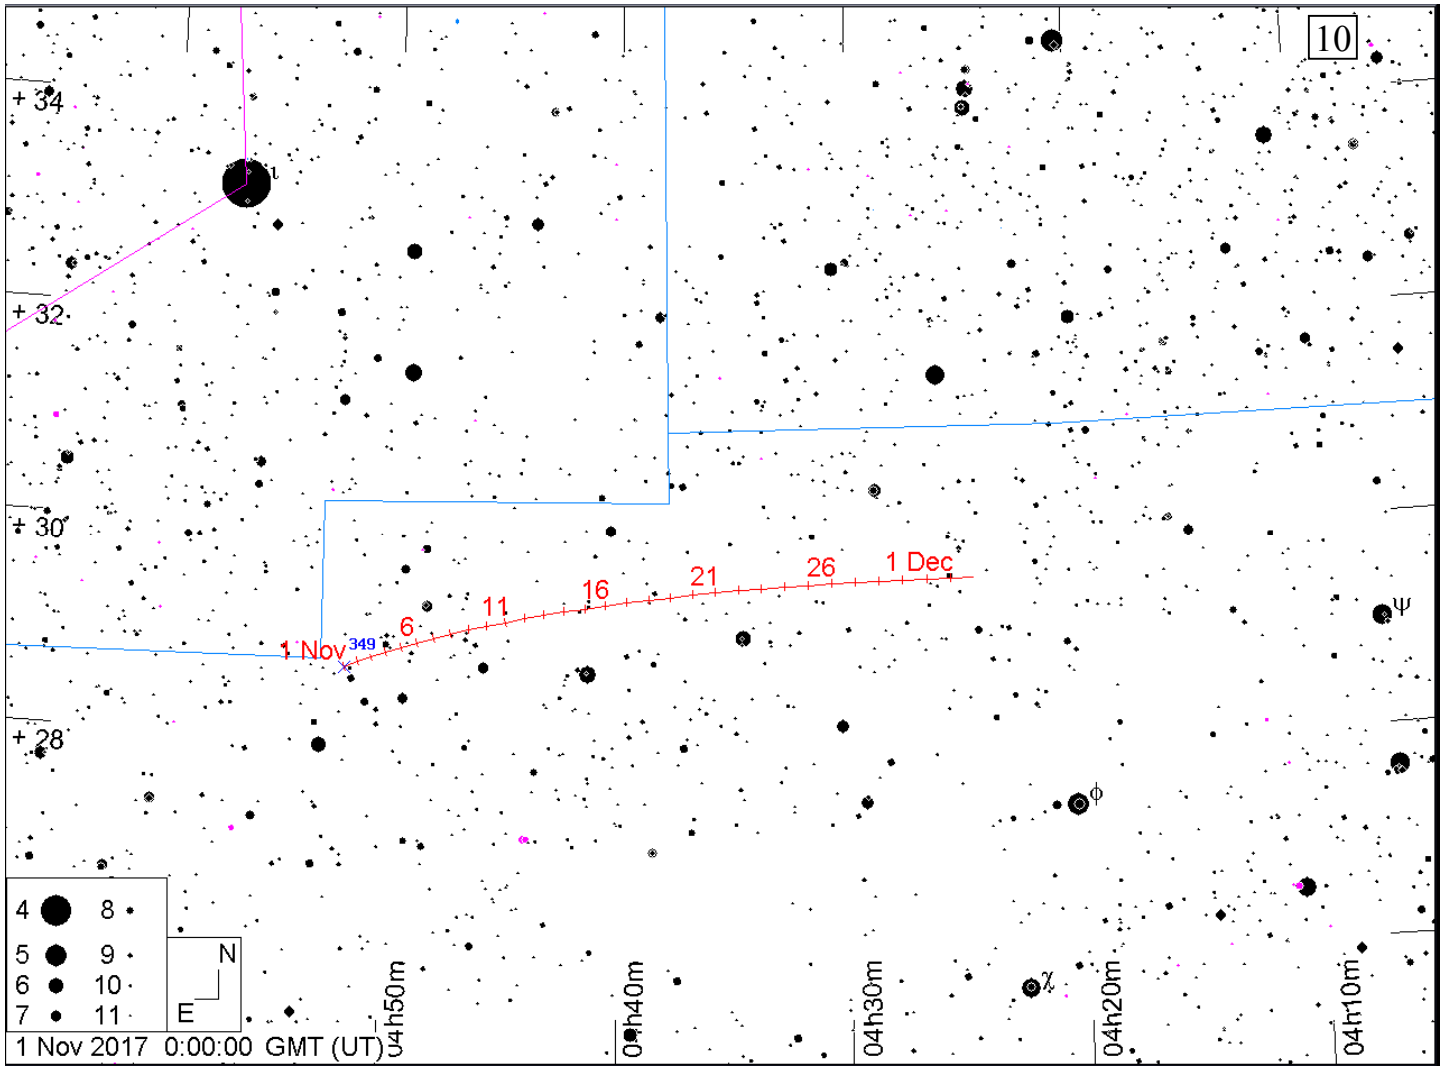

Карты окрестностей комет до 11m и астероидов до 10m в **ноябре 2017 года**. Кометы и астероиды показаны относительно опорных звезд (ОЗ). Чтобы облегчить поиск объекта во время наблюдений вырежьте в листе бумаги кружок размером 1 градус, согласно координатной сетки выбранной карты (образовавшееся отверстие и будет полем зрения телескопа в 1 градус), и передвигайте его по звездной карте к объекту, ориентируясь относительно опорной звезды. Если поле зрения Вашего телескопа отлично от указанного, вырежьте в бумаге кружок соответствующего размера. Например, кружок поля зрения телескопа в 2 градуса будет в два раза больше по диаметру, чем на карте. Вместо бумаги можно использовать проволоку, изогнутую в виде кольца соответствующего размера. Время всемирное.

1. Путь кометы P/Machholz (96P) (метки даны с 1 ноября на каждый день, звезды - до 8m, ОЗ -  $\beta$  Весов)
2. Путь кометы ASASSN (C/2017 O1) (метки даны с 1 ноября на каждый день, звезды - до 9m, ОЗ -  $\gamma$  Жирафа)
3. Путь астероида Церера (1) (метки даны с 1 ноября на каждый день, звезды - до 11m, ОЗ -  $\xi$  Рака)
4. Путь астероида Паллада (2) (метки даны с 1 ноября на каждый день, звезды - до 11m, ОЗ -  $\tau$  Эридана)
5. Путь астероида Веста (4) (метки даны с 1 ноября на каждый день, звезды - до 10m, ОЗ -  $\alpha$  Девы)
6. Путь астероида Ирида (7) (метки даны с 1 ноября на каждый день, звезды - до 11m, ОЗ -  $\alpha$  Овна)
7. Путь астероида Флора (8) (метки даны с 1 ноября на каждый день, звезды - до 11m, ОЗ -  $\lambda$  Близнецов)
8. Путь астероида Массалия (20) (метки даны с 1 ноября на каждый день, звезды - до 11m, ОЗ -  $\eta$  Близнецов)
9. Путь астероида Nysa (44) (метки даны с 1 ноября на каждый день, звезды - до 11m, ОЗ -  $\mu$  Кита)
10. Путь астероида Dembowska (349) (метки даны с 1 ноября на каждый день, звезды - до 11m, ОЗ -  $\iota$  Возничего)