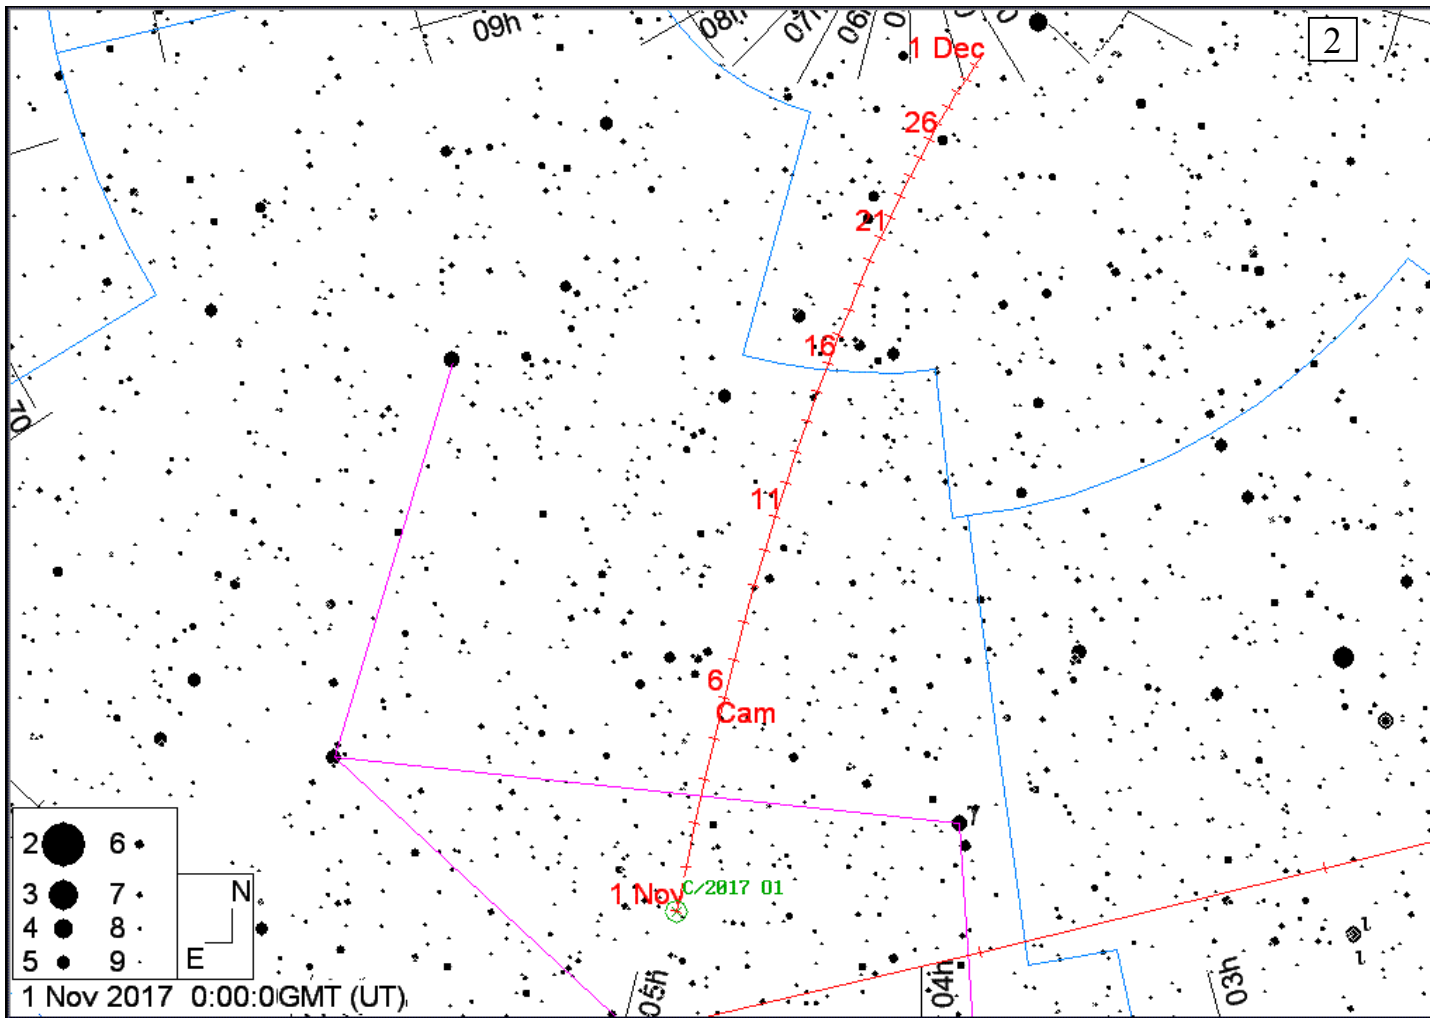

Карты окрестностей комет до 11m и астероидов до 10m в **ноябре 2017 года**. Кометы и астероиды показаны относительно опорных звезд (ОЗ). Чтобы облегчить поиск объекта во время наблюдений вырежьте в листе бумаги кружок размером 1 градус, согласно координатной сетки выбранной карты (образовавшееся отверстие и будет полем зрения телескопа в 1 градус), и передвигайте его по звездной карте к объекту, ориентируясь относительно опорной звезды. Если поле зрения Вашего телескопа отлично от указанного, вырежьте в бумаге кружок соответствующего размера. Например, кружок поля зрения телескопа в 2 градуса будет в два раза больше по диаметру, чем на карте. Вместо бумаги можно использовать проволоку, изогнутую в виде кольца соответствующего размера. Время всемирное.

1. Путь кометы P/Machholz (96P) (метки даны с 1 ноября на каждый день, звезды - до 8m, ОЗ -  $\beta$  Весов)
2. Путь кометы ASASSN (C/2017 O1) (метки даны с 1 ноября на каждый день, звезды - до 9m, ОЗ -  $\gamma$  Жирафа)
3. Путь астероида Церера (1) (метки даны с 1 ноября на каждый день, звезды - до 11m, ОЗ -  $\xi$  Рака)
4. Путь астероида Паллада (2) (метки даны с 1 ноября на каждый день, звезды - до 11m, ОЗ -  $\tau$  Эридана)
5. Путь астероида Веста (4) (метки даны с 1 ноября на каждый день, звезды - до 10m, ОЗ -  $\alpha$  Девы)
6. Путь астероида Ирида (7) (метки даны с 1 ноября на каждый день, звезды - до 11m, ОЗ -  $\alpha$  Овна)
7. Путь астероида Флора (8) (метки даны с 1 ноября на каждый день, звезды - до 11m, ОЗ -  $\lambda$  Близнецов)
8. Путь астероида Массалия (20) (метки даны с 1 ноября на каждый день, звезды - до 11m, ОЗ -  $\eta$  Близнецов)
9. Путь астероида Nysa (44) (метки даны с 1 ноября на каждый день, звезды - до 11m, ОЗ -  $\mu$  Кита)
10. Путь астероида Dembowska (349) (метки даны с 1 ноября на каждый день, звезды - до 11m, ОЗ -  $\iota$  Возничего)