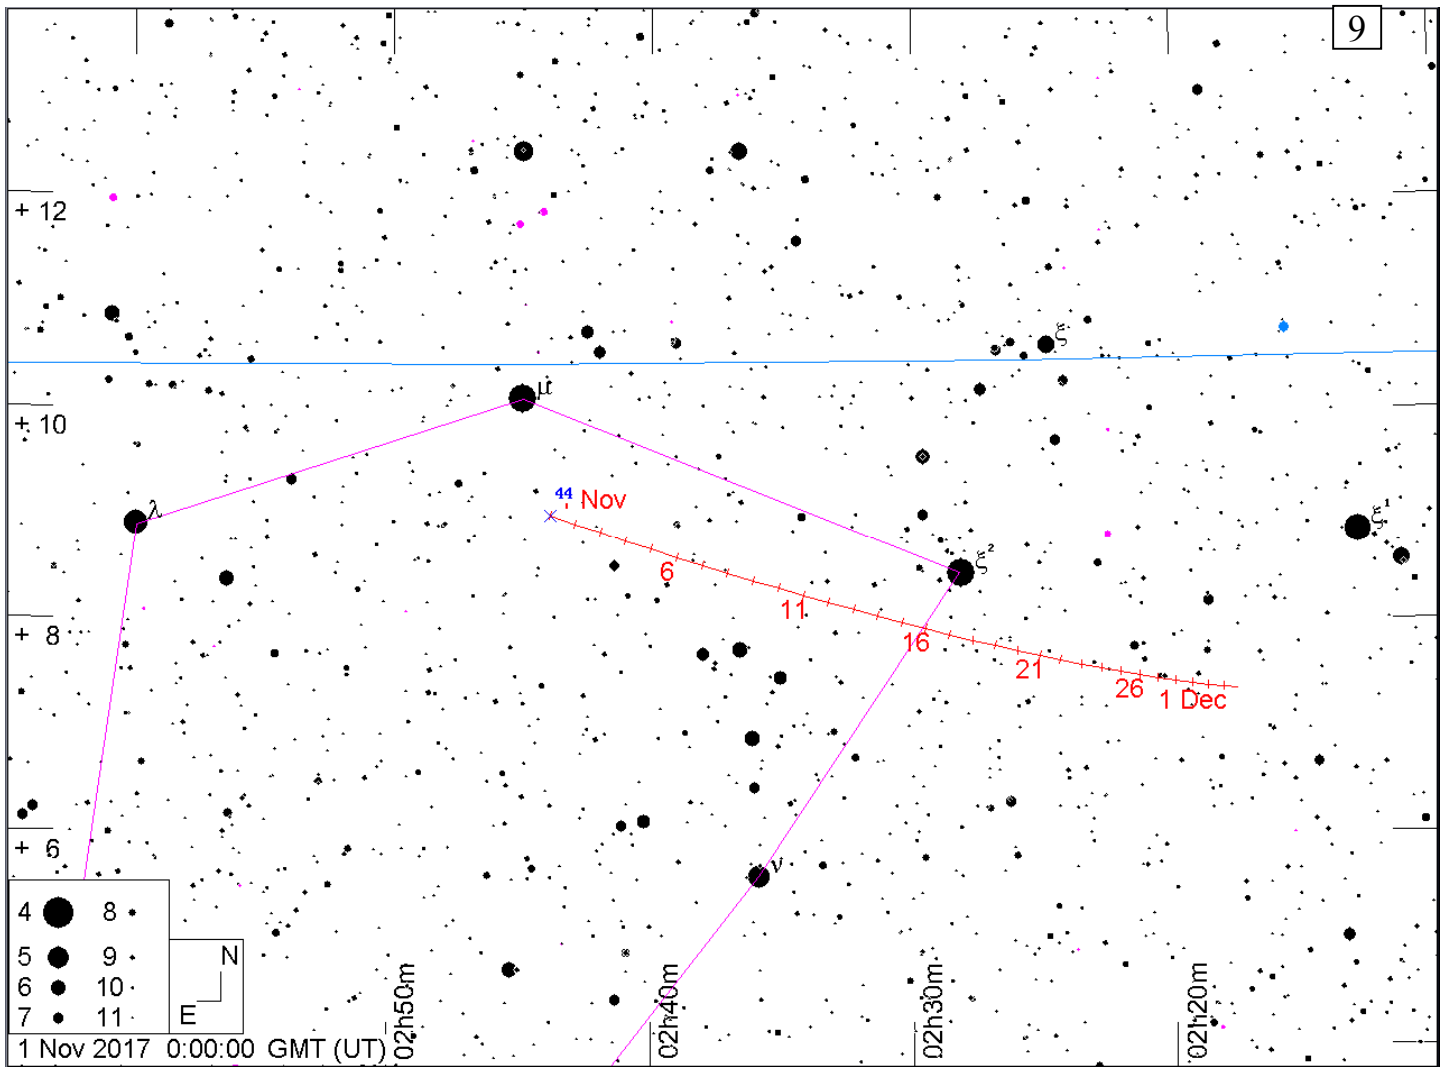

Карты окрестностей комет до 11m и астероидов до 10m в **ноябре 2017 года**. Кометы и астероиды показаны относительно опорных звезд (ОЗ). Чтобы облегчить поиск объекта во время наблюдений вырежьте в листе бумаги кружок размером 1 градус, согласно координатной сетки выбранной карты (образовавшееся отверстие и будет полем зрения телескопа в 1 градус), и передвигайте его по звездной карте к объекту, ориентируясь относительно опорной звезды. Если поле зрения Вашего телескопа отлично от указанного, вырежьте в бумаге кружок соответствующего размера. Например, кружок поля зрения телескопа в 2 градуса будет в два раза больше по диаметру, чем на карте. Вместо бумаги можно использовать проволоку, изогнутую в виде кольца соответствующего размера. Время всемирное.

1. Путь кометы P/Machholz (96P) (метки даны с 1 ноября на каждый день, звезды - до 8m, ОЗ -  $\beta$  Весов)
2. Путь кометы ASASSN (C/2017 O1) (метки даны с 1 ноября на каждый день, звезды - до 9m, ОЗ -  $\gamma$  Жирафа)
3. Путь астероида Церера (1) (метки даны с 1 ноября на каждый день, звезды - до 11m, ОЗ -  $\xi$  Рака)
4. Путь астероида Паллада (2) (метки даны с 1 ноября на каждый день, звезды - до 11m, ОЗ -  $\tau$  Эридана)
5. Путь астероида Веста (4) (метки даны с 1 ноября на каждый день, звезды - до 10m, ОЗ -  $\alpha$  Девы)
6. Путь астероида Ирида (7) (метки даны с 1 ноября на каждый день, звезды - до 11m, ОЗ -  $\alpha$  Овна)
7. Путь астероида Флора (8) (метки даны с 1 ноября на каждый день, звезды - до 11m, ОЗ -  $\lambda$  Близнецов)
8. Путь астероида Массалия (20) (метки даны с 1 ноября на каждый день, звезды - до 11m, ОЗ -  $\eta$  Близнецов)
9. Путь астероида Nysa (44) (метки даны с 1 ноября на каждый день, звезды - до 11m, ОЗ -  $\mu$  Кита)
10. Путь астероида Dembowska (349) (метки даны с 1 ноября на каждый день, звезды - до 11m, ОЗ -  $\iota$  Возничего)