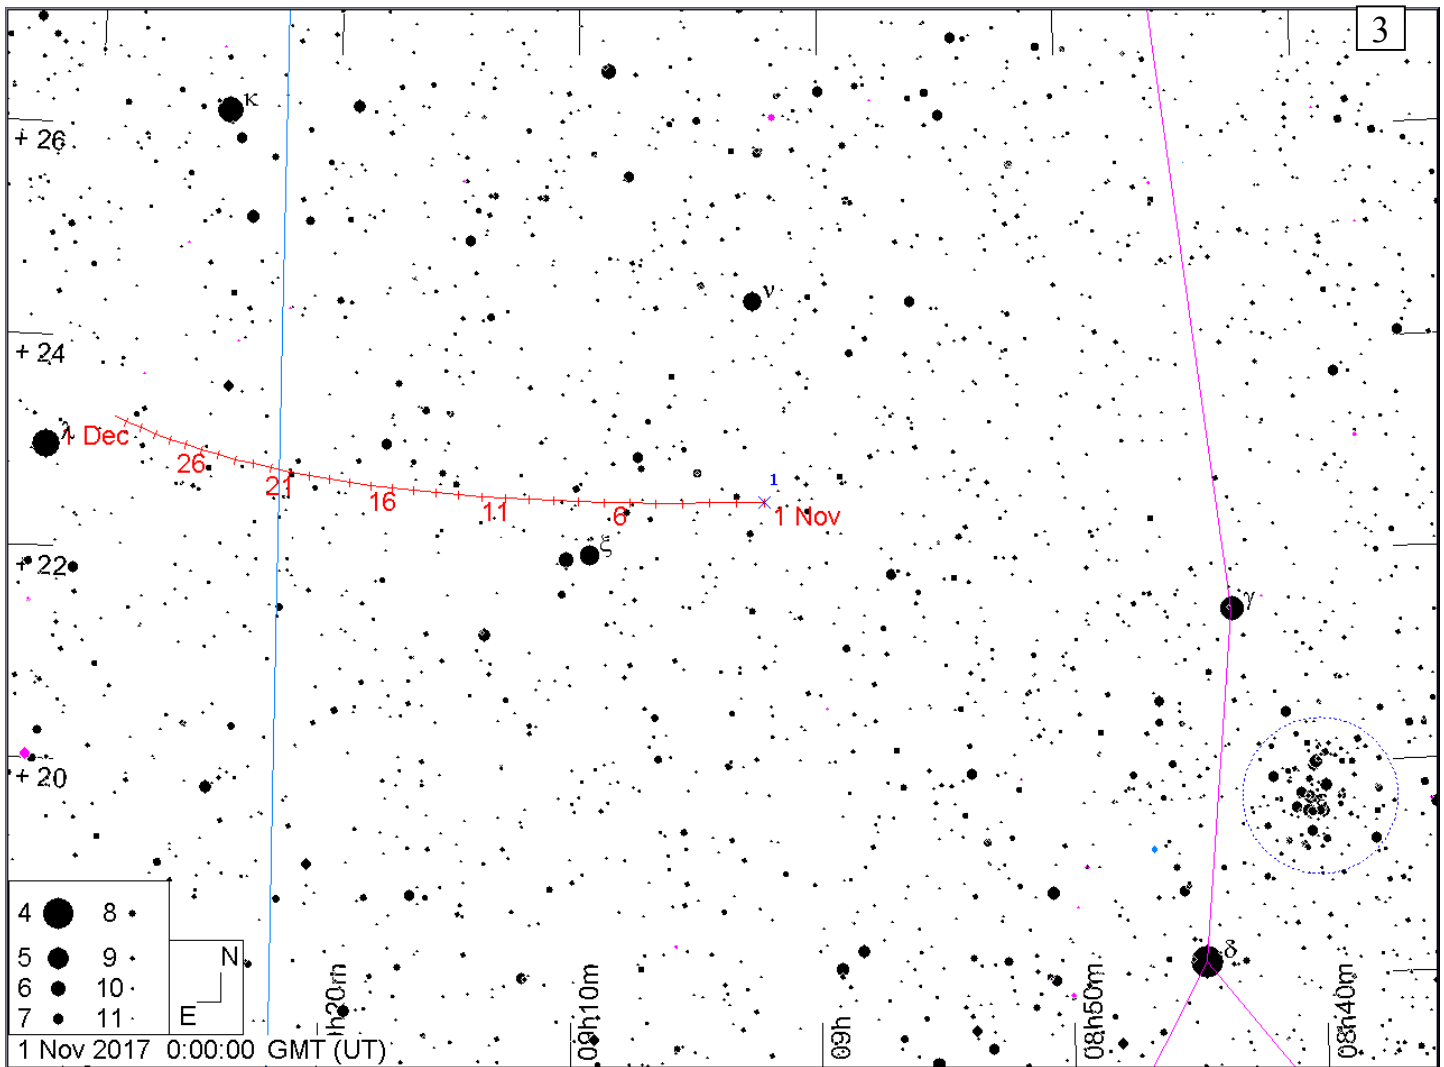

Карты окрестностей комет до 11m и астероидов до 10m в **ноябре 2017 года**. Кометы и астероиды показаны относительно опорных звезд (ОЗ). Чтобы облегчить поиск объекта во время наблюдений вырежьте в листе бумаги кружок размером 1 градус, согласно координатной сетки выбранной карты (образовавшееся отверстие и будет полем зрения телескопа в 1 градус), и передвигайте его по звездной карте к объекту, ориентируясь относительно опорной звезды. Если поле зрения Вашего телескопа отлично от указанного, вырежьте в бумаге кружок соответствующего размера. Например, кружок поля зрения телескопа в 2 градуса будет в два раза больше по диаметру, чем на карте. Вместо бумаги можно использовать проволоку, изогнутую в виде кольца соответствующего размера. Время всемирное.

1. Путь кометы P/Machholz (96P) (метки даны с 1 ноября на каждый день, звезды - до 8m, ОЗ -  $\beta$  Весов)
2. Путь кометы ASASSN (C/2017 O1) (метки даны с 1 ноября на каждый день, звезды - до 9m, ОЗ -  $\gamma$  Жирафа)
3. Путь астероида Церера (1) (метки даны с 1 ноября на каждый день, звезды - до 11m, ОЗ -  $\xi$  Рака)
4. Путь астероида Паллада (2) (метки даны с 1 ноября на каждый день, звезды - до 11m, ОЗ -  $\tau$  Эридана)
5. Путь астероида Веста (4) (метки даны с 1 ноября на каждый день, звезды - до 10m, ОЗ -  $\alpha$  Девы)
6. Путь астероида Ирида (7) (метки даны с 1 ноября на каждый день, звезды - до 11m, ОЗ -  $\alpha$  Овна)
7. Путь астероида Флора (8) (метки даны с 1 ноября на каждый день, звезды - до 11m, ОЗ -  $\lambda$  Близнецов)
8. Путь астероида Массалия (20) (метки даны с 1 ноября на каждый день, звезды - до 11m, ОЗ -  $\eta$  Близнецов)
9. Путь астероида Nysa (44) (метки даны с 1 ноября на каждый день, звезды - до 11m, ОЗ -  $\mu$  Кита)
10. Путь астероида Dembowska (349) (метки даны с 1 ноября на каждый день, звезды - до 11m, ОЗ -  $\iota$  Возничего)