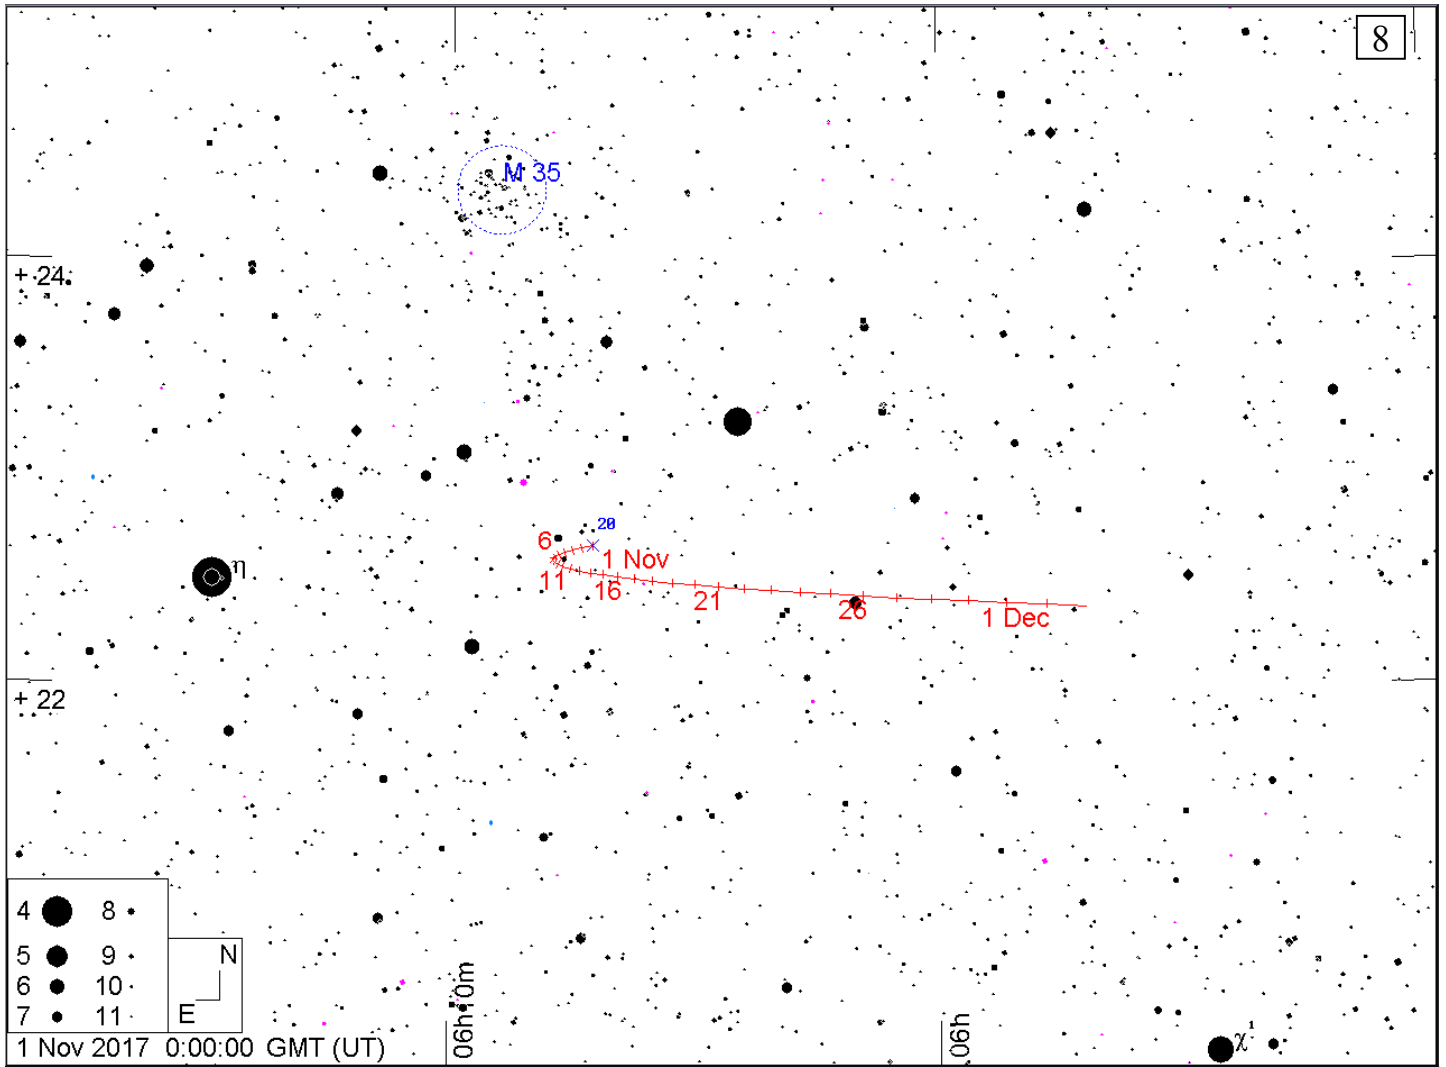

Карты окрестностей комет до 11m и астероидов до 10m в **ноябре 2017 года**. Кометы и астероиды показаны относительно опорных звезд (ОЗ). Чтобы облегчить поиск объекта во время наблюдений вырежьте в листе бумаги кружок размером 1 градус, согласно координатной сетки выбранной карты (образовавшееся отверстие и будет полем зрения телескопа в 1 градус), и передвигайте его по звездной карте к объекту, ориентируясь относительно опорной звезды. Если поле зрения Вашего телескопа отлично от указанного, вырежьте в бумаге кружок соответствующего размера. Например, кружок поля зрения телескопа в 2 градуса будет в два раза больше по диаметру, чем на карте. Вместо бумаги можно использовать проволоку, изогнутую в виде кольца соответствующего размера. Время всемирное.

1. Путь кометы P/Machholz (96P) (метки даны с 1 ноября на каждый день, звезды - до 8m, ОЗ -  $\beta$  Весов)
2. Путь кометы ASASSN (C/2017 O1) (метки даны с 1 ноября на каждый день, звезды - до 9m, ОЗ -  $\gamma$  Жирафа)
3. Путь астероида Церера (1) (метки даны с 1 ноября на каждый день, звезды - до 11m, ОЗ -  $\xi$  Рака)
4. Путь астероида Паллада (2) (метки даны с 1 ноября на каждый день, звезды - до 11m, ОЗ -  $\tau$  Эридана)
5. Путь астероида Веста (4) (метки даны с 1 ноября на каждый день, звезды - до 10m, ОЗ -  $\alpha$  Девы)
6. Путь астероида Ирида (7) (метки даны с 1 ноября на каждый день, звезды - до 11m, ОЗ -  $\alpha$  Овна)
7. Путь астероида Флора (8) (метки даны с 1 ноября на каждый день, звезды - до 11m, ОЗ -  $\lambda$  Близнецов)
8. Путь астероида Массалия (20) (метки даны с 1 ноября на каждый день, звезды - до 11m, ОЗ -  $\eta$  Близнецов)
9. Путь астероида Nysa (44) (метки даны с 1 ноября на каждый день, звезды - до 11m, ОЗ -  $\mu$  Кита)
10. Путь астероида Dembowska (349) (метки даны с 1 ноября на каждый день, звезды - до 11m, ОЗ -  $\iota$  Возничего)