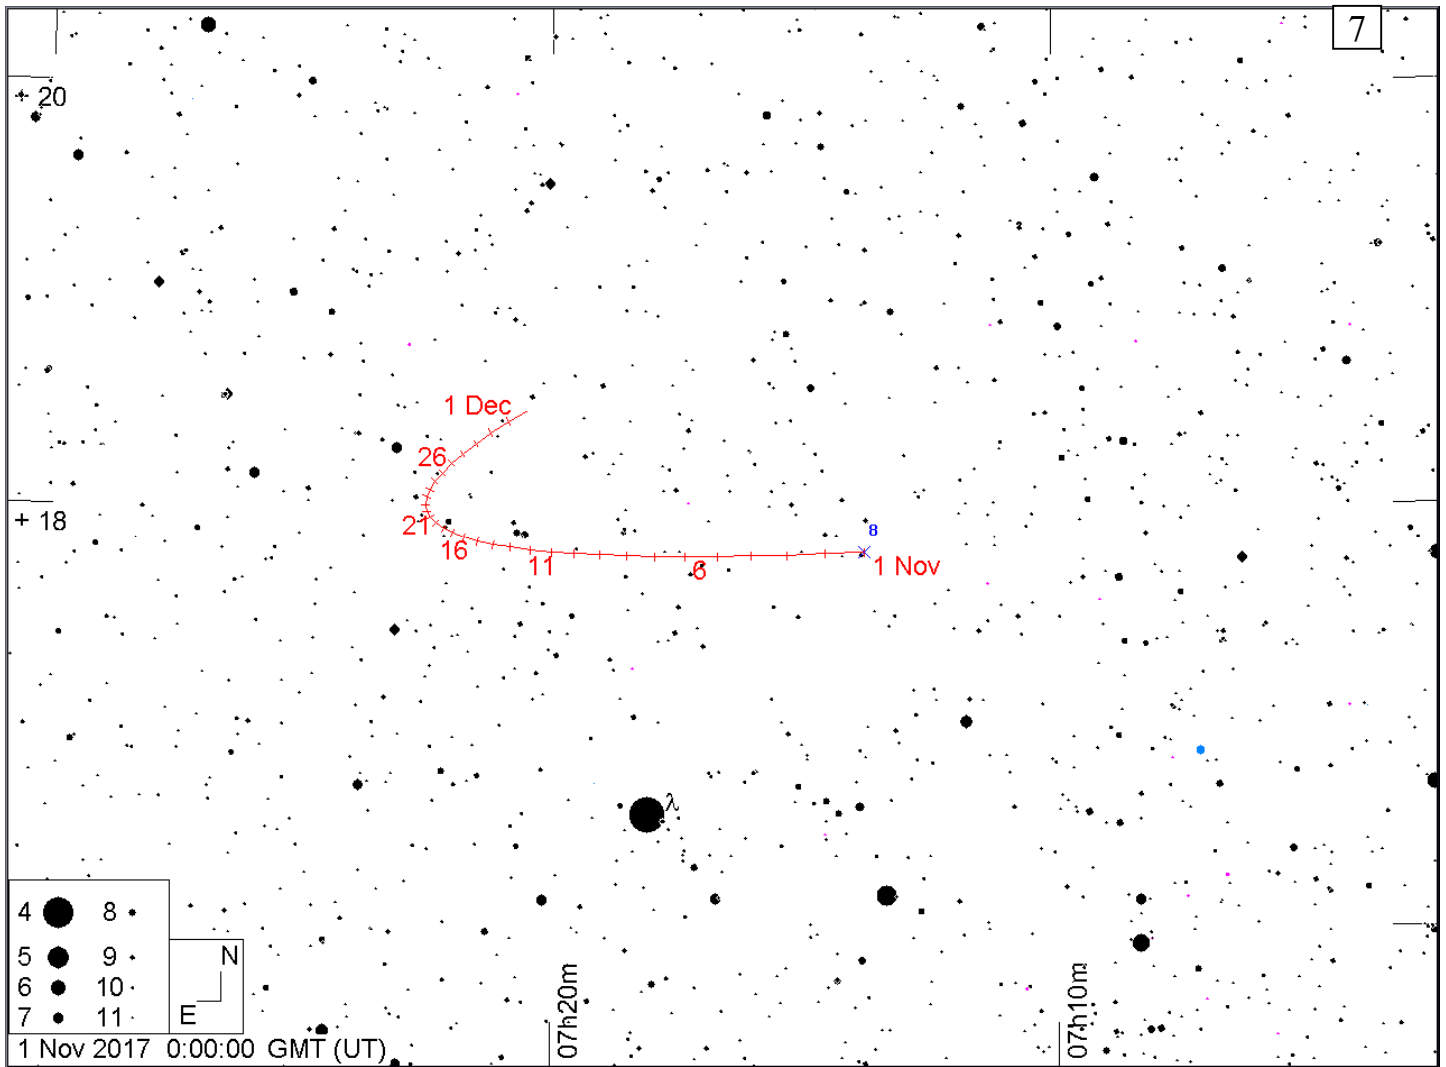

Карты окрестностей комет до 11m и астероидов до 10m в **ноябре 2017 года**. Кометы и астероиды показаны относительно опорных звезд (ОЗ). Чтобы облегчить поиск объекта во время наблюдений вырежьте в листе бумаги кружок размером 1 градус, согласно координатной сетки выбранной карты (образовавшееся отверстие и будет полем зрения телескопа в 1 градус), и передвигайте его по звездной карте к объекту, ориентируясь относительно опорной звезды. Если поле зрения Вашего телескопа отлично от указанного, вырежьте в бумаге кружок соответствующего размера. Например, кружок поля зрения телескопа в 2 градуса будет в два раза больше по диаметру, чем на карте. Вместо бумаги можно использовать проволоку, изогнутую в виде кольца соответствующего размера. Время всемирное.

1. Путь кометы P/Machholz (96P) (метки даны с 1 ноября на каждый день, звезды - до 8m, ОЗ -  $\beta$  Весов)
2. Путь кометы ASASSN (C/2017 O1) (метки даны с 1 ноября на каждый день, звезды - до 9m, ОЗ -  $\gamma$  Жирафа)
3. Путь астероида Церера (1) (метки даны с 1 ноября на каждый день, звезды - до 11m, ОЗ -  $\xi$  Рака)
4. Путь астероида Паллада (2) (метки даны с 1 ноября на каждый день, звезды - до 11m, ОЗ -  $\tau$  Эридана)
5. Путь астероида Веста (4) (метки даны с 1 ноября на каждый день, звезды - до 10m, ОЗ -  $\alpha$  Девы)
6. Путь астероида Ирида (7) (метки даны с 1 ноября на каждый день, звезды - до 11m, ОЗ -  $\alpha$  Овна)
7. Путь астероида Флора (8) (метки даны с 1 ноября на каждый день, звезды - до 11m, ОЗ -  $\lambda$  Близнецов)
8. Путь астероида Массалия (20) (метки даны с 1 ноября на каждый день, звезды - до 11m, ОЗ -  $\eta$  Близнецов)
9. Путь астероида Nysa (44) (метки даны с 1 ноября на каждый день, звезды - до 11m, ОЗ -  $\mu$  Кита)
10. Путь астероида Dembowska (349) (метки даны с 1 ноября на каждый день, звезды - до 11m, ОЗ -  $\iota$  Возничего)