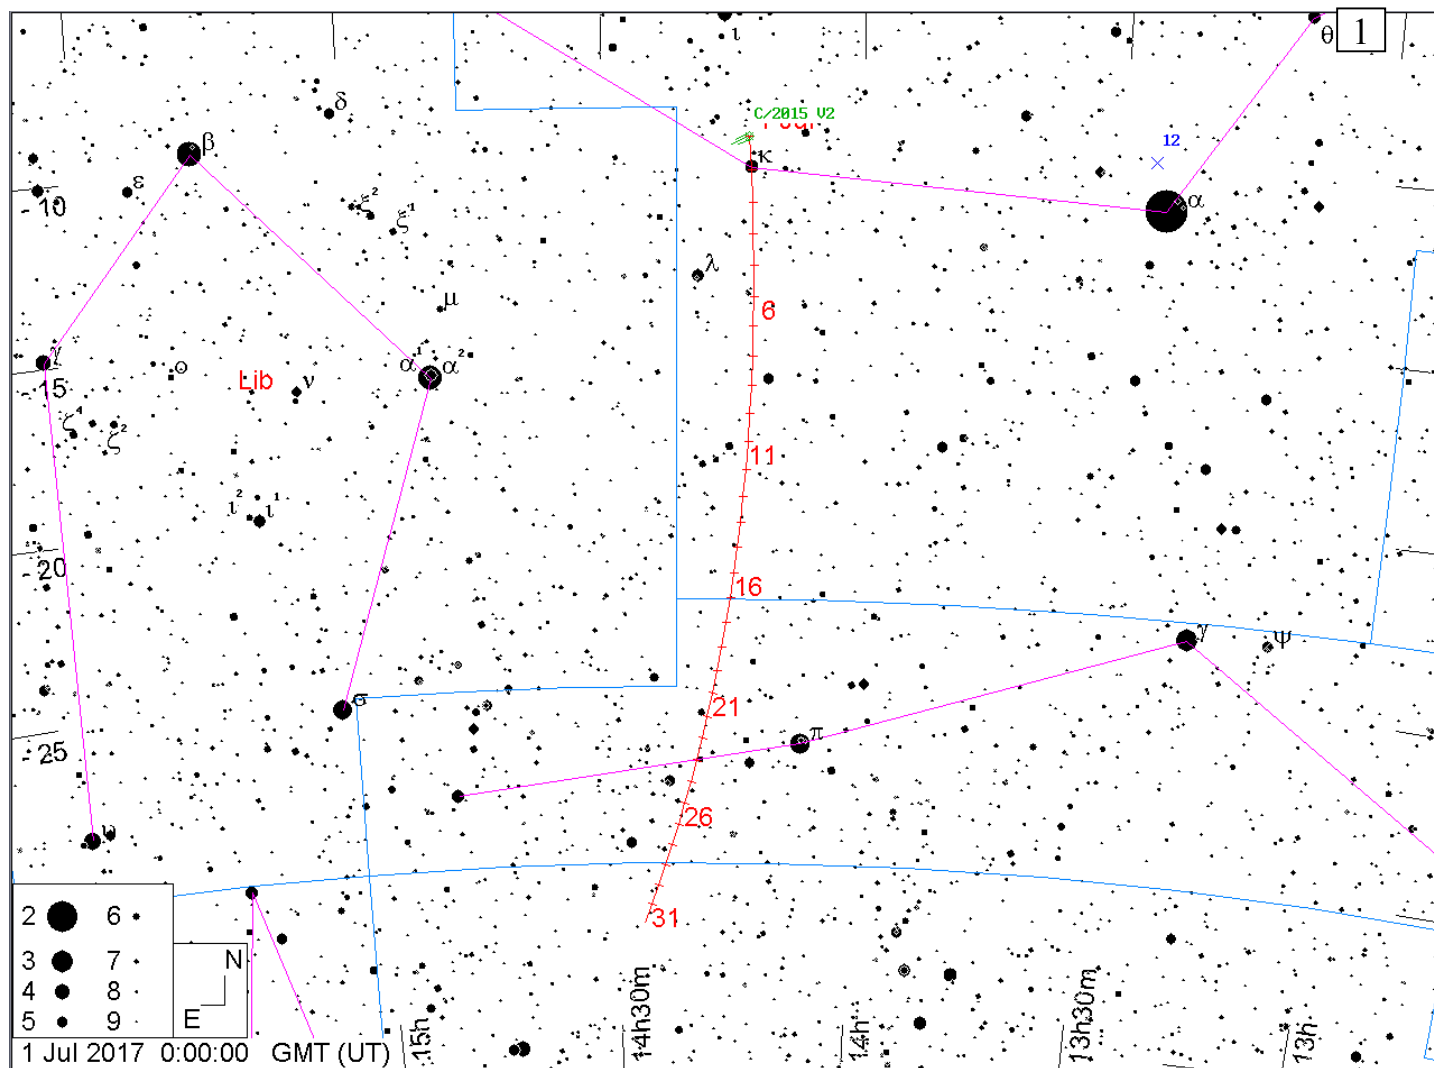

Карты окрестностей комет до 11m и астероидов до 10m в июле 2017 года. Кометы и астероиды показаны относительно опорных звезд (ОЗ). Чтобы облегчить поиск объекта во время наблюдений вырежьте в листе бумаги кружок размером 1 градус, согласно координатной сетки выбранной карты (образовавшееся отверстие и будет полем зрения телескопа в 1 градус), и передвигайте его по звездной карте к объекту, ориентируясь относительно опорной звезды. Если поле зрения Вашего телескопа отлично от указанного, вырежьте в бумаге кружок соответствующего размера. Например, кружок поля зрения телескопа в 2 градуса будет в два раза больше по диаметру, чем на карте. Вместо бумаги можно использовать проволоку, изогнутую в виде кольца соответствующего размера. Время всемирное.

1. Путь кометы Johnson (C/2015 V2) (метки даны с 1 июля на каждый день, звезды - до 9m, ОЗ - α Девы)
2. Путь кометы PANSTARRS (C/2015 ER61) (метки даны с 1 июля на каждый день, звезды - до 9m, ОЗ - α Овна)
3. Путь кометы P/Clark (71P) (метки даны с 1 июля на каждый день, звезды - до 10m, ОЗ - α Скорпиона)
4. Путь астероида Церера (1) и (метки даны с 1 июля, звезды - до 10m, ОЗ - β Тельца)
5. Путь астероида Паллада (2) (метки даны с 1 июля на каждый день, звезды - до 11m, ОЗ - α Рыб)
6. Путь астероида Юнона (3) (метки даны с 1 июля на каждый день, звезды - до 11m, ОЗ - β Щита)
7. Путь астероида Веста (4) (метки даны с 1 июля на каждый день, звезды - до 11m, ОЗ - α Льва)
8. Путь астероида Геба (6) (метки даны с 1 июля на каждый день, звезды - до 11m, ОЗ - μ Змееносца)
9. Путь астероида Ирида (7) (метки даны с 1 июля на каждый день, звезды - до 11m, ОЗ - η Рыб)
10. Путь астероида Гигея (10) (метки даны с 1 июля на каждый день, звезды - до 11m, ОЗ - λ Стрельца)
11. Путь астероида Гармония (40) (метки даны с 1 июля на каждый день, звезды - до 11m, ОЗ - θ Стрельца)
12. Путь астероида Юлия (89) (метки даны с 1 июля на каждый день, звезды - до 11m, ОЗ - σ Рыб)

4	●	8	•
5	●	9	•
6	●	10	•
7	●	11	•

31 Jul 2017 0:00:00 GMT (UT)

23h