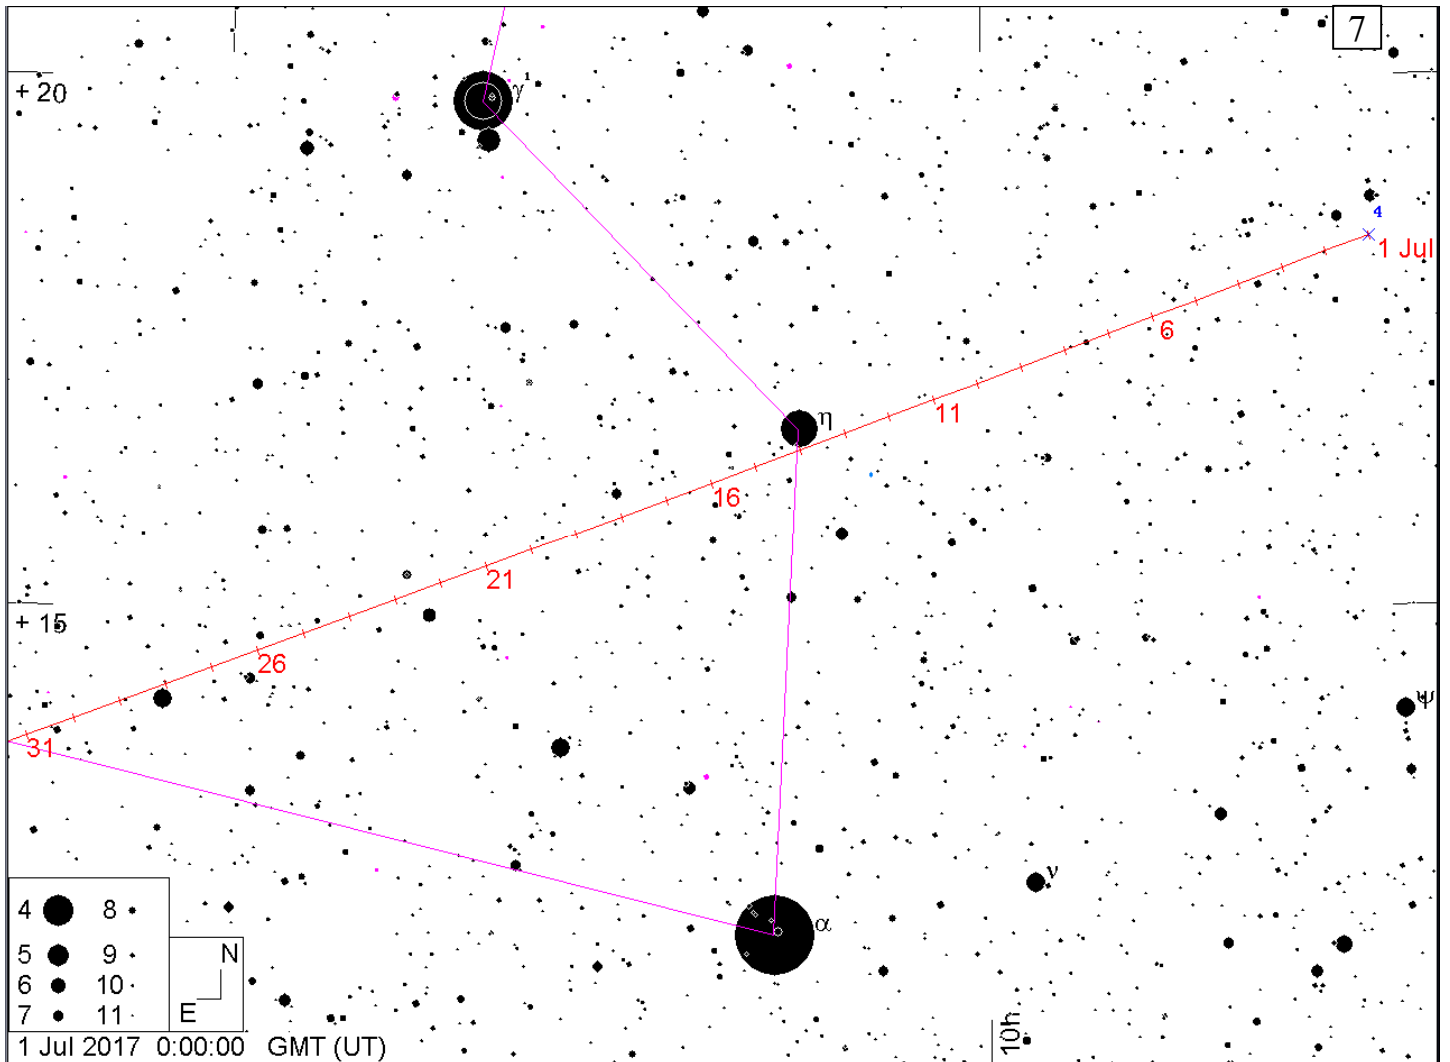

Карты окрестностей комет до 11m и астероидов до 10m в июле 2017 года. Кометы и астероиды показаны относительно опорных звезд (ОЗ). Чтобы облегчить поиск объекта во время наблюдений вырежьте в листе бумаги кружок размером 1 градус, согласно координатной сетки выбранной карты (образовавшееся отверстие и будет полем зрения телескопа в 1 градус), и передвигайте его по звездной карте к объекту, ориентируясь относительно опорной звезды. Если поле зрения Вашего телескопа отлично от указанного, вырежьте в бумаге кружок соответствующего размера. Например, кружок поля зрения телескопа в 2 градуса будет в два раза больше по диаметру, чем на карте. Вместо бумаги можно использовать проволоку, изогнутую в виде кольца соответствующего размера. Время всемирное.

1. Путь кометы Johnson (C/2015 V2) (метки даны с 1 июля на каждый день, звезды - до 9m, ОЗ - α Девы)
2. Путь кометы PANSTARRS (C/2015 ER61) (метки даны с 1 июля на каждый день, звезды - до 9m, ОЗ - α Овна)
3. Путь кометы P/Clark (71P) (метки даны с 1 июля на каждый день, звезды - до 10m, ОЗ - α Скорпиона)
4. Путь астероида Церера (1) и (метки даны с 1 июля, звезды - до 10m, ОЗ - β Тельца)
5. Путь астероида Паллада (2) (метки даны с 1 июля на каждый день, звезды - до 11m, ОЗ - α Рыб)
6. Путь астероида Юнона (3) (метки даны с 1 июля на каждый день, звезды - до 11m, ОЗ - β Щита)
7. Путь астероида Веста (4) (метки даны с 1 июля на каждый день, звезды - до 11m, ОЗ - α Льва)
8. Путь астероида Геба (6) (метки даны с 1 июля на каждый день, звезды - до 11m, ОЗ - μ Змееносца)
9. Путь астероида Ирида (7) (метки даны с 1 июля на каждый день, звезды - до 11m, ОЗ - η Рыб)
10. Путь астероида Гигея (10) (метки даны с 1 июля на каждый день, звезды - до 11m, ОЗ - λ Стрельца)
11. Путь астероида Гармония (40) (метки даны с 1 июля на каждый день, звезды - до 11m, ОЗ - θ Стрельца)
12. Путь астероида Юлия (89) (метки даны с 1 июля на каждый день, звезды - до 11m, ОЗ - σ Рыб)

4	●	8	•
5	●	9	•
6	●	10	•
7	●	11	•

31 Jul 2017 0:00:00 GMT (UT)

23h