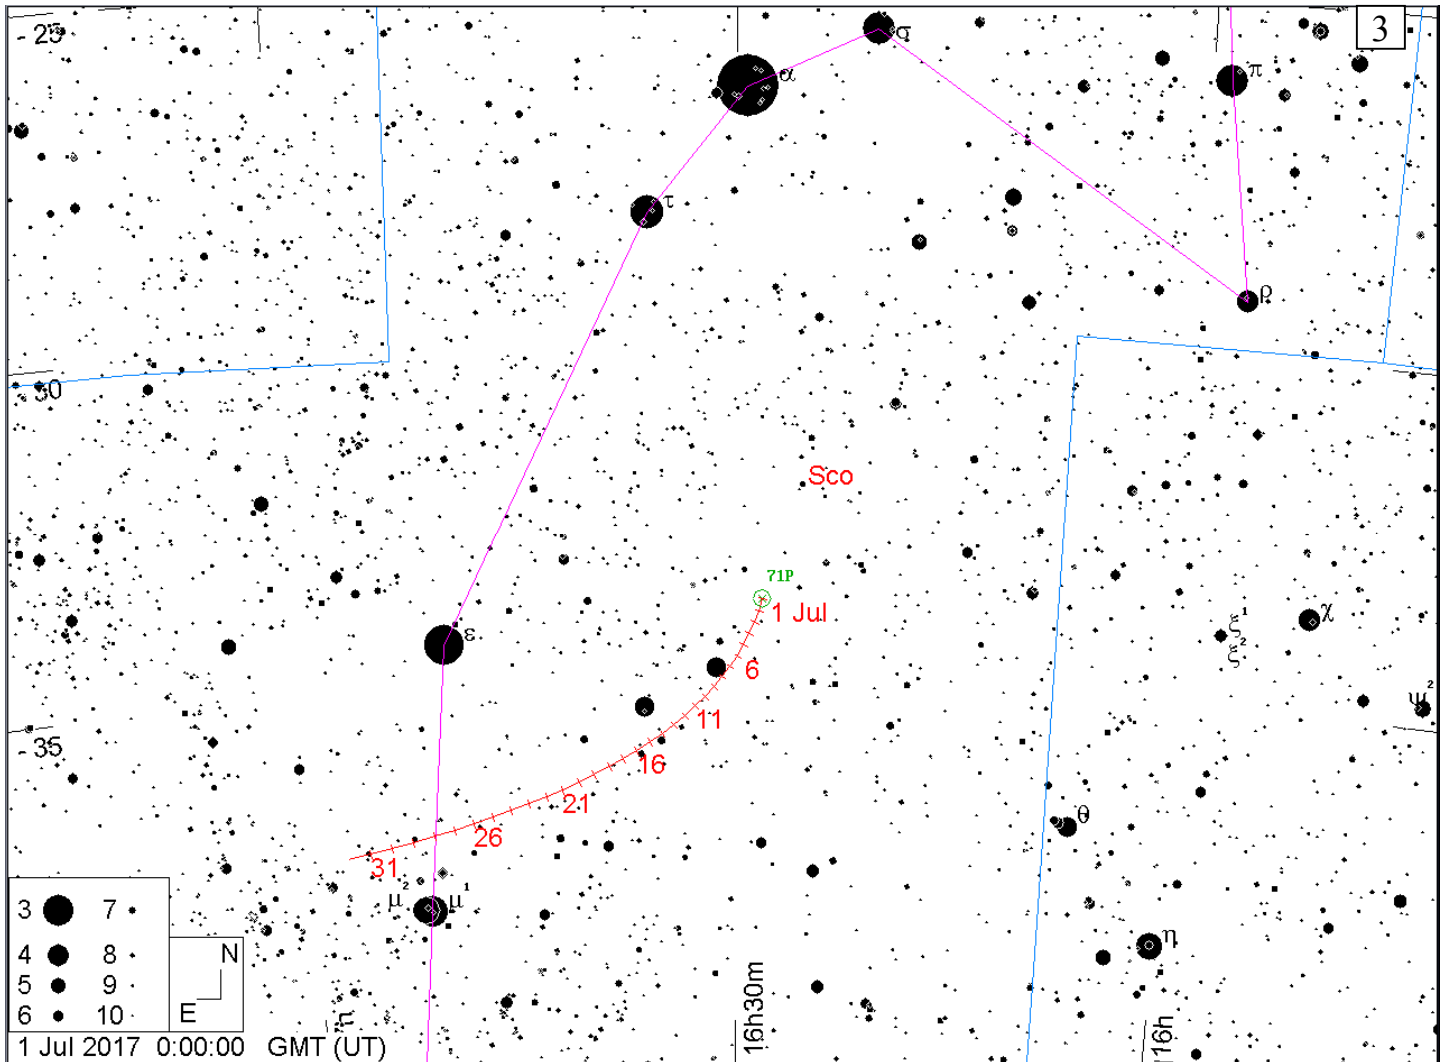

Карты окрестностей комет до 11m и астероидов до 10m в июле 2017 года. Кометы и астероиды показаны относительно опорных звезд (ОЗ). Чтобы облегчить поиск объекта во время наблюдений вырежьте в листе бумаги кружок размером 1 градус, согласно координатной сетки выбранной карты (образовавшееся отверстие и будет полем зрения телескопа в 1 градус), и передвигайте его по звездной карте к объекту, ориентируясь относительно опорной звезды. Если поле зрения Вашего телескопа отлично от указанного, вырежьте в бумаге кружок соответствующего размера. Например, кружок поля зрения телескопа в 2 градуса будет в два раза больше по диаметру, чем на карте. Вместо бумаги можно использовать проволоку, изогнутую в виде кольца соответствующего размера. Время всемирное.

1. Путь кометы Johnson (C/2015 V2) (метки даны с 1 июля на каждый день, звезды - до 9m, ОЗ - α Девы)
2. Путь кометы PANSTARRS (C/2015 ER61) (метки даны с 1 июля на каждый день, звезды - до 9m, ОЗ - α Овна)
3. Путь кометы P/Clark (71P) (метки даны с 1 июля на каждый день, звезды - до 10m, ОЗ - α Скорпиона)
4. Путь астероида Церера (1) и (метки даны с 1 июля, звезды - до 10m, ОЗ - β Тельца)
5. Путь астероида Паллада (2) (метки даны с 1 июля на каждый день, звезды - до 11m, ОЗ - α Рыб)
6. Путь астероида Юнона (3) (метки даны с 1 июля на каждый день, звезды - до 11m, ОЗ - β Щита)
7. Путь астероида Веста (4) (метки даны с 1 июля на каждый день, звезды - до 11m, ОЗ - α Льва)
8. Путь астероида Геба (6) (метки даны с 1 июля на каждый день, звезды - до 11m, ОЗ - μ Змееносца)
9. Путь астероида Ирида (7) (метки даны с 1 июля на каждый день, звезды - до 11m, ОЗ - η Рыб)
10. Путь астероида Гигея (10) (метки даны с 1 июля на каждый день, звезды - до 11m, ОЗ - λ Стрельца)
11. Путь астероида Гармония (40) (метки даны с 1 июля на каждый день, звезды - до 11m, ОЗ - θ Стрельца)
12. Путь астероида Юлия (89) (метки даны с 1 июля на каждый день, звезды - до 11m, ОЗ - σ Рыб)

4	●	8	•
5	●	9	•
6	●	10	•
7	●	11	•

31 Jul 2017 0:00:00 GMT (UT)

23h