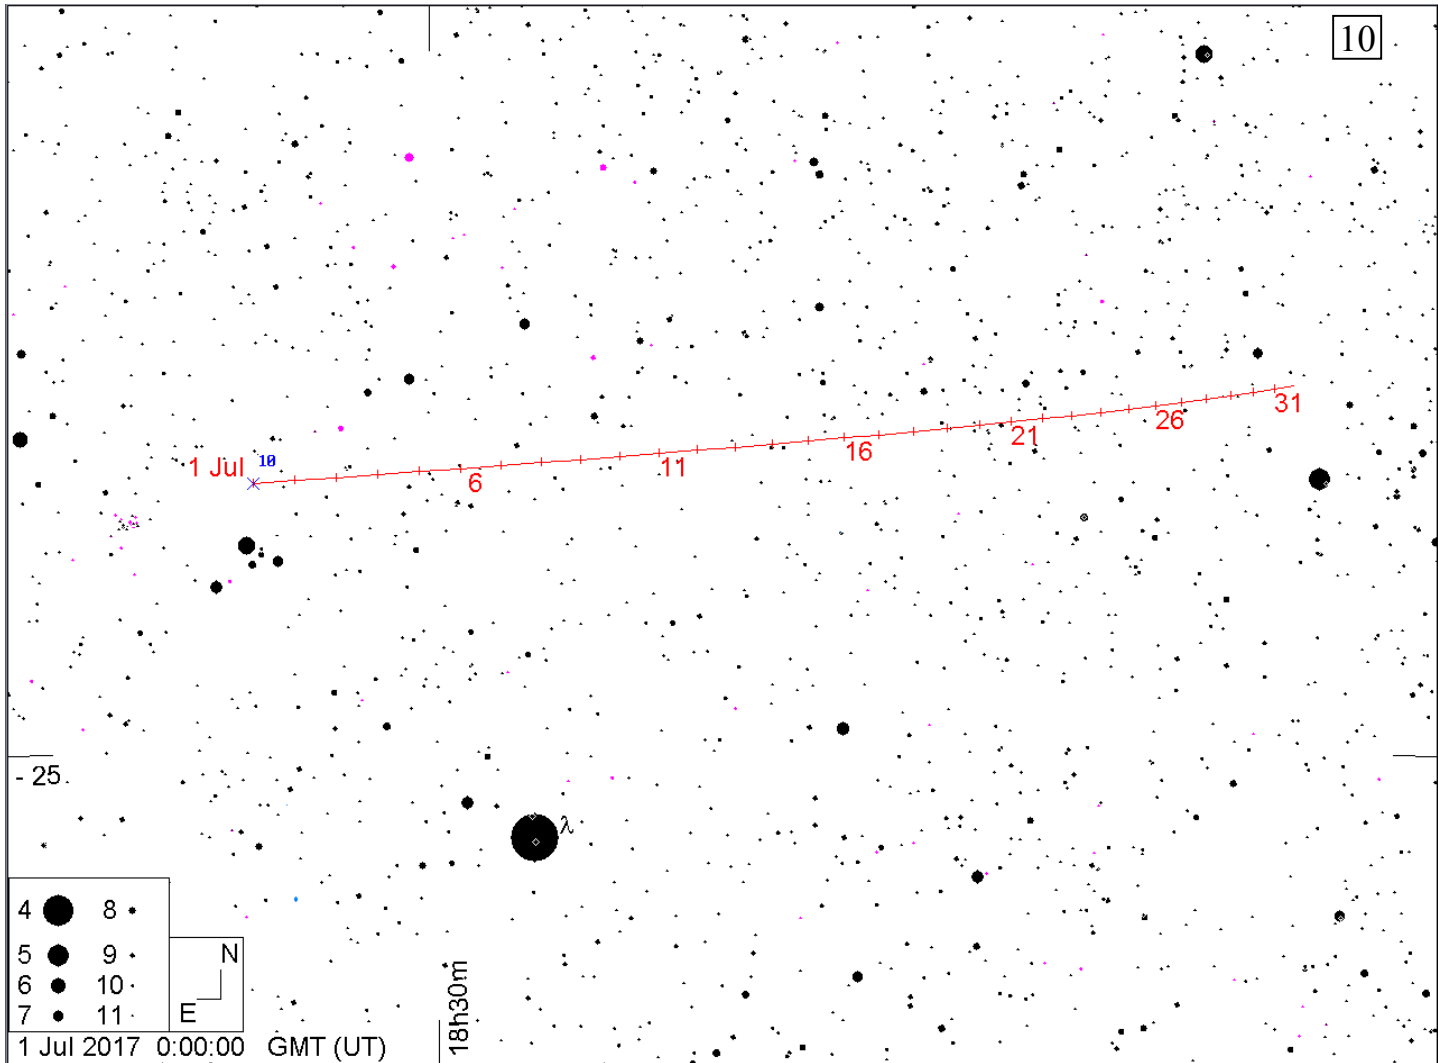

Карты окрестностей комет до 11m и астероидов до 10m в июле 2017 года. Кометы и астероиды показаны относительно опорных звезд (ОЗ). Чтобы облегчить поиск объекта во время наблюдений вырежьте в листе бумаги кружок размером 1 градус, согласно координатной сетки выбранной карты (образовавшееся отверстие и будет полем зрения телескопа в 1 градус), и передвигайте его по звездной карте к объекту, ориентируясь относительно опорной звезды. Если поле зрения Вашего телескопа отлично от указанного, вырежьте в бумаге кружок соответствующего размера. Например, кружок поля зрения телескопа в 2 градуса будет в два раза больше по диаметру, чем на карте. Вместо бумаги можно использовать проволоку, изогнутую в виде кольца соответствующего размера. Время всемирное.

1. Путь кометы Johnson (C/2015 V2) (метки даны с 1 июля на каждый день, звезды - до 9m, ОЗ - α Девы)
2. Путь кометы PANSTARRS (C/2015 ER61) (метки даны с 1 июля на каждый день, звезды - до 9m, ОЗ - α Овна)
3. Путь кометы P/Clark (71P) (метки даны с 1 июля на каждый день, звезды - до 10m, ОЗ - α Скорпиона)
4. Путь астероида Церера (1) и (метки даны с 1 июля, звезды - до 10m, ОЗ - β Тельца)
5. Путь астероида Паллада (2) (метки даны с 1 июля на каждый день, звезды - до 11m, ОЗ - α Рыб)
6. Путь астероида Юнона (3) (метки даны с 1 июля на каждый день, звезды - до 11m, ОЗ - β Щита)
7. Путь астероида Веста (4) (метки даны с 1 июля на каждый день, звезды - до 11m, ОЗ - α Льва)
8. Путь астероида Геба (6) (метки даны с 1 июля на каждый день, звезды - до 11m, ОЗ - μ Змееносца)
9. Путь астероида Ирида (7) (метки даны с 1 июля на каждый день, звезды - до 11m, ОЗ - η Рыб)
10. Путь астероида Гигея (10) (метки даны с 1 июля на каждый день, звезды - до 11m, ОЗ - λ Стрельца)
11. Путь астероида Гармония (40) (метки даны с 1 июля на каждый день, звезды - до 11m, ОЗ - θ Стрельца)
12. Путь астероида Юлия (89) (метки даны с 1 июля на каждый день, звезды - до 11m, ОЗ - σ Рыб)

4	●	8	•
5	●	9	•
6	●	10	•
7	●	11	•

31 Jul 2017 0:00:00 GMT (UT)

23h