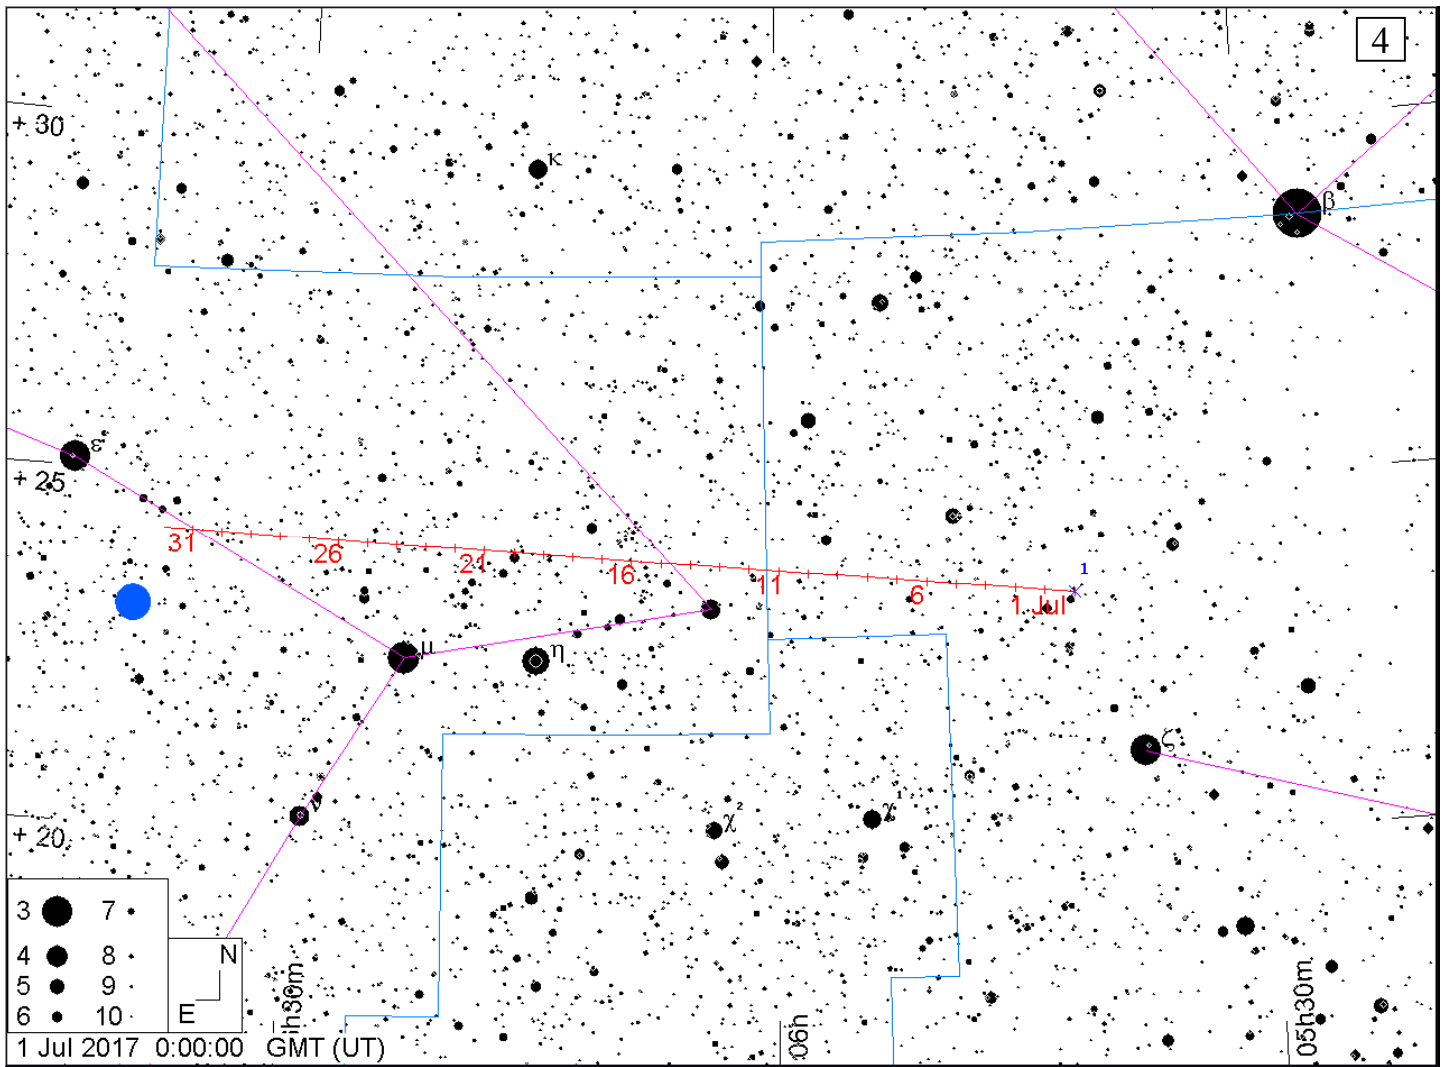

Карты окрестностей комет до 11m и астероидов до 10m в июле 2017 года. Кометы и астероиды показаны относительно опорных звезд (ОЗ). Чтобы облегчить поиск объекта во время наблюдений вырежьте в листе бумаги кружок размером 1 градус, согласно координатной сетки выбранной карты (образовавшееся отверстие и будет полем зрения телескопа в 1 градус), и передвигайте его по звездной карте к объекту, ориентируясь относительно опорной звезды. Если поле зрения Вашего телескопа отлично от указанного, вырежьте в бумаге кружок соответствующего размера. Например, кружок поля зрения телескопа в 2 градуса будет в два раза больше по диаметру, чем на карте. Вместо бумаги можно использовать проволоку, изогнутую в виде кольца соответствующего размера. Время всемирное.

1. Путь кометы Johnson (C/2015 V2) (метки даны с 1 июля на каждый день, звезды - до 9m, ОЗ - α Девы)
2. Путь кометы PANSTARRS (C/2015 ER61) (метки даны с 1 июля на каждый день, звезды - до 9m, ОЗ - α Овна)
3. Путь кометы P/Clark (71P) (метки даны с 1 июля на каждый день, звезды - до 10m, ОЗ - α Скорпиона)
4. Путь астероида Церера (1) и (метки даны с 1 июля, звезды - до 10m, ОЗ - β Тельца)
5. Путь астероида Паллада (2) (метки даны с 1 июля на каждый день, звезды - до 11m, ОЗ - α Рыб)
6. Путь астероида Юнона (3) (метки даны с 1 июля на каждый день, звезды - до 11m, ОЗ - β Щита)
7. Путь астероида Веста (4) (метки даны с 1 июля на каждый день, звезды - до 11m, ОЗ - α Льва)
8. Путь астероида Геба (6) (метки даны с 1 июля на каждый день, звезды - до 11m, ОЗ - μ Змееносца)
9. Путь астероида Ирида (7) (метки даны с 1 июля на каждый день, звезды - до 11m, ОЗ - η Рыб)
10. Путь астероида Гигея (10) (метки даны с 1 июля на каждый день, звезды - до 11m, ОЗ - λ Стрельца)
11. Путь астероида Гармония (40) (метки даны с 1 июля на каждый день, звезды - до 11m, ОЗ - θ Стрельца)
12. Путь астероида Юлия (89) (метки даны с 1 июля на каждый день, звезды - до 11m, ОЗ - σ Рыб)

4	●	8	•
5	●	9	•
6	●	10	•
7	●	11	•

31 Jul 2017 0:00:00 GMT (UT)

23h