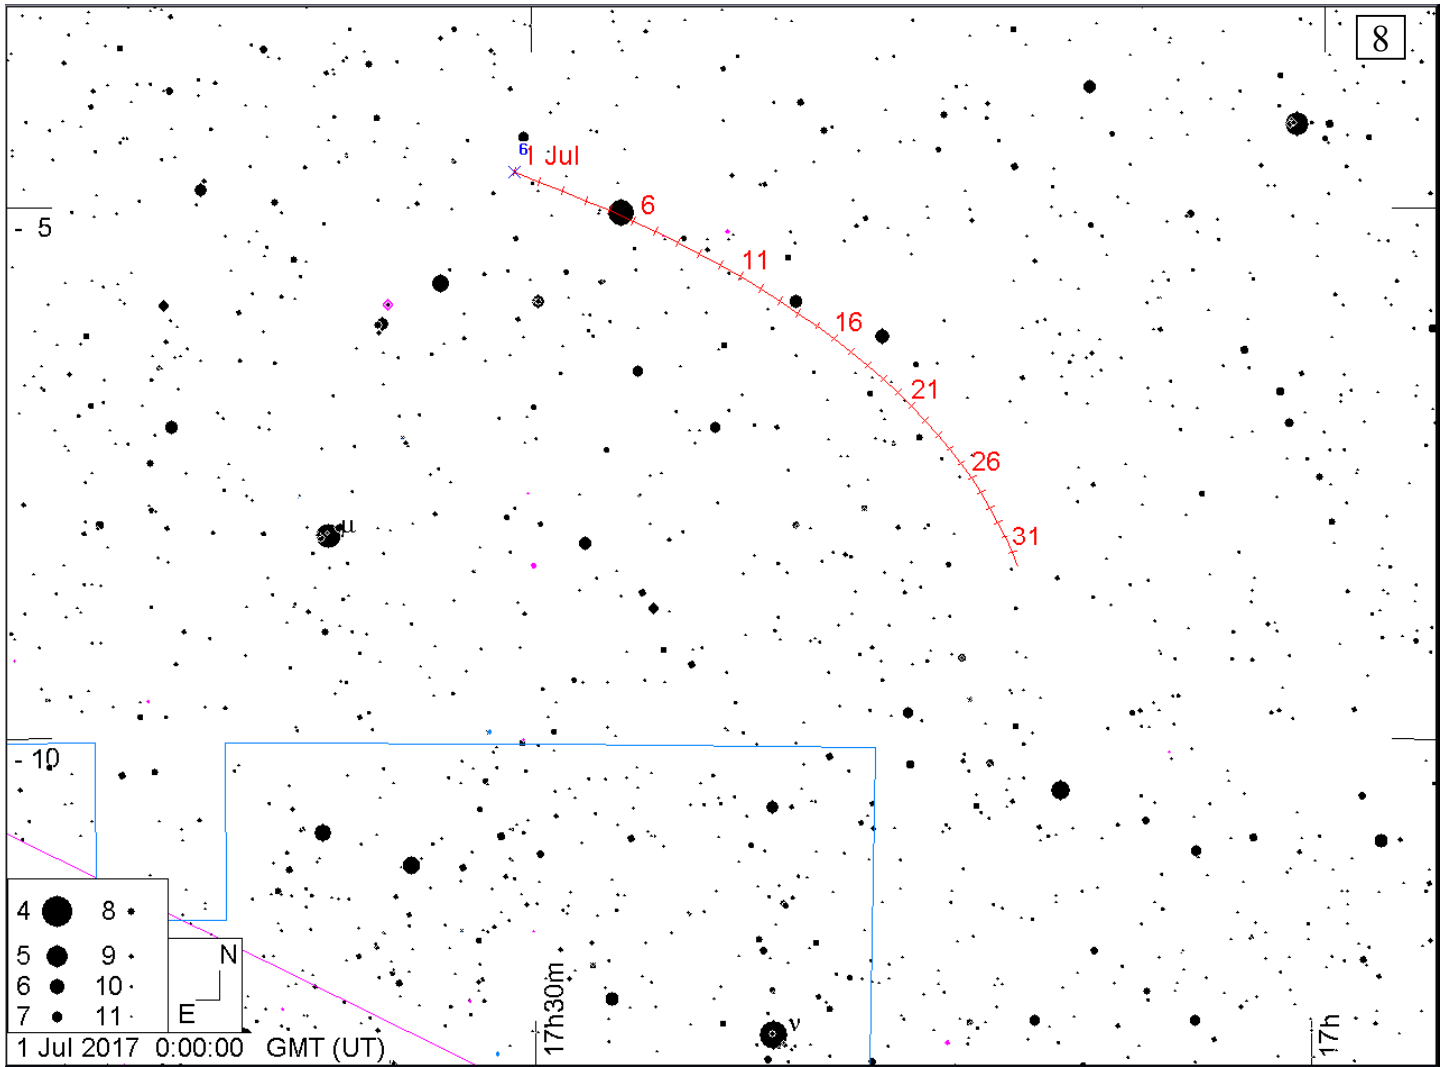

Карты окрестностей комет до 11m и астероидов до 10m в июле 2017 года. Кометы и астероиды показаны относительно опорных звезд (ОЗ). Чтобы облегчить поиск объекта во время наблюдений вырежьте в листе бумаги кружок размером 1 градус, согласно координатной сетки выбранной карты (образовавшееся отверстие и будет полем зрения телескопа в 1 градус), и передвигайте его по звездной карте к объекту, ориентируясь относительно опорной звезды. Если поле зрения Вашего телескопа отлично от указанного, вырежьте в бумаге кружок соответствующего размера. Например, кружок поля зрения телескопа в 2 градуса будет в два раза больше по диаметру, чем на карте. Вместо бумаги можно использовать проволоку, изогнутую в виде кольца соответствующего размера. Время всемирное.

1. Путь кометы Johnson (C/2015 V2) (метки даны с 1 июля на каждый день, звезды - до 9m, ОЗ - α Девы)
2. Путь кометы PANSTARRS (C/2015 ER61) (метки даны с 1 июля на каждый день, звезды - до 9m, ОЗ - α Овна)
3. Путь кометы P/Clark (71P) (метки даны с 1 июля на каждый день, звезды - до 10m, ОЗ - α Скорпиона)
4. Путь астероида Церера (1) и (метки даны с 1 июля, звезды - до 10m, ОЗ - β Тельца)
5. Путь астероида Паллада (2) (метки даны с 1 июля на каждый день, звезды - до 11m, ОЗ - α Рыб)
6. Путь астероида Юнона (3) (метки даны с 1 июля на каждый день, звезды - до 11m, ОЗ - β Щита)
7. Путь астероида Веста (4) (метки даны с 1 июля на каждый день, звезды - до 11m, ОЗ - α Льва)
8. Путь астероида Геба (6) (метки даны с 1 июля на каждый день, звезды - до 11m, ОЗ - μ Змееносца)
9. Путь астероида Ирида (7) (метки даны с 1 июля на каждый день, звезды - до 11m, ОЗ - η Рыб)
10. Путь астероида Гигея (10) (метки даны с 1 июля на каждый день, звезды - до 11m, ОЗ - λ Стрельца)
11. Путь астероида Гармония (40) (метки даны с 1 июля на каждый день, звезды - до 11m, ОЗ - θ Стрельца)
12. Путь астероида Юлия (89) (метки даны с 1 июля на каждый день, звезды - до 11m, ОЗ - σ Рыб)

4	●	8	•
5	●	9	•
6	●	10	•
7	●	11	•

31 Jul 2017 0:00:00 GMT (UT)

23h