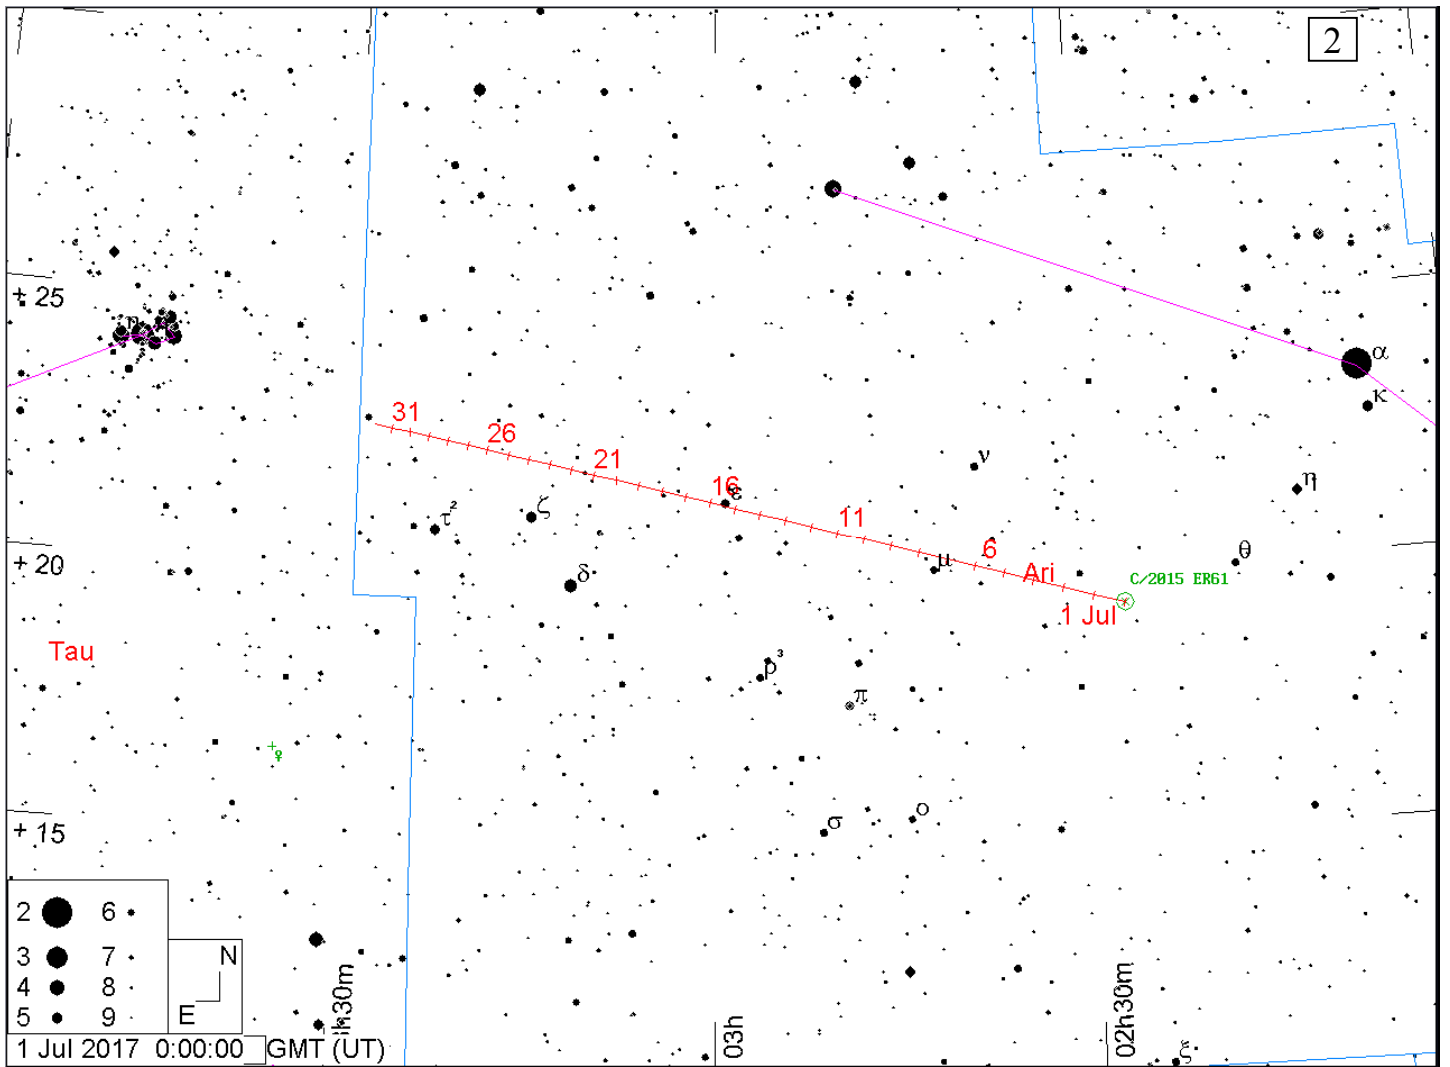

Карты окрестностей комет до 11m и астероидов до 10m в июле 2017 года. Кометы и астероиды показаны относительно опорных звезд (ОЗ). Чтобы облегчить поиск объекта во время наблюдений вырежьте в листе бумаги кружок размером 1 градус, согласно координатной сетки выбранной карты (образовавшееся отверстие и будет полем зрения телескопа в 1 градус), и передвигайте его по звездной карте к объекту, ориентируясь относительно опорной звезды. Если поле зрения Вашего телескопа отлично от указанного, вырежьте в бумаге кружок соответствующего размера. Например, кружок поля зрения телескопа в 2 градуса будет в два раза больше по диаметру, чем на карте. Вместо бумаги можно использовать проволоку, изогнутую в виде кольца соответствующего размера. Время всемирное.

1. Путь кометы Johnson (C/2015 V2) (метки даны с 1 июля на каждый день, звезды - до 9m, ОЗ - α Девы)
2. Путь кометы PANSTARRS (C/2015 ER61) (метки даны с 1 июля на каждый день, звезды - до 9m, ОЗ - α Овна)
3. Путь кометы P/Clark (71P) (метки даны с 1 июля на каждый день, звезды - до 10m, ОЗ - α Скорпиона)
4. Путь астероида Церера (1) и (метки даны с 1 июля, звезды - до 10m, ОЗ - β Тельца)
5. Путь астероида Паллада (2) (метки даны с 1 июля на каждый день, звезды - до 11m, ОЗ - α Рыб)
6. Путь астероида Юнона (3) (метки даны с 1 июля на каждый день, звезды - до 11m, ОЗ - β Щита)
7. Путь астероида Веста (4) (метки даны с 1 июля на каждый день, звезды - до 11m, ОЗ - α Льва)
8. Путь астероида Геба (6) (метки даны с 1 июля на каждый день, звезды - до 11m, ОЗ - μ Змееносца)
9. Путь астероида Ирида (7) (метки даны с 1 июля на каждый день, звезды - до 11m, ОЗ - η Рыб)
10. Путь астероида Гигея (10) (метки даны с 1 июля на каждый день, звезды - до 11m, ОЗ - λ Стрельца)
11. Путь астероида Гармония (40) (метки даны с 1 июля на каждый день, звезды - до 11m, ОЗ - θ Стрельца)
12. Путь астероида Юлия (89) (метки даны с 1 июля на каждый день, звезды - до 11m, ОЗ - σ Рыб)

4	●	8	•
5	●	9	•
6	●	10	•
7	●	11	•

31 Jul 2017 0:00:00 GMT (UT)

23h