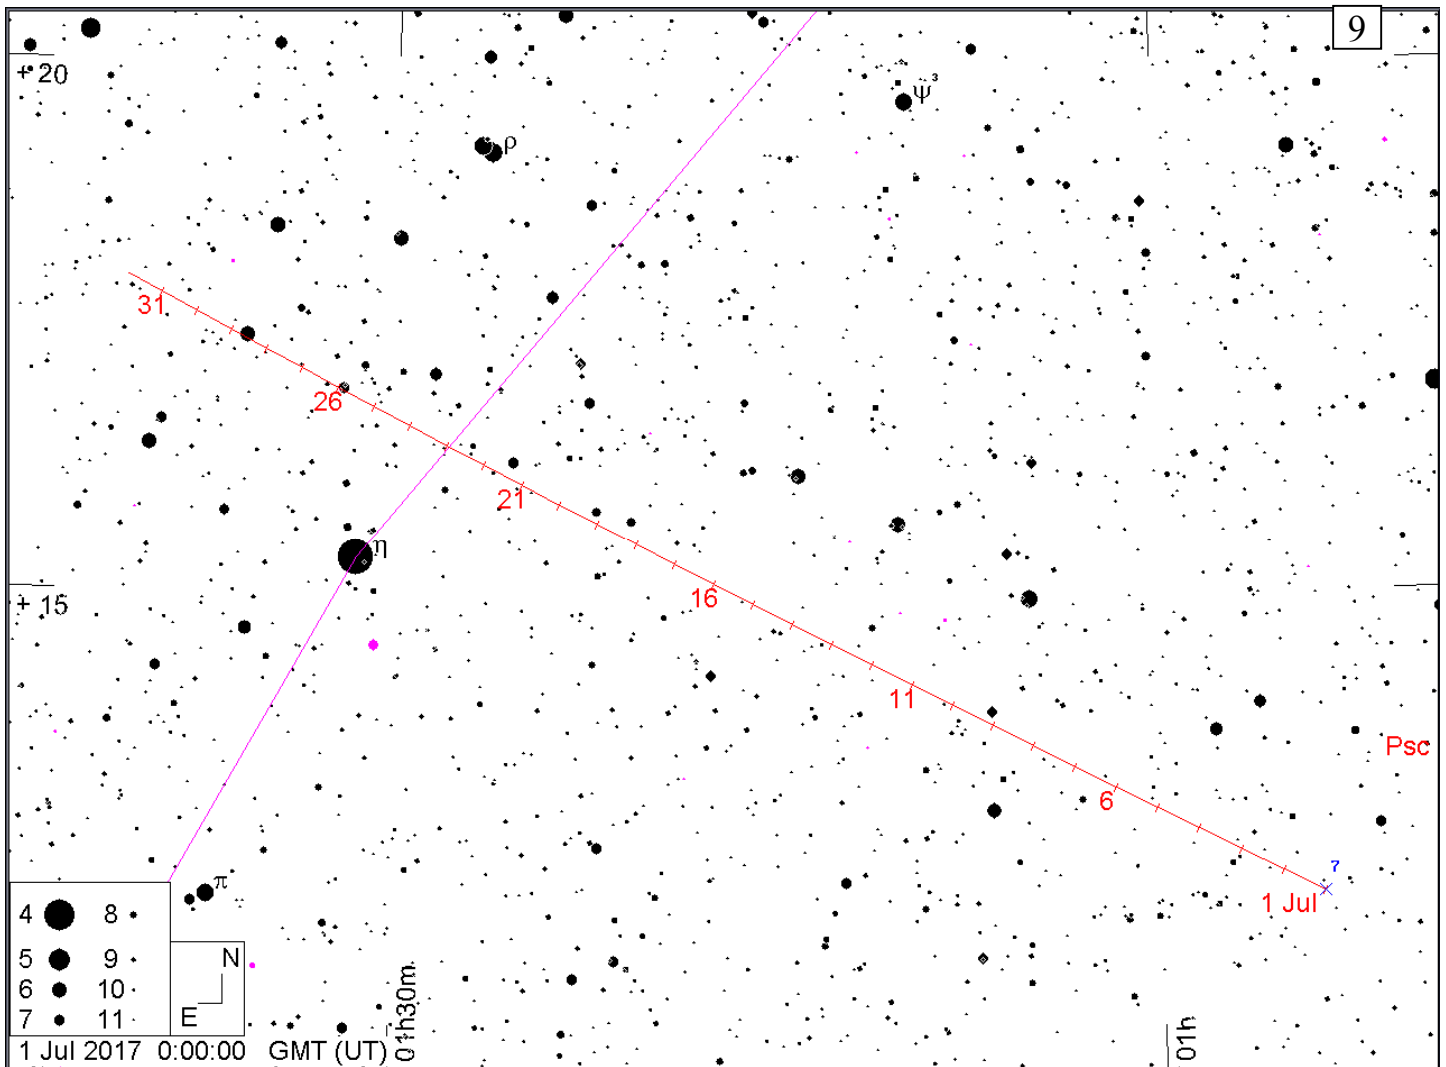

Карты окрестностей комет до 11m и астероидов до 10m в июле 2017 года. Кометы и астероиды показаны относительно опорных звезд (ОЗ). Чтобы облегчить поиск объекта во время наблюдений вырежьте в листе бумаги кружок размером 1 градус, согласно координатной сетки выбранной карты (образовавшееся отверстие и будет полем зрения телескопа в 1 градус), и передвигайте его по звездной карте к объекту, ориентируясь относительно опорной звезды. Если поле зрения Вашего телескопа отлично от указанного, вырежьте в бумаге кружок соответствующего размера. Например, кружок поля зрения телескопа в 2 градуса будет в два раза больше по диаметру, чем на карте. Вместо бумаги можно использовать проволоку, изогнутую в виде кольца соответствующего размера. Время всемирное.

1. Путь кометы Johnson (C/2015 V2) (метки даны с 1 июля на каждый день, звезды - до 9m, ОЗ - α Девы)
2. Путь кометы PANSTARRS (C/2015 ER61) (метки даны с 1 июля на каждый день, звезды - до 9m, ОЗ - α Овна)
3. Путь кометы P/Clark (71P) (метки даны с 1 июля на каждый день, звезды - до 10m, ОЗ - α Скорпиона)
4. Путь астероида Церера (1) и (метки даны с 1 июля, звезды - до 10m, ОЗ - β Тельца)
5. Путь астероида Паллада (2) (метки даны с 1 июля на каждый день, звезды - до 11m, ОЗ - α Рыб)
6. Путь астероида Юнона (3) (метки даны с 1 июля на каждый день, звезды - до 11m, ОЗ - β Щита)
7. Путь астероида Веста (4) (метки даны с 1 июля на каждый день, звезды - до 11m, ОЗ - α Льва)
8. Путь астероида Геба (6) (метки даны с 1 июля на каждый день, звезды - до 11m, ОЗ - μ Змееносца)
9. Путь астероида Ирида (7) (метки даны с 1 июля на каждый день, звезды - до 11m, ОЗ - η Рыб)
10. Путь астероида Гигея (10) (метки даны с 1 июля на каждый день, звезды - до 11m, ОЗ - λ Стрельца)
11. Путь астероида Гармония (40) (метки даны с 1 июля на каждый день, звезды - до 11m, ОЗ - θ Стрельца)
12. Путь астероида Юлия (89) (метки даны с 1 июля на каждый день, звезды - до 11m, ОЗ - σ Рыб)

4	●	8	•
5	●	9	•
6	●	10	•
7	●	11	•

31 Jul 2017 0:00:00 GMT (UT)

23h