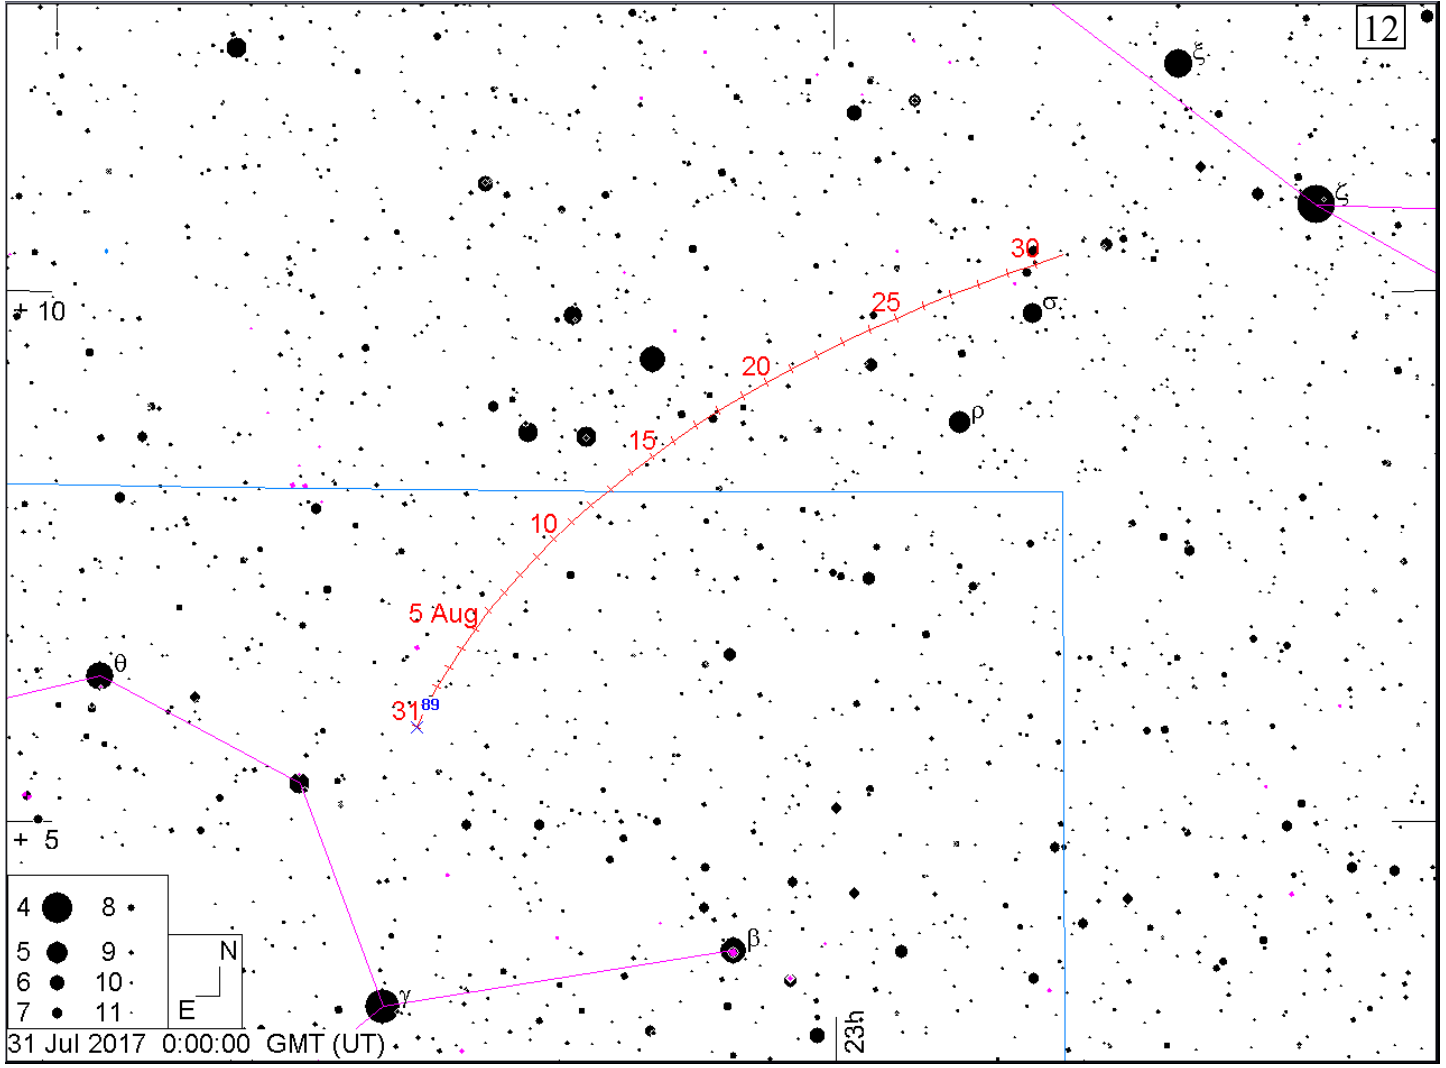

Карты окрестностей комет до 11m и астероидов до 10m в июле 2017 года. Кометы и астероиды показаны относительно опорных звезд (ОЗ). Чтобы облегчить поиск объекта во время наблюдений вырежьте в листе бумаги кружок размером 1 градус, согласно координатной сетки выбранной карты (образовавшееся отверстие и будет полем зрения телескопа в 1 градус), и передвигайте его по звездной карте к объекту, ориентируясь относительно опорной звезды. Если поле зрения Вашего телескопа отлично от указанного, вырежьте в бумаге кружок соответствующего размера. Например, кружок поля зрения телескопа в 2 градуса будет в два раза больше по диаметру, чем на карте. Вместо бумаги можно использовать проволоку, изогнутую в виде кольца соответствующего размера. Время всемирное.

1. Путь кометы Johnson (C/2015 V2) (метки даны с 1 июля на каждый день, звезды - до 9m, ОЗ - α Девы)
2. Путь кометы PANSTARRS (C/2015 ER61) (метки даны с 1 июля на каждый день, звезды - до 9m, ОЗ - α Овна)
3. Путь кометы P/Clark (71P) (метки даны с 1 июля на каждый день, звезды - до 10m, ОЗ - α Скорпиона)
4. Путь астероида Церера (1) и (метки даны с 1 июля, звезды - до 10m, ОЗ - β Тельца)
5. Путь астероида Паллада (2) (метки даны с 1 июля на каждый день, звезды - до 11m, ОЗ - α Рыб)
6. Путь астероида Юнона (3) (метки даны с 1 июля на каждый день, звезды - до 11m, ОЗ - β Щита)
7. Путь астероида Веста (4) (метки даны с 1 июля на каждый день, звезды - до 11m, ОЗ - α Льва)
8. Путь астероида Геба (6) (метки даны с 1 июля на каждый день, звезды - до 11m, ОЗ - μ Змееносца)
9. Путь астероида Ирида (7) (метки даны с 1 июля на каждый день, звезды - до 11m, ОЗ - η Рыб)
10. Путь астероида Гигея (10) (метки даны с 1 июля на каждый день, звезды - до 11m, ОЗ - λ Стрельца)
11. Путь астероида Гармония (40) (метки даны с 1 июля на каждый день, звезды - до 11m, ОЗ - θ Стрельца)
12. Путь астероида Юлия (89) (метки даны с 1 июля на каждый день, звезды - до 11m, ОЗ - σ Рыб)

4	●	8	•
5	●	9	•
6	●	10	•
7	●	11	•

31 Jul 2017 0:00:00 GMT (UT)

23h