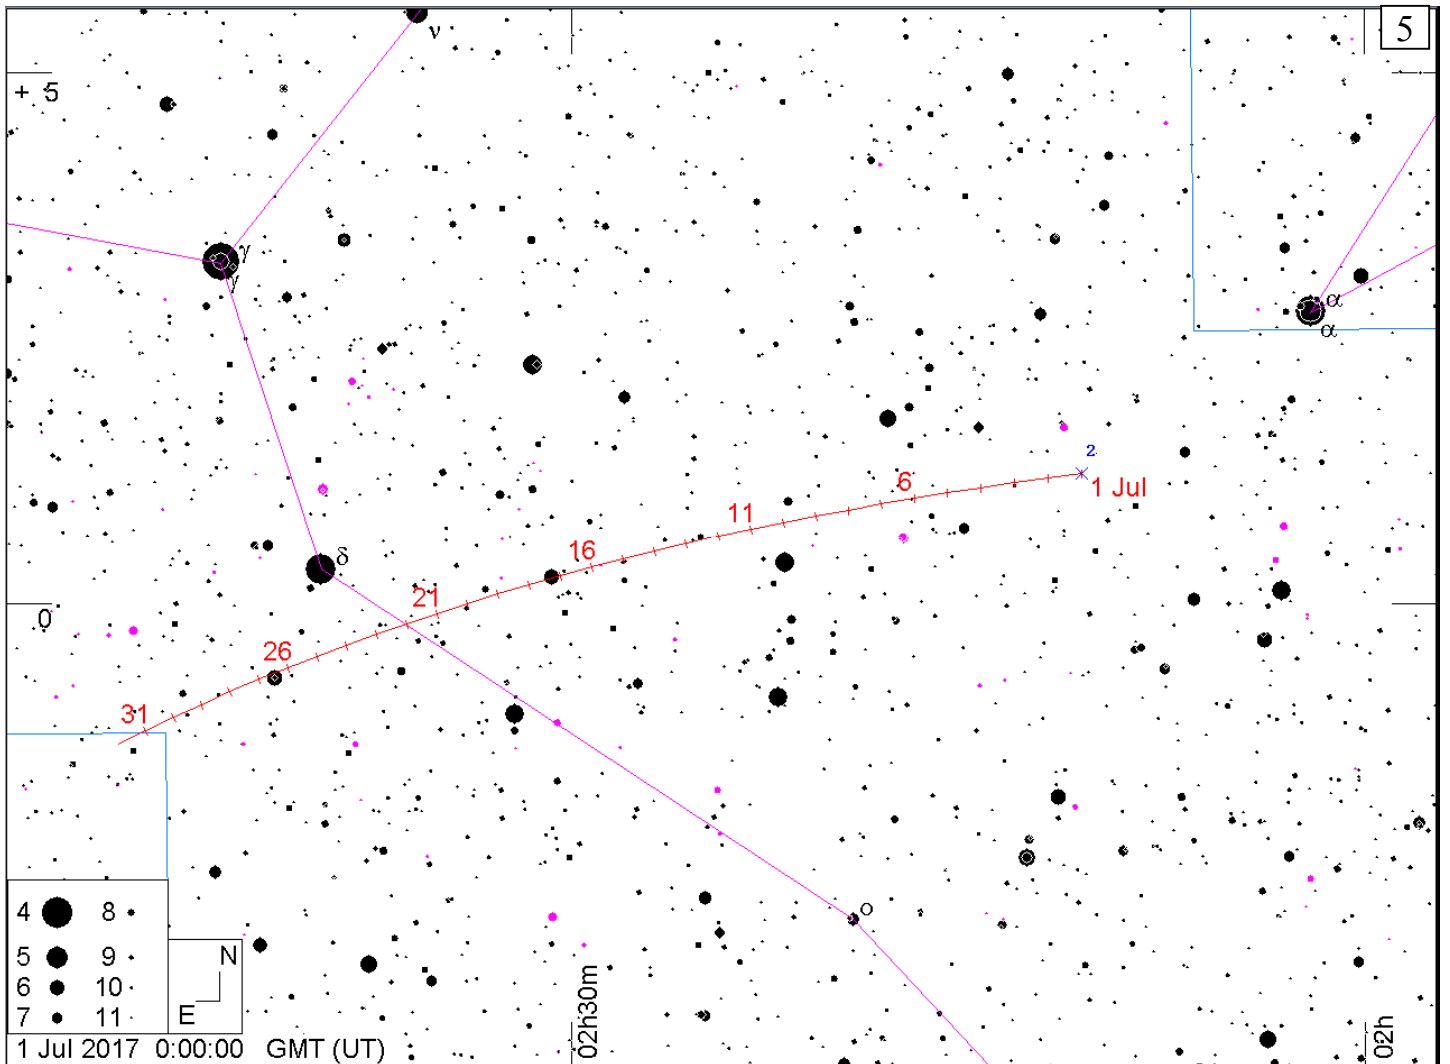

Карты окрестностей комет до 11m и астероидов до 10m в июле 2017 года. Кометы и астероиды показаны относительно опорных звезд (ОЗ). Чтобы облегчить поиск объекта во время наблюдений вырежьте в листе бумаги кружок размером 1 градус, согласно координатной сетки выбранной карты (образовавшееся отверстие и будет полем зрения телескопа в 1 градус), и передвигайте его по звездной карте к объекту, ориентируясь относительно опорной звезды. Если поле зрения Вашего телескопа отлично от указанного, вырежьте в бумаге кружок соответствующего размера. Например, кружок поля зрения телескопа в 2 градуса будет в два раза больше по диаметру, чем на карте. Вместо бумаги можно использовать проволоку, изогнутую в виде кольца соответствующего размера. Время всемирное.

1. Путь кометы Johnson (C/2015 V2) (метки даны с 1 июля на каждый день, звезды - до 9m, ОЗ - α Девы)
2. Путь кометы PANSTARRS (C/2015 ER61) (метки даны с 1 июля на каждый день, звезды - до 9m, ОЗ - α Овна)
3. Путь кометы P/Clark (71P) (метки даны с 1 июля на каждый день, звезды - до 10m, ОЗ - α Скорпиона)
4. Путь астероида Церера (1) и (метки даны с 1 июля, звезды - до 10m, ОЗ - β Тельца)
5. Путь астероида Паллада (2) (метки даны с 1 июля на каждый день, звезды - до 11m, ОЗ - α Рыб)
6. Путь астероида Юнона (3) (метки даны с 1 июля на каждый день, звезды - до 11m, ОЗ - β Щита)
7. Путь астероида Веста (4) (метки даны с 1 июля на каждый день, звезды - до 11m, ОЗ - α Льва)
8. Путь астероида Геба (6) (метки даны с 1 июля на каждый день, звезды - до 11m, ОЗ - μ Змееносца)
9. Путь астероида Ирида (7) (метки даны с 1 июля на каждый день, звезды - до 11m, ОЗ - η Рыб)
10. Путь астероида Гигея (10) (метки даны с 1 июля на каждый день, звезды - до 11m, ОЗ - λ Стрельца)
11. Путь астероида Гармония (40) (метки даны с 1 июля на каждый день, звезды - до 11m, ОЗ - θ Стрельца)
12. Путь астероида Юлия (89) (метки даны с 1 июля на каждый день, звезды - до 11m, ОЗ - σ Рыб)

4	●	8	•
5	●	9	•
6	●	10	•
7	●	11	•

31 Jul 2017 0:00:00 GMT (UT)

23h