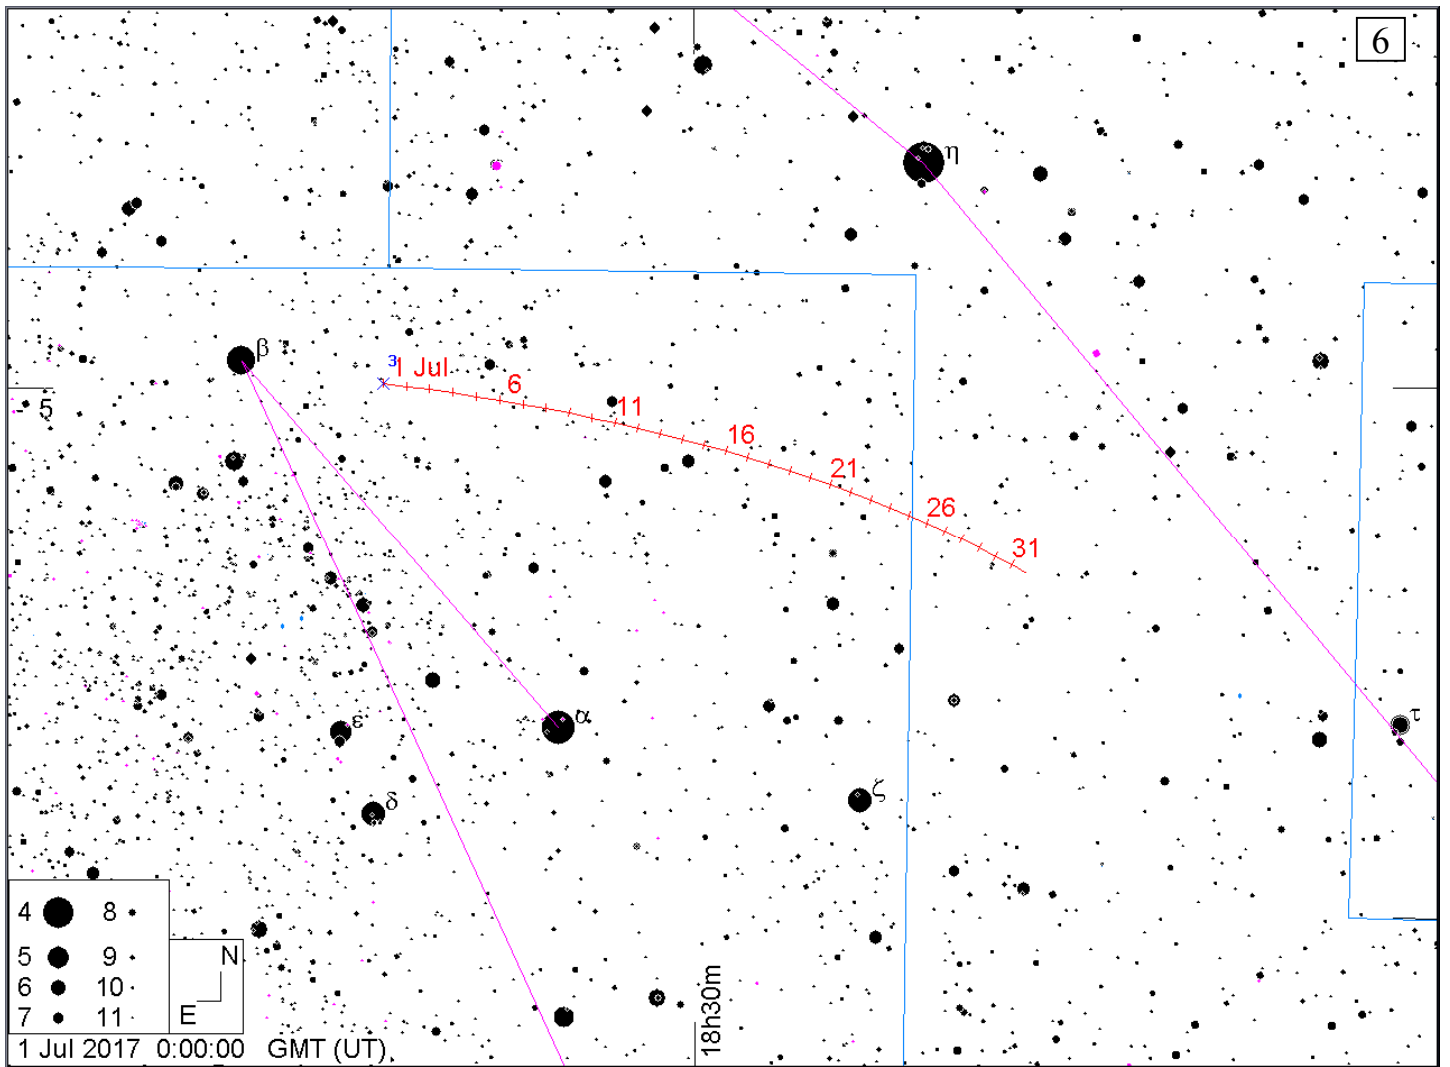

Карты окрестностей комет до 11m и астероидов до 10m в июле 2017 года. Кометы и астероиды показаны относительно опорных звезд (ОЗ). Чтобы облегчить поиск объекта во время наблюдений вырежьте в листе бумаги кружок размером 1 градус, согласно координатной сетки выбранной карты (образовавшееся отверстие и будет полем зрения телескопа в 1 градус), и передвигайте его по звездной карте к объекту, ориентируясь относительно опорной звезды. Если поле зрения Вашего телескопа отлично от указанного, вырежьте в бумаге кружок соответствующего размера. Например, кружок поля зрения телескопа в 2 градуса будет в два раза больше по диаметру, чем на карте. Вместо бумаги можно использовать проволоку, изогнутую в виде кольца соответствующего размера. Время всемирное.

1. Путь кометы Johnson (C/2015 V2) (метки даны с 1 июля на каждый день, звезды - до 9m, ОЗ - α Девы)
2. Путь кометы PANSTARRS (C/2015 ER61) (метки даны с 1 июля на каждый день, звезды - до 9m, ОЗ - α Овна)
3. Путь кометы P/Clark (71P) (метки даны с 1 июля на каждый день, звезды - до 10m, ОЗ - α Скорпиона)
4. Путь астероида Церера (1) и (метки даны с 1 июля, звезды - до 10m, ОЗ - β Тельца)
5. Путь астероида Паллада (2) (метки даны с 1 июля на каждый день, звезды - до 11m, ОЗ - α Рыб)
6. Путь астероида Юнона (3) (метки даны с 1 июля на каждый день, звезды - до 11m, ОЗ - β Щита)
7. Путь астероида Веста (4) (метки даны с 1 июля на каждый день, звезды - до 11m, ОЗ - α Льва)
8. Путь астероида Геба (6) (метки даны с 1 июля на каждый день, звезды - до 11m, ОЗ - μ Змееносца)
9. Путь астероида Ирида (7) (метки даны с 1 июля на каждый день, звезды - до 11m, ОЗ - η Рыб)
10. Путь астероида Гигея (10) (метки даны с 1 июля на каждый день, звезды - до 11m, ОЗ - λ Стрельца)
11. Путь астероида Гармония (40) (метки даны с 1 июля на каждый день, звезды - до 11m, ОЗ - θ Стрельца)
12. Путь астероида Юлия (89) (метки даны с 1 июля на каждый день, звезды - до 11m, ОЗ - σ Рыб)

4	●	8	•
5	●	9	•
6	●	10	•
7	●	11	•

31 Jul 2017 0:00:00 GMT (UT)

23h