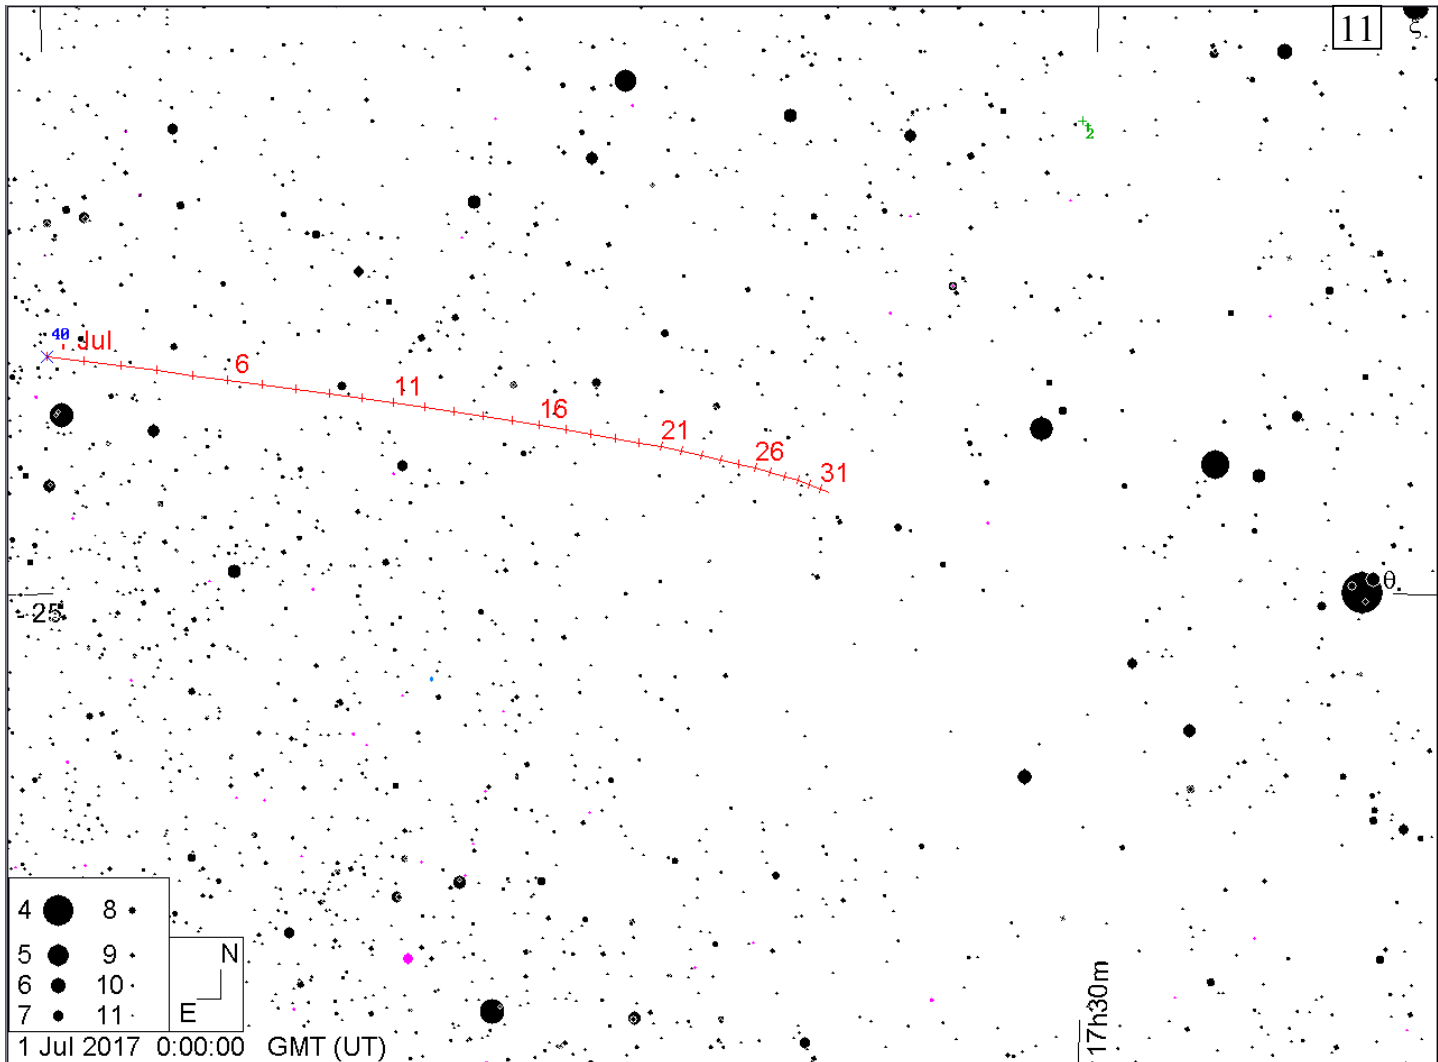

Карты окрестностей комет до 11m и астероидов до 10m в июле 2017 года. Кометы и астероиды показаны относительно опорных звезд (ОЗ). Чтобы облегчить поиск объекта во время наблюдений вырежьте в листе бумаги кружок размером 1 градус, согласно координатной сетки выбранной карты (образовавшееся отверстие и будет полем зрения телескопа в 1 градус), и передвигайте его по звездной карте к объекту, ориентируясь относительно опорной звезды. Если поле зрения Вашего телескопа отлично от указанного, вырежьте в бумаге кружок соответствующего размера. Например, кружок поля зрения телескопа в 2 градуса будет в два раза больше по диаметру, чем на карте. Вместо бумаги можно использовать проволоку, изогнутую в виде кольца соответствующего размера. Время всемирное.

1. Путь кометы Johnson (C/2015 V2) (метки даны с 1 июля на каждый день, звезды - до 9m, ОЗ - α Девы)
2. Путь кометы PANSTARRS (C/2015 ER61) (метки даны с 1 июля на каждый день, звезды - до 9m, ОЗ - α Овна)
3. Путь кометы P/Clark (71P) (метки даны с 1 июля на каждый день, звезды - до 10m, ОЗ - α Скорпиона)
4. Путь астероида Церера (1) и (метки даны с 1 июля, звезды - до 10m, ОЗ - β Тельца)
5. Путь астероида Паллада (2) (метки даны с 1 июля на каждый день, звезды - до 11m, ОЗ - α Рыб)
6. Путь астероида Юнона (3) (метки даны с 1 июля на каждый день, звезды - до 11m, ОЗ - β Щита)
7. Путь астероида Веста (4) (метки даны с 1 июля на каждый день, звезды - до 11m, ОЗ - α Льва)
8. Путь астероида Геба (6) (метки даны с 1 июля на каждый день, звезды - до 11m, ОЗ - μ Змееносца)
9. Путь астероида Ирида (7) (метки даны с 1 июля на каждый день, звезды - до 11m, ОЗ - η Рыб)
10. Путь астероида Гигея (10) (метки даны с 1 июля на каждый день, звезды - до 11m, ОЗ - λ Стрельца)
11. Путь астероида Гармония (40) (метки даны с 1 июля на каждый день, звезды - до 11m, ОЗ - θ Стрельца)
12. Путь астероида Юлия (89) (метки даны с 1 июля на каждый день, звезды - до 11m, ОЗ - σ Рыб)

4	●	8	•
5	●	9	•
6	●	10	•
7	●	11	•

31 Jul 2017 0:00:00 GMT (UT)

23h