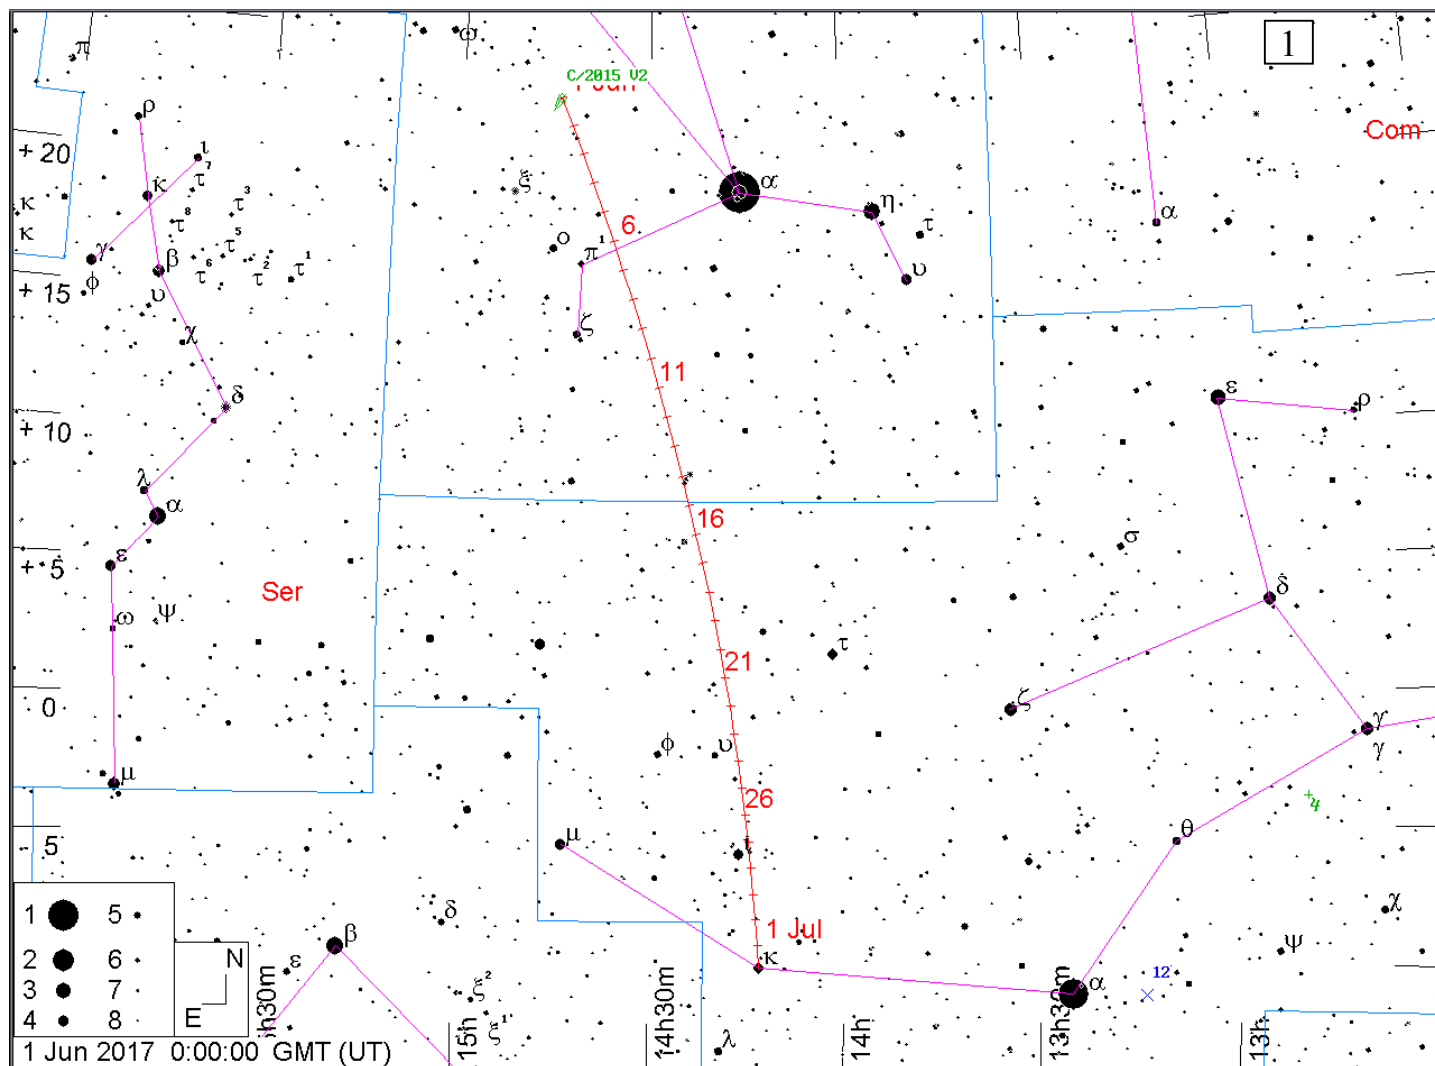

Карты окрестностей комет до 11m и астероидов до 10m в июне 2017 года. Кометы и астероиды показаны относительно опорных звезд (ОЗ). Чтобы облегчить поиск объекта во время наблюдений вырежьте в листе бумаги кружок размером 1 градус, согласно координатной сетки выбранной карты (образовавшееся отверстие и будет полем зрения телескопа в 1 градус), и передвигайте его по звездной карте к объекту, ориентируясь относительно опорной звезды (или другой на карте). Если поле зрения Вашего телескопа отлично от указанного, вырежьте в бумаге кружок соответствующего размера. Например, кружок поля зрения телескопа в 2 градуса будет в два раза больше по диаметру, чем на карте. Вместо бумаги можно использовать проволоку, изогнутую в виде кольца соответствующего размера. **Время всемирное.**

1. Путь кометы Johnson (C/2015 V2) (метки даны с 1 июня на каждый день, звезды - до 8m, ОЗ - α Волопаса)
2. Путь кометы PANSTARRS (C/2015 ER61) (метки даны с 1 июня на каждый день, звезды - до 9m, ОЗ - α Овна)
3. Путь кометы P/Tuttle-Giacobini-Kresak (41P) (метки даны с 1 июня на каждый день, звезды - до 9m, ОЗ - α Змееносца)
4. Путь астероида Церера (1) и (метки даны с 1 июня, звезды - до 11m, ОЗ - ι Тельца)
5. Путь астероида Паллада (2) (метки даны с 1 июня на каждый день, звезды - до 11m, ОЗ - α Рыб)
6. Путь астероида Юнона (3) (метки даны с 1 июня на каждый день, звезды - до 11m, ОЗ - β Щита)
7. Путь астероида Веста (4) (метки даны с 1 июня на каждый день, звезды - до 11m, ОЗ - ξ Рака)
8. Путь астероида Геба (6) (метки даны с 1 июня на каждый день, звезды - до 11m, ОЗ - ζ Змеи)
9. Путь астероида Ирида (7) (метки даны с 1 июня на каждый день, звезды - до 11m, ОЗ - δ Рыб)
10. Путь астероида Гигея (10) и Гармония (40) (метки даны с 1 июня на каждый день, звезды - до 11m, ОЗ - λ Стрельца)

1 Jul

+20Ari

+15

2