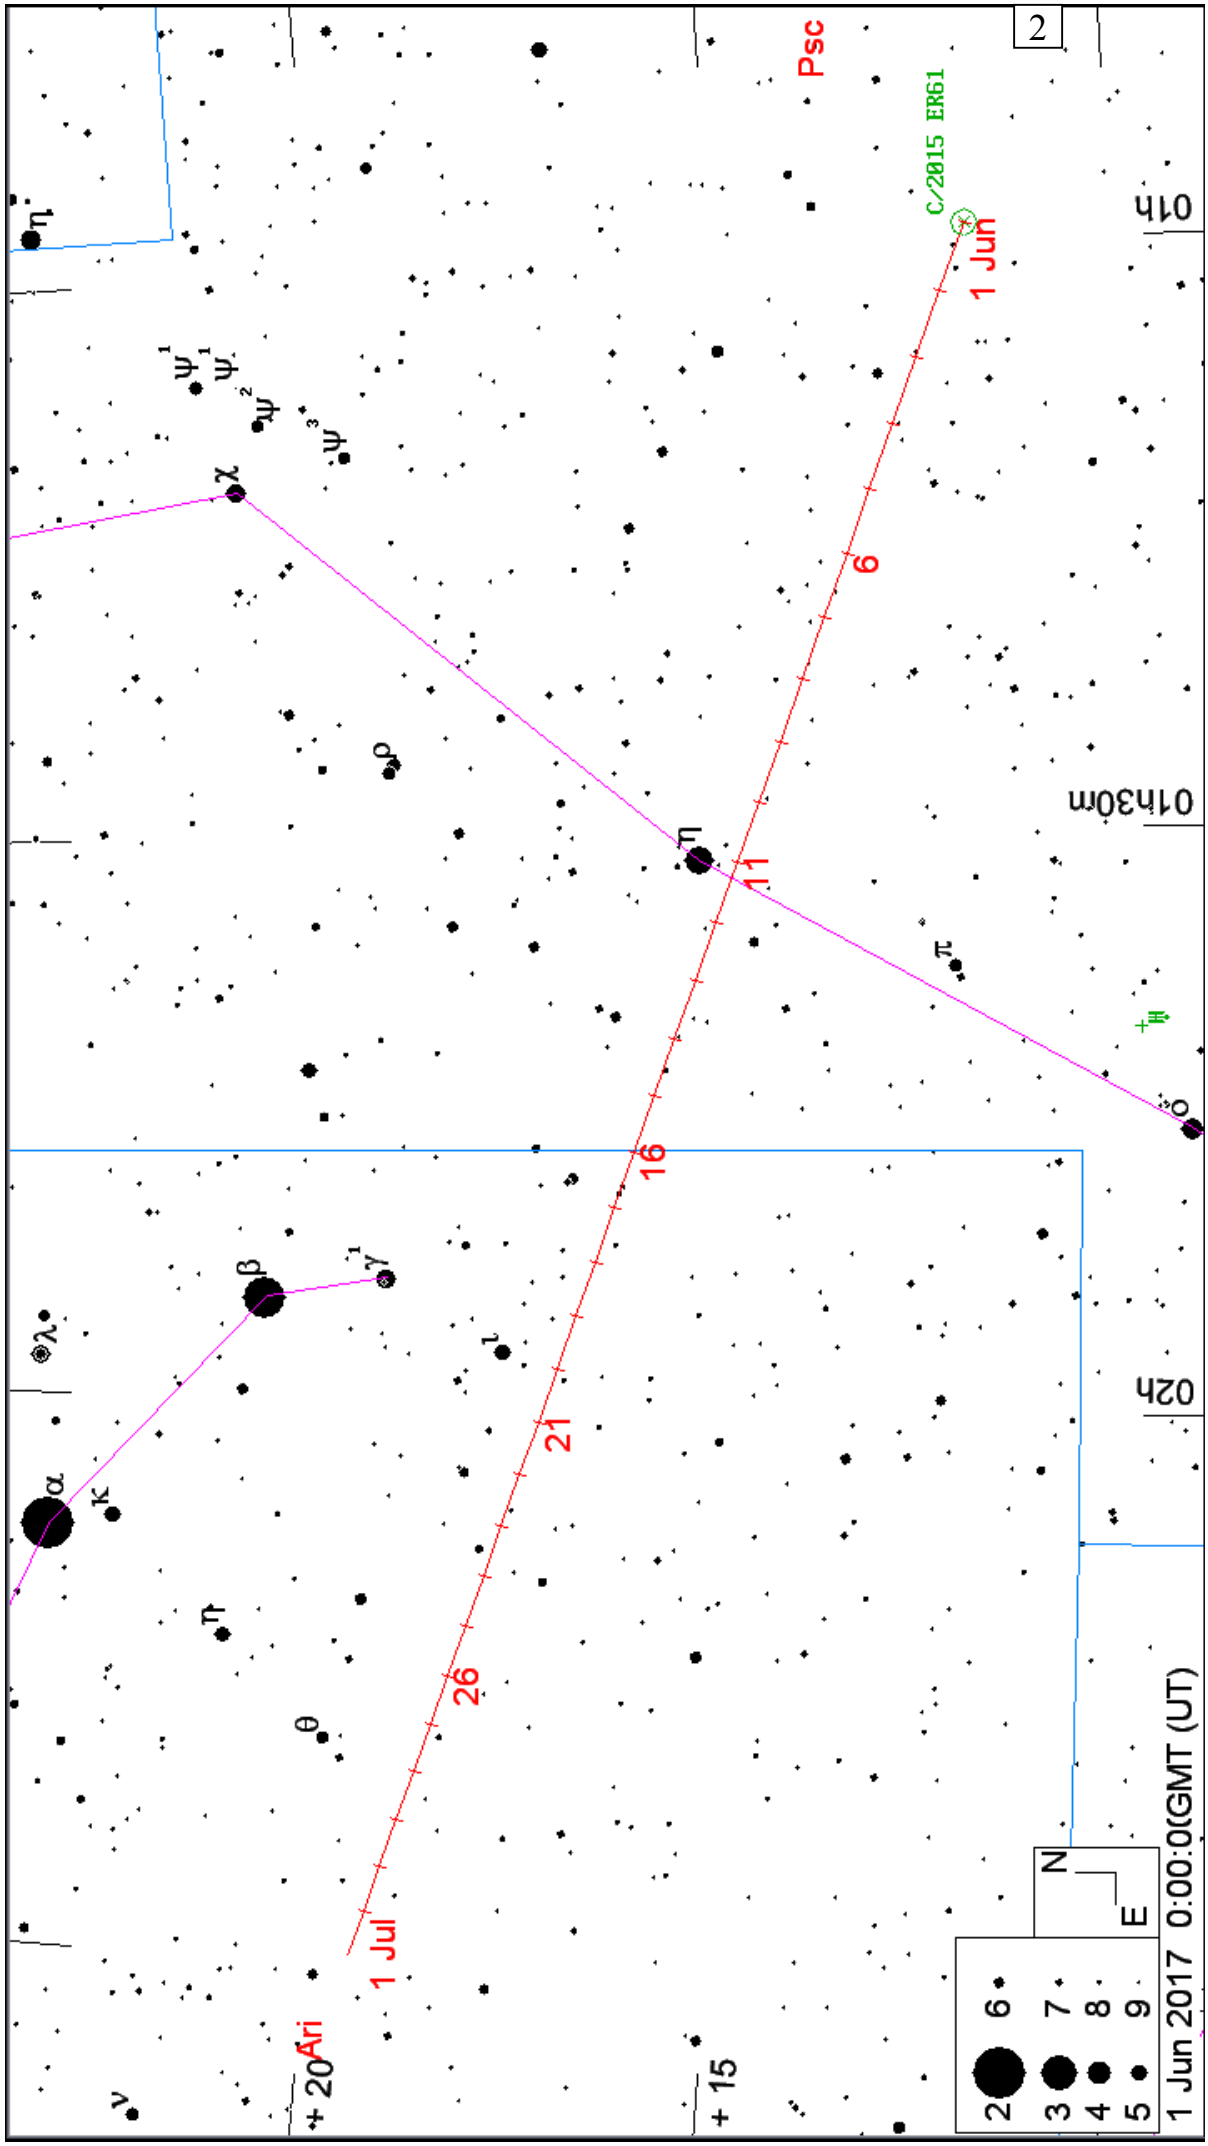

Карты окрестностей комет до 11m и астероидов до 10m в июне 2017 года. Кометы и астероиды показаны относительно опорных звезд (ОЗ). Чтобы облегчить поиск объекта во время наблюдений вырежьте в листе бумаги кружок размером 1 градус, согласно координатной сетки выбранной карты (образовавшееся отверстие и будет полем зрения телескопа в 1 градус), и передвигайте его по звездной карте к объекту, ориентируясь относительно опорной звезды (или другой на карте). Если поле зрения Вашего телескопа отлично от указанного, вырежьте в бумаге кружок соответствующего размера. Например, кружок поля зрения телескопа в 2 градуса будет в два раза больше по диаметру, чем на карте. Вместо бумаги можно использовать проволоку, изогнутую в виде кольца соответствующего размера. **Время всемирное.**

1. Путь кометы Johnson (C/2015 V2) (метки даны с 1 июня на каждый день, звезды - до 8m, ОЗ - α Волопаса)
2. Путь кометы PANSTARRS (C/2015 ER61) (метки даны с 1 июня на каждый день, звезды - до 9m, ОЗ - α Овна)
3. Путь кометы P/Tuttle-Giacobini-Kresak (41P) (метки даны с 1 июня на каждый день, звезды - до 9m, ОЗ - α Змееносца)
4. Путь астероида Церера (1) и (метки даны с 1 июня, звезды - до 11m, ОЗ - ι Тельца)
5. Путь астероида Паллада (2) (метки даны с 1 июня на каждый день, звезды - до 11m, ОЗ - α Рыб)
6. Путь астероида Юнона (3) (метки даны с 1 июня на каждый день, звезды - до 11m, ОЗ - β Щита)
7. Путь астероида Веста (4) (метки даны с 1 июня на каждый день, звезды - до 11m, ОЗ - ξ Рака)
8. Путь астероида Геба (6) (метки даны с 1 июня на каждый день, звезды - до 11m, ОЗ - ζ Змеи)
9. Путь астероида Ирида (7) (метки даны с 1 июня на каждый день, звезды - до 11m, ОЗ - δ Рыб)
10. Путь астероида Гигея (10) и Гармония (40) (метки даны с 1 июня на каждый день, звезды - до 11m, ОЗ - λ Стрельца)