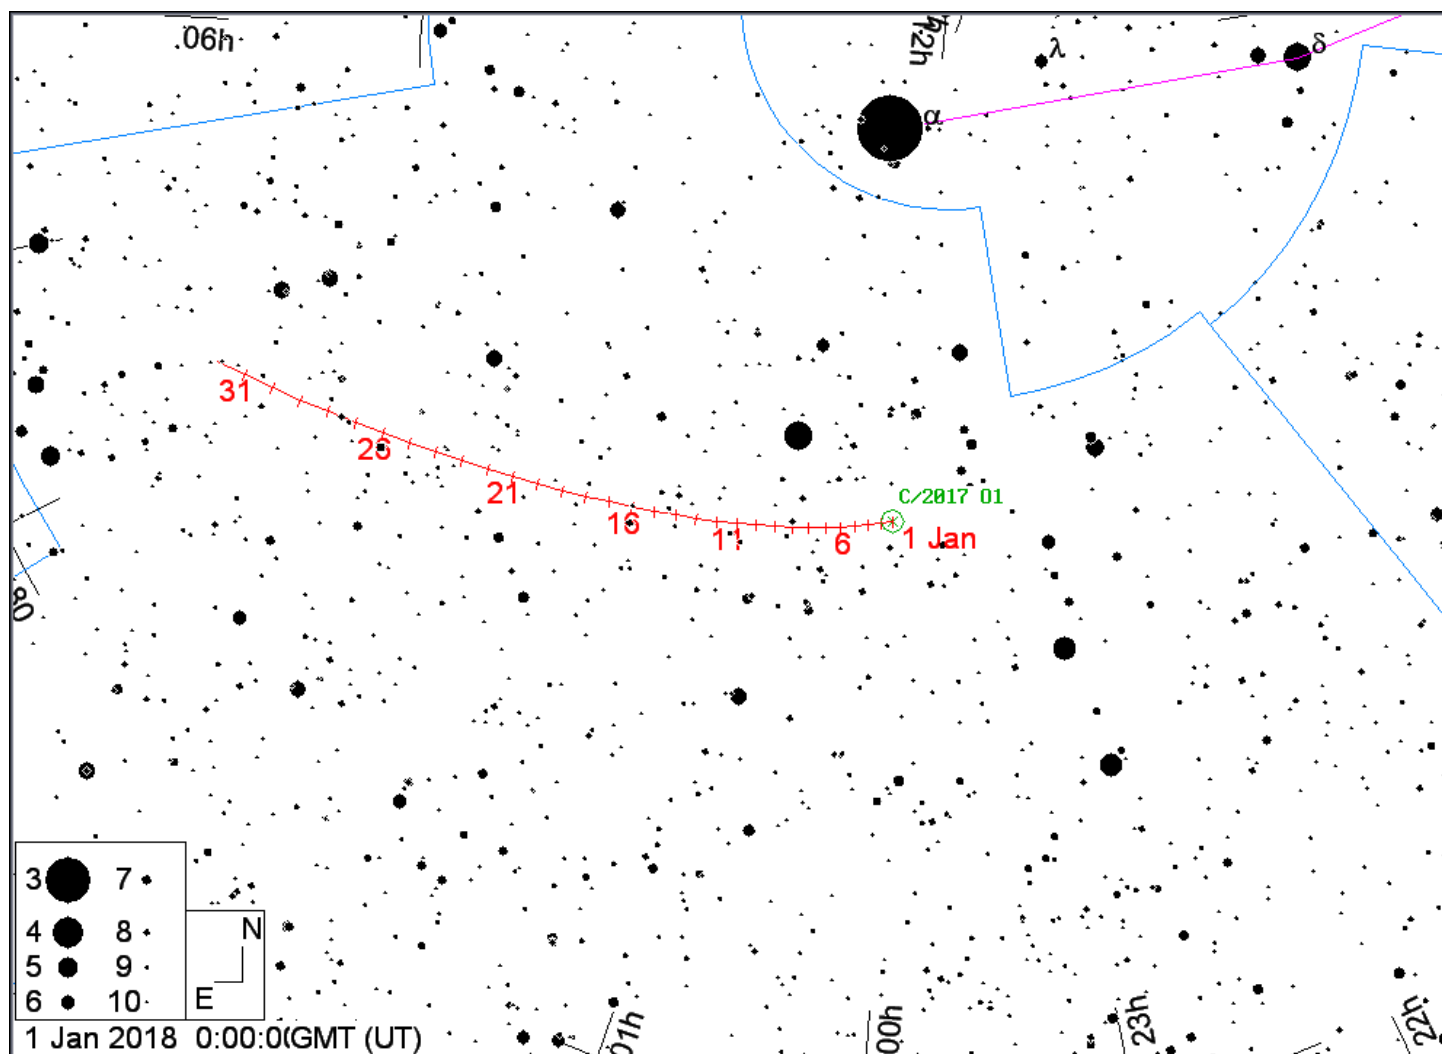

Карты окрестностей комет до 11m и астероидов до 10m в **январе 2018 года**. Кометы и астероиды показаны относительно опорных звезд (ОЗ). Чтобы облегчить поиск объекта во время наблюдений вырежьте в листе бумаги кружок размером 1 градус, согласно координатной сетки выбранной карты (образовавшееся отверстие и будет полем зрения телескопа в 1 градус), и передвигайте его по звездной карте к объекту, ориентируясь относительно опорной звезды. Если поле зрения Вашего телескопа отлично от указанного, вырежьте в бумаге кружок соответствующего размера. Например, кружок поля зрения телескопа в 2 градуса будет в два раза больше по диаметру, чем на карте. Вместо бумаги можно использовать проволоку, изогнутую в виде кольца соответствующего размера. Приводятся также карты-схемы покрытий звезд астероидами в январе. Время всемирное.

1. Путь кометы ASASSN (C/2017 O1) (метки даны с 1 января на каждый день, звезды - до 10m, ОЗ - Полярная)
2. Путь кометы Heinze (C/2017 T1) (метки даны с 1 января на каждый день, звезды - до 8m, ОЗ - α Кассиопеи)
3. Путь астероида Церера (1) (метки даны с 1 января на каждый день, звезды - до 10m, ОЗ - λ Льва)
4. Путь астероида Паллада (2) (метки даны с 1 января на каждый день, звезды - до 11m, ОЗ - τ Эридана)
5. Путь астероида Веста (4) (метки даны с 1 января на каждый день, звезды - до 11m, ОЗ - θ Весов)
6. Путь астероида Ирида (7) (метки даны с 1 января на каждый день, звезды - до 11m, ОЗ - β Овна)
7. Путь астероида Флора (8) (метки даны с 1 января на каждый день, звезды - до 10m, ОЗ - ζ Близнецов)
8. Путь астероида Массалия (20) (метки даны с 1 января на каждый день, звезды - до 11m, ОЗ - ζ Тельца)

1 Jan 2018 0:00:0(GMT (UT)).