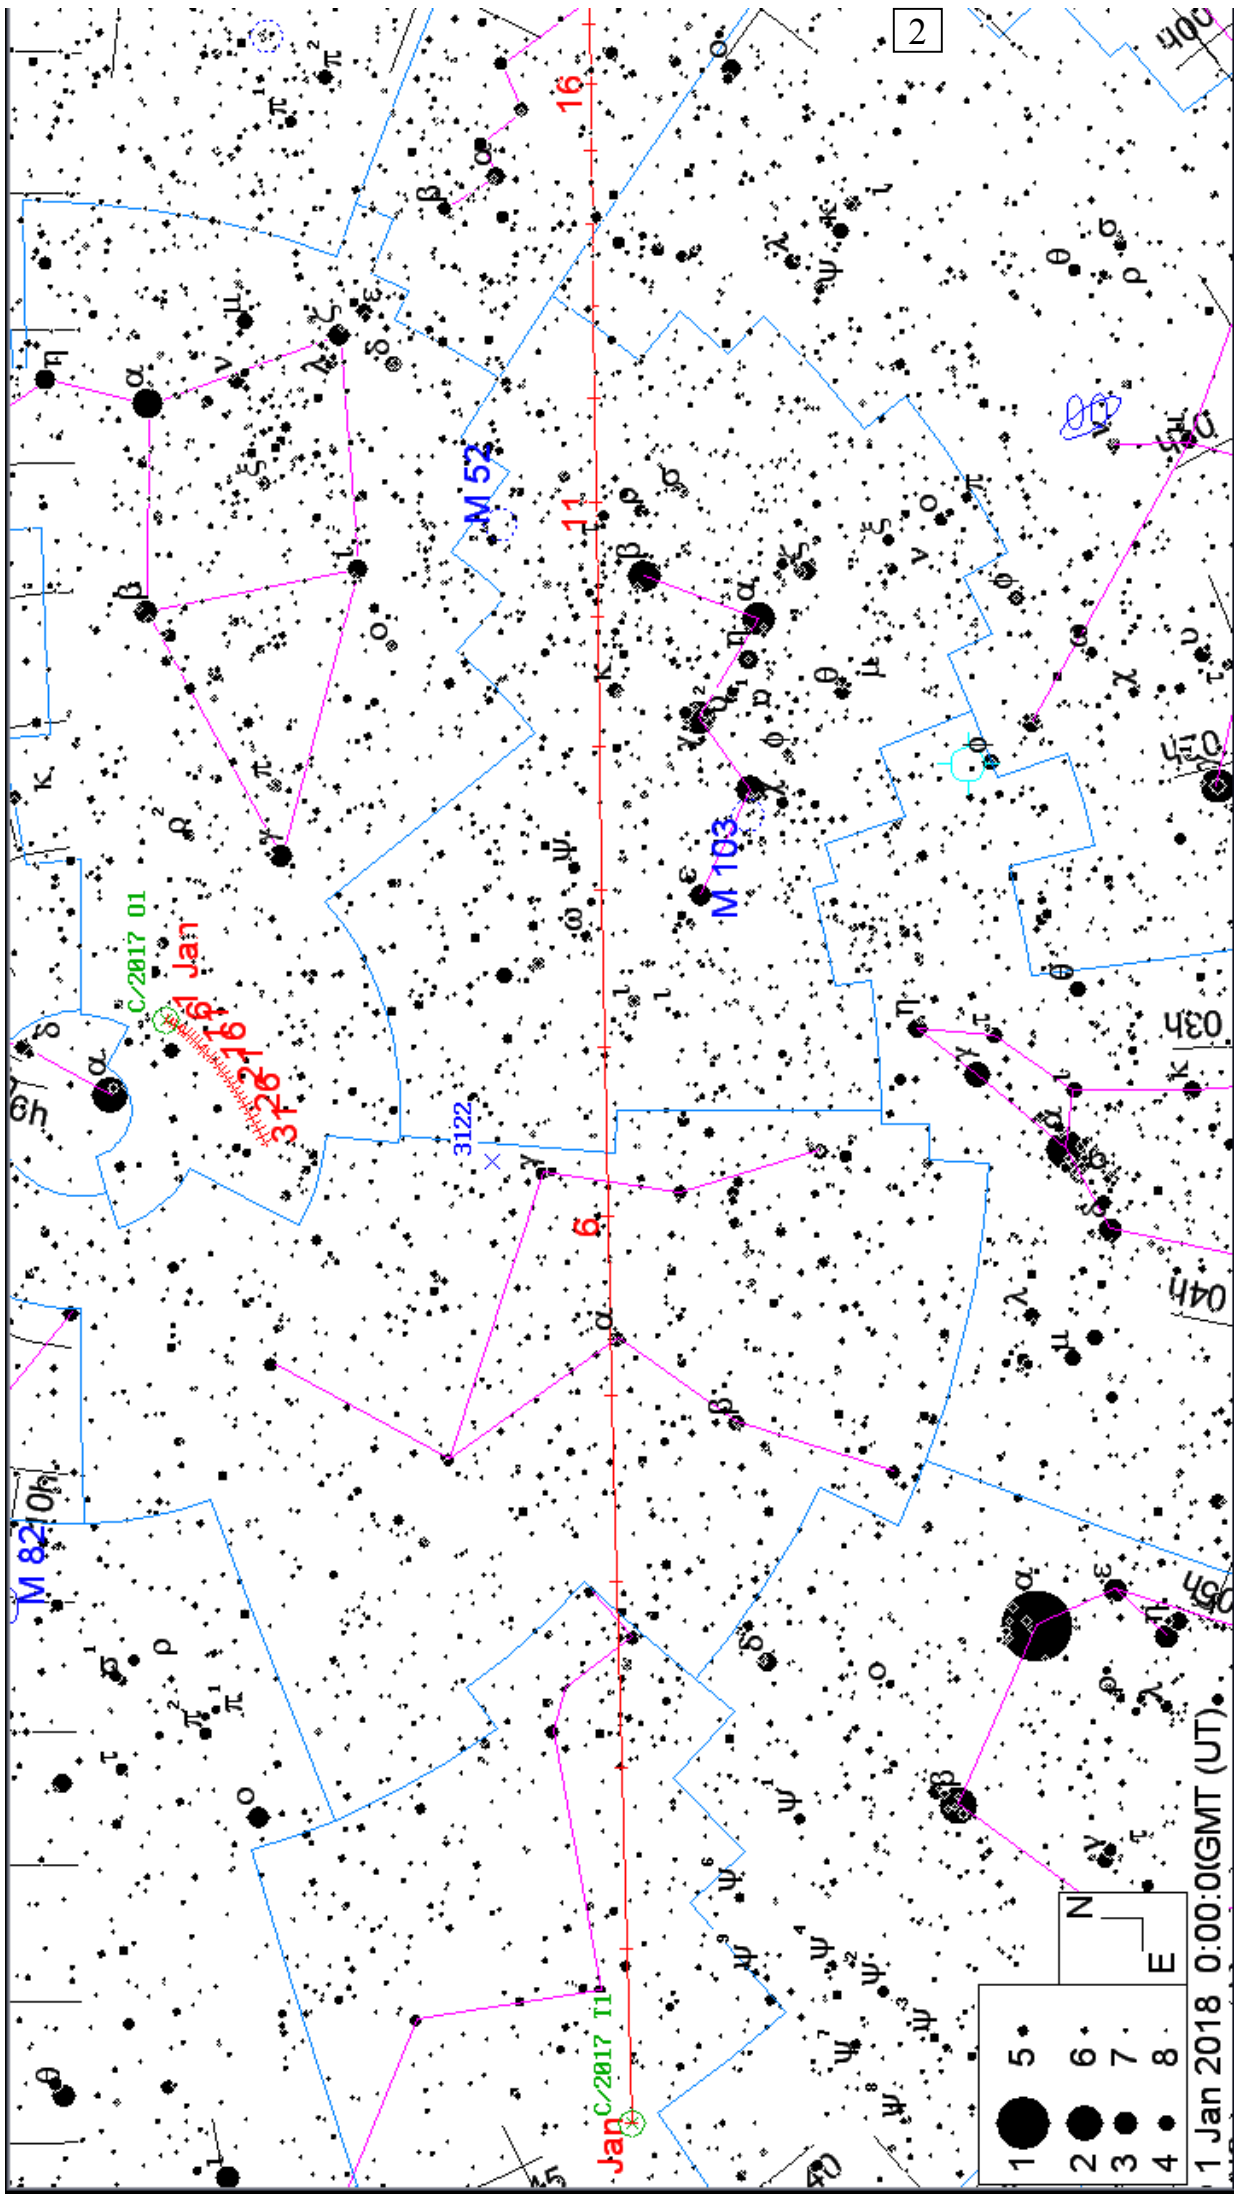

Карты окрестностей комет до 11m и астероидов до 10m в **январе 2018 года**. Кометы и астероиды показаны относительно опорных звезд (ОЗ). Чтобы облегчить поиск объекта во время наблюдений вырежьте в листе бумаги кружок размером 1 градус, согласно координатной сетки выбранной карты (образовавшееся отверстие и будет полем зрения телескопа в 1 градус), и передвигайте его по звездной карте к объекту, ориентируясь относительно опорной звезды. Если поле зрения Вашего телескопа отлично от указанного, вырежьте в бумаге кружок соответствующего размера. Например, кружок поля зрения телескопа в 2 градуса будет в два раза больше по диаметру, чем на карте. Вместо бумаги можно использовать проволоку, изогнутую в виде кольца соответствующего размера. Приводятся также карты-схемы покрытий звезд астероидами в январе. Время всемирное.

1. Путь кометы ASASSN (C/2017 O1) (метки даны с 1 января на каждый день, звезды - до 10m, ОЗ - Полярная)
2. Путь кометы Heinze (C/2017 T1) (метки даны с 1 января на каждый день, звезды - до 8m, ОЗ - α Кассиопеи)
3. Путь астероида Церера (1) (метки даны с 1 января на каждый день, звезды - до 10m, ОЗ - λ Льва)
4. Путь астероида Паллада (2) (метки даны с 1 января на каждый день, звезды - до 11m, ОЗ - τ Эридана)
5. Путь астероида Веста (4) (метки даны с 1 января на каждый день, звезды - до 11m, ОЗ - θ Весов)
6. Путь астероида Ирида (7) (метки даны с 1 января на каждый день, звезды - до 11m, ОЗ - β Овна)
7. Путь астероида Флора (8) (метки даны с 1 января на каждый день, звезды - до 10m, ОЗ - ζ Близнецов)
8. Путь астероида Массалия (20) (метки даны с 1 января на каждый день, звезды - до 11m, ОЗ - ζ Тельца)

1 Jan 2018 0:00:0(GMT (UT)).