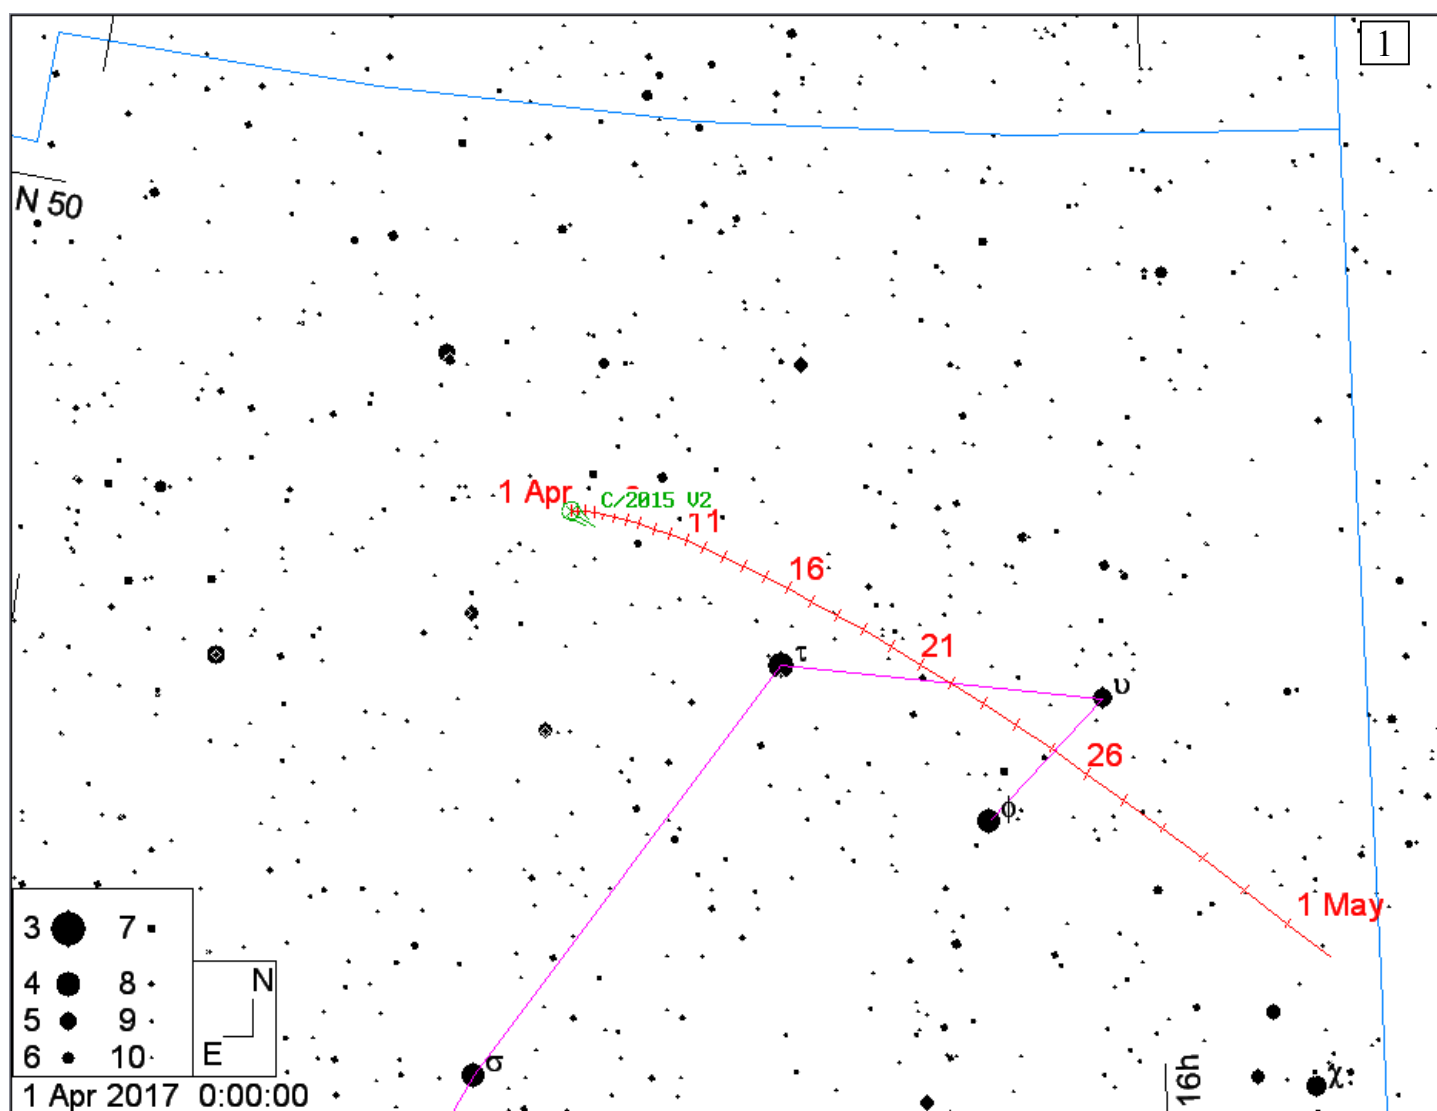

Карты окрестностей комет до 11m и астероидов до 10m в **апреле 2017 года**. Кометы и астероиды показаны относительно опорных звезд (ОЗ). Чтобы облегчить поиск объекта во время наблюдений вырежьте в листе бумаги кружок размером 1 градус, согласно координатной сетки выбранной карты (образовавшееся отверстие и будет полем зрения телескопа в 1 градус), и передвигайте его по звездной карте к объекту, ориентируясь относительно опорной звезды. Если поле зрения Вашего телескопа отлично от указанного, вырежьте в бумаге кружок соответствующего размера. Например, кружок поля зрения телескопа в 2 градуса будет в два раза больше по диаметру, чем на карте. Вместо бумаги можно использовать проволоку, изогнутую в виде кольца соответствующего размера. Время всемирное.

1. Путь кометы Johnson (C/2015 V2) (метки даны с 1 апреля, звезды - до 10m, ОЗ - τ Геркулеса)
2. Путь кометы Энке (2P) (метки даны с 1 апреля на каждый день, звезды - до 10m, ОЗ - τ Водолея)
3. Путь кометы P/Tuttle-Giacobini-Kresak (41P) (метки даны с 1 апреля, звезды - до 8m, ОЗ - α Дракона)
4. Путь астероида Церера (1) и (метки даны с 1 апреля, звезды - до 11m, ОЗ - λ Тельца)
5. Путь астероида Веста (4) (метки даны с 1 апреля на каждый день, звезды - до 11m, ОЗ - κ Близнецов)
6. Путь астероида Виктория (12) (метки даны с 1 апреля на каждый день, звезды - до 11m, ОЗ - γ Гидры)
7. Путь астероида Ирена (14) (метки даны с 1 апреля на каждый день, звезды - до 11m, ОЗ - μ Льва)
8. Путь астероида Амфитрита (29) (метки даны с 1 апреля на каждый день, звезды - до 11m, ОЗ - ρ Льва)

1 Apr 2017 0:00:00

2

1	●	5	■
2	●	6	●
3	●	7	●
4	●	8	●

1 Apr 2017 0:00:00