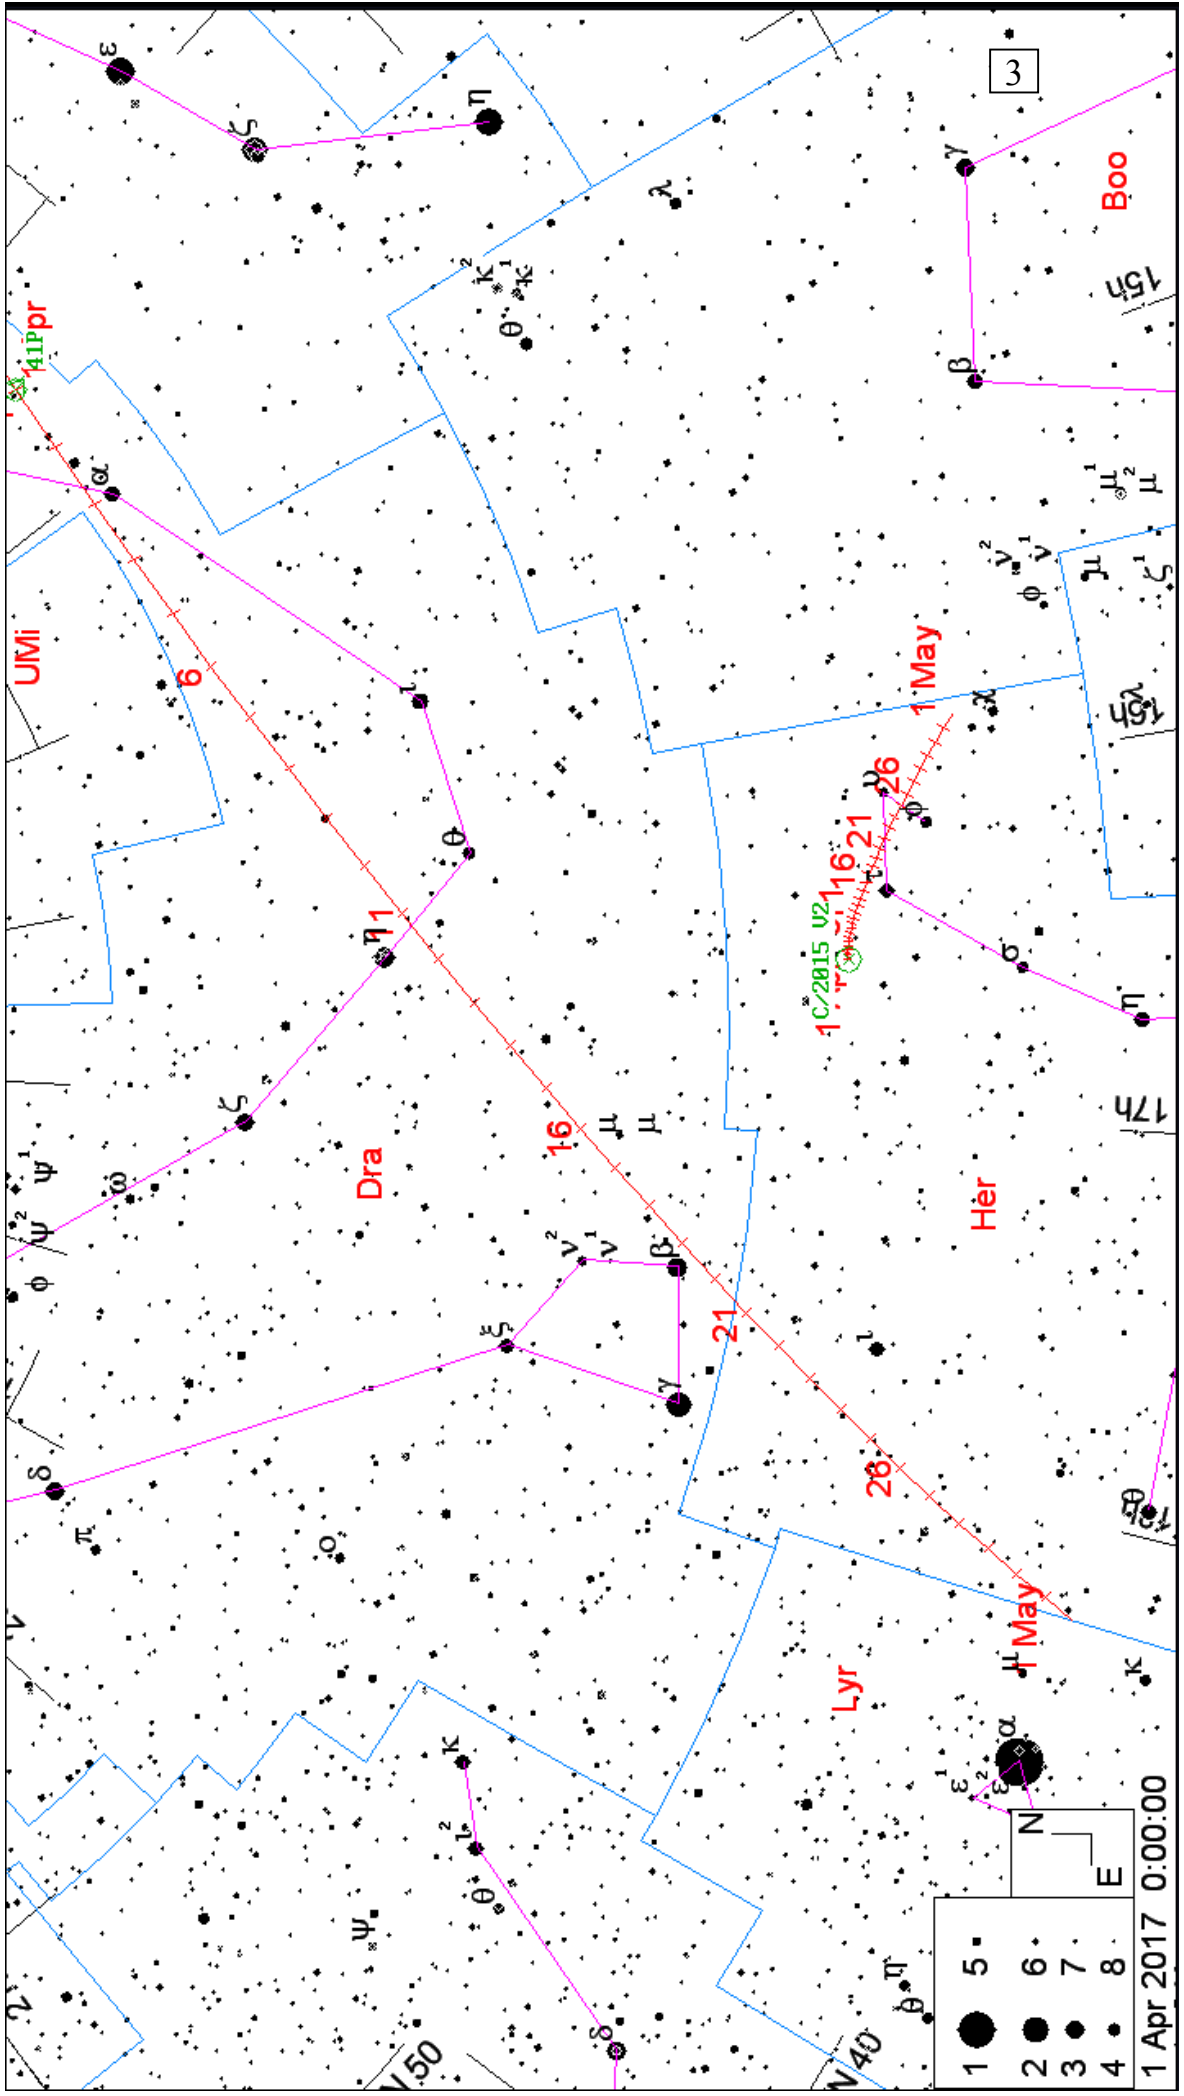

Карты окрестностей комет до 11m и астероидов до 10m в **апреле 2017 года**. Кометы и астероиды показаны относительно опорных звезд (ОЗ). Чтобы облегчить поиск объекта во время наблюдений вырежьте в листе бумаги кружок размером 1 градус, согласно координатной сетки выбранной карты (образовавшееся отверстие и будет полем зрения телескопа в 1 градус), и передвигайте его по звездной карте к объекту, ориентируясь относительно опорной звезды. Если поле зрения Вашего телескопа отлично от указанного, вырежьте в бумаге кружок соответствующего размера. Например, кружок поля зрения телескопа в 2 градуса будет в два раза больше по диаметру, чем на карте. Вместо бумаги можно использовать проволоку, изогнутую в виде кольца соответствующего размера. Время всемирное.

1. Путь кометы Johnson (C/2015 V2) (метки даны с 1 апреля, звезды - до 10m, ОЗ - τ Геркулеса)
2. Путь кометы Энке (2P) (метки даны с 1 апреля на каждый день, звезды - до 10m, ОЗ - τ Водолея)
3. Путь кометы P/Tuttle-Giacobini-Kresak (41P) (метки даны с 1 апреля, звезды - до 8m, ОЗ - α Дракона)
4. Путь астероида Церера (1) и (метки даны с 1 апреля, звезды - до 11m, ОЗ - λ Тельца)
5. Путь астероида Веста (4) (метки даны с 1 апреля на каждый день, звезды - до 11m, ОЗ - κ Близнецов)
6. Путь астероида Виктория (12) (метки даны с 1 апреля на каждый день, звезды - до 11m, ОЗ - γ Гидры)
7. Путь астероида Ирена (14) (метки даны с 1 апреля на каждый день, звезды - до 11m, ОЗ - μ Льва)
8. Путь астероида Амфитрита (29) (метки даны с 1 апреля на каждый день, звезды - до 11m, ОЗ - ρ Льва)

1 Apr 2017 0:00:00

2

1	●	5	■
2	●	6	●
3	●	7	●
4	●	8	●

1 Apr 2017 0:00:00