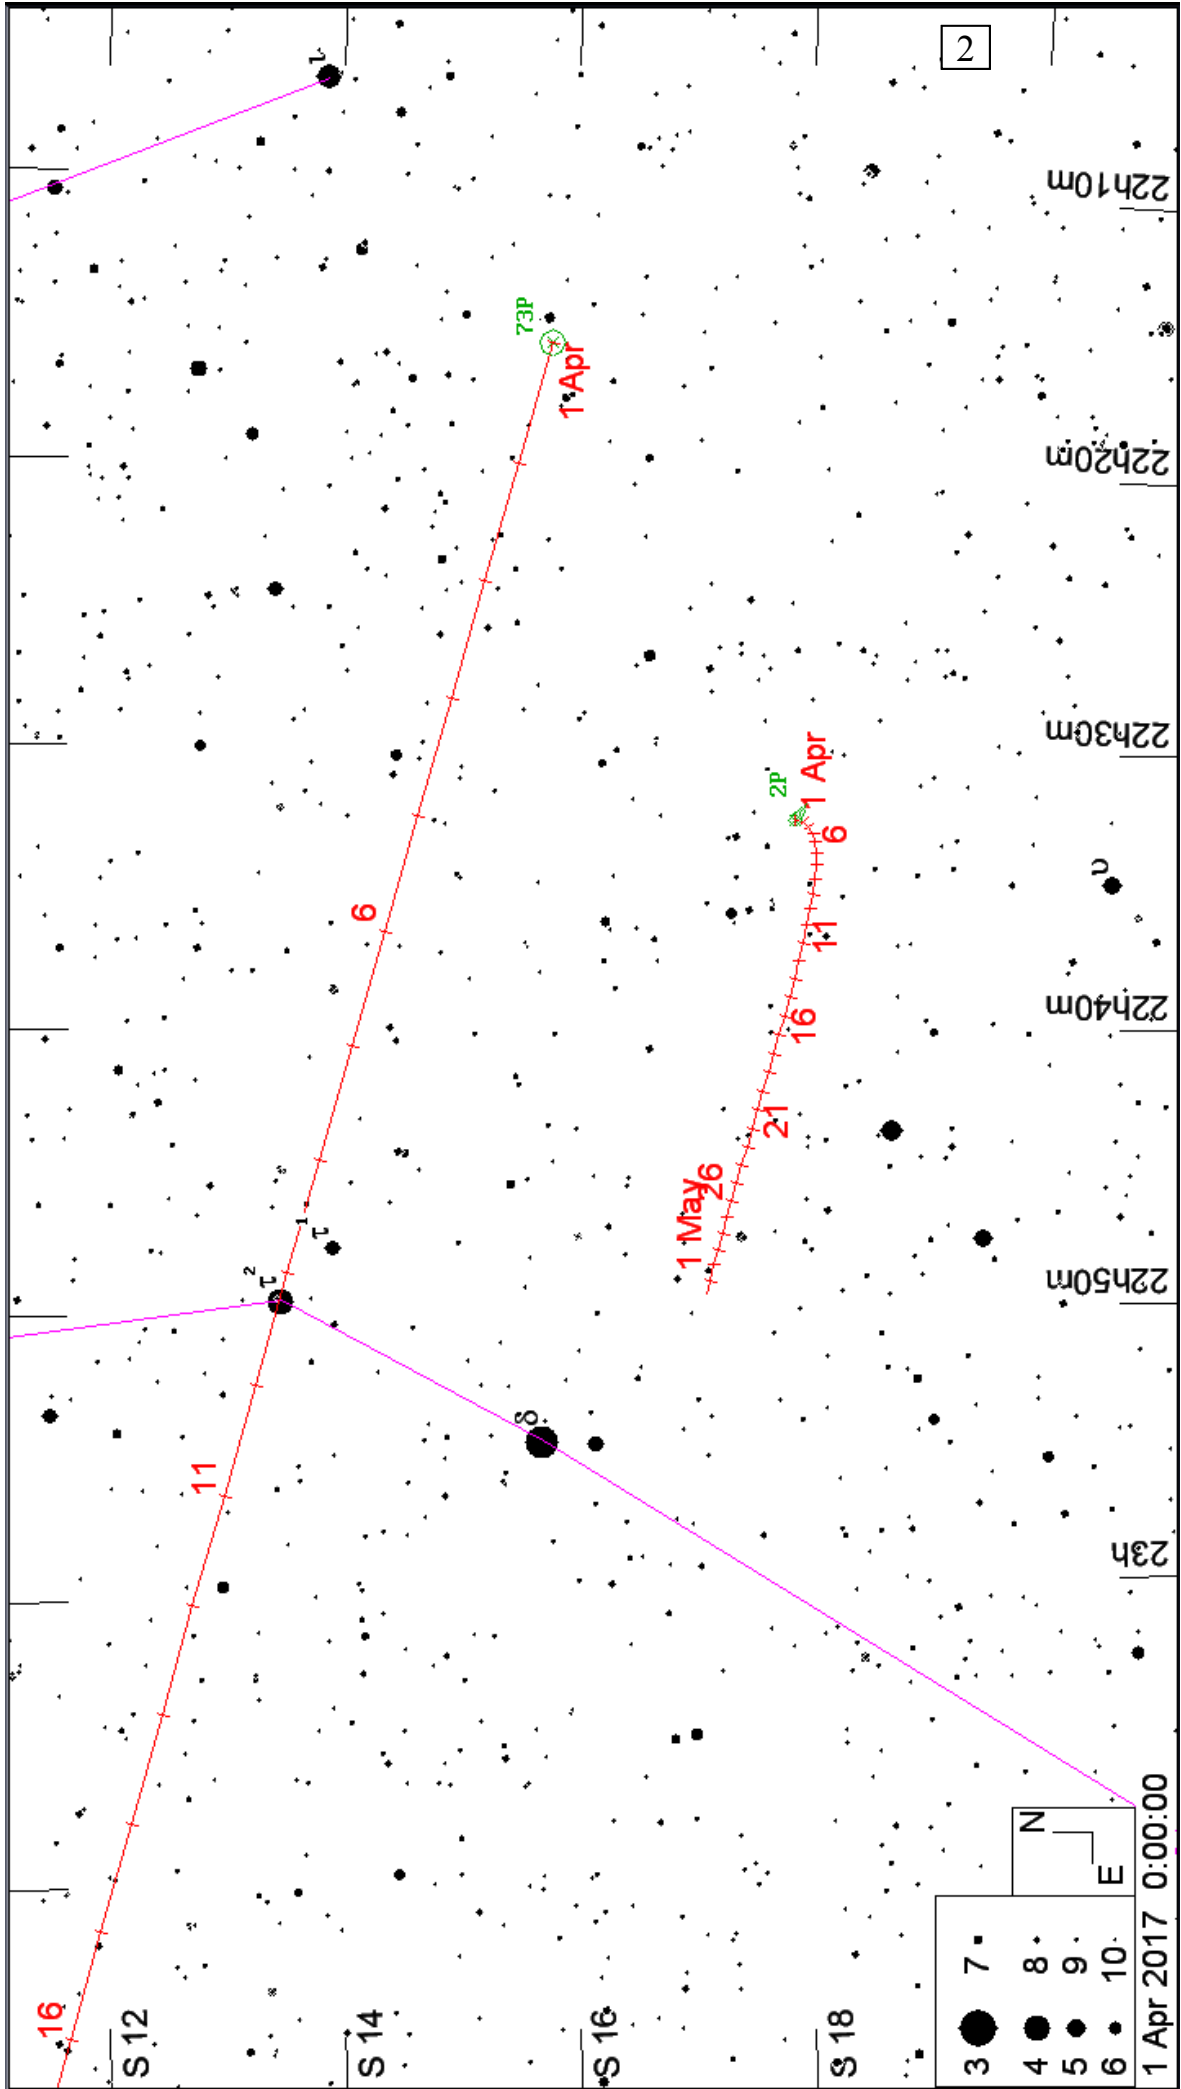

Карты окрестностей комет до 11m и астероидов до 10m в **апреле 2017 года**. Кометы и астероиды показаны относительно опорных звезд (ОЗ). Чтобы облегчить поиск объекта во время наблюдений вырежьте в листе бумаги кружок размером 1 градус, согласно координатной сетки выбранной карты (образовавшееся отверстие и будет полем зрения телескопа в 1 градус), и передвигайте его по звездной карте к объекту, ориентируясь относительно опорной звезды. Если поле зрения Вашего телескопа отлично от указанного, вырежьте в бумаге кружок соответствующего размера. Например, кружок поля зрения телескопа в 2 градуса будет в два раза больше по диаметру, чем на карте. Вместо бумаги можно использовать проволоку, изогнутую в виде кольца соответствующего размера. Время всемирное.

1. Путь кометы Johnson (C/2015 V2) (метки даны с 1 апреля, звезды - до 10m, ОЗ - τ Геркулеса)
2. Путь кометы Энке (2P) (метки даны с 1 апреля на каждый день, звезды - до 10m, ОЗ - τ Водолея)
3. Путь кометы P/Tuttle-Giacobini-Kresak (41P) (метки даны с 1 апреля, звезды - до 8m, ОЗ - α Дракона)
4. Путь астероида Церера (1) и (метки даны с 1 апреля, звезды - до 11m, ОЗ - λ Тельца)
5. Путь астероида Веста (4) (метки даны с 1 апреля на каждый день, звезды - до 11m, ОЗ - κ Близнецов)
6. Путь астероида Виктория (12) (метки даны с 1 апреля на каждый день, звезды - до 11m, ОЗ - γ Гидры)
7. Путь астероида Ирена (14) (метки даны с 1 апреля на каждый день, звезды - до 11m, ОЗ - μ Льва)
8. Путь астероида Амфитрита (29) (метки даны с 1 апреля на каждый день, звезды - до 11m, ОЗ - ρ Льва)

1 Apr 2017 0:00:00

2

1	●	5	■
2	●	6	●
3	●	7	●
4	●	8	●

1 Apr 2017 0:00:00