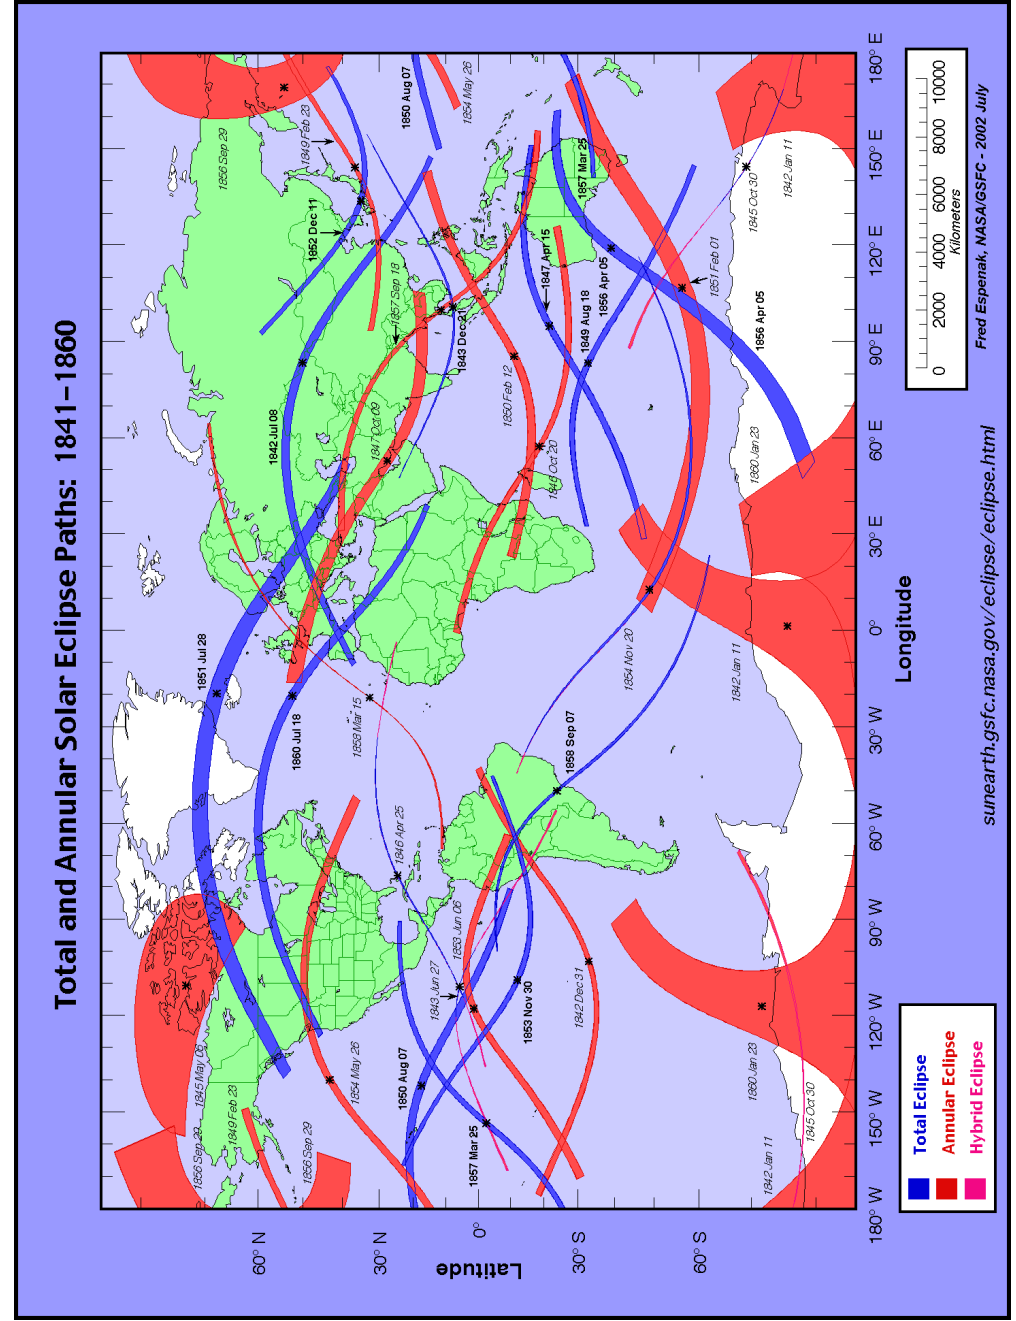

Центральные полосы солнечных затмений на 1861 – 1880 годы

ЗАТМЕНИЯ

Центральные полосы солнечных затмений на 1801 – 1820 годы

Центральные полосы солнечных затмений на 1821 – 1840 годы

Центральные полосы солнечных затмений на 1841 – 1860 годы