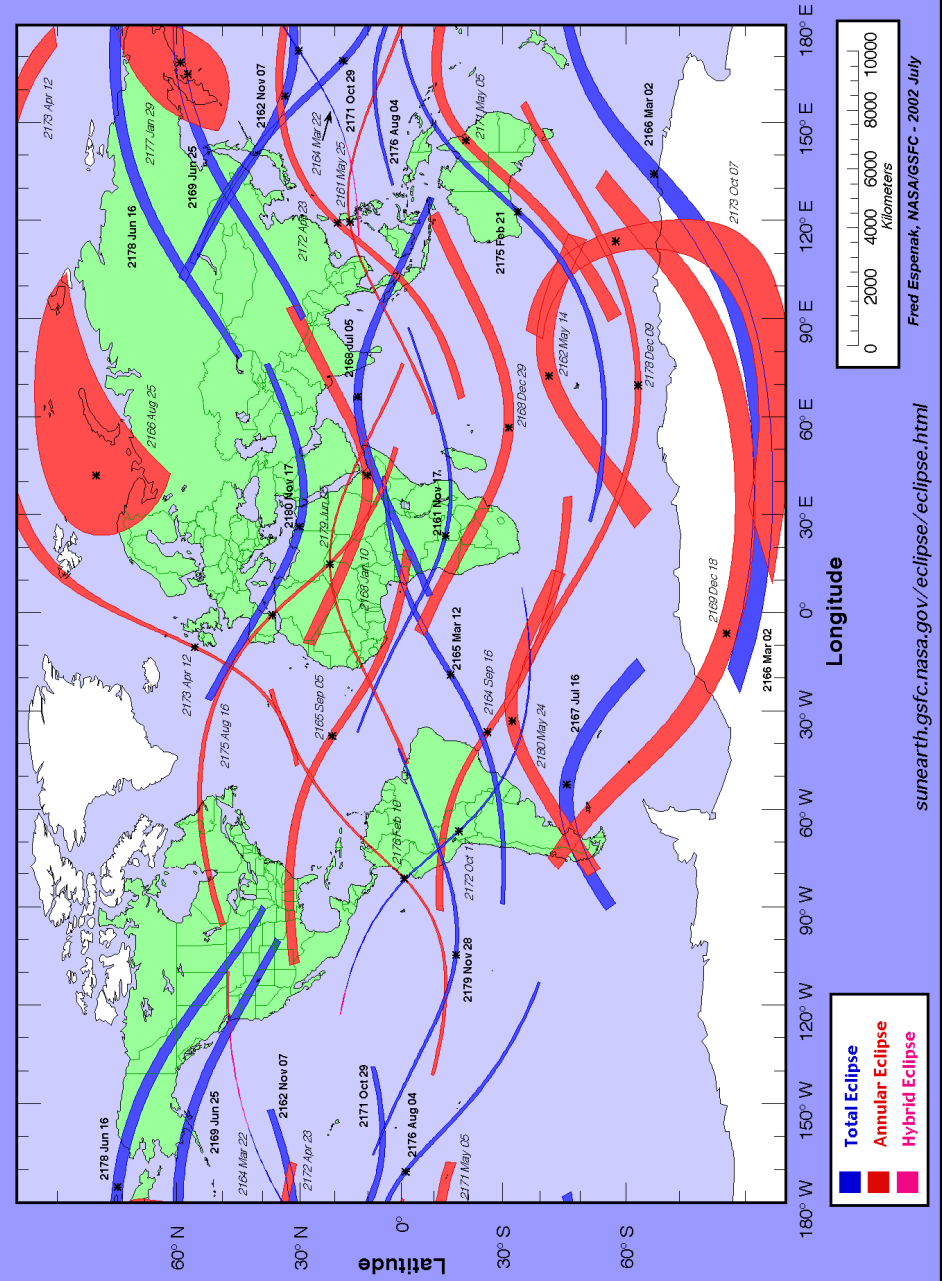

Центральные полосы солнечных затмений на 2161 – 2180 годы

Total and Annular Solar Eclipse Paths: 2161–2180