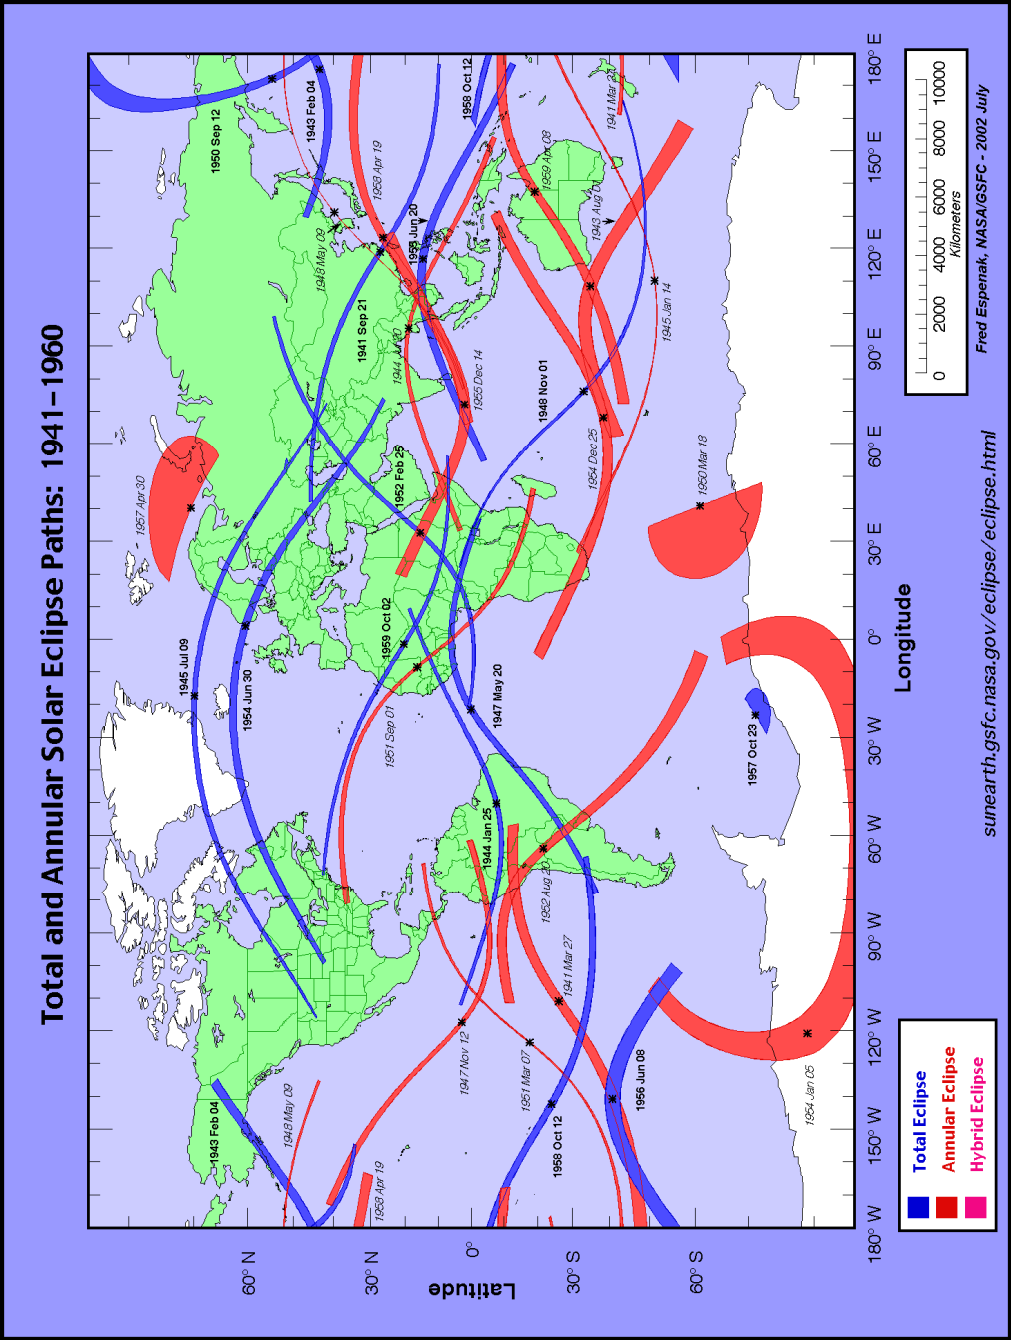

Центральные полосы солнечных затмений на 1941 – 1960 годы

Центральные полосы солнечных затмений на 1881 – 1900 годы