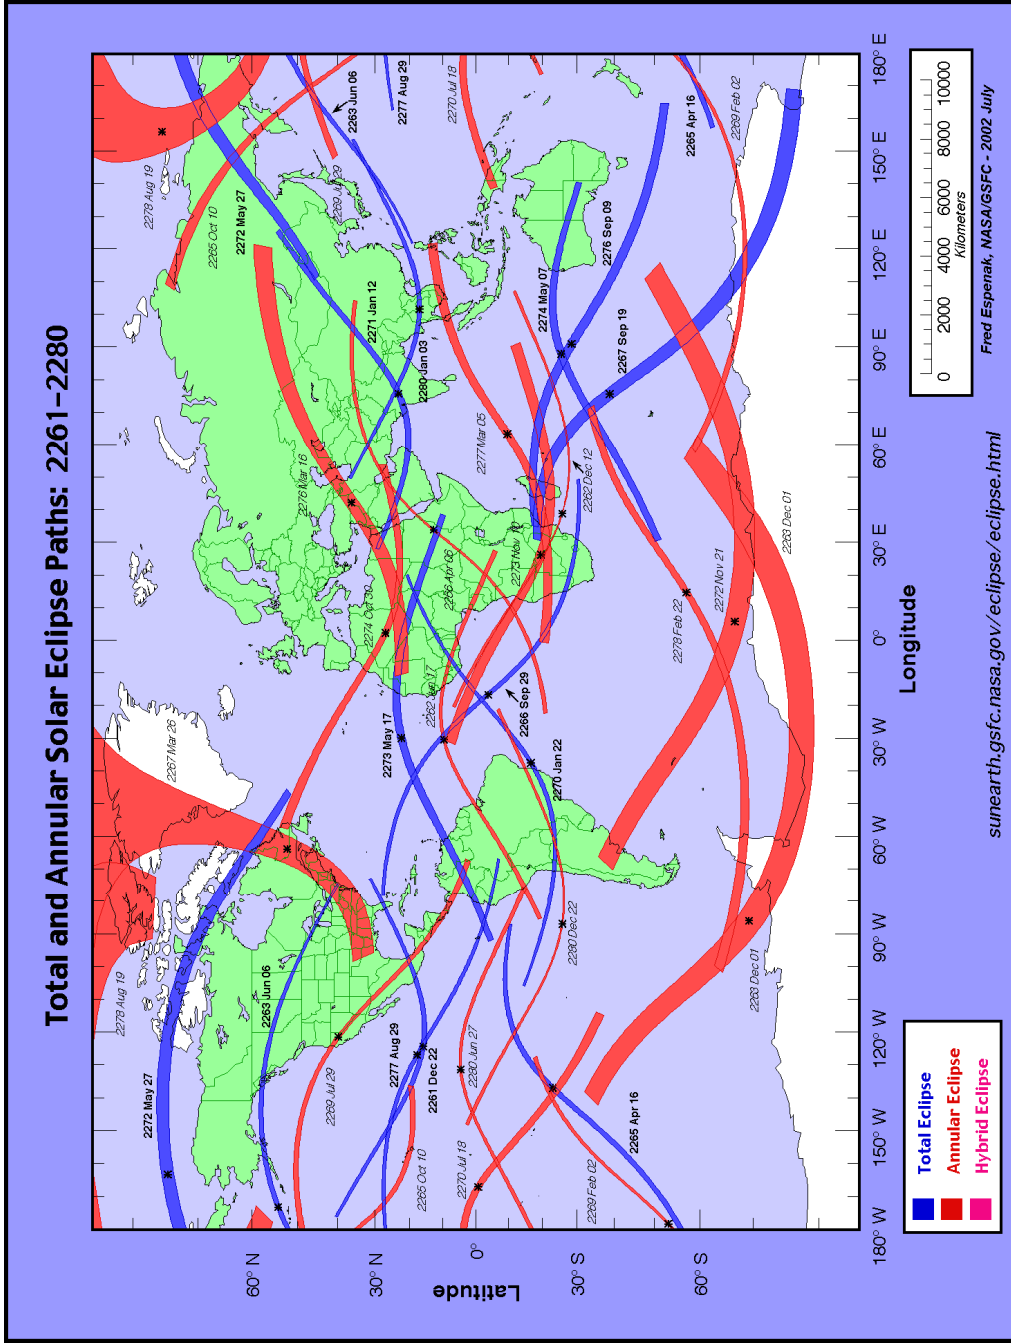

Центральные полосы солнечных затмений на 2261 – 2280 годы

Центральные полосы солнечных затмений на 2201 – 2220 годы