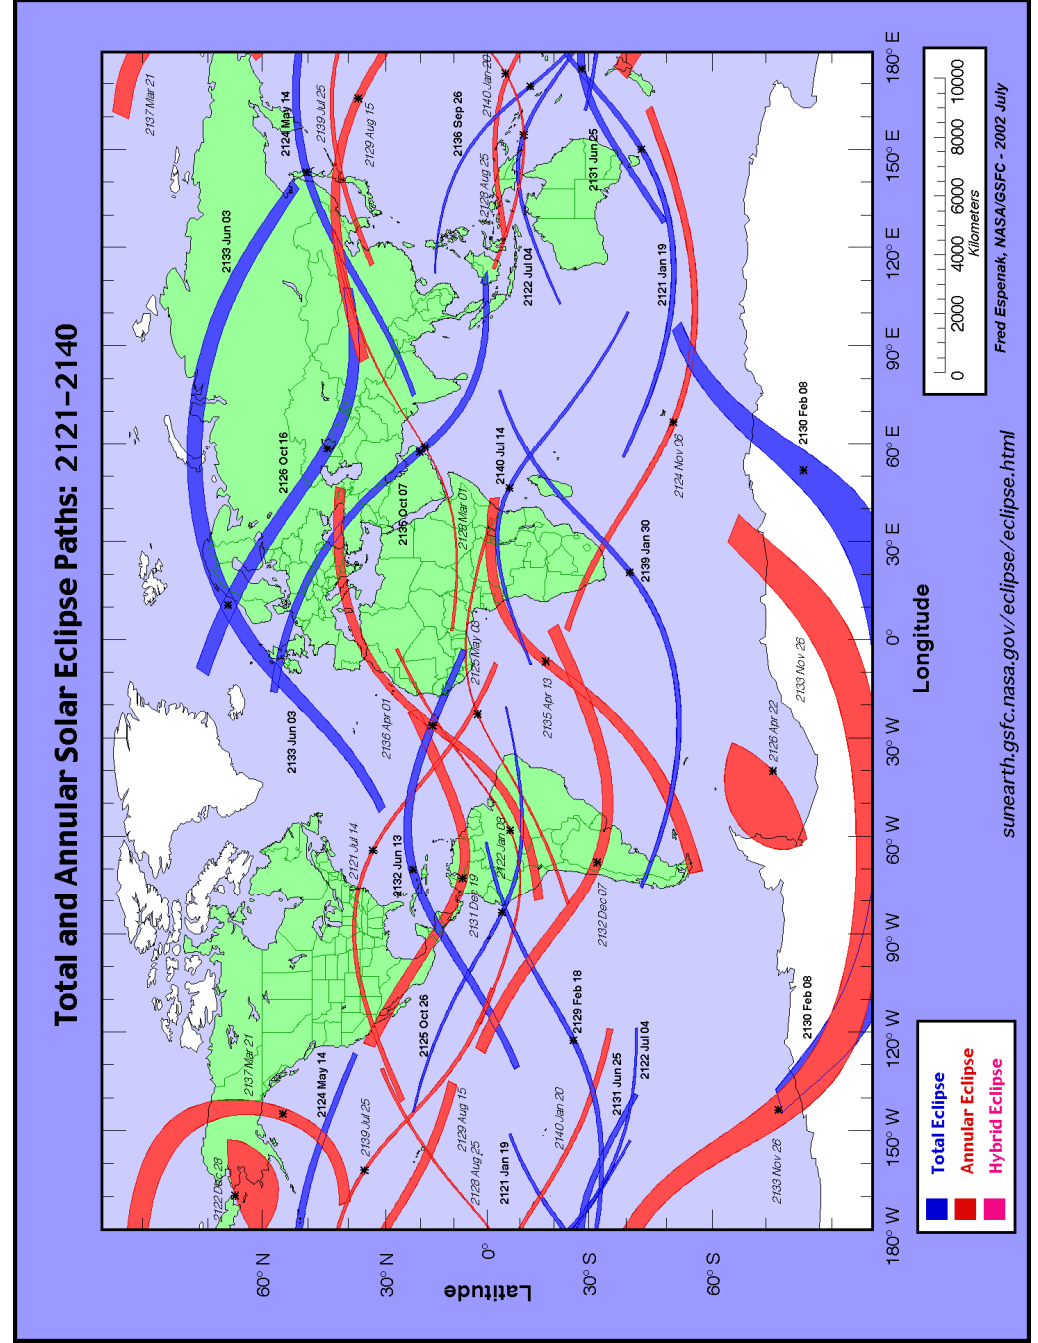

Центральные полосы солнечных затмений на 2181 – 2200 годы

Центральные полосы солнечных затмений на 2121 – 2140 годы