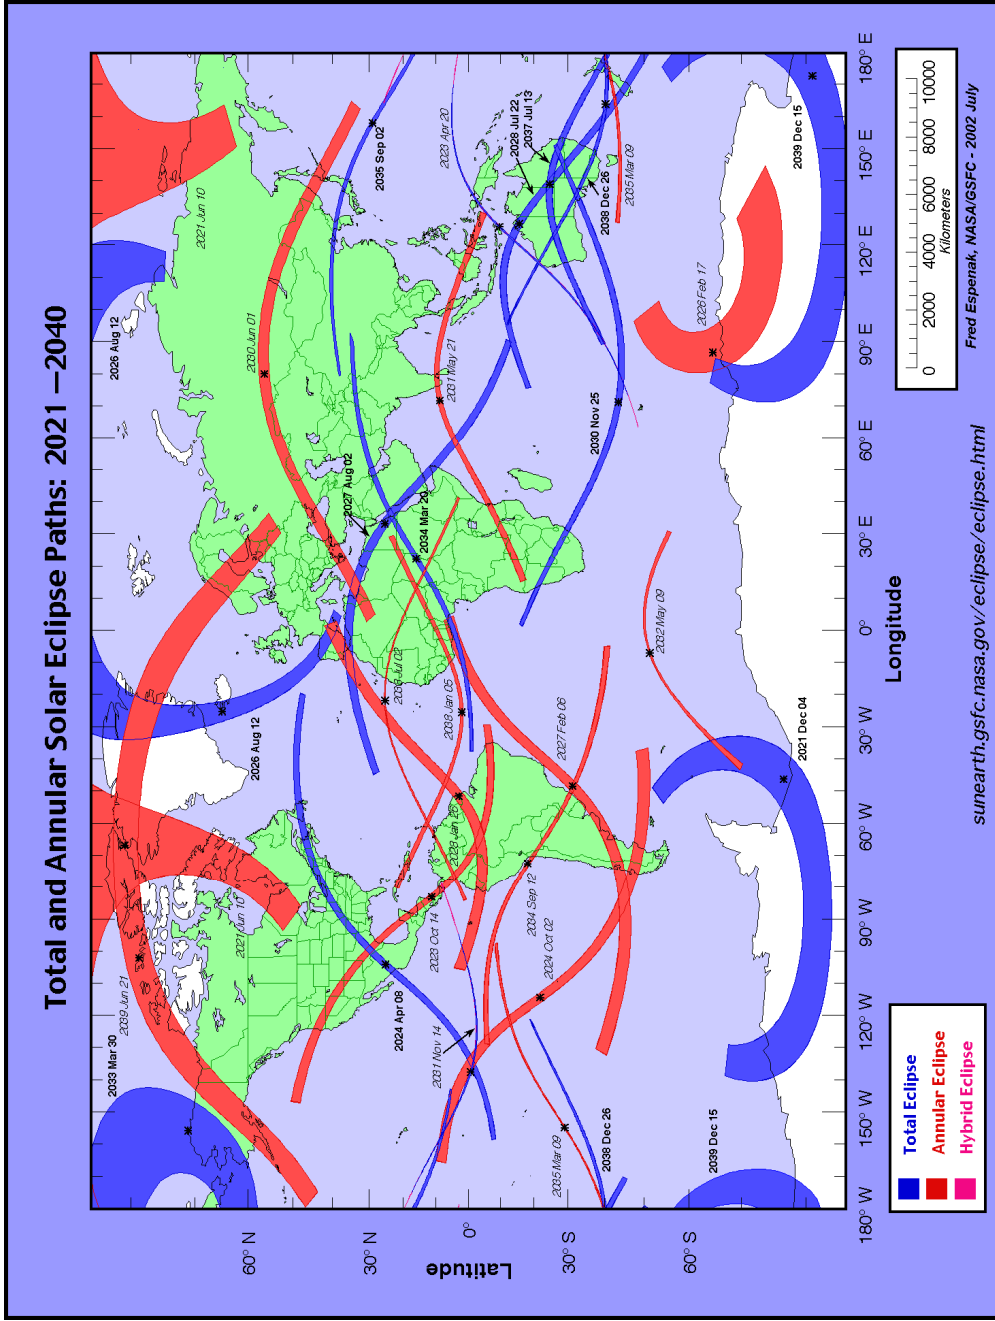

Центральные полосы солнечных затмений на 2021 – 2040 годы

Центральные полосы солнечных затмений на 1961 – 1980 годы