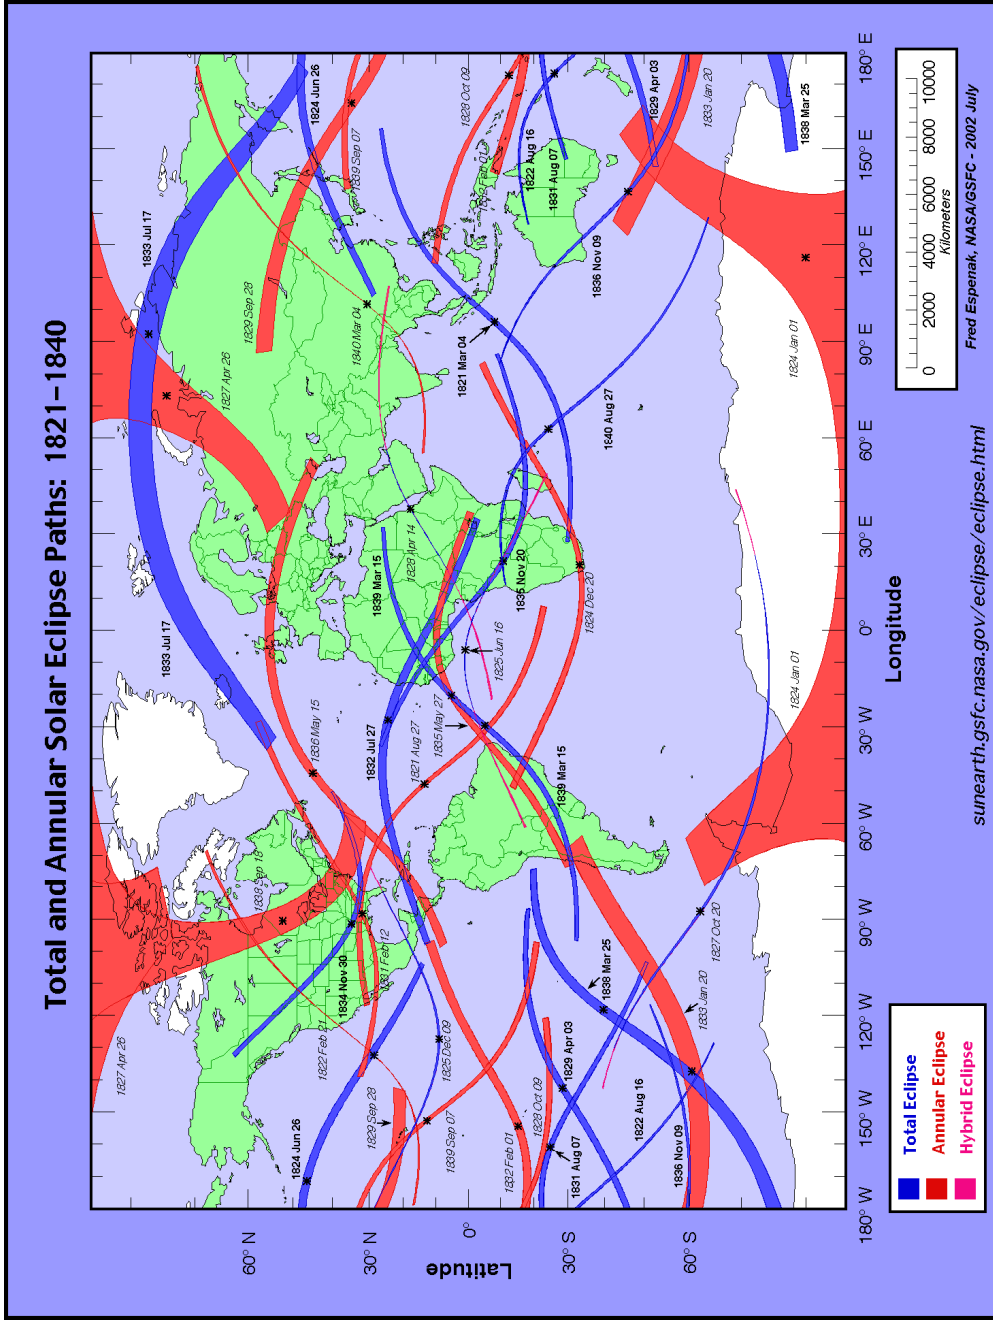

Центральные полосы солнечных затмений на 1861 – 1880 годы

ЗАТМЕНИЯ

Центральные полосы солнечных затмений на 1801 – 1820 годы

Центральные полосы солнечных затмений на 1821 – 1840 годы

Центральные полосы солнечных затмений на 1841 – 1860 годы