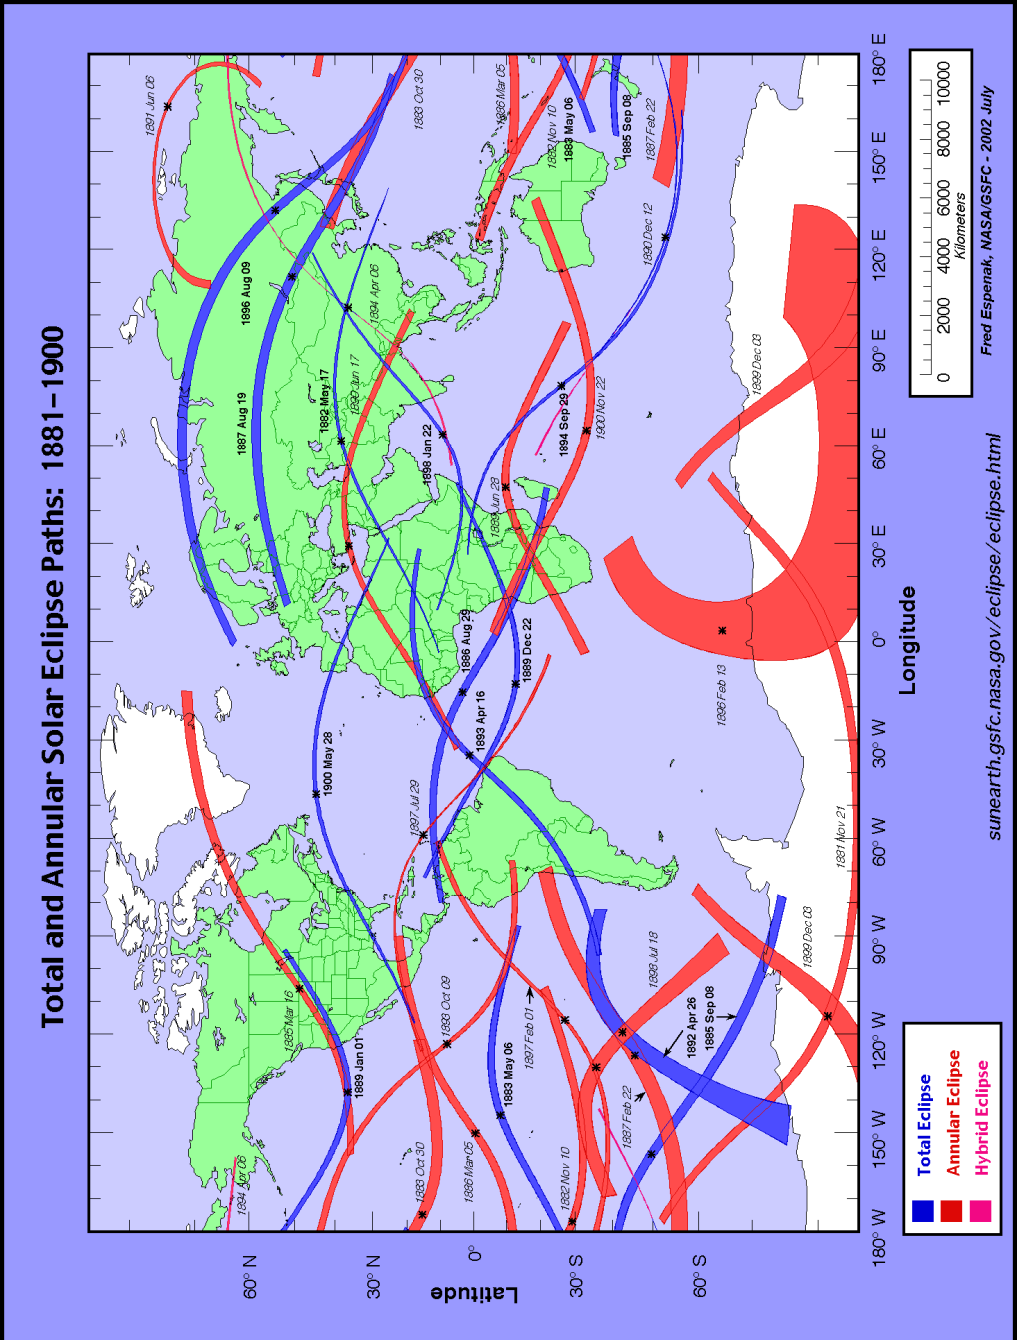

Центральные полосы солнечных затмений на 1941 – 1960 годы

Центральные полосы солнечных затмений на 1881 – 1900 годы