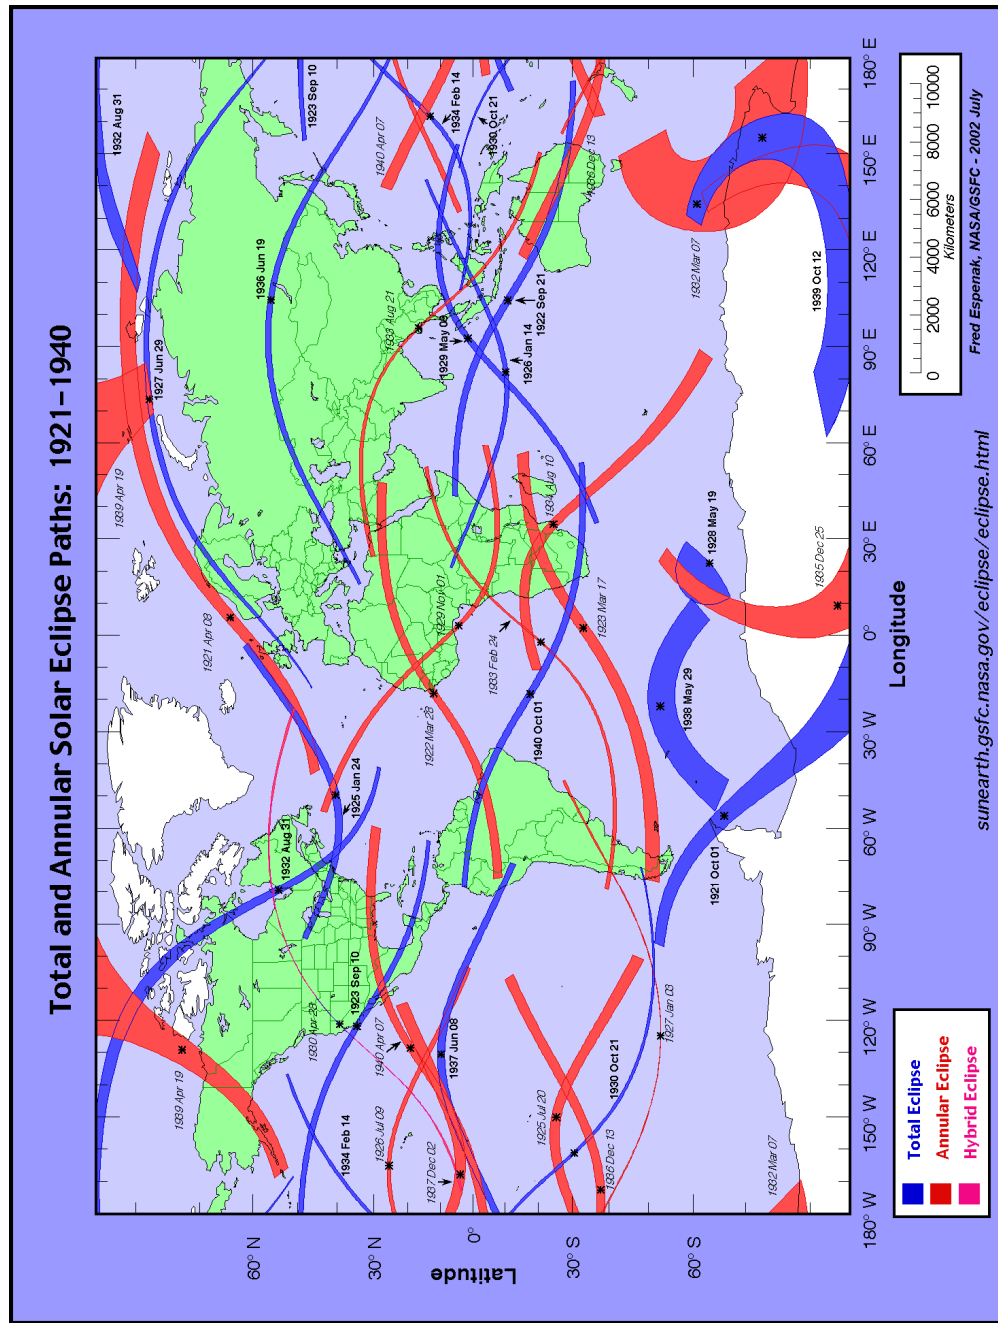

Центральные полосы солнечных затмений на 1901 – 1920 годы

Центральные полосы солнечных затмений на 1921 – 1940 годы