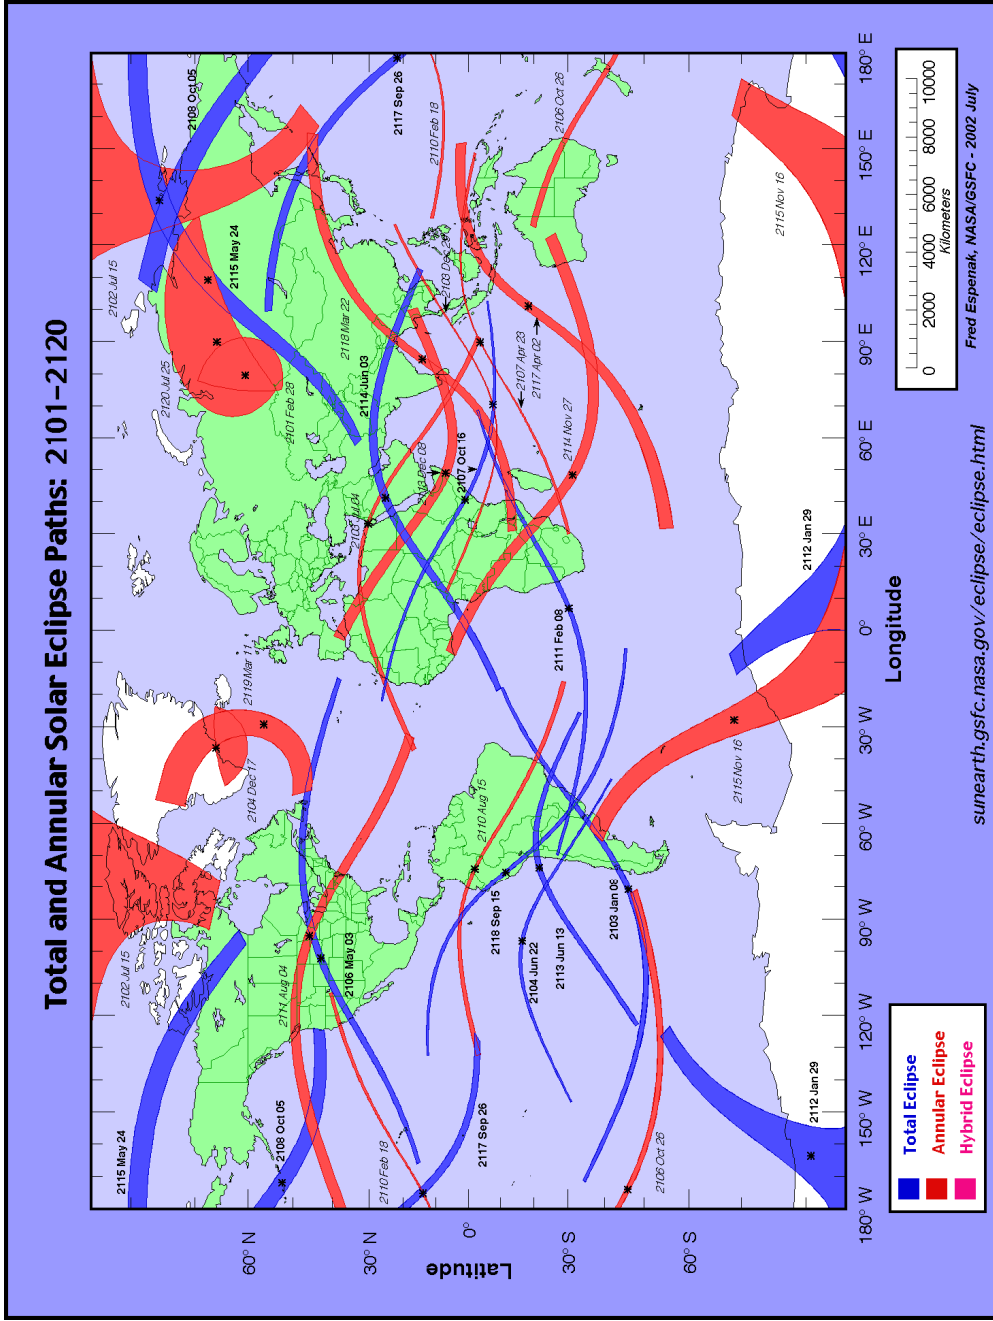

Центральные полосы солнечных затмений на 2101 – 2120 годы

Центральные полосы солнечных затмений на 2041 – 2060 годы