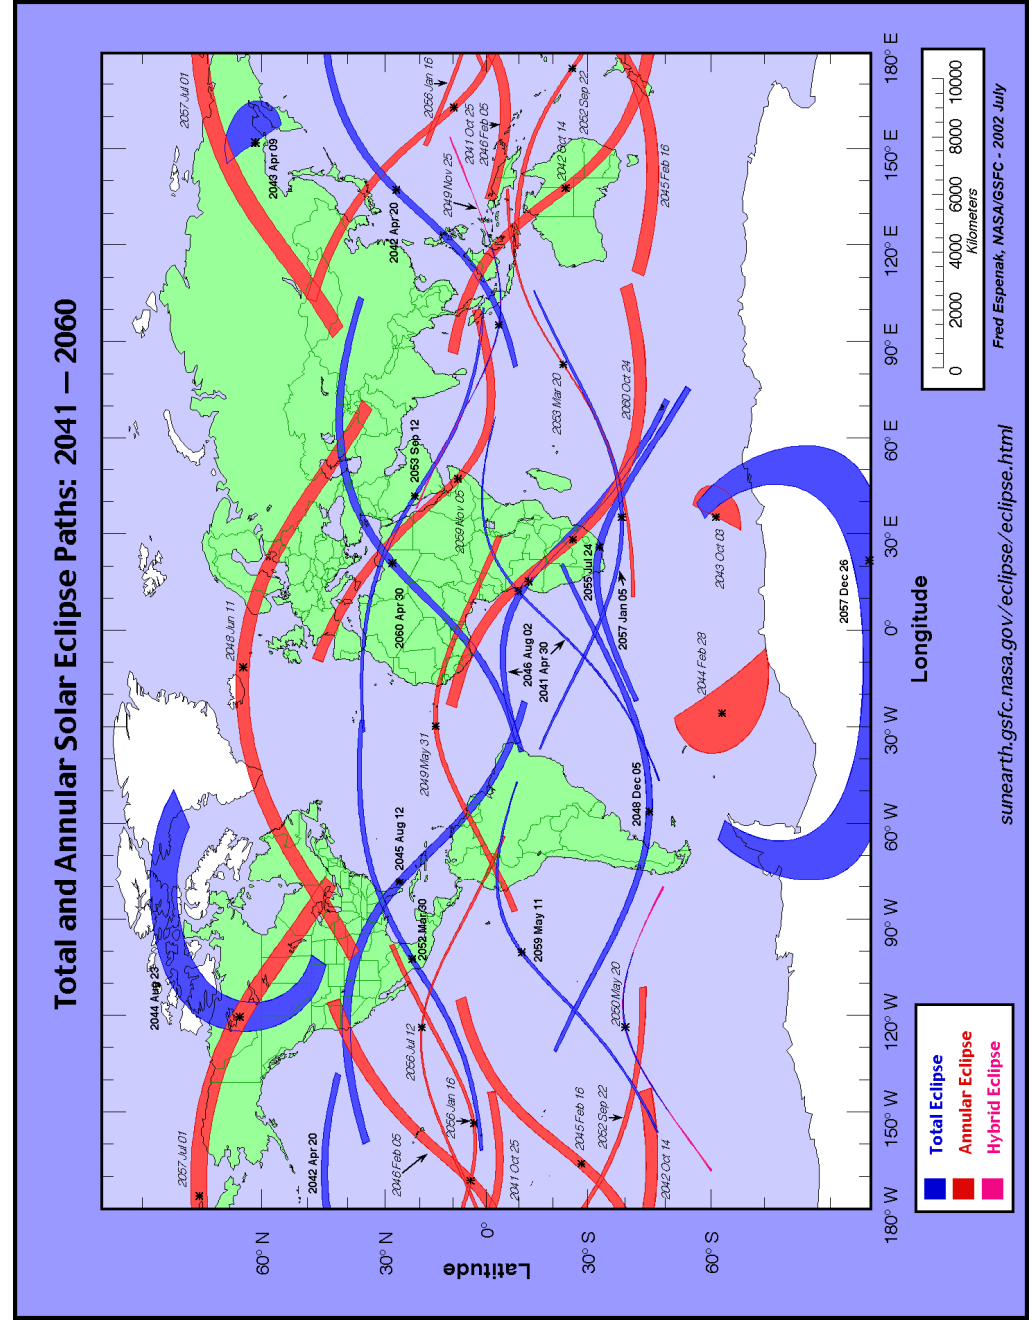

Центральные полосы солнечных затмений на 2101 – 2120 годы

Центральные полосы солнечных затмений на 2041 – 2060 годы