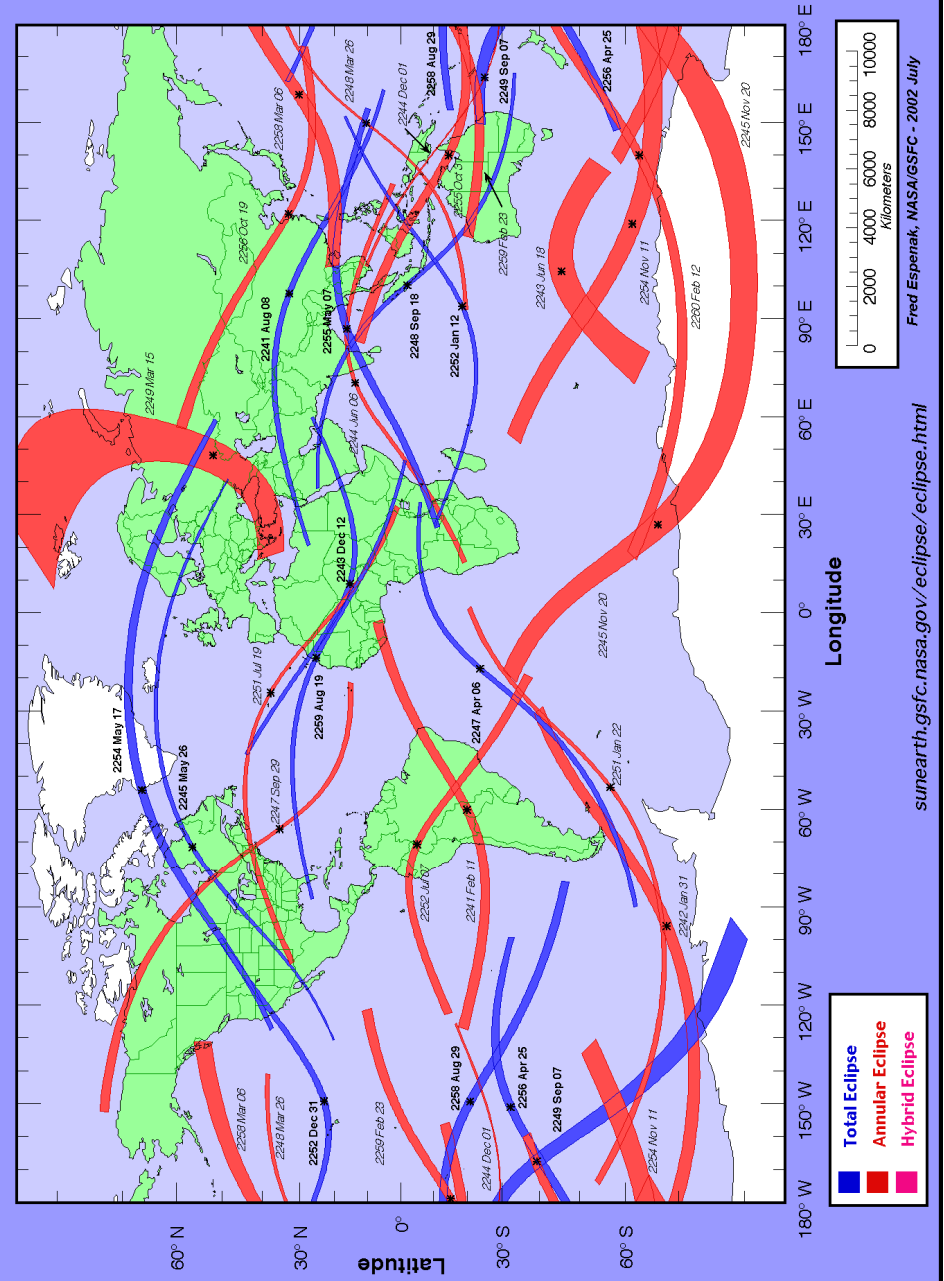

Центральные полосы солнечных затмений на 2241 – 2260 годы

Total and Annular Solar Eclipse Paths: 2241 – 2260