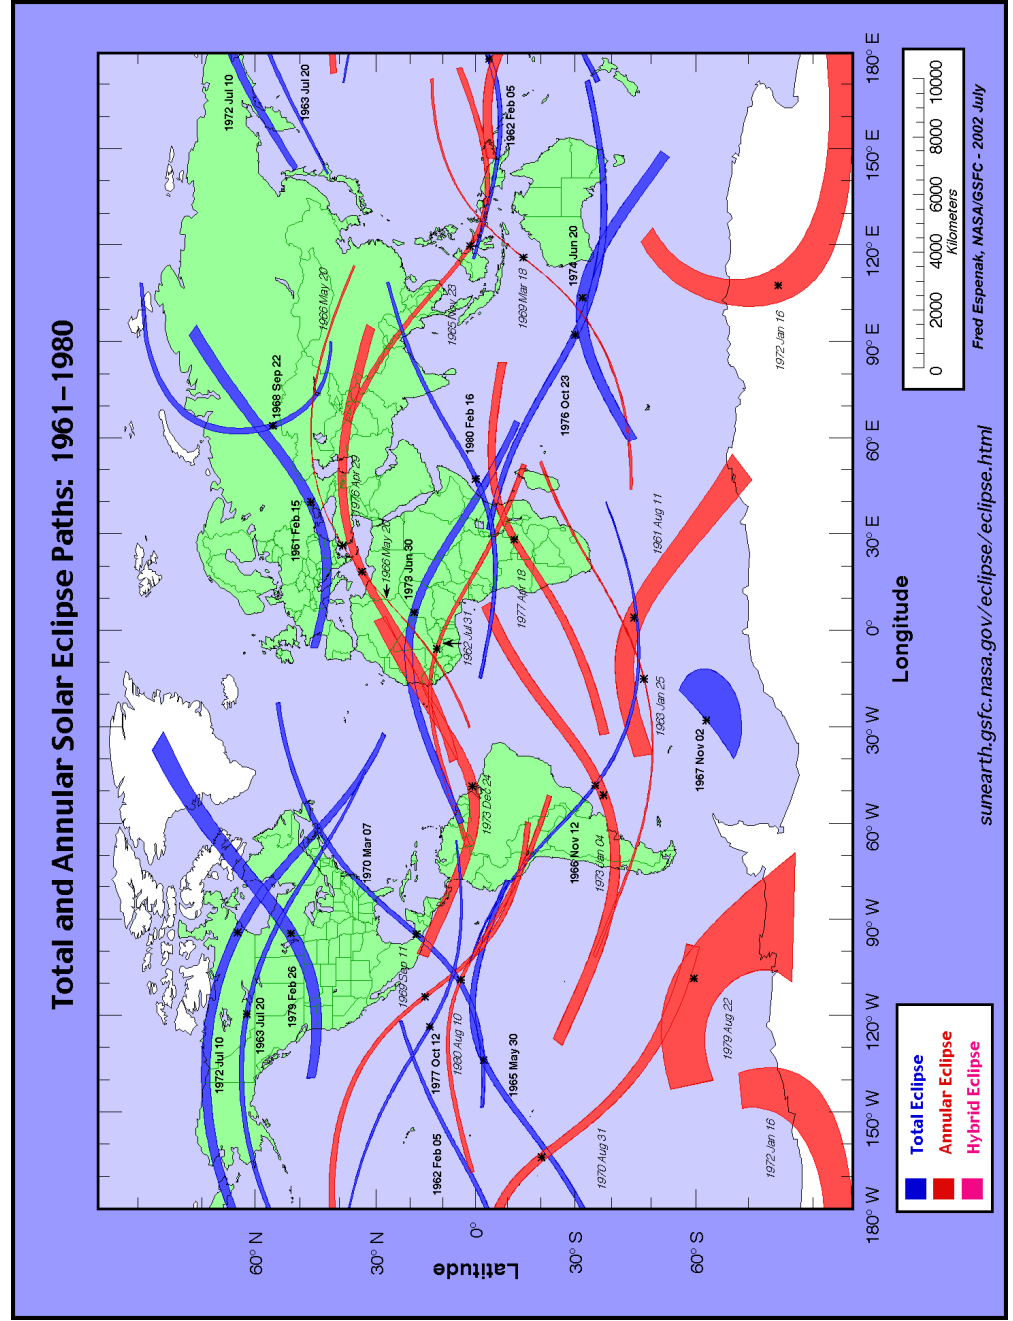

Центральные полосы солнечных затмений на 2021 – 2040 годы

Центральные полосы солнечных затмений на 1961 – 1980 годы