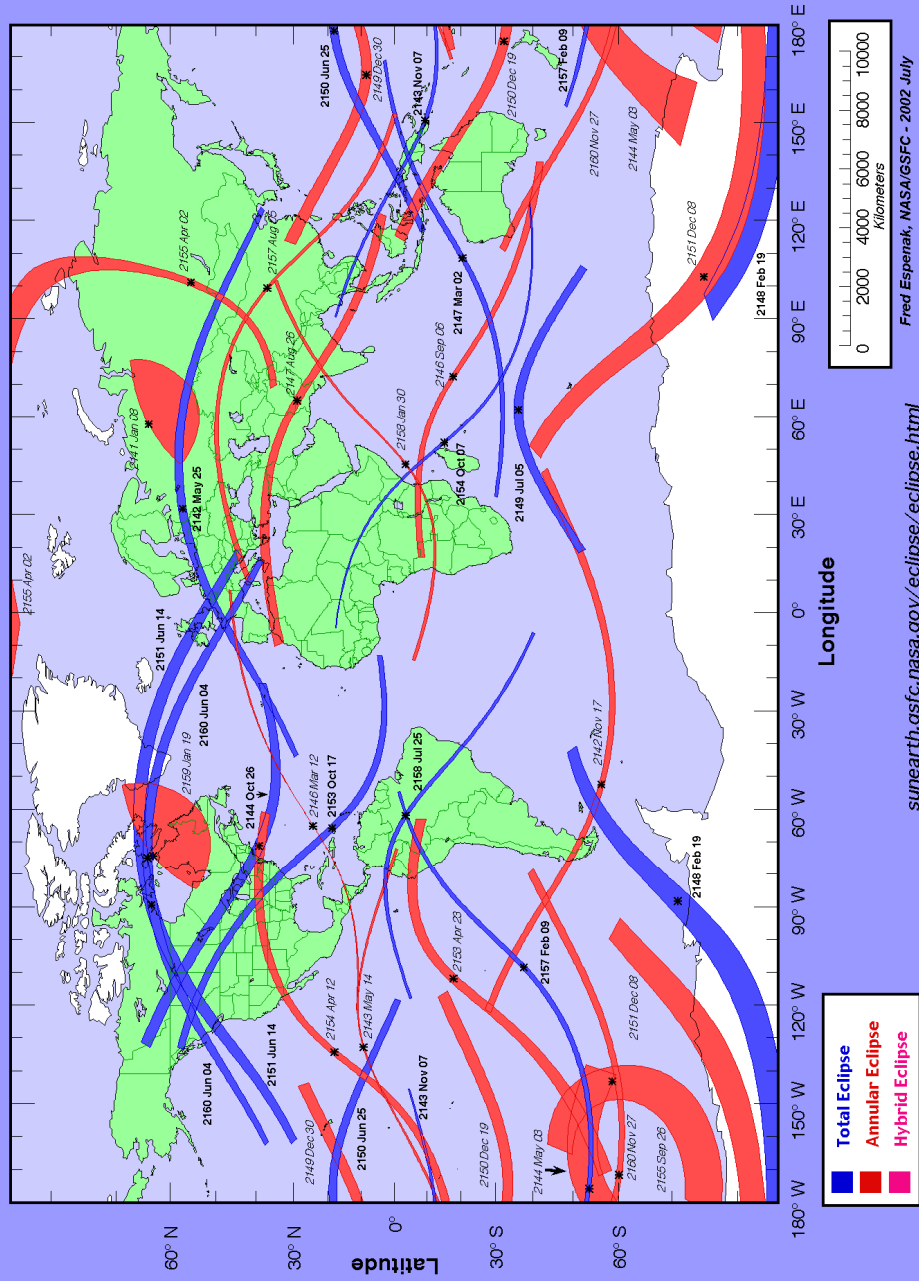

Центральные полосы солнечных затмений на 2141 – 2160 годы

Total and Annular Solar Eclipse Paths: 2141–2160