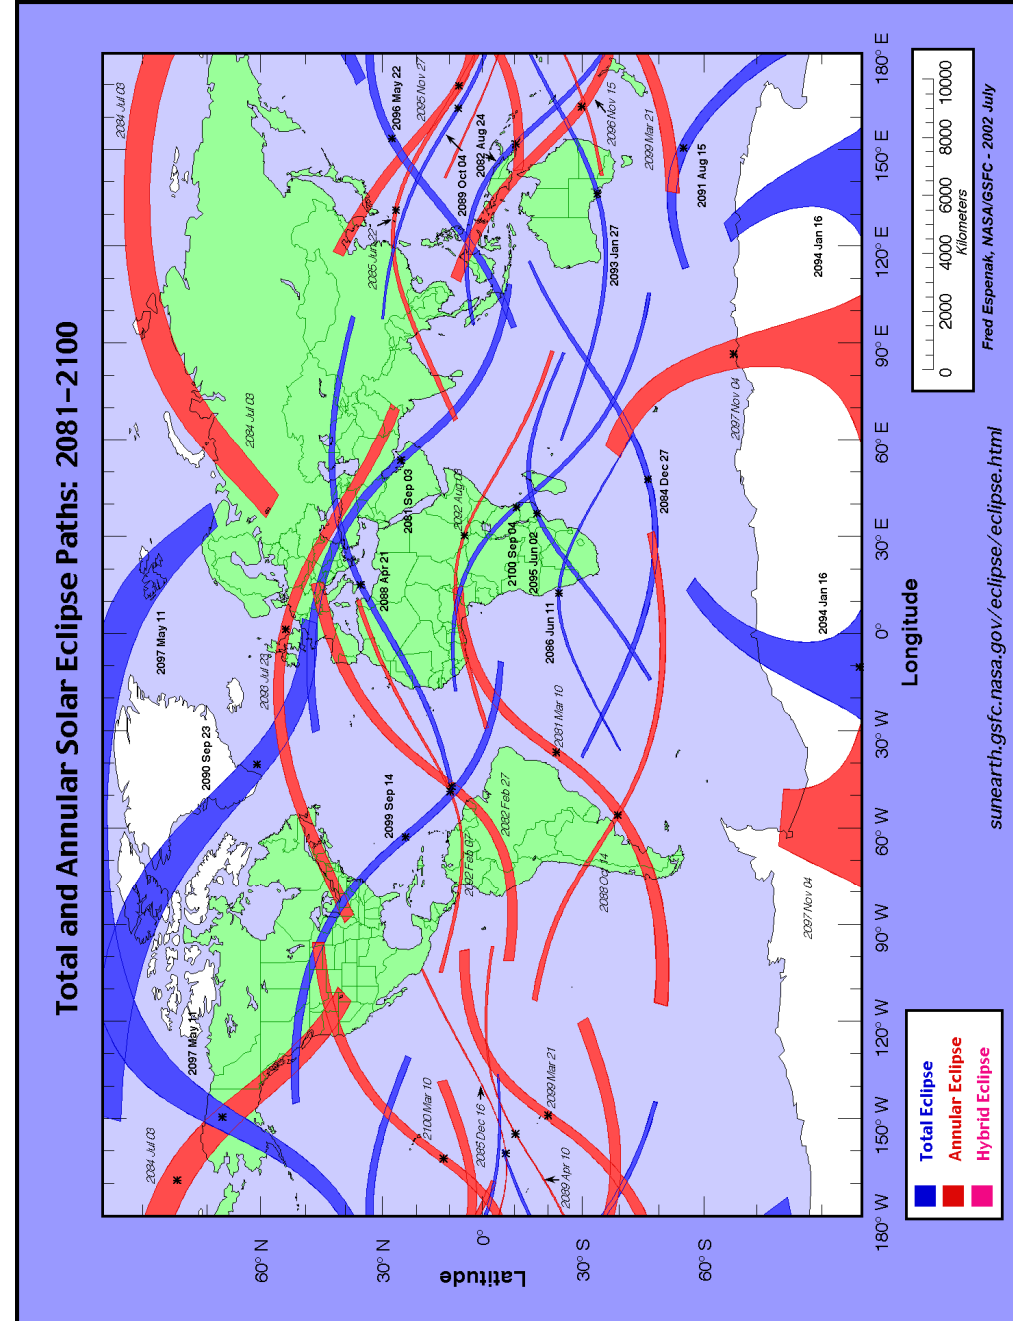

Центральные полосы солнечных затмений на 2061 – 2080 годы

Центральные полосы солнечных затмений на 2081 – 2100 годы