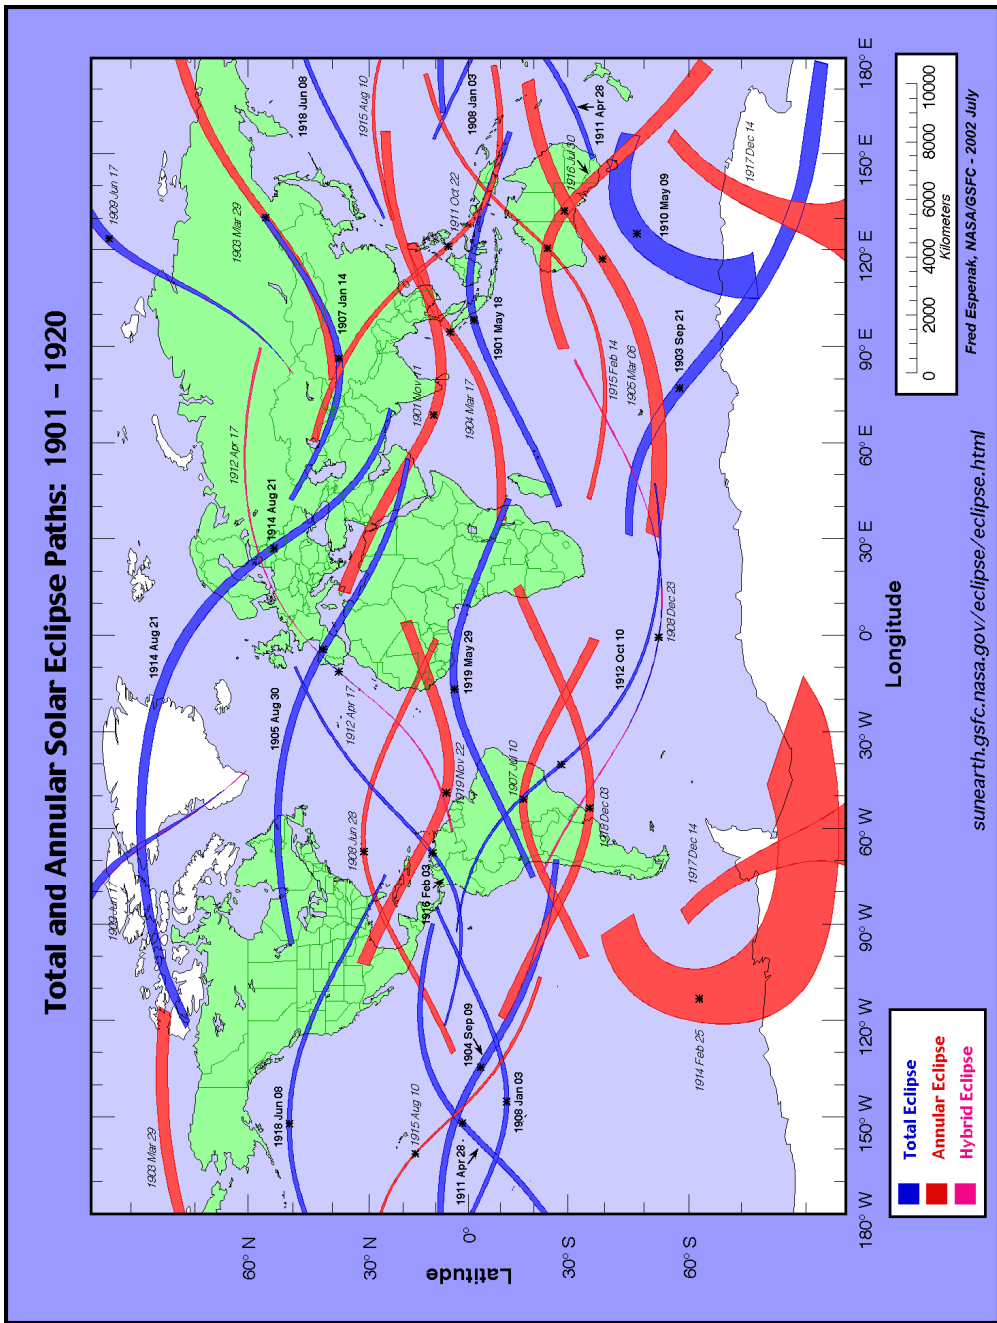

Центральные полосы солнечных затмений на 1901 – 1920 годы

Центральные полосы солнечных затмений на 1921 – 1940 годы