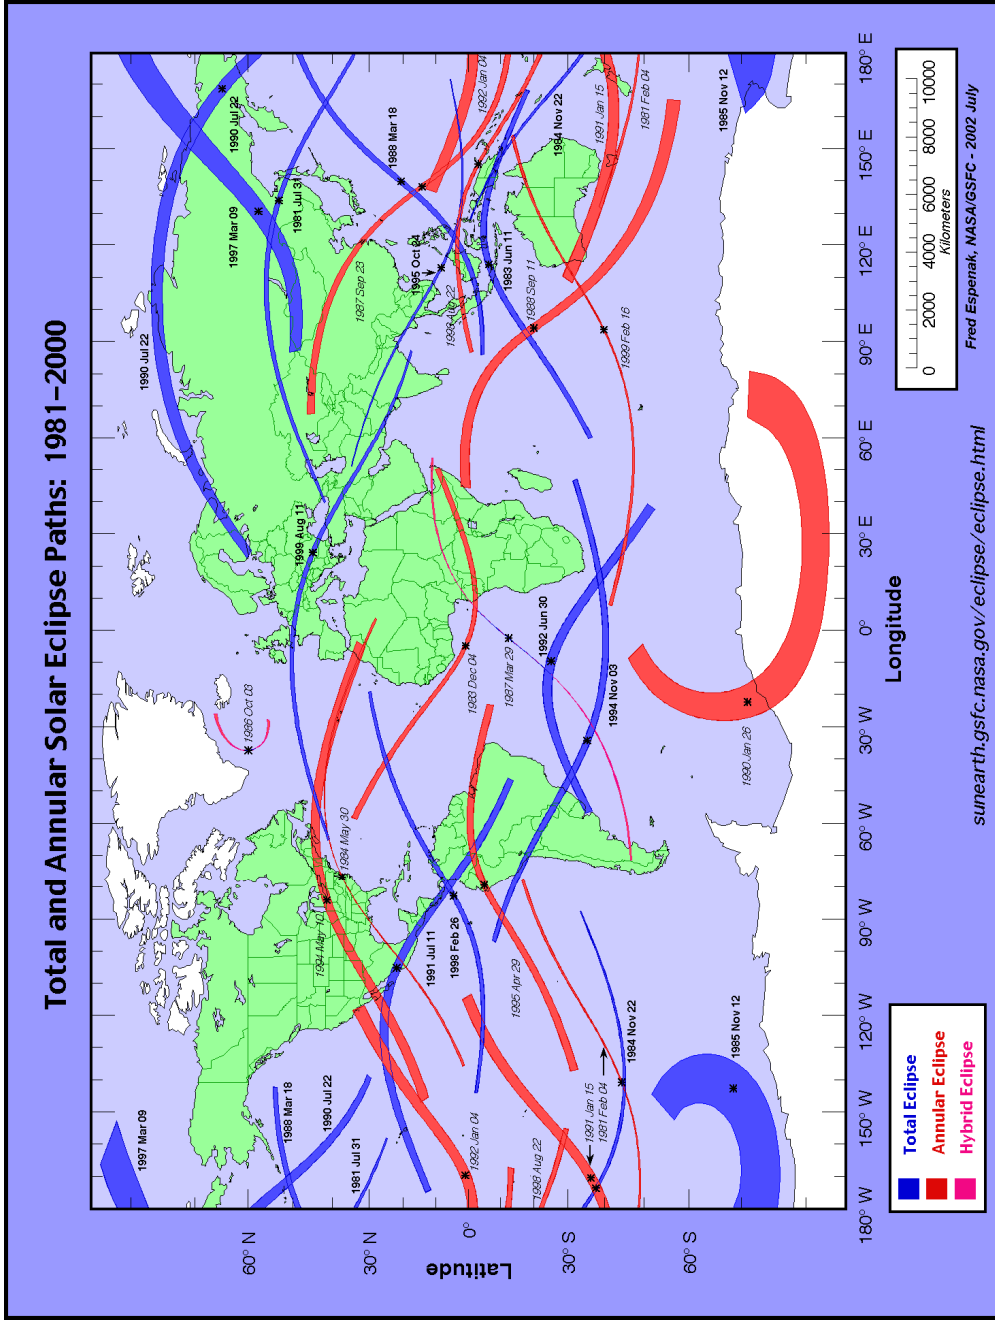

Центральные полосы солнечных затмений на 1981 – 2000 годы

Центральные полосы солнечных затмений на 2001 – 2020 годы