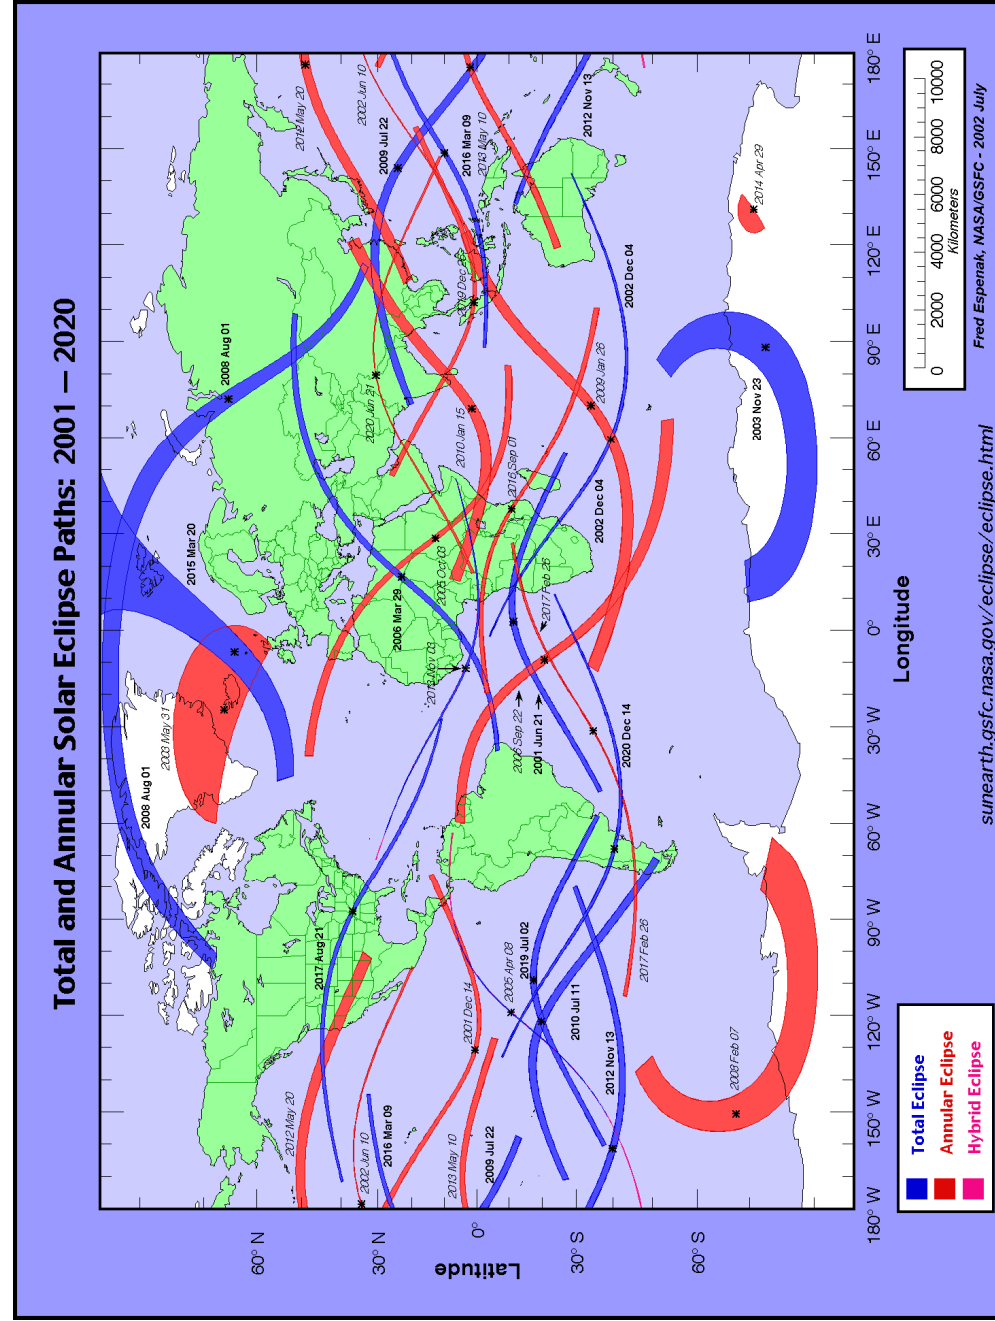

Центральные полосы солнечных затмений на 1981 – 2000 годы

Центральные полосы солнечных затмений на 2001 – 2020 годы