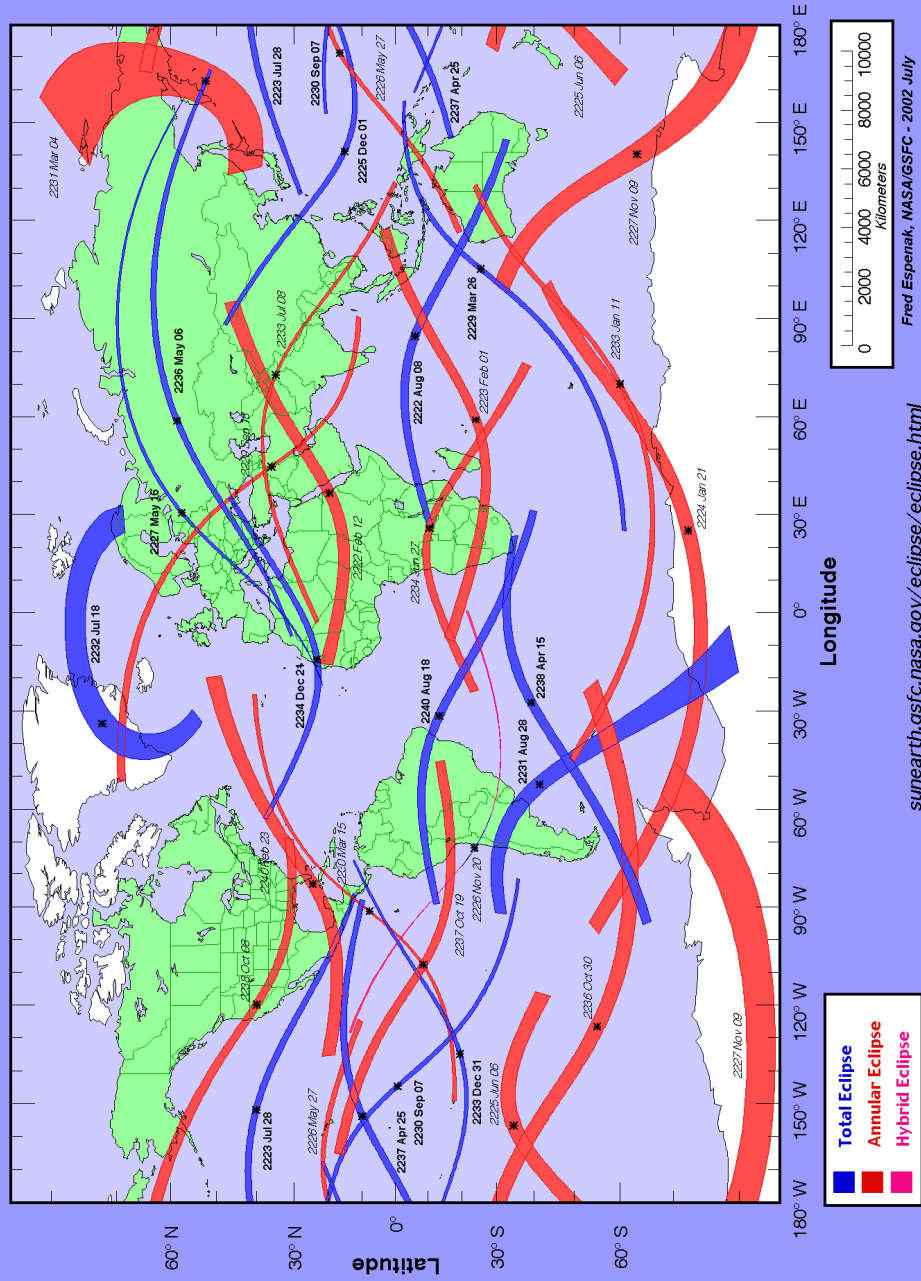

Центральные полосы солнечных затмений на 2221 – 2240 годы

Total and Annular Solar Eclipse Paths: 2221–2240