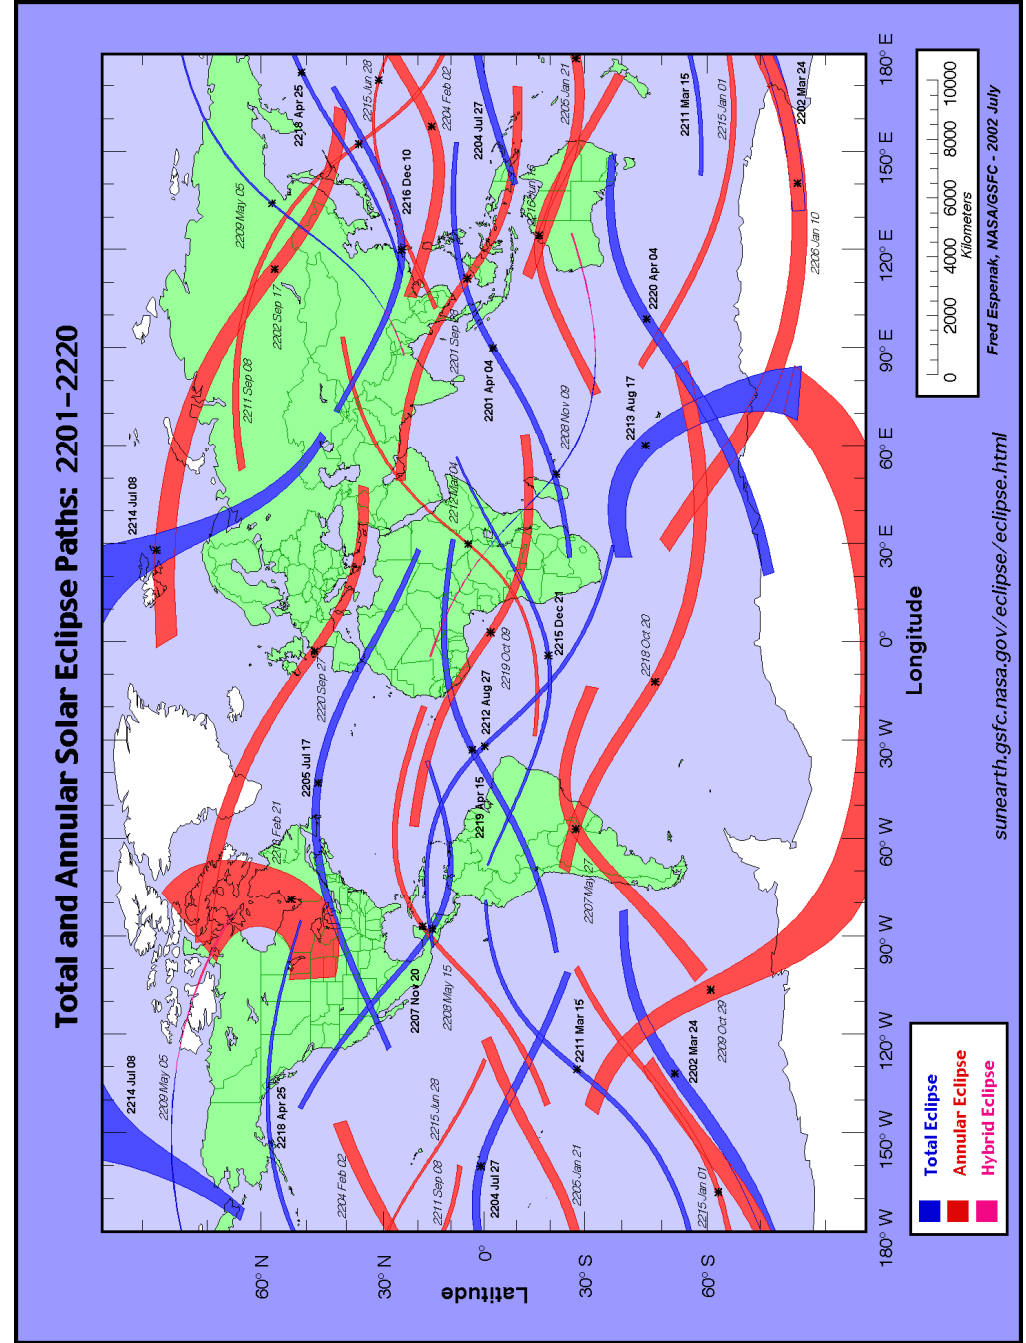

Центральные полосы солнечных затмений на 2261 – 2280 годы

Центральные полосы солнечных затмений на 2201 – 2220 годы