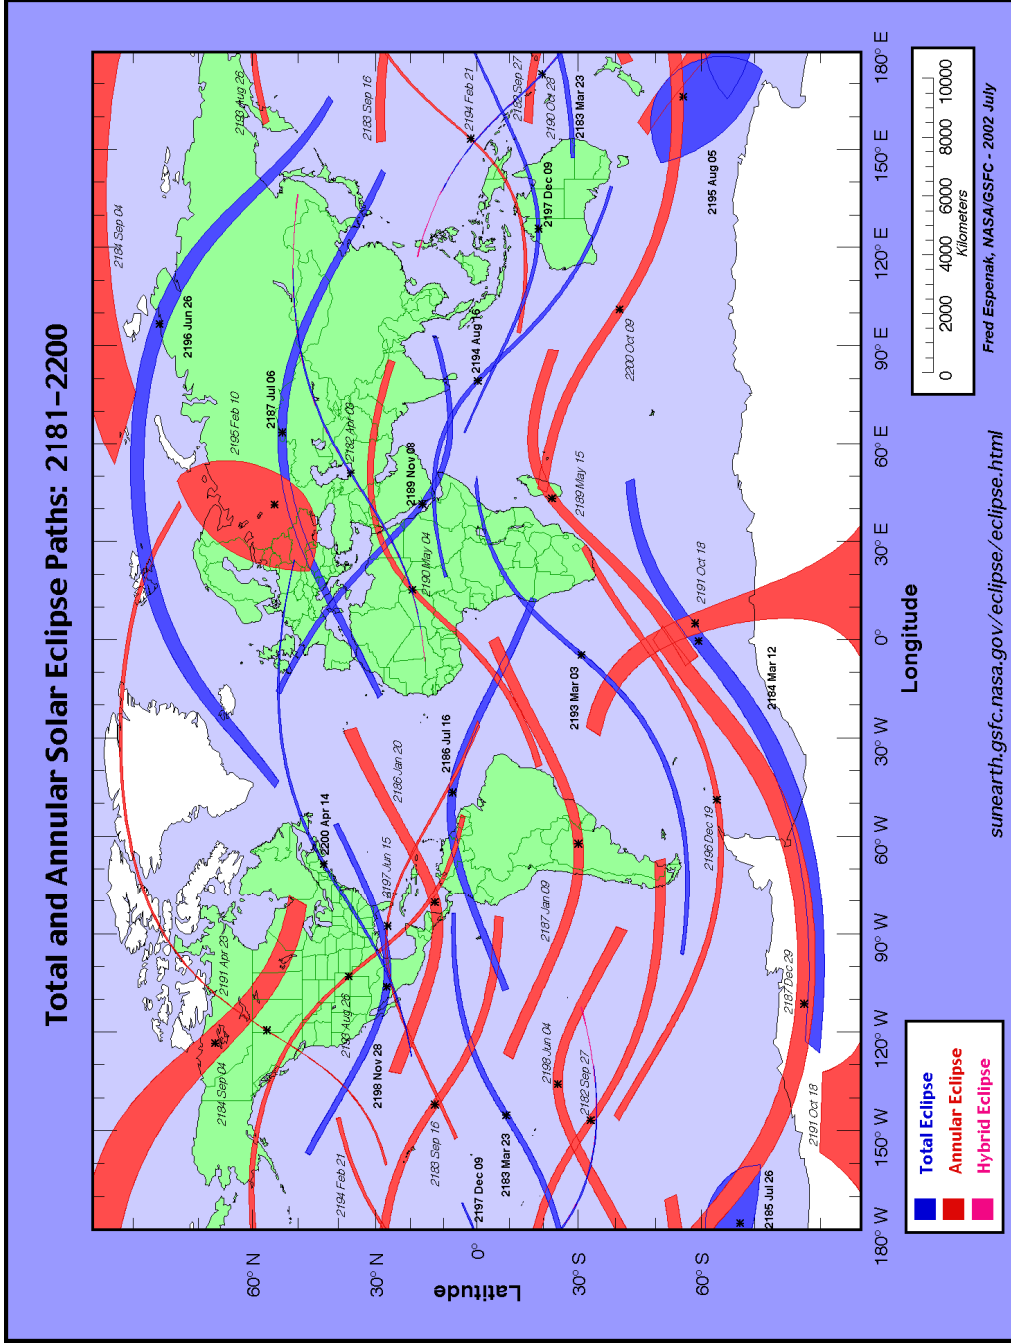

Центральные полосы солнечных затмений на 2181 – 2200 годы

Центральные полосы солнечных затмений на 2121 – 2140 годы