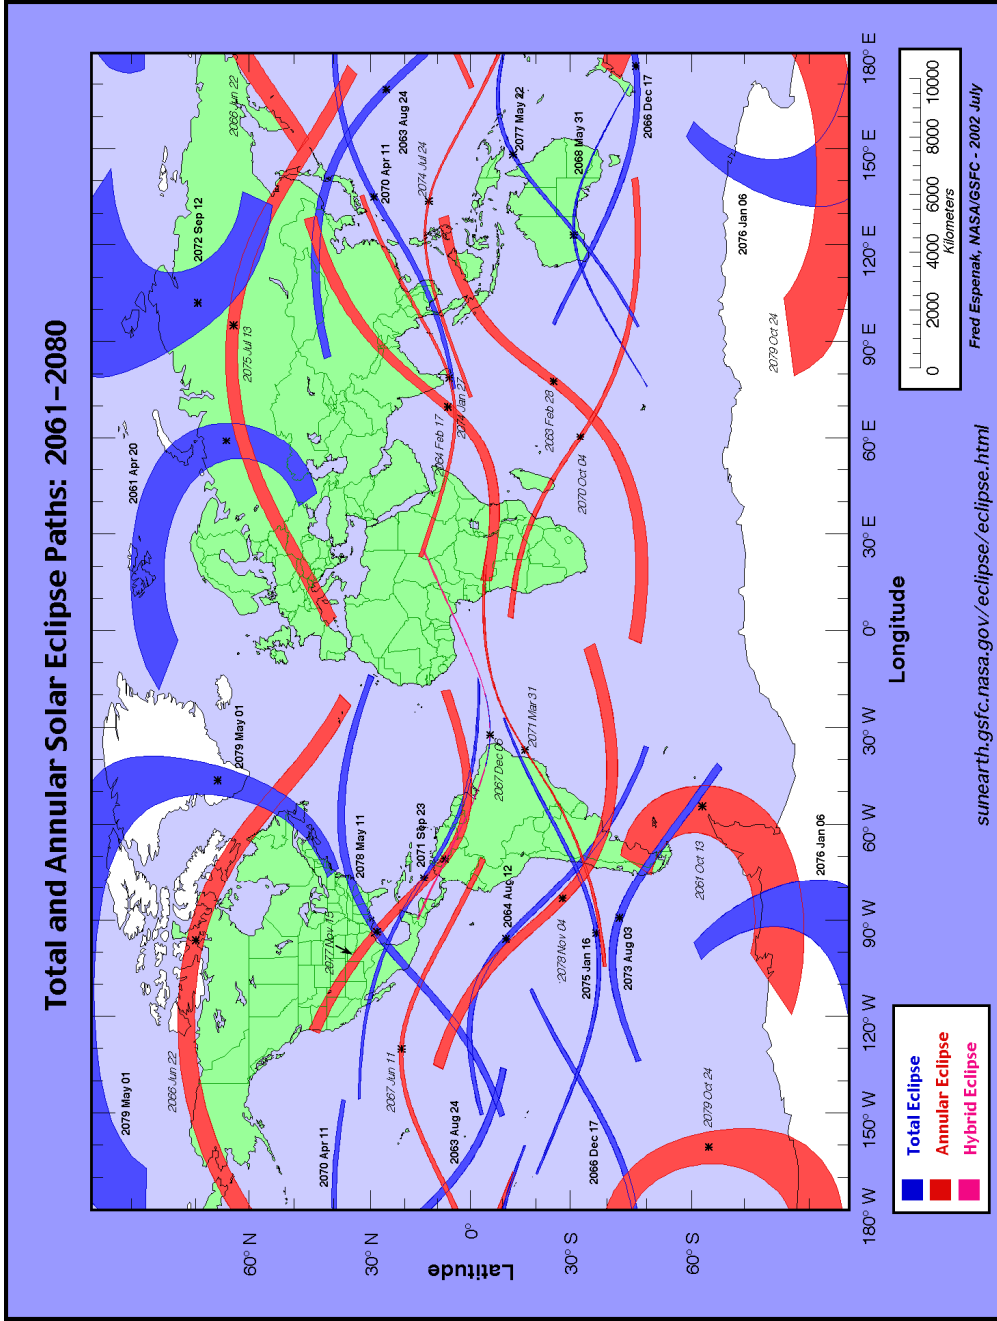

Центральные полосы солнечных затмений на 2061 – 2080 годы

Центральные полосы солнечных затмений на 2081 – 2100 годы