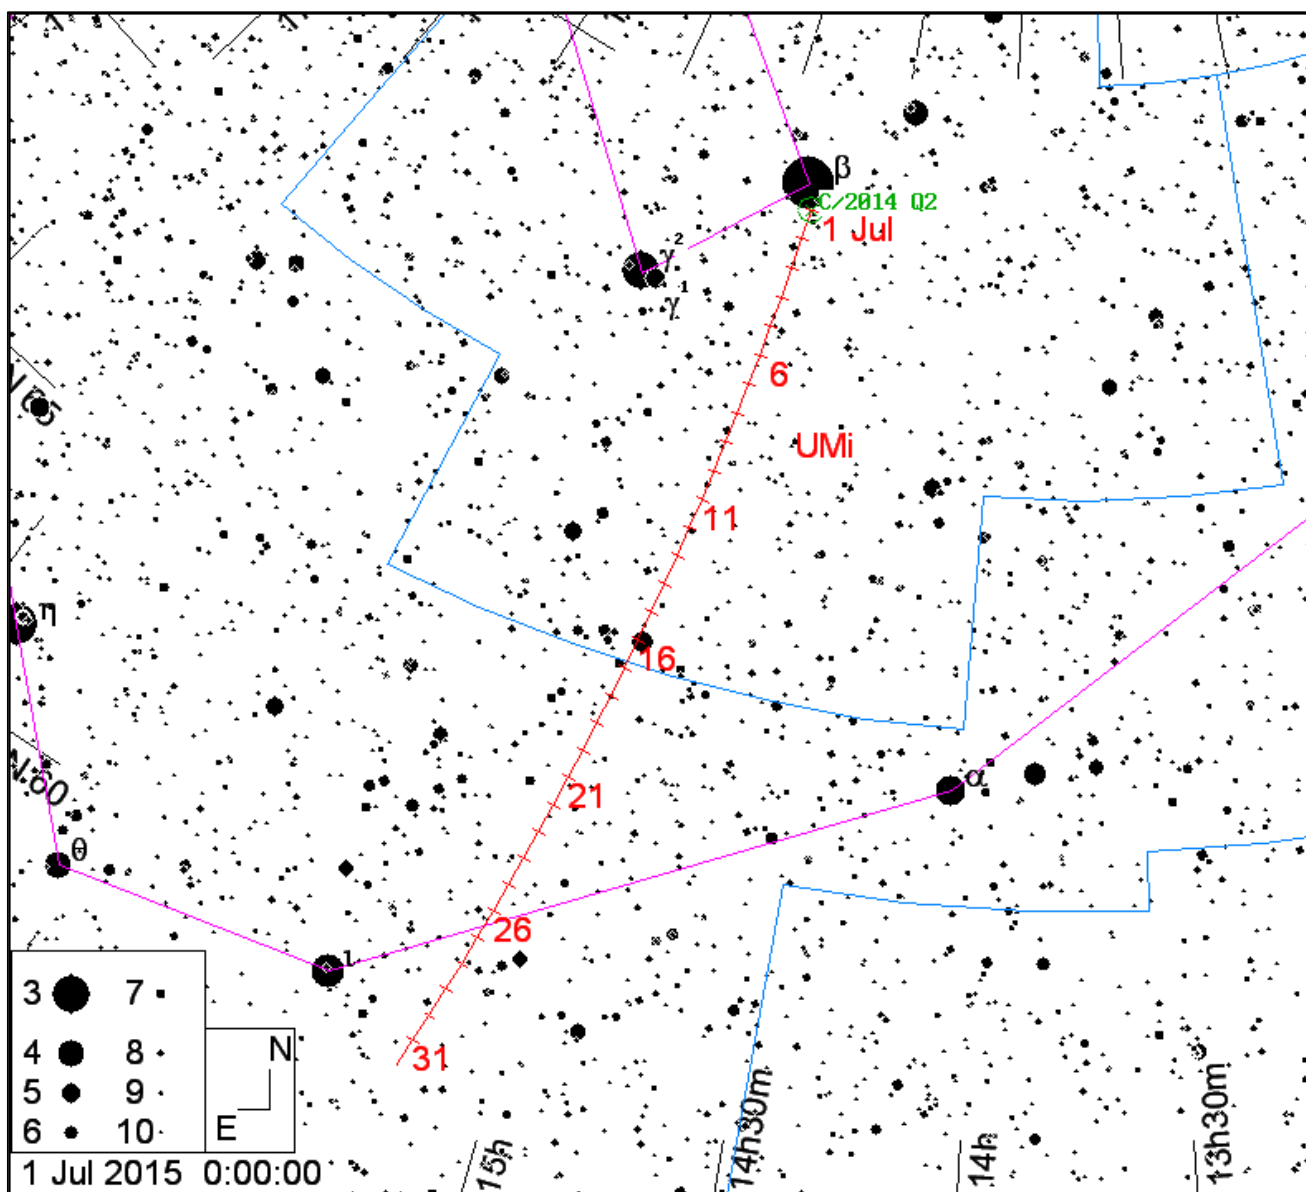

Карты окрестностей комет до 10m и астероидов до 10m в **июле 2015 года**. Кометы и астероиды показаны относительно опорных звезд (ОЗ). Окружность на карте - поле зрения телескопа в 1 градус. Чтобы облегчить поиск объекта во время наблюдений вырежьте в листе бумаги кружок аналогичного размера (образовавшееся отверстие и будет полем зрения телескопа в 1 градус), и передвигайте его по звездной карте к объекту, ориентируясь относительно опорной звезды. Если поле зрения Вашего телескопа отлично от указанного, вырежьте в бумаге кружок соответствующего размера. Например, кружок поля зрения телескопа в 2 градуса будет в два раза больше по диаметру, чем на карте. Время всемирное.

1. Путь кометы Lovejoy (C/2014 Q2) (метки даны с 1 июля на каждый день, звезды даны до 10m, ОЗ - β Малой Медведицы)
2. Путь кометы PANSTARRS (C/2014 Q1) (метки даны с 1 июля на каждый день, звезды даны до 7m, ОЗ - β Близнецов)
3. Путь кометы Catalina (C/2013 US10) (метки даны с 1 июля на каждый день, звезды даны до 8m, ОЗ - α Южной Рыбы)
4. Путь кометы P/SOHO (P/1999 R1) (?) (метки даны с 1 июля на каждый день, звезды даны до 10m, ОЗ - β Ворона)
5. Путь кометы P/Machholz (141P) (?) (метки даны с 1 июля на каждый день, звезды даны до 8m, ОЗ - β Андромеды)
6. Путь астероидов Церера (1) и Лето (68) (метки даны с 1 июля на каждый день, звезды до 11m, ОЗ - ω Козерога)
7. Путь астероида Паллада (2) (метки даны с 1 июля на каждый день, звезды до 11m, ОЗ - δ Геркулеса)
8. Путь астероида Веста (4) (метки даны с 1 июля на каждый день, звезды до 11m, ОЗ - 20 Кита)
9. Путь астероида Евномия (15) (метки даны с 1 июля на каждый день, звезды до 11m, ОЗ - γ Персея)
10. Путь астероида Геркулина (532) (метки даны с 1 июля на каждый день, звезды до 11m, ОЗ - β Весов)