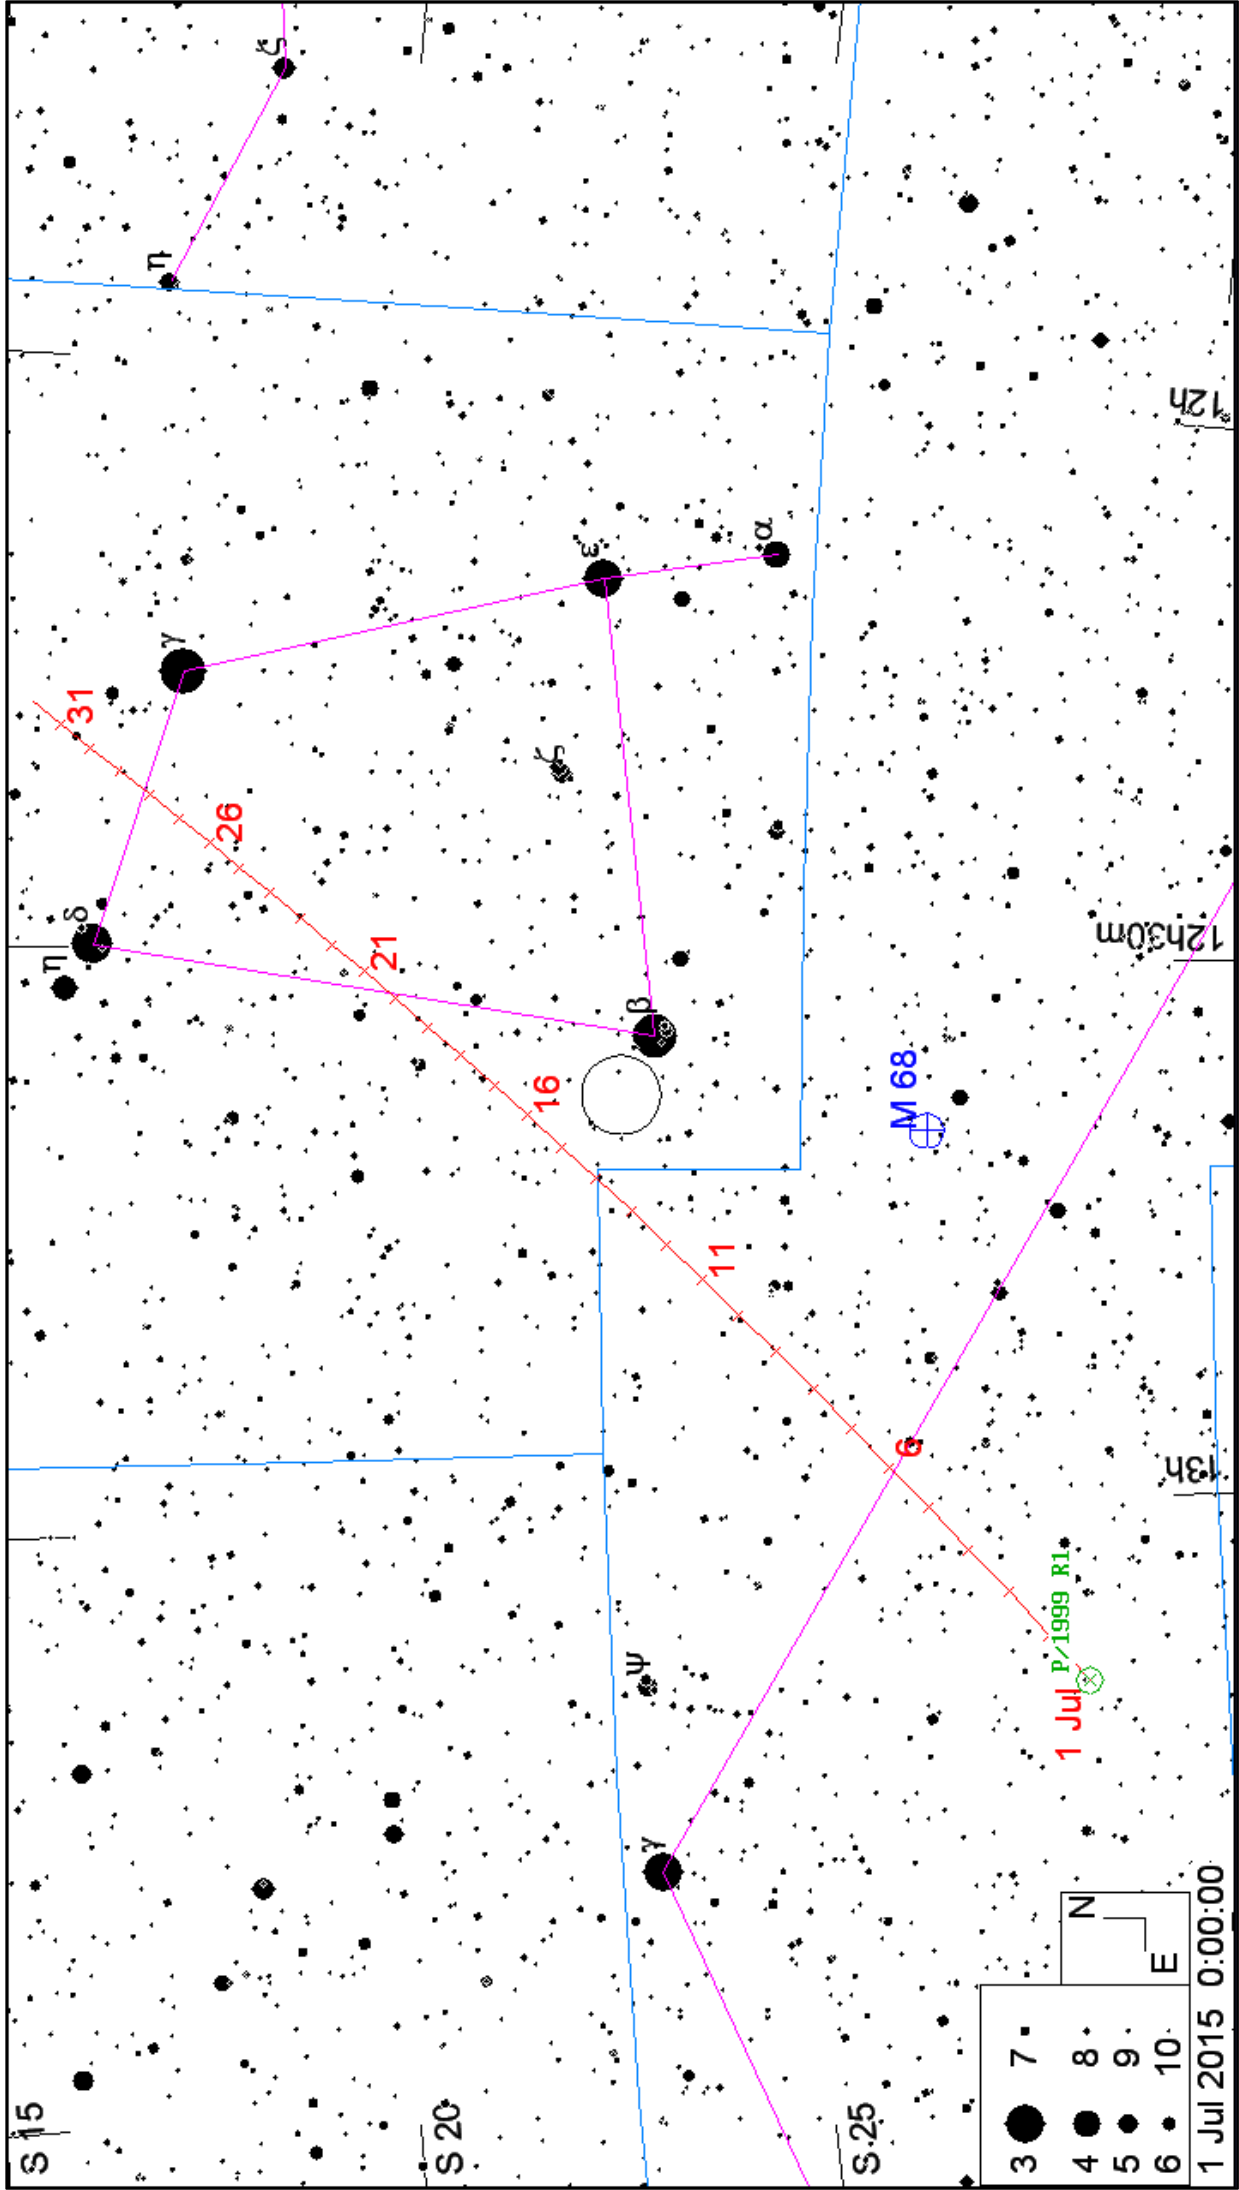

Карты окрестностей комет до 10m и астероидов до 10m в **июле 2015 года**. Кометы и астероиды показаны относительно опорных звезд (ОЗ). Окружность на карте - поле зрения телескопа в 1 градус. Чтобы облегчить поиск объекта во время наблюдений вырежьте в листе бумаги кружок аналогичного размера (образовавшееся отверстие и будет полем зрения телескопа в 1 градус), и передвигайте его по звездной карте к объекту, ориентируясь относительно опорной звезды. Если поле зрения Вашего телескопа отлично от указанного, вырежьте в бумаге кружок соответствующего размера. Например, кружок поля зрения телескопа в 2 градуса будет в два раза больше по диаметру, чем на карте. Время всемирное.

1. Путь кометы Lovejoy (C/2014 Q2) (метки даны с 1 июля на каждый день, звезды даны до 10m, ОЗ - β Малой Медведицы)
2. Путь кометы PANSTARRS (C/2014 Q1) (метки даны с 1 июля на каждый день, звезды даны до 7m, ОЗ - β Близнецов)
3. Путь кометы Catalina (C/2013 US10) (метки даны с 1 июля на каждый день, звезды даны до 8m, ОЗ - α Южной Рыбы)
4. Путь кометы P/SOHO (P/1999 R1) (?) (метки даны с 1 июля на каждый день, звезды даны до 10m, ОЗ - β Ворона)
5. Путь кометы P/Machholz (141P) (?) (метки даны с 1 июля на каждый день, звезды даны до 8m, ОЗ - β Андромеды)
6. Путь астероидов Церера (1) и Лето (68) (метки даны с 1 июля на каждый день, звезды до 11m, ОЗ - ω Козерога)
7. Путь астероида Паллада (2) (метки даны с 1 июля на каждый день, звезды до 11m, ОЗ - δ Геркулеса)
8. Путь астероида Веста (4) (метки даны с 1 июля на каждый день, звезды до 11m, ОЗ - 20 Кита)
9. Путь астероида Евномия (15) (метки даны с 1 июля на каждый день, звезды до 11m, ОЗ - γ Персея)
10. Путь астероида Геркулина (532) (метки даны с 1 июля на каждый день, звезды до 11m, ОЗ - β Весов)