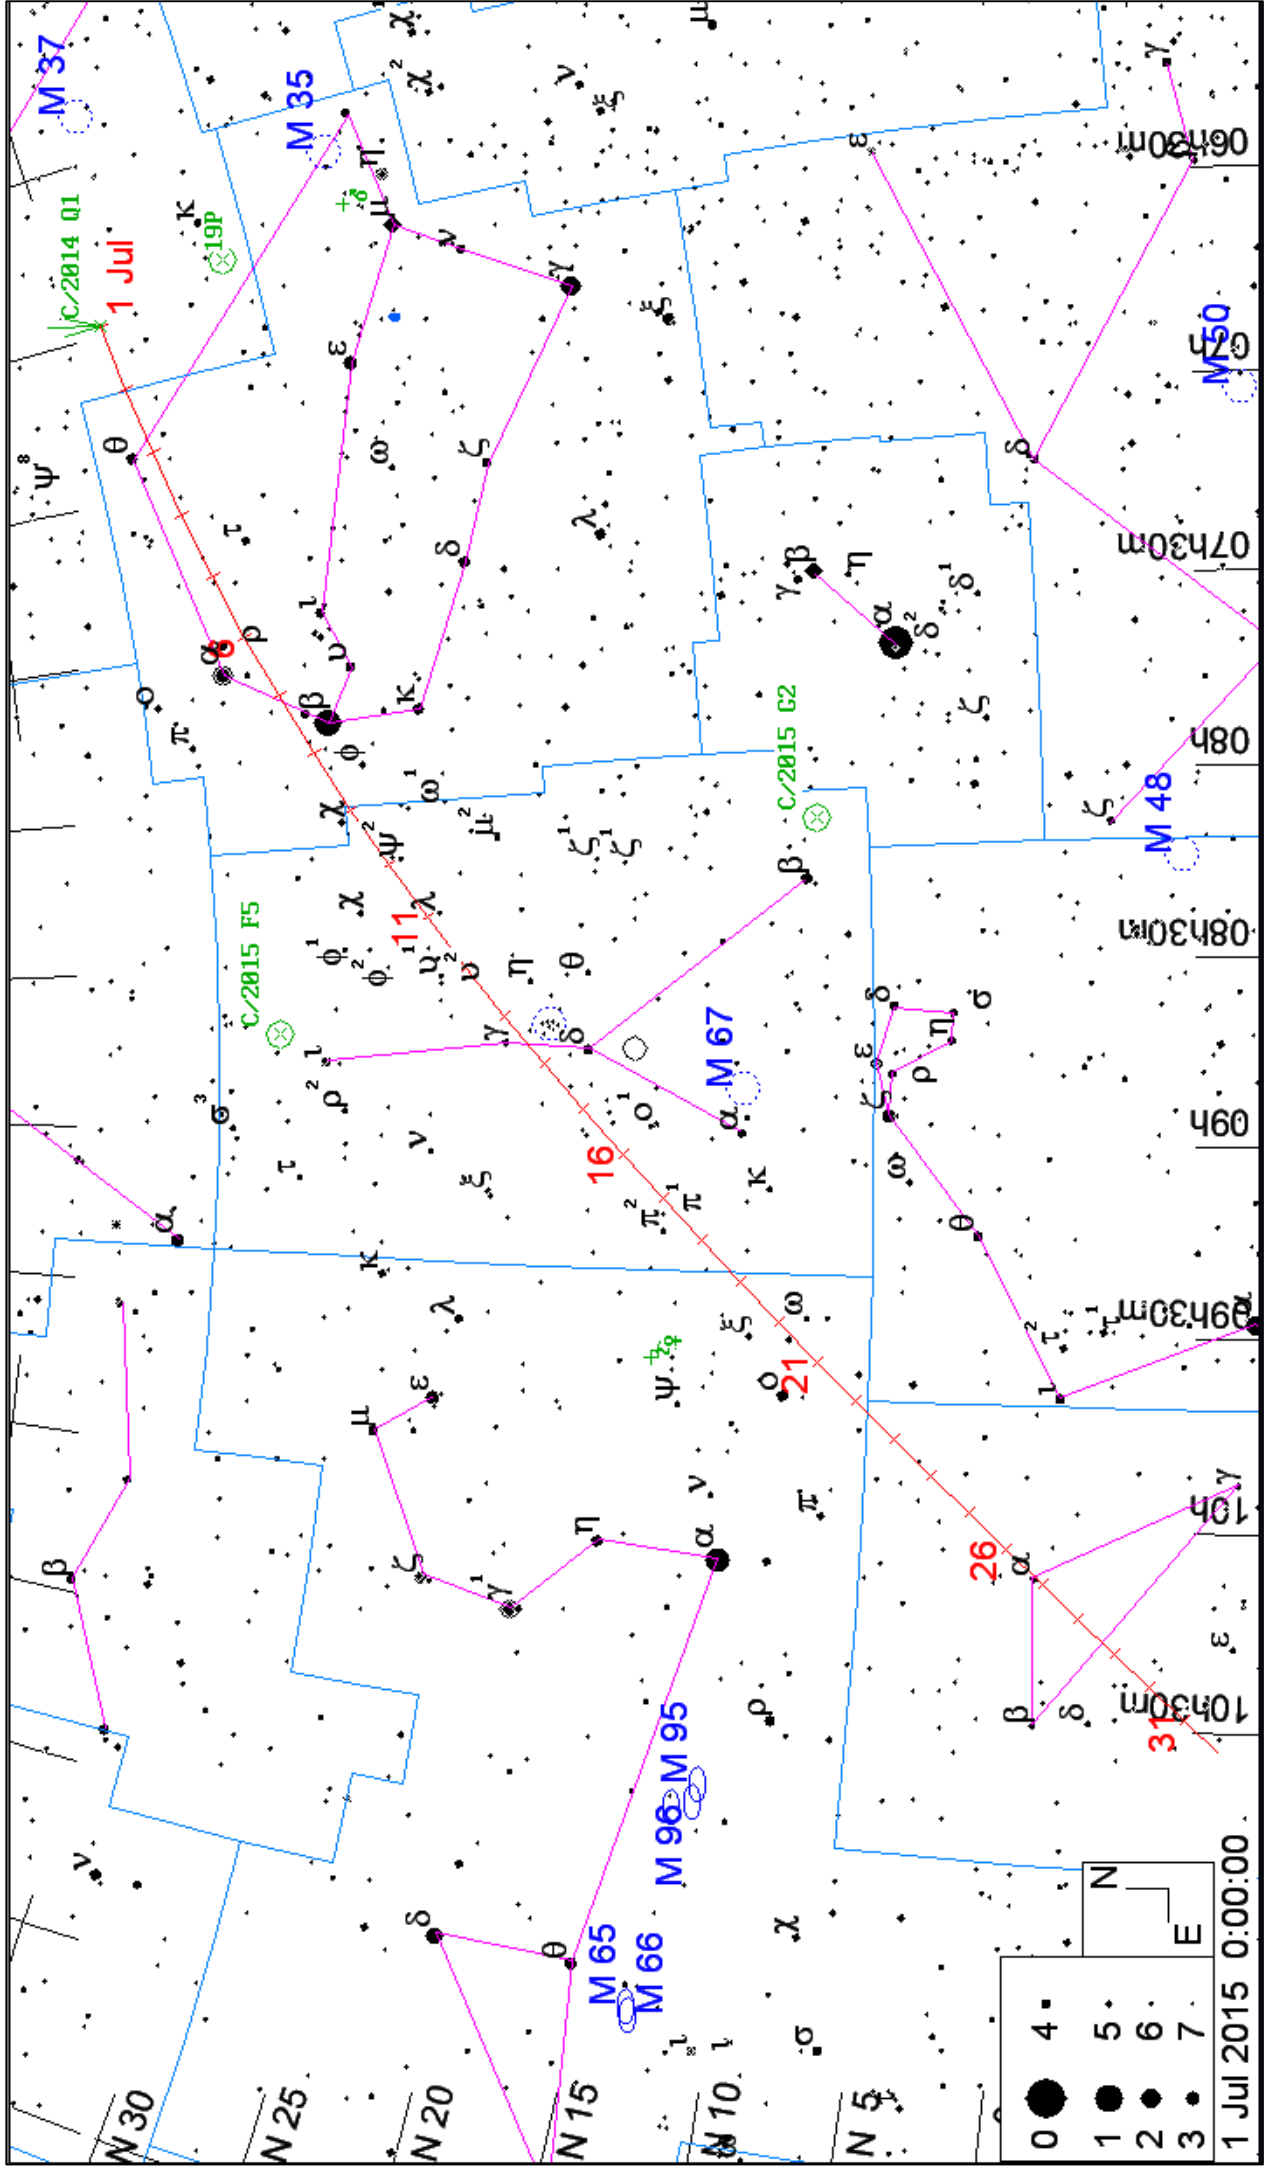

Карты окрестностей комет до 10m и астероидов до 10m в **июле 2015 года**. Кометы и астероиды показаны относительно опорных звезд (ОЗ). Окружность на карте - поле зрения телескопа в 1 градус. Чтобы облегчить поиск объекта во время наблюдений вырежьте в листе бумаги кружок аналогичного размера (образовавшееся отверстие и будет полем зрения телескопа в 1 градус), и передвигайте его по звездной карте к объекту, ориентируясь относительно опорной звезды. Если поле зрения Вашего телескопа отлично от указанного, вырежьте в бумаге кружок соответствующего размера. Например, кружок поля зрения телескопа в 2 градуса будет в два раза больше по диаметру, чем на карте. Время всемирное.

1. Путь кометы Lovejoy (C/2014 Q2) (метки даны с 1 июля на каждый день, звезды даны до 10m, ОЗ - β Малой Медведицы)
2. Путь кометы PANSTARRS (C/2014 Q1) (метки даны с 1 июля на каждый день, звезды даны до 7m, ОЗ - β Близнецов)
3. Путь кометы Catalina (C/2013 US10) (метки даны с 1 июля на каждый день, звезды даны до 8m, ОЗ - α Южной Рыбы)
4. Путь кометы P/SOHO (P/1999 R1) (?) (метки даны с 1 июля на каждый день, звезды даны до 10m, ОЗ - β Ворона)
5. Путь кометы P/Machholz (141P) (?) (метки даны с 1 июля на каждый день, звезды даны до 8m, ОЗ - β Андромеды)
6. Путь астероидов Церера (1) и Лето (68) (метки даны с 1 июля на каждый день, звезды до 11m, ОЗ - ω Козерога)
7. Путь астероида Паллада (2) (метки даны с 1 июля на каждый день, звезды до 11m, ОЗ - δ Геркулеса)
8. Путь астероида Веста (4) (метки даны с 1 июля на каждый день, звезды до 11m, ОЗ - 20 Кита)
9. Путь астероида Евномия (15) (метки даны с 1 июля на каждый день, звезды до 11m, ОЗ - γ Персея)
10. Путь астероида Геркулина (532) (метки даны с 1 июля на каждый день, звезды до 11m, ОЗ - β Весов)