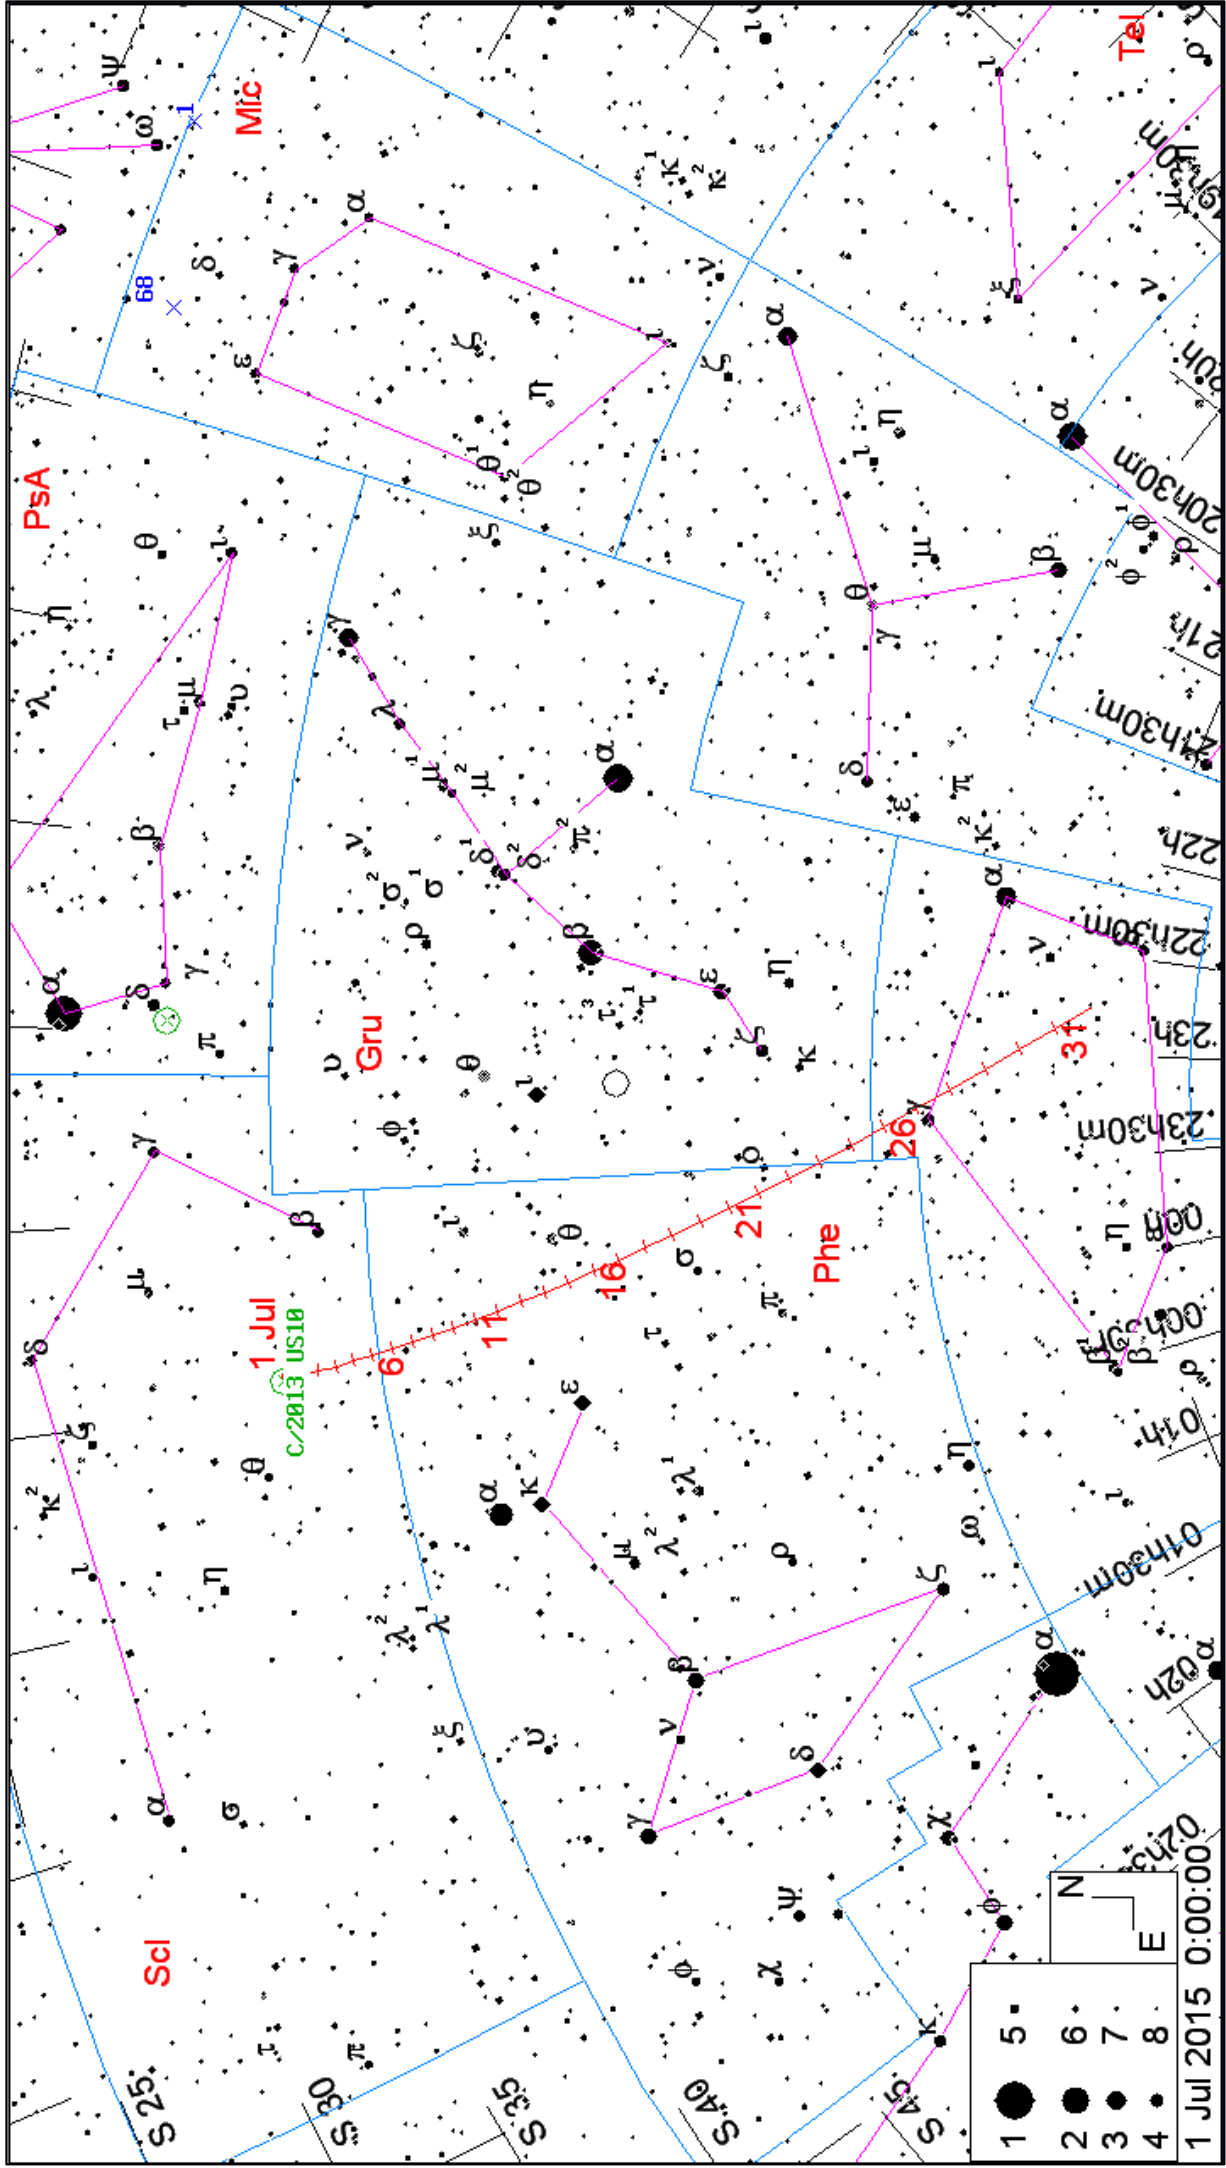

Карты окрестностей комет до 10m и астероидов до 10m в **июле 2015 года**. Кометы и астероиды показаны относительно опорных звезд (ОЗ). Окружность на карте - поле зрения телескопа в 1 градус. Чтобы облегчить поиск объекта во время наблюдений вырежьте в листе бумаги кружок аналогичного размера (образовавшееся отверстие и будет полем зрения телескопа в 1 градус), и передвигайте его по звездной карте к объекту, ориентируясь относительно опорной звезды. Если поле зрения Вашего телескопа отлично от указанного, вырежьте в бумаге кружок соответствующего размера. Например, кружок поля зрения телескопа в 2 градуса будет в два раза больше по диаметру, чем на карте. Время всемирное.

1. Путь кометы Lovejoy (C/2014 Q2) (метки даны с 1 июля на каждый день, звезды даны до 10m, ОЗ - β Малой Медведицы)
2. Путь кометы PANSTARRS (C/2014 Q1) (метки даны с 1 июля на каждый день, звезды даны до 7m, ОЗ - β Близнецов)
3. Путь кометы Catalina (C/2013 US10) (метки даны с 1 июля на каждый день, звезды даны до 8m, ОЗ - α Южной Рыбы)
4. Путь кометы P/SOHO (P/1999 R1) (?) (метки даны с 1 июля на каждый день, звезды даны до 10m, ОЗ - β Ворона)
5. Путь кометы P/Machholz (141P) (?) (метки даны с 1 июля на каждый день, звезды даны до 8m, ОЗ - β Андромеды)
6. Путь астероидов Церера (1) и Лето (68) (метки даны с 1 июля на каждый день, звезды до 11m, ОЗ - ω Козерога)
7. Путь астероида Паллада (2) (метки даны с 1 июля на каждый день, звезды до 11m, ОЗ - δ Геркулеса)
8. Путь астероида Веста (4) (метки даны с 1 июля на каждый день, звезды до 11m, ОЗ - 20 Кита)
9. Путь астероида Евномия (15) (метки даны с 1 июля на каждый день, звезды до 11m, ОЗ - γ Персея)
10. Путь астероида Геркулина (532) (метки даны с 1 июля на каждый день, звезды до 11m, ОЗ - β Весов)